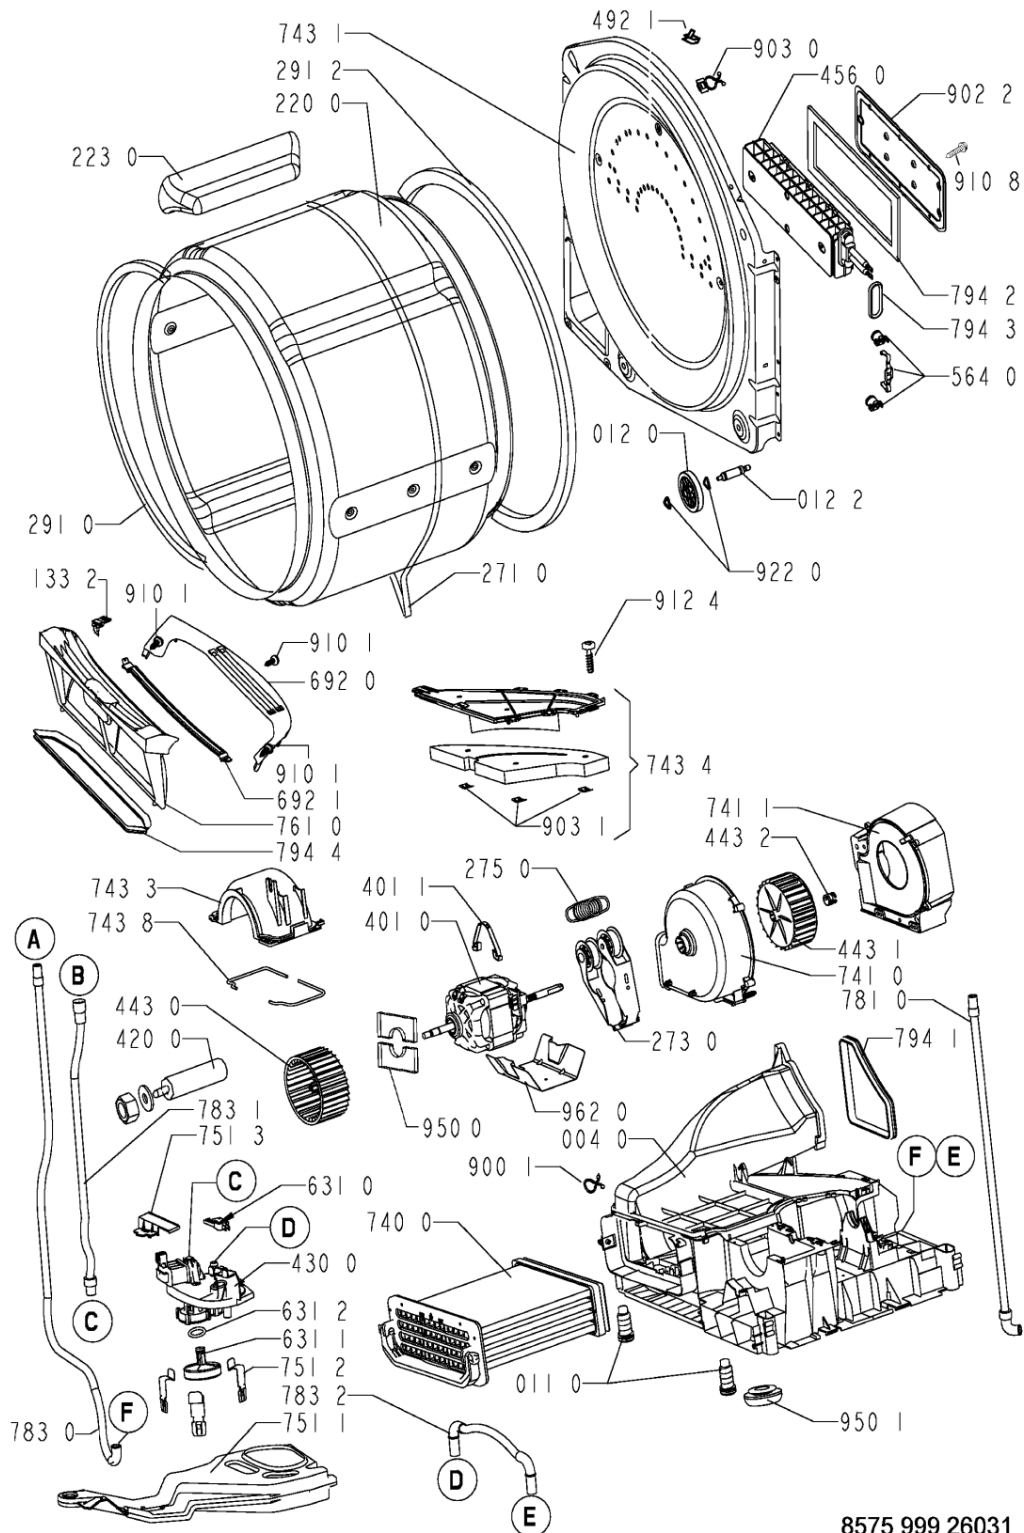

WHR65277

Tavole

8575 999 26031