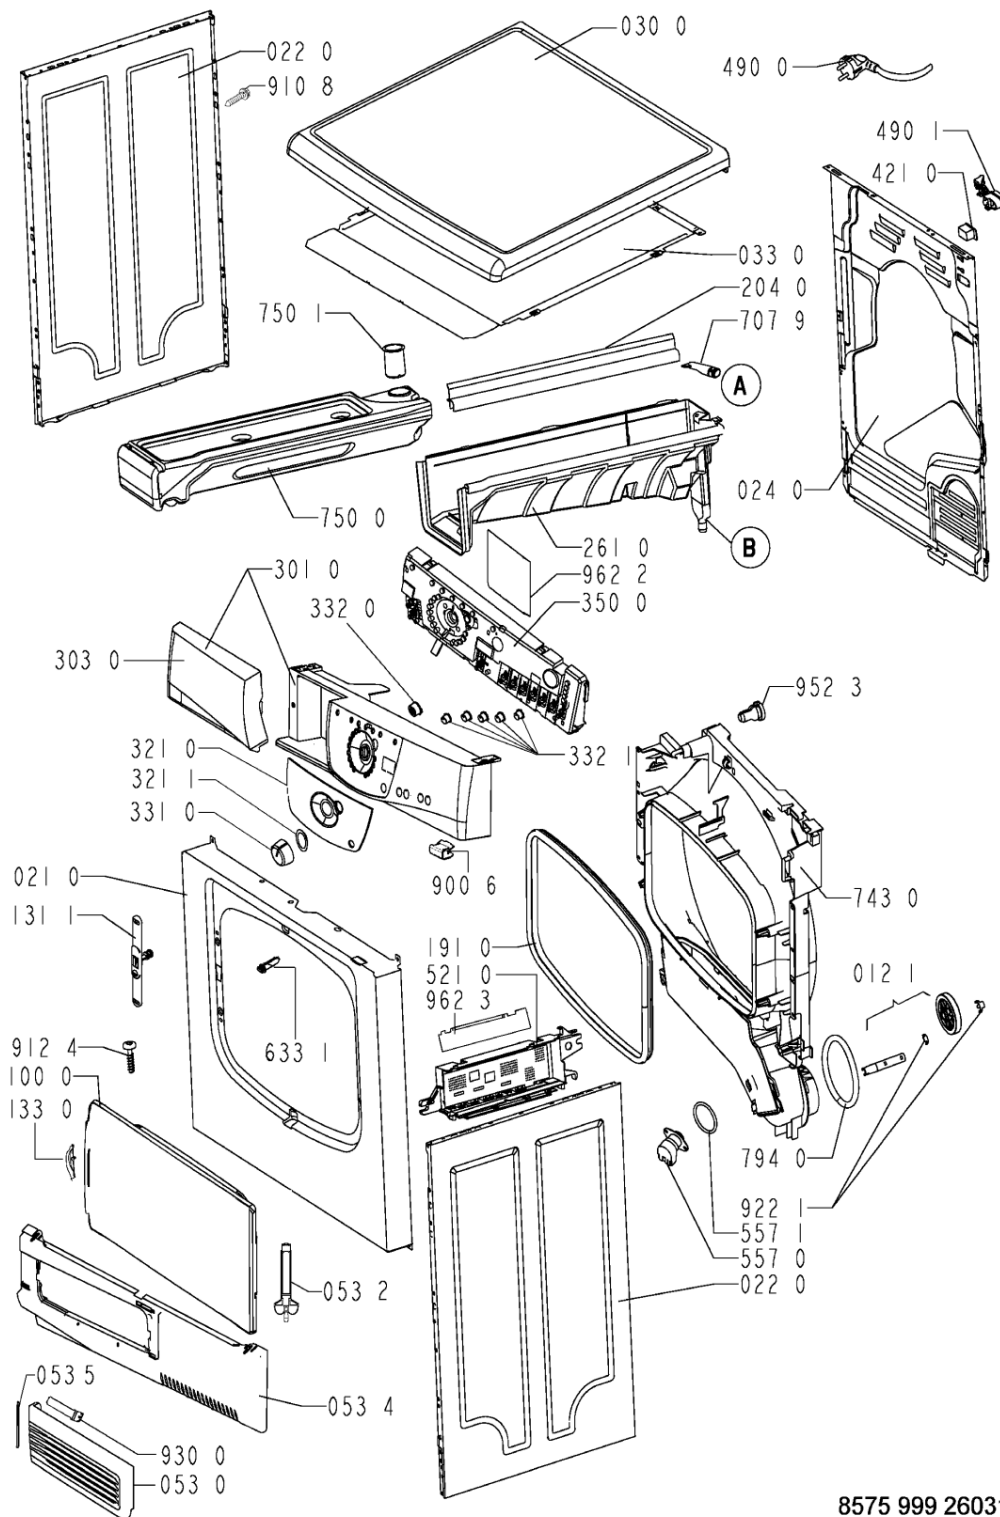

WHR65276

Tavole

8575 999 26031

WHR65276

Lista

Ricambi

Rif.	Cod.Ricam	Dal S/N	Al S/N	Sostituto	Descrizione	Notizia	Codice
004 0	481244019718 (C00316150)				bottom		
011 0	481250018054 (C00312250)				pedino regolabile		
012 0	481252878033 (C00311093)				ruota cestello		
012 1	481252898003 (C00311104)				perno ruota anteriore		
012 2	481252028068 (C00316679)			1 x 481252028188 (C00312253)	perno posteriore ruota		
021 0	481244010819 (C00340646)				frontale vbl gw		
022 0	481244010821 (C00327967)				pannello later. gw		
024 0	481244011301 (C00341517)			1 x 480112100263 (C00428681)	pannello post.		
030 0	481244011169 (C00335635)				piano lavoro cd ebl wh		
033 0	481231018582 (C00318645)				top in lamiera per incasso (opz.)		
053 0	481244011155 (C00316489)				sportello ebl wh		
053 2	481241728103 (C00315514)				comando apert. sportello filtro		
053 4	481244011171 (C00337682)				zoccolo ebl wh		
053 5	481241728102 (C00344544)				asse sportello ebl		
100 0	481244011154 (C00317157)				porta		
131 1	481227138354 (C00313071)				blocchetto chiusura porta		