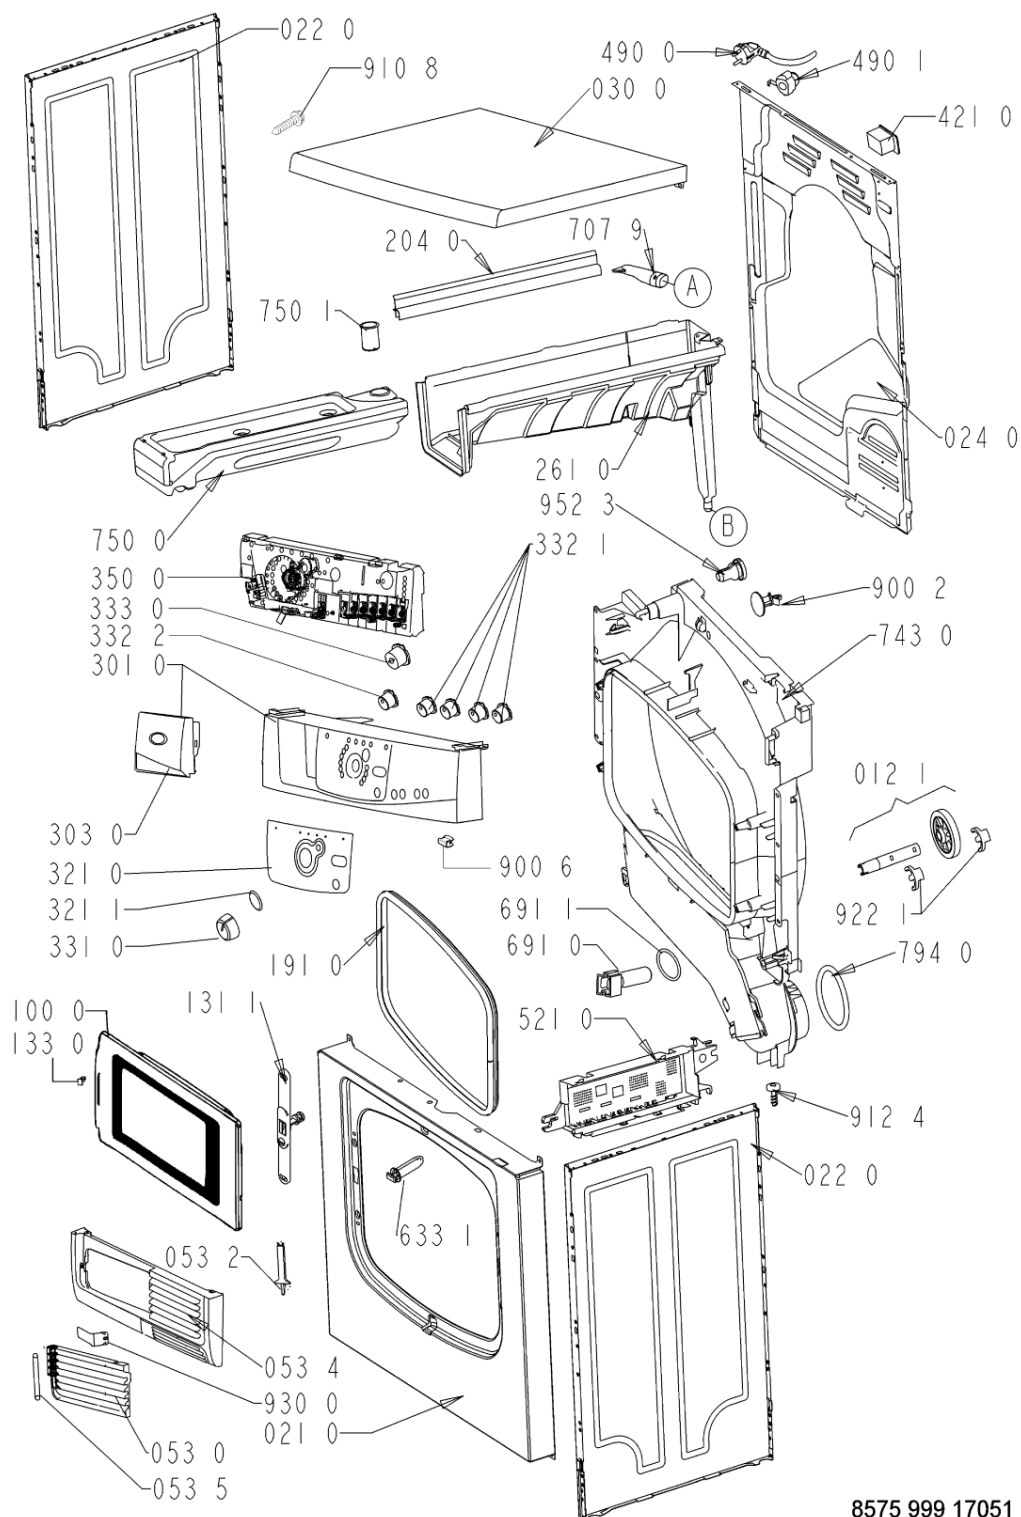

8575 999 17051

WHR65274

Lista

Ricambi

Rif.	Cod.Ricam	Dal S/N	Al S/N	Sostituto	Descrizione	Notizia	Codice
004 0	481244019718 (C00316150)				bottom		
011 0	481250018054 (C00312250)				pedino regolabile		
012 0	481252878033 (C00311093)				ruota cestello		
012 1	481252898003 (C00311104)				perno ruota anteriore		
012 2	481252028068 (C00316679)			1 x 481252028188 (C00312253)	perno posteriore ruota		
021 0	481244010819 (C00340646)				frontale vbl gw		
022 0	481244010821 (C00327967)				pannello later. gw		
024 0	481244011301 (C00341517)			1 x 480112100263 (C00428681)	pannello post.		
030 0	481244011169 (C00335635)				piano lavoro cd ebl wh		
053 0	481244011155 (C00316489)				sportello ebl wh		
053 2	481241728103 (C00315514)				comando apert. sportello filtro		
053 4	481244011171 (C00337682)				zoccolo ebl wh		
053 5	481241728102 (C00344544)				asse sportello ebl		
086 0	481240449643 (C00457627)				supporto		
086 1	481250238378 (C00464745)				vite		
100 0	481244011321 (C00527970)				porta		