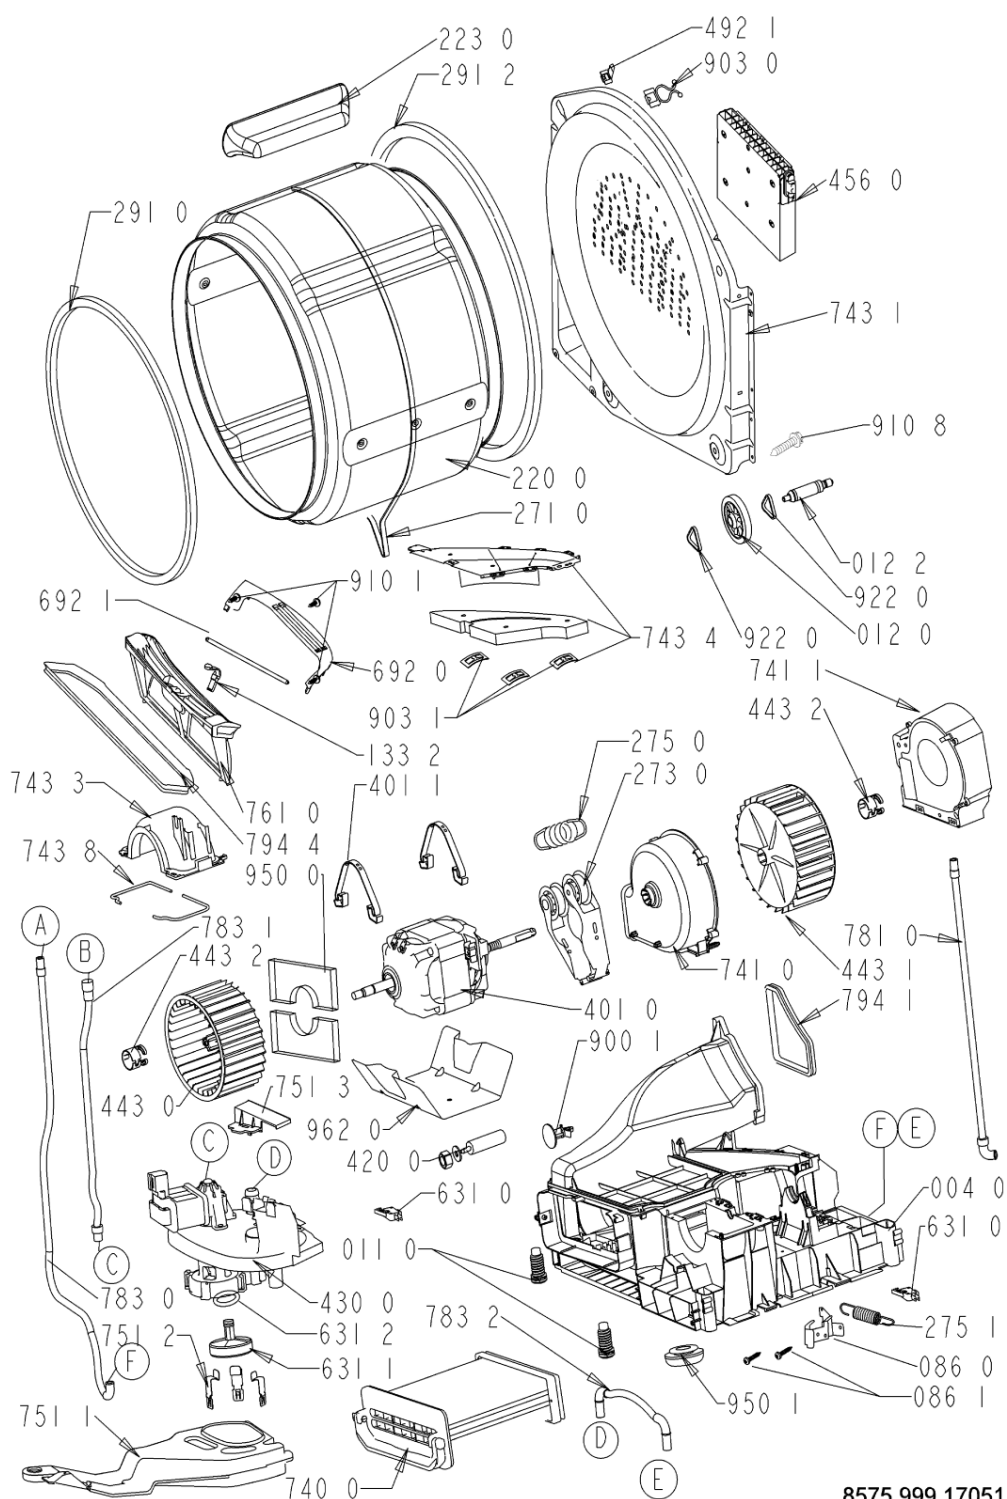

WHR65275

Tavole

8575 999 17051