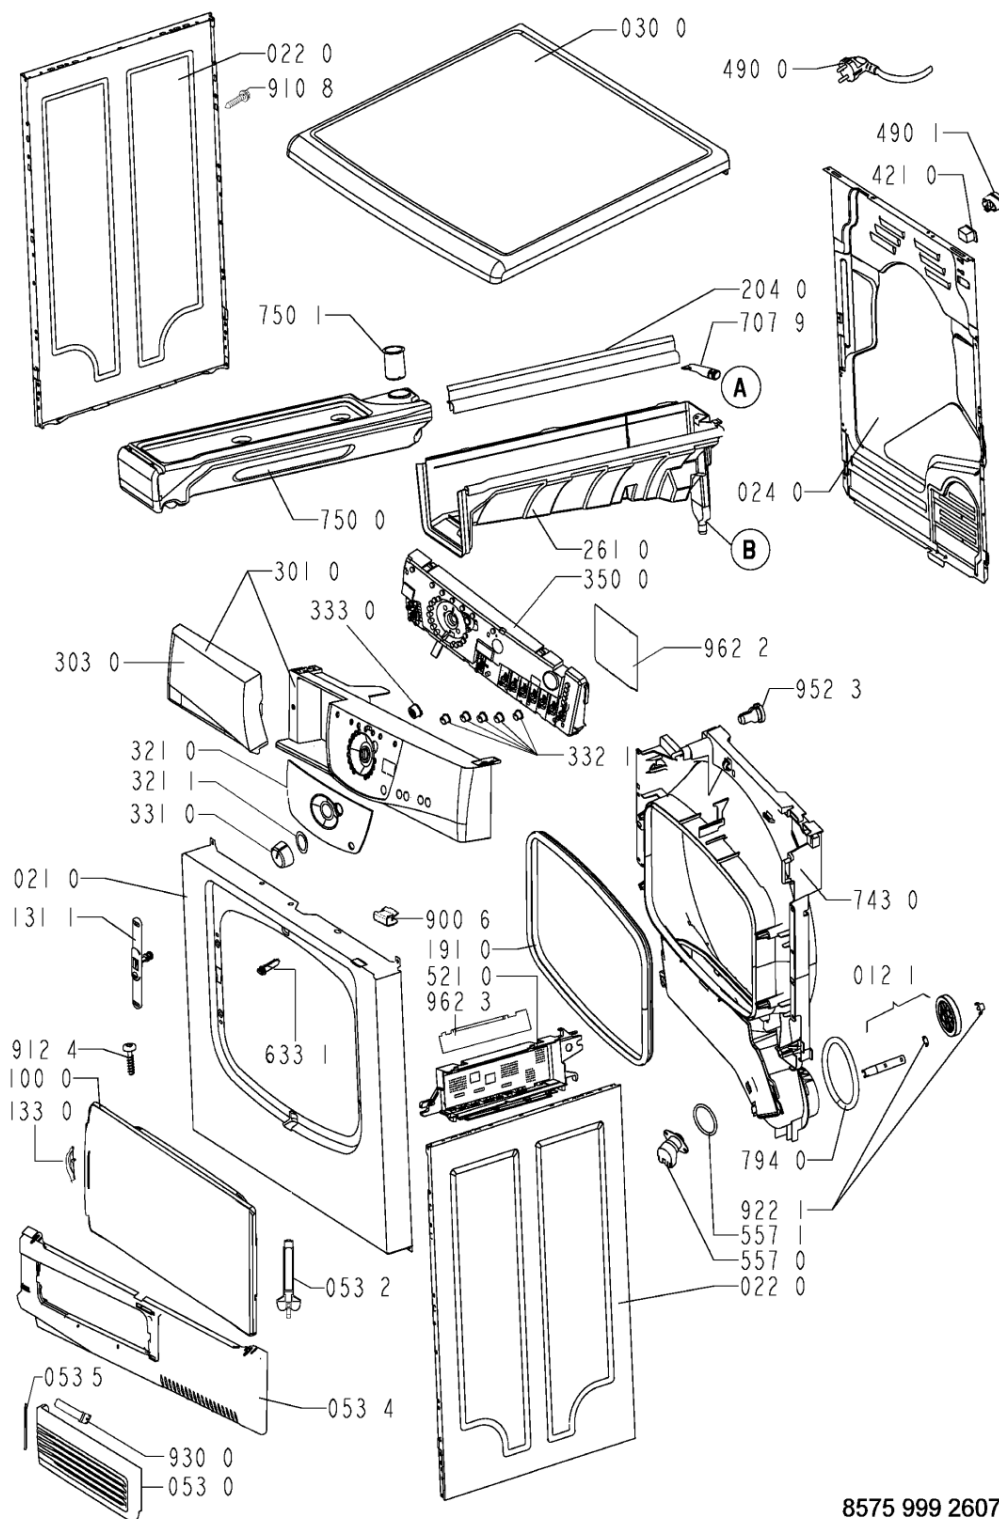

WHR54269

Lista

Ricambi

Rif.	Cod.Ricam	Dal S/N	Al S/N	Sostituto	Descrizione	Notizia	Codice
004 0	481244019718 (C00316150)				bottom		
011 0	481250018054 (C00312250)				pedino regolabile		
012 0	481252878033 (C00311093)				ruota cestello		
012 1	481252898003 (C00311104)				perno ruota anteriore		
012 2	481252028068 (C00316679)			1 x 481252028188 (C00312253)	perno posteriore ruota		
021 0	481244010819 (C00340646)				frontale vbl gw		
022 0	481244010821 (C00327967)				pannello later. gw		
024 0	481244011474 (C00341541)			1 x 480112100263 (C00428681)	pannello post. cd		
030 0	481244011169 (C00335635)				piano lavoro cd ebl wh		
053 0	481244011155 (C00316489)				sportello ebl wh		
053 2	481241728103 (C00315514)				comando apert. sportello filtro		
053 4	481244011171 (C00337682)				zoccolo ebl wh		
053 5	481241728102 (C00344544)				asse sportello ebl		
100 0	481244011154 (C00317157)				porta		
131 1	481227138354 (C00313071)				blocchetto chiusura porta		
133 0	481245214629 (C00317836)			1 x 481244011705 (C00316551)	maniglia porta		