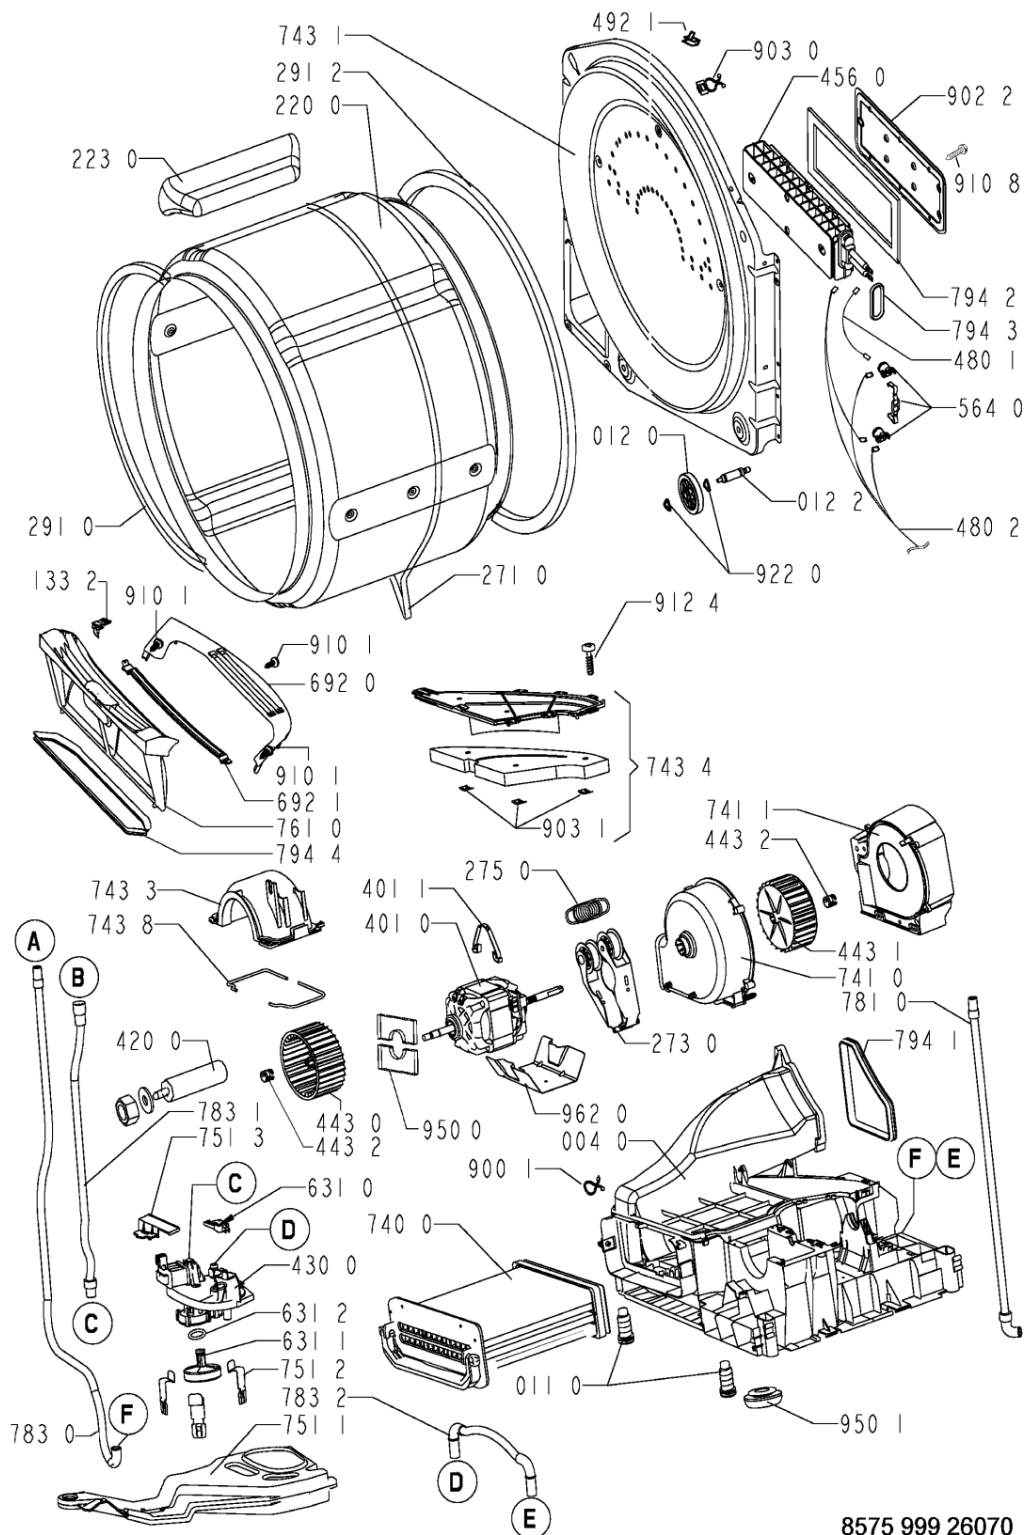

WHR54270

Tavole

8575 999 26070