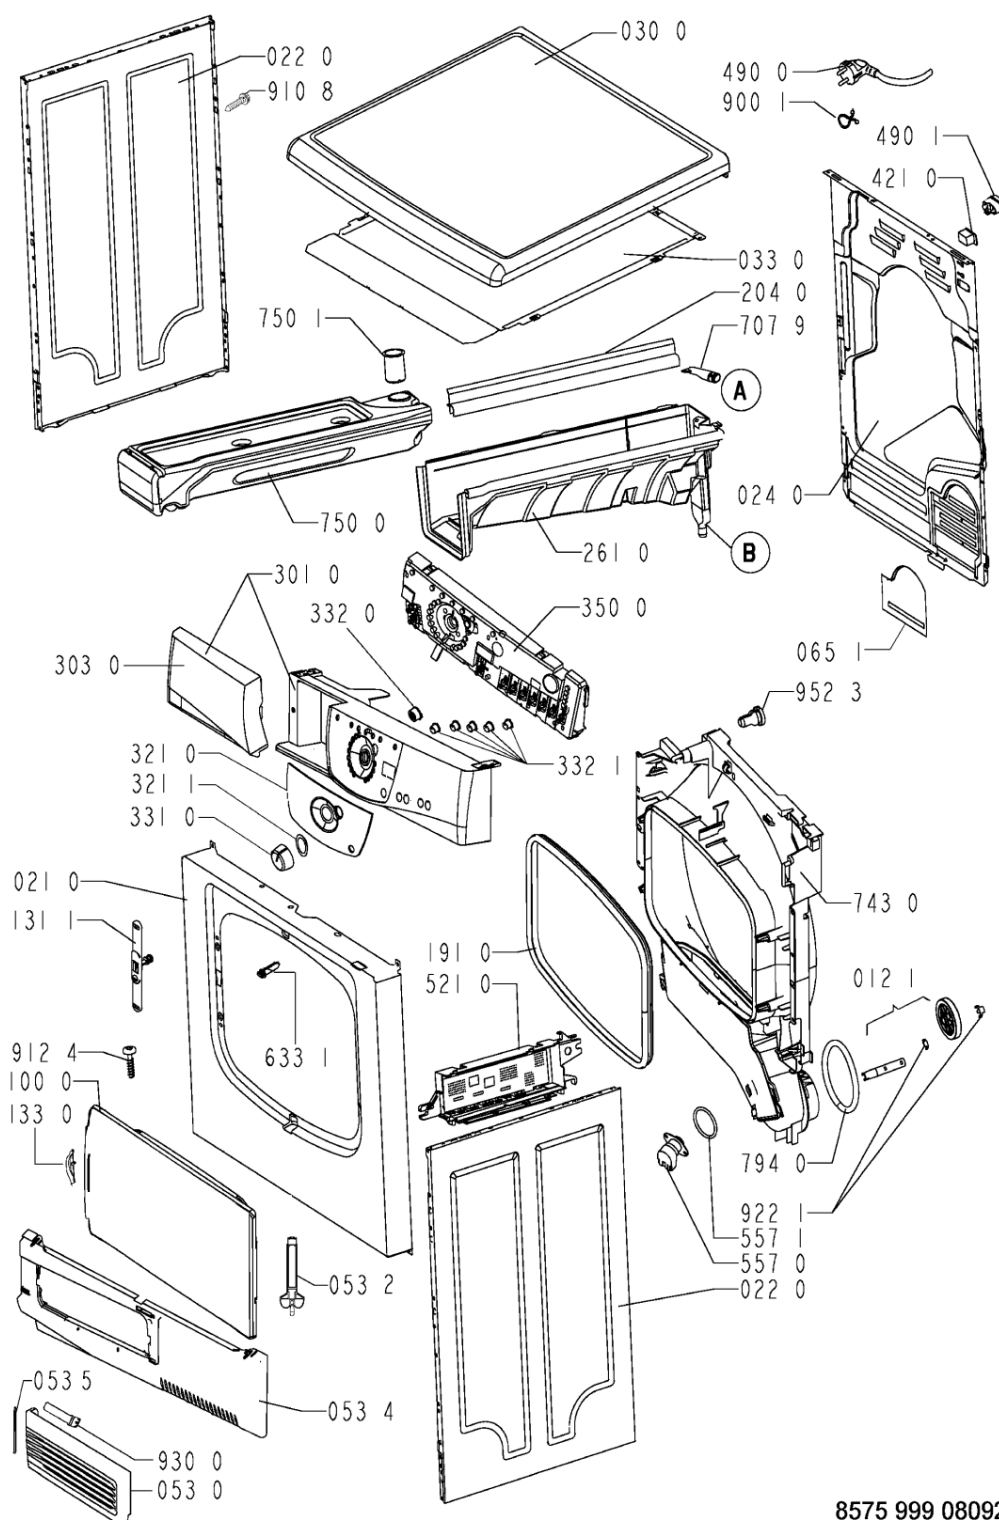

8575 999 08092

WHR59438

Lista

Ricambi

Rif.	Cod.Ricam	Dal S/N	Al S/N	Sostituto	Descrizione	Notizia	Codice
004 0	481244019718 (C00316150)				bottom		
011 0	481250018054 (C00312250)				pedino regolabile		
012 0	481252878033 (C00311093)				ruota cestello		
012 1	481252898003 (C00311104)				perno ruota anteriore		
012 2	481252028068 (C00316679)			1 x 481252028188 (C00312253)	perno posteriore ruota		
021 0	481244010819 (C00340646)				frontale vbl gw		
022 0	481244010821 (C00327967)				pannello later. gw		
024 0	481244011301 (C00341517)			1 x 480112100263 (C00428681)	pannello post.		
030 0	481244011169 (C00335635)				piano lavoro cd ebl wh		
033 0	481231018582 (C00318645)				top in lamiera per incasso (opz.)		
053 0	481244011155 (C00316489)				sportello ebl wh		
053 2	481241728103 (C00315514)				comando apert. sportello filtro		
053 4	481244011171 (C00337682)				zoccolo ebl wh		
053 5	481241728102 (C00344544)				asse sportello ebl		
065 1	481232518009 (C00338694)				isolante ant. ventola		
100 0	481244011154 (C00317157)				porta		