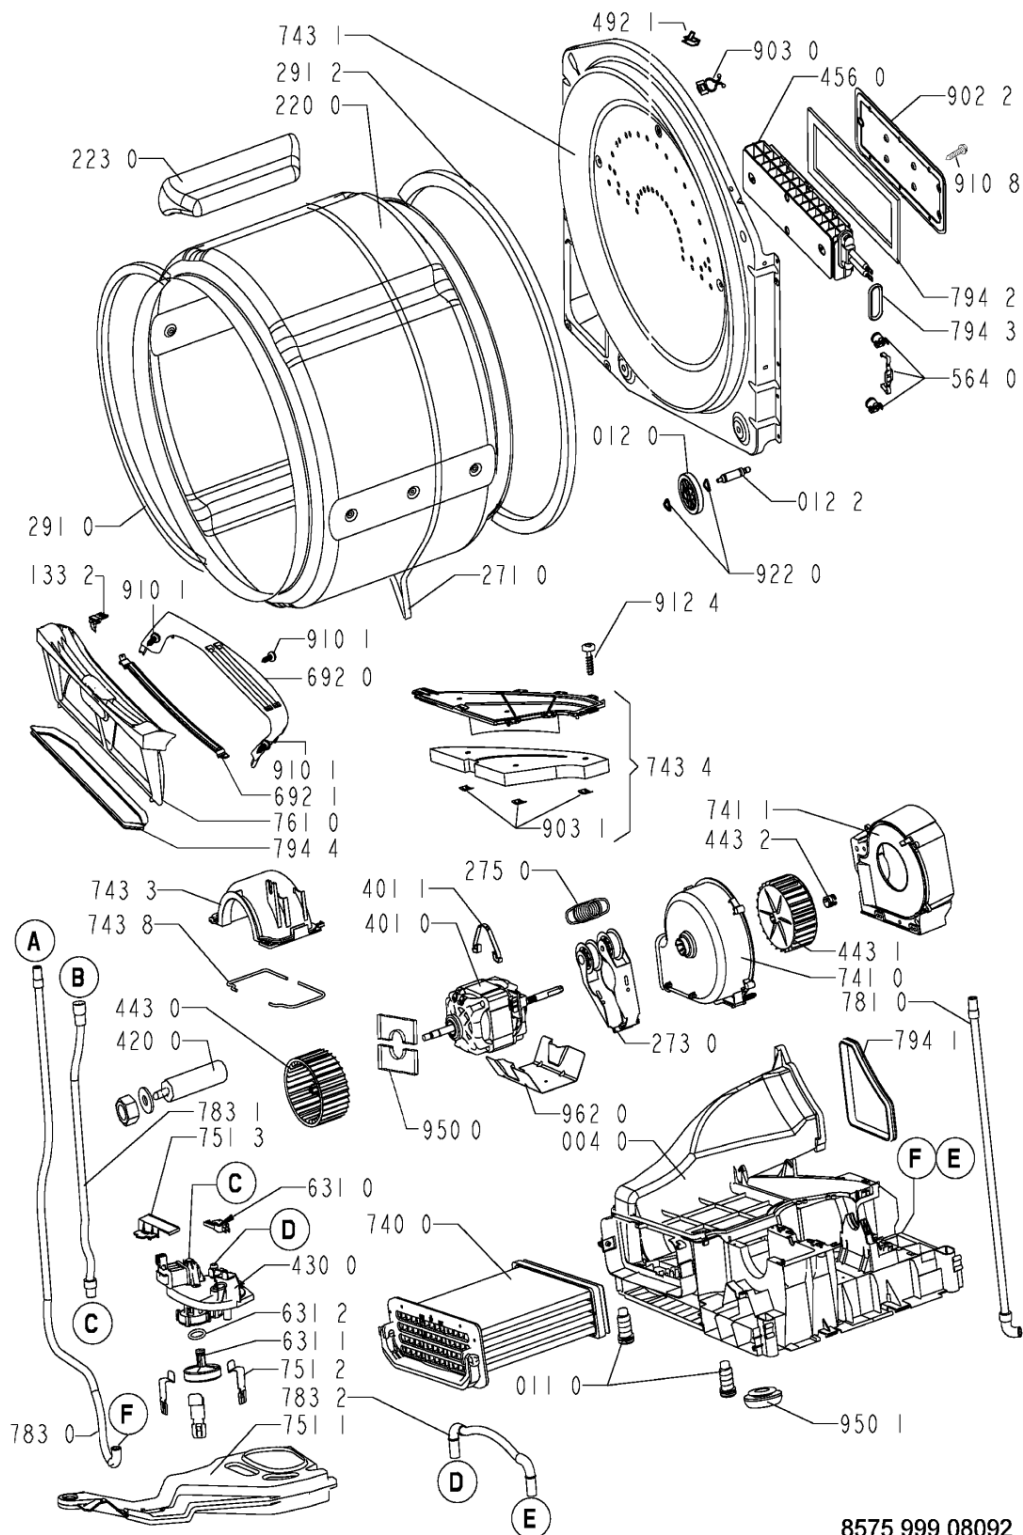

WHR59439

Tavole

8575 999 08092