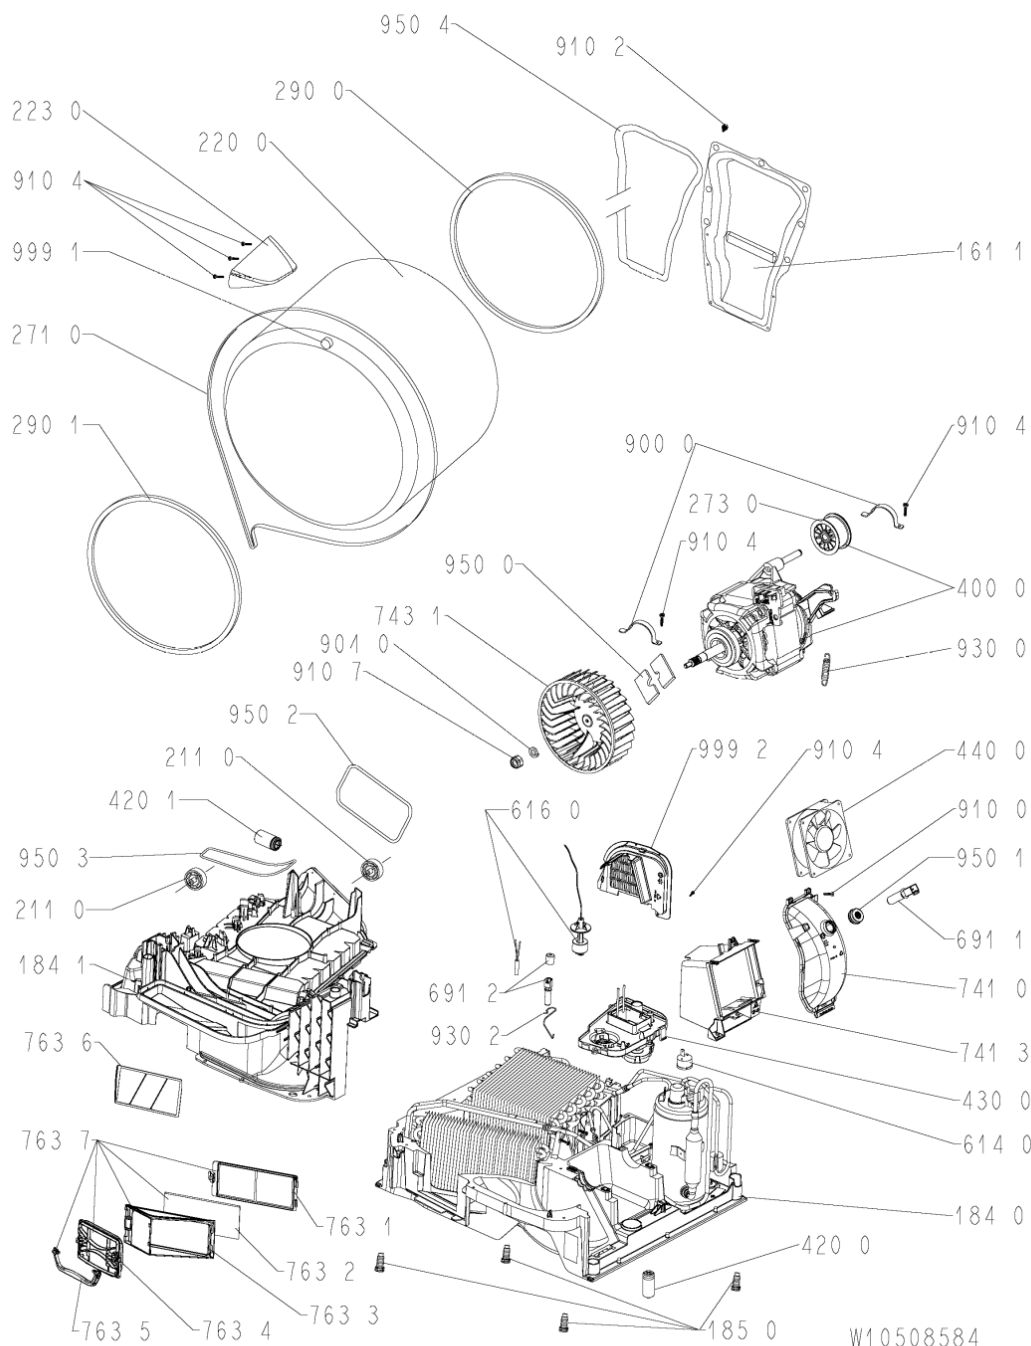

WHR10286

Tavole