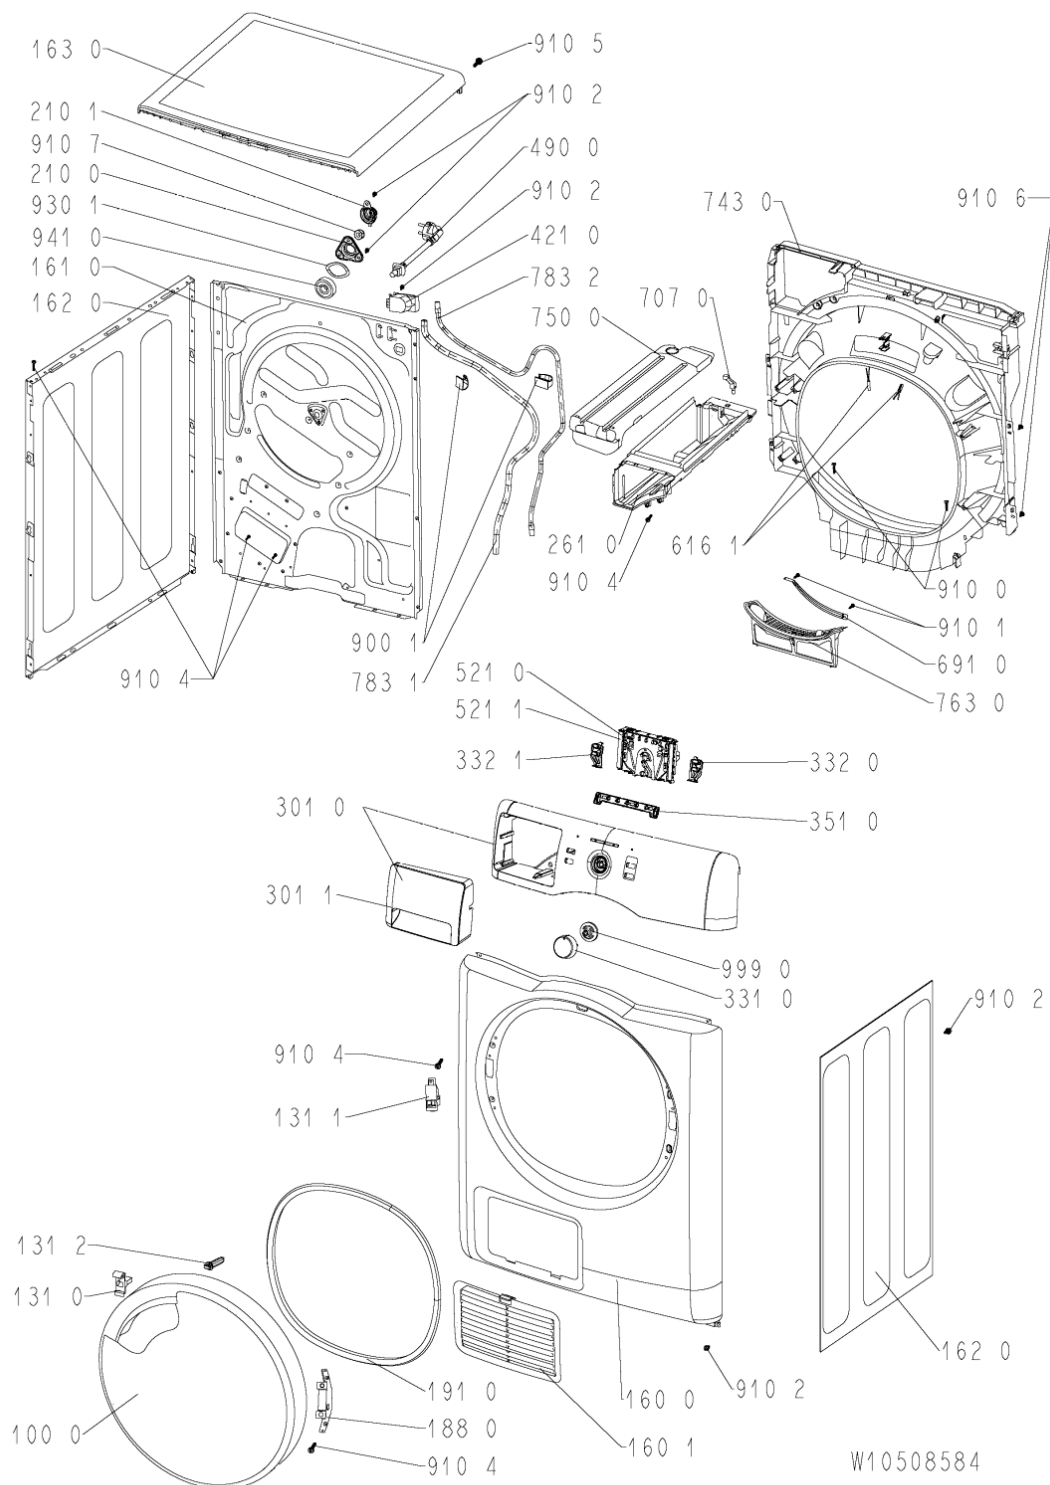

Whirlpool

Hotpoint

**Bauknecht**

**i** INDESIT

LA PRESENTE DOCUMENTAZIONE SI RIVOLGE SOLO A TECNICI QUALIFICATI CHE SONO A CONOSCENZA DELLE RISPETTIVE NORME DI SICUREZZA. SOGGETTA A MODIFICHE

WHR10285

Tavole

W10508584

WHR10285

Lista

Ricambi

Rif.	Cod.Ricam	Dal S/N	Al S/N	Sostituto	Descrizione	Notizia	Codice
1000	480112101565 (C00318937)			1 x 481010636931 (C00325781)	porta lr vb/wp		
1310	480112101519 (C00315703)				perno chiusura porta		
1311	480112101507 (C00312176)				bloccaporta		
1312	480112101518 (C00311516)				perno porta.		
1600	480112101487 (C00321299)				pannello front.		
1601	480112101529 (C00317413)				sportello scambiatore di calore		
1610	481010345272 (C00323933)			1 x 481010661267 (C00325953)	schienale		
1611	481010374101 (C00315175)			1 x 481010730860 (C00345090)	camera riscald.		
1620	480112101515 (C00317391)			1 x 481010640366 (C00325789)	fianco		
1630	480112101543 (C00314569)			1 x 481010563529 (C00316032)	piano lavoro		
1840	481010480522 (C00324575)			1 x 481010704044 (C00316258)	fondo asm hp a-40		
1841	481010345246 (C00323931)			1 x 481010549701 (C00325158)	cover		
1850	481250018054 (C00312250)				piedino regolabile		
1880	480112101521 (C00317948)				cerniera porta		
1910	480112101512 (C00312040)			1 x 481010713648 (C00345110)	guarniz.porta		
2100	480112101513 (C00317816)				coperchio cuscinetto		