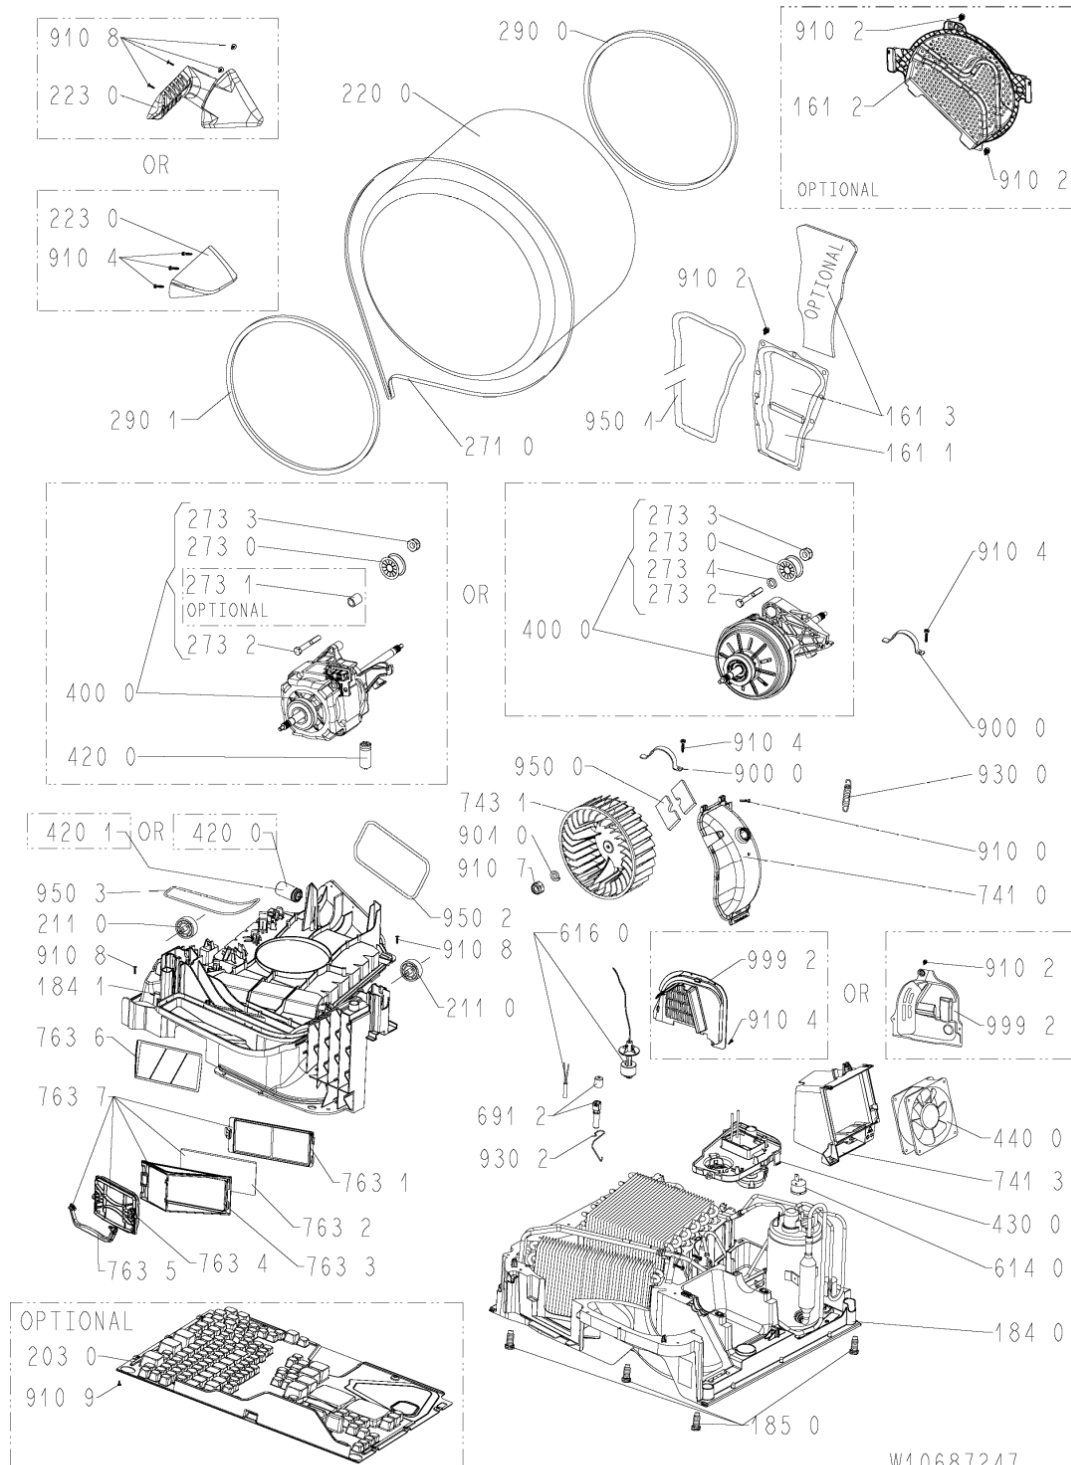

WHR11640

Tavole

W10687247