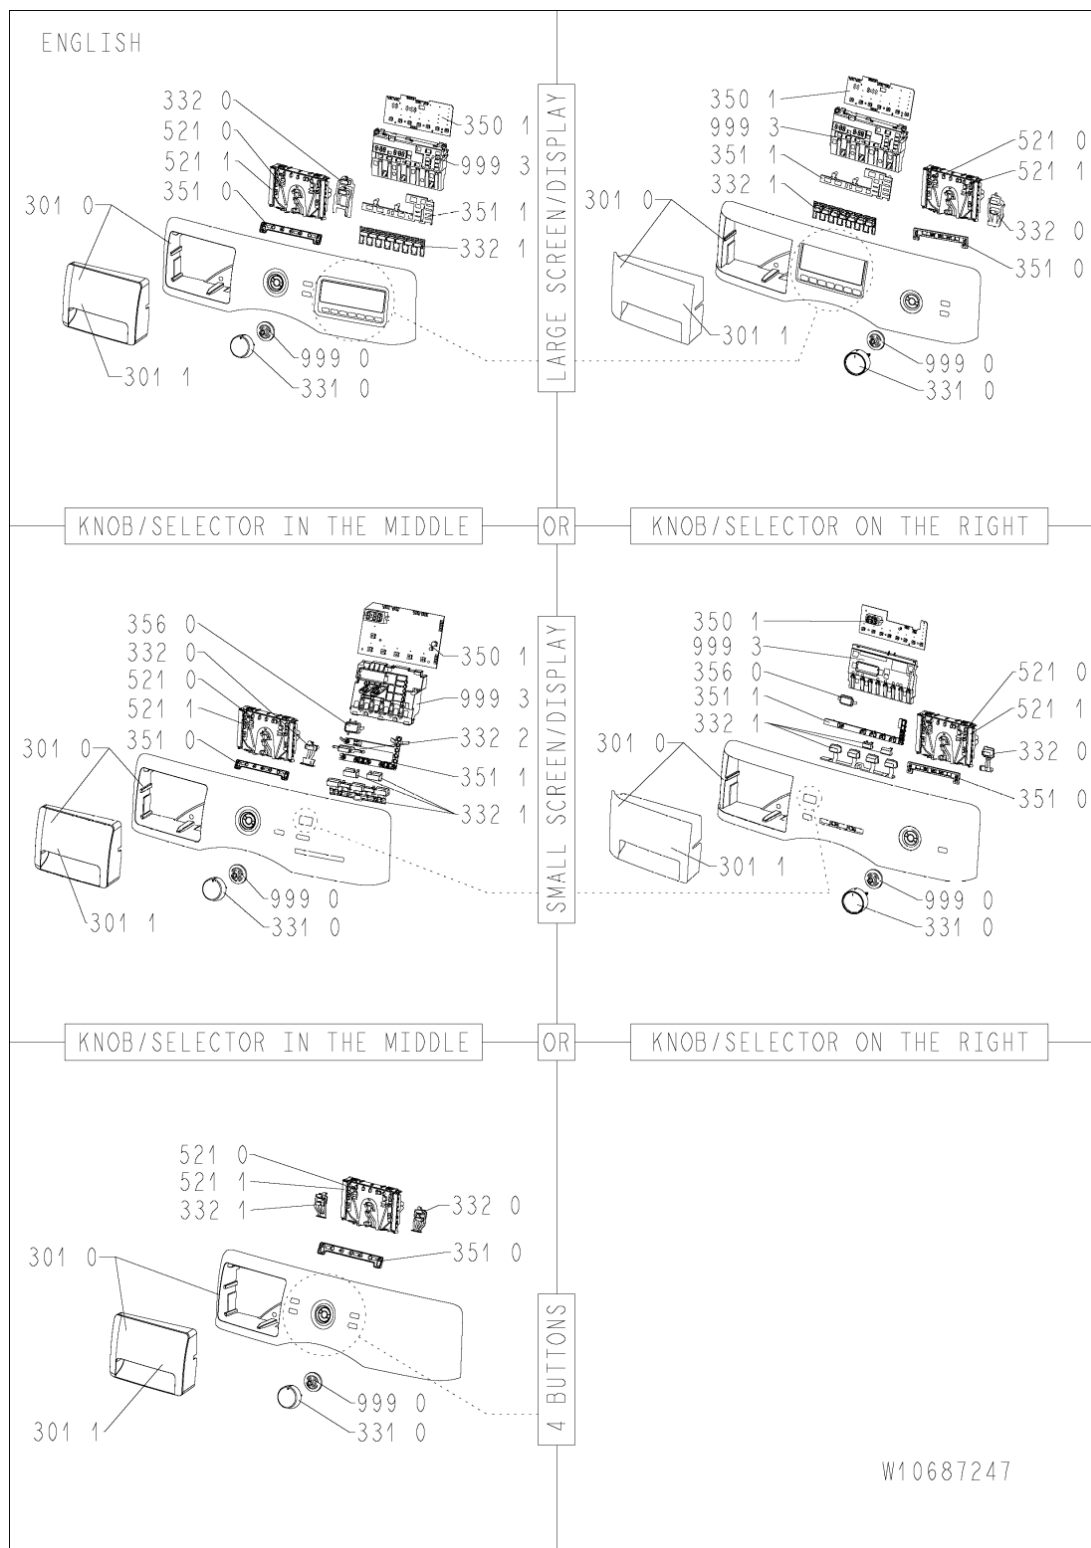

Whirlpool

Hotpoint

Bauknecht

i INDESIT

WHR11638

Tavole

WHR11638

Lista

Ricambi

Rif.	Cod.Ricam	Dal S/N	Al S/N	Sostituto	Descrizione	Notizia	Codice
1000	480112101565 (C00318937)			1 x 481010636931 (C00325781)	porta lr vb/wp		
1310	480112101519 (C00315703)				perno chiusura porta		
1311	480112101507 (C00312176)				bloccaporta		
1312	480112101518 (C00311516)				perno porta.		
1600	480112101487 (C00321299)				pannello front.		
1601	480112101529 (C00317413)				sportello scambiatore di calore		
1610	481010598212 (C00324940)			1 x 481010661267 (C00325953)	schienale		
1611	481010374101 (C00315175)			1 x 481010730860 (C00345090)	camera riscald.		
1620	480112101515 (C00317391)			1 x 481010640366 (C00325789)	fianco		
1630	481010563529 (C00316032)				piano lavoro		
1840	481010702342 (C00326276)			1 x C00538350 (488000538350)	fondo a++		
1841	481010645433 (C00325834)			1 x 481010749921 (C00379894)	coperchio		
1850	481250018054 (C00312250)				piedino regolabile		
1880	480112101521 (C00317948)				cerniera porta		
1910	480112101512 (C00312040)			1 x 481010713648 (C00345110)	guarniz.porta		
2100	480112101513 (C00317816)				coperchio cuscinetto		