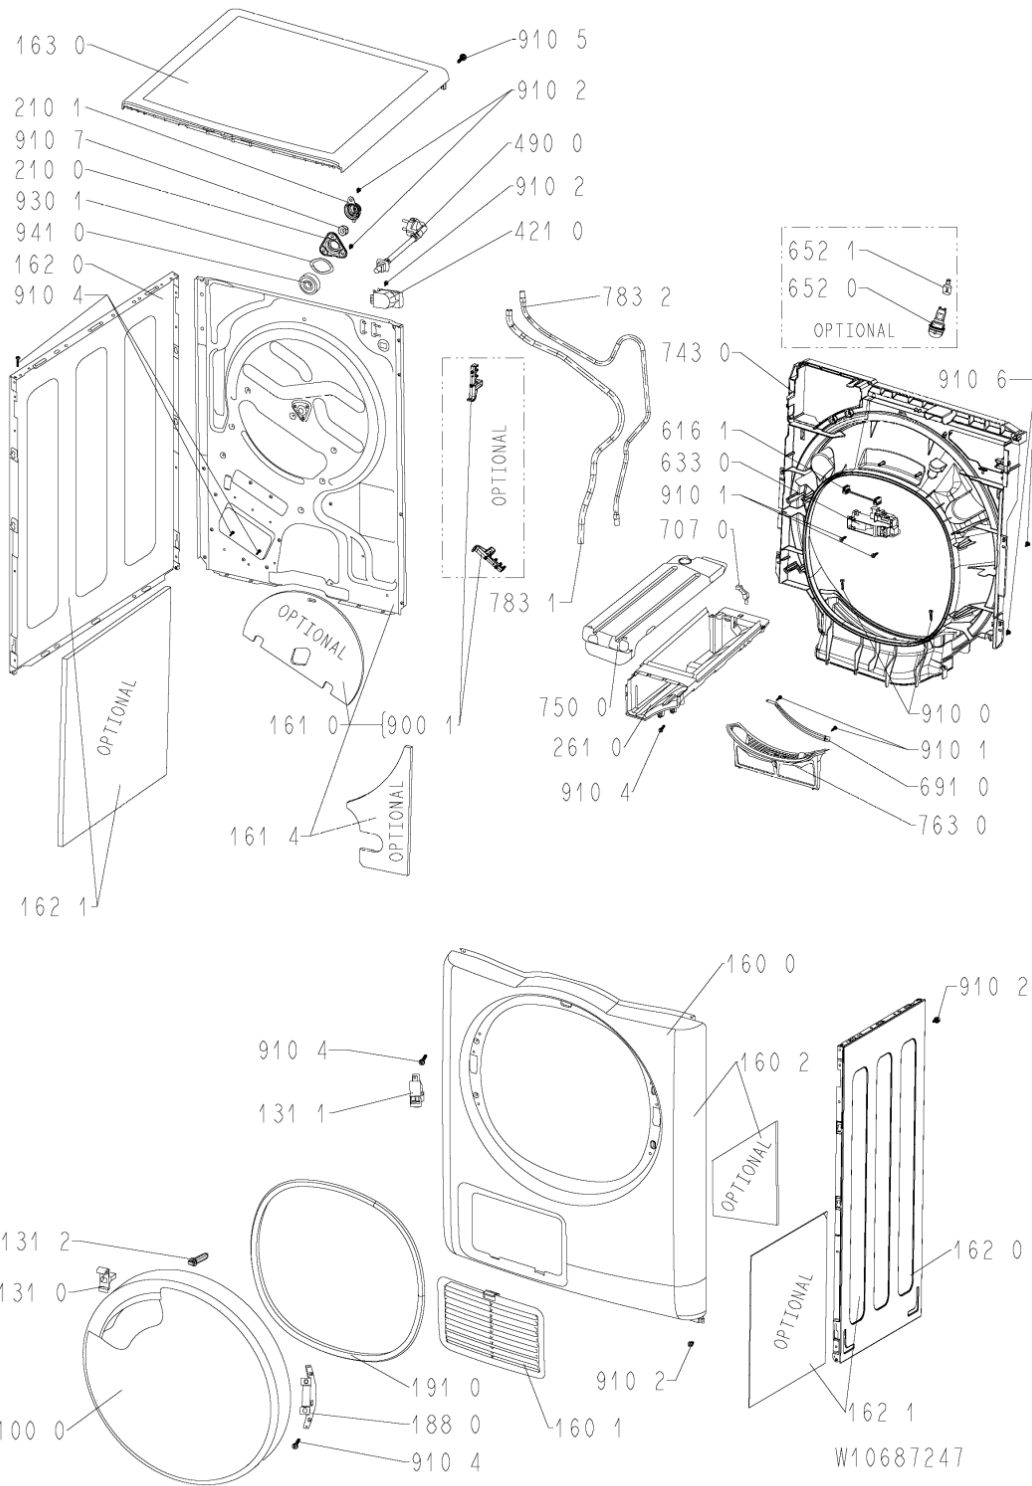

999	C00353184	testprogram whp
999	C00353186	codici errore whp
999	C00575828	caratt. tecniche whp
9990	480111100231 (C00312359)	inserto manopola
9992	481010354766 (C00323958)	sportello pompa hp
9993	481010520101 (C00324811)	supporto

WHR11639

Tavole