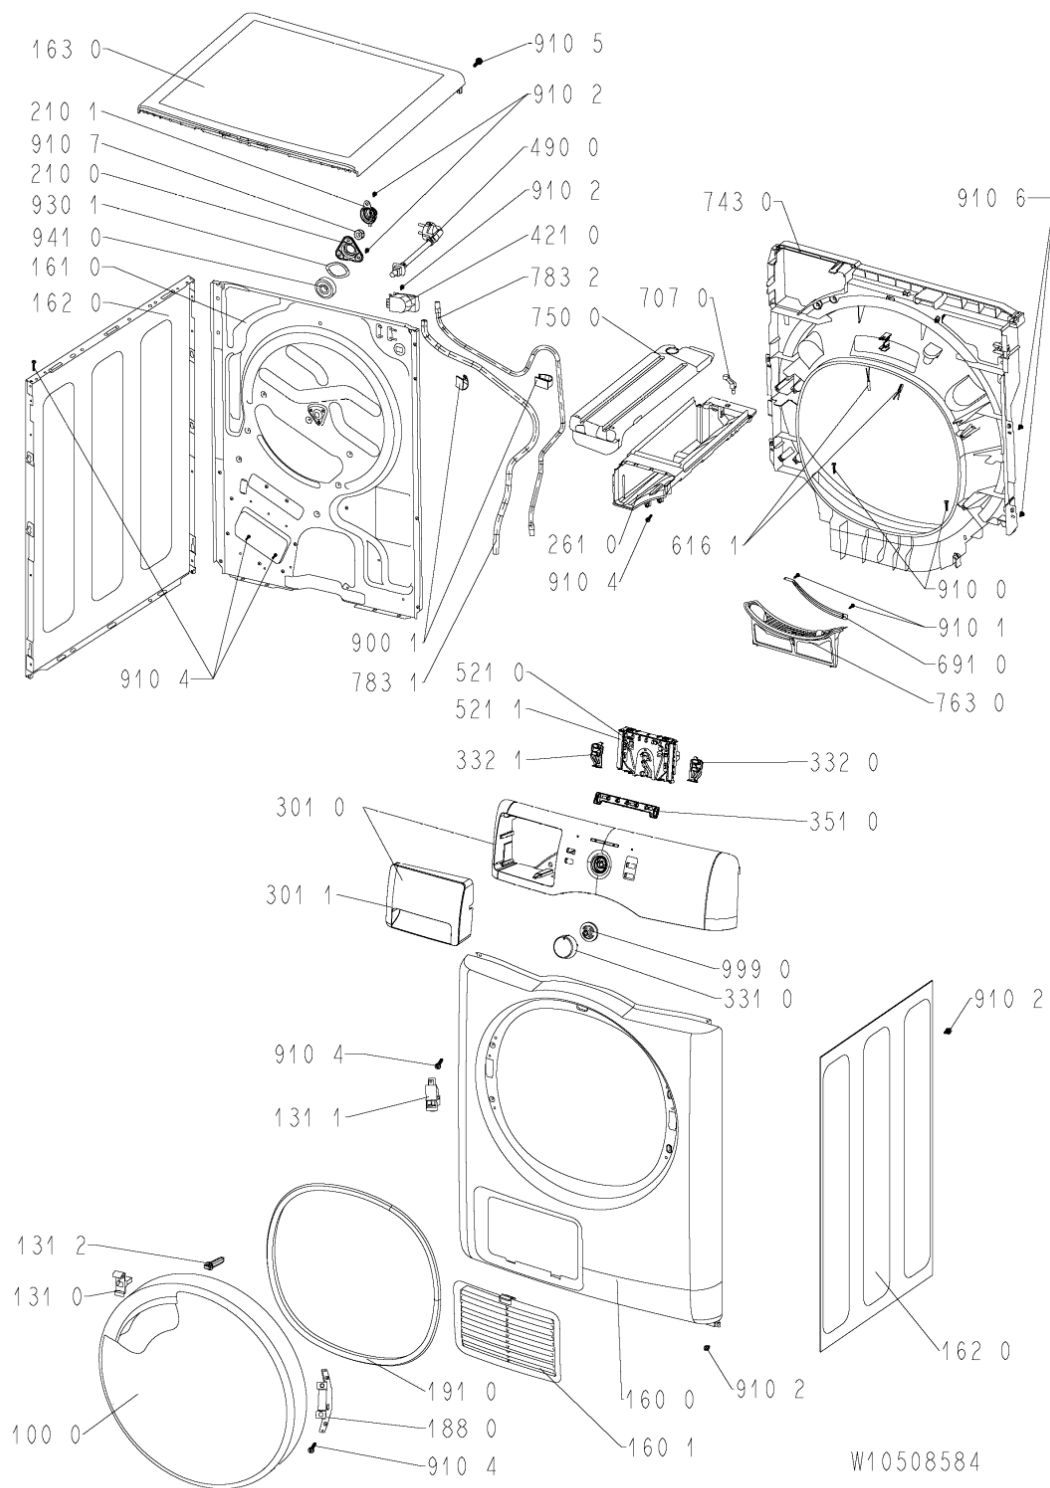

Whirlpool

Hotpoint

Bauknecht

i INDESIT

LA PRESENTE DOCUMENTAZIONE SI RIVOLGE SOLO A TECNICI QUALIFICATI CHE SONO A CONOSCENZA DELLE RISPETTIVE NORME DI SICUREZZA. SOGGETTA A MODIFICHE

WHR10285

Tavole

W10508584

2101	480112101502 (C00313419)		copertura asse cestello
2110	480112101478 (C00313029)		roller drum
2200	480112101581 (C00312499)	1 x C00646635 (488000646635)	cestello + ferma carico
2230	480112101495 (C00314595)	1 x 481010492721 (C00505113)	ferma carico
2610	480112101557 (C00321313)		contenitore serbatoio
2710	480112101469 (C00311014)		cinghia trasm. 2010 h7
2730	480112101592 (C00389134)	1 x 484000008521 (C00376378)	tendipuleggia
2900	480112101497 (C00312829)		guarnizione cestello/schienale
2901	480112101685 (C00312847)		guarnizione
3010	481010508827 (C00439818)		mascherina + maniglia cass.
3011	481010486752 (C00324605)		maniglia cass.
3310	480111100229 (C00312299)		manopola timer
3320	480111100221 (C00312098)		insieme tasti avvio/annulla
3321	480111102625 (C00315070)		tasto opz. steam
3510	480112101593 (C00321322)		guida lampada
4000	481010345239 (C00315934)	1 x 481010592045 (C00315596)	motore asm, hp a-40
4200	480112101551 (C00312573)	1 x 481010743850 (C00345073)	condensatore mr 12.5 11#f
4201	481010344796 (C00317456)		condensatore compressore
4210	481212118285 (C00311350)		filtro