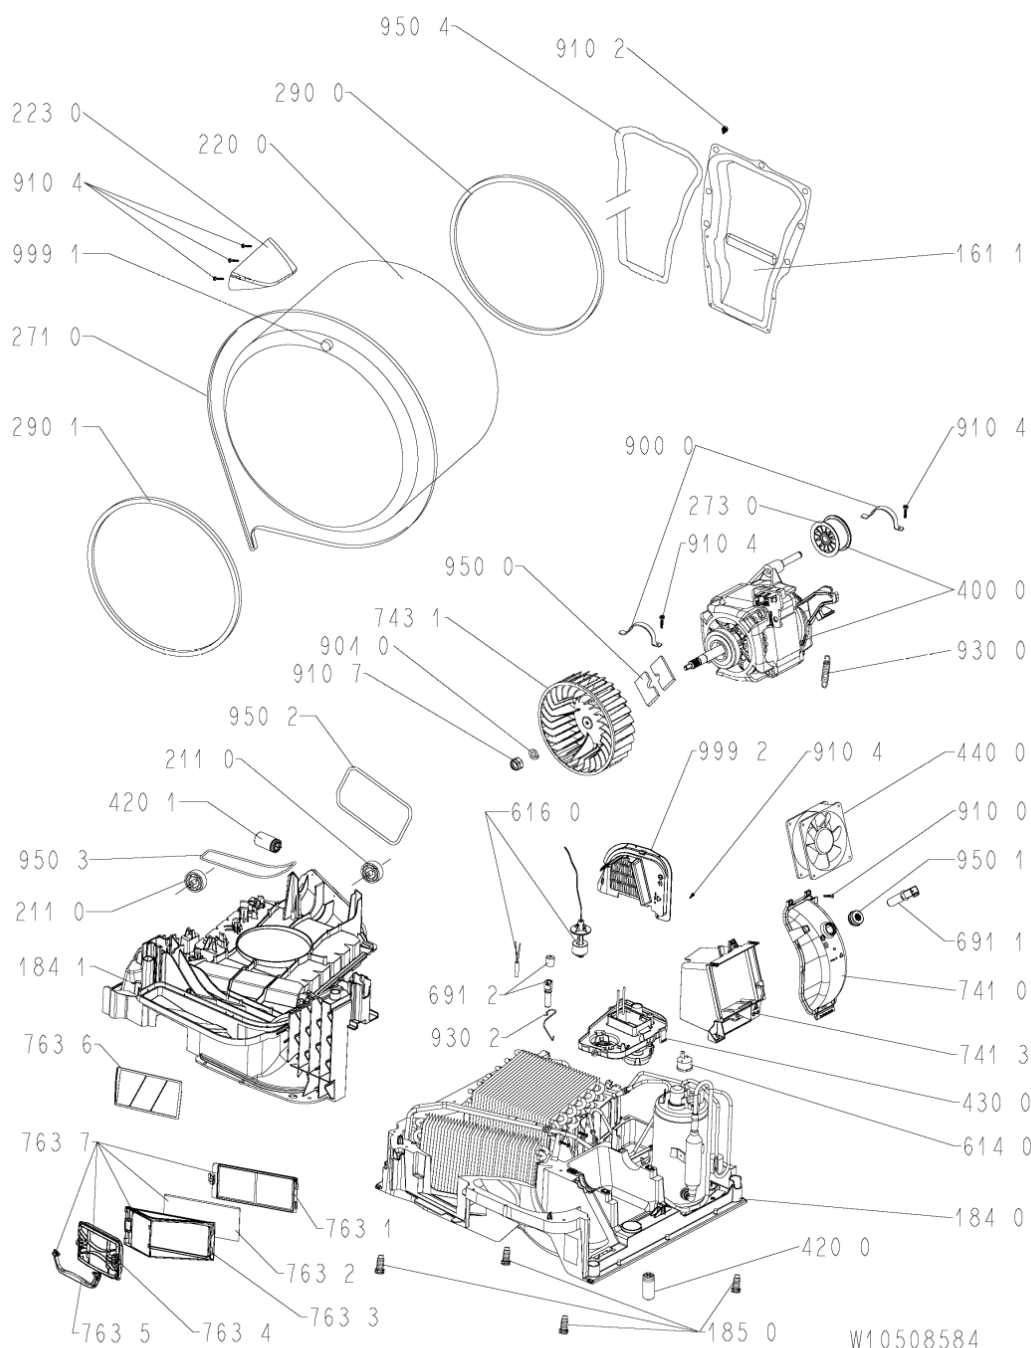

WHR10286

Tavole