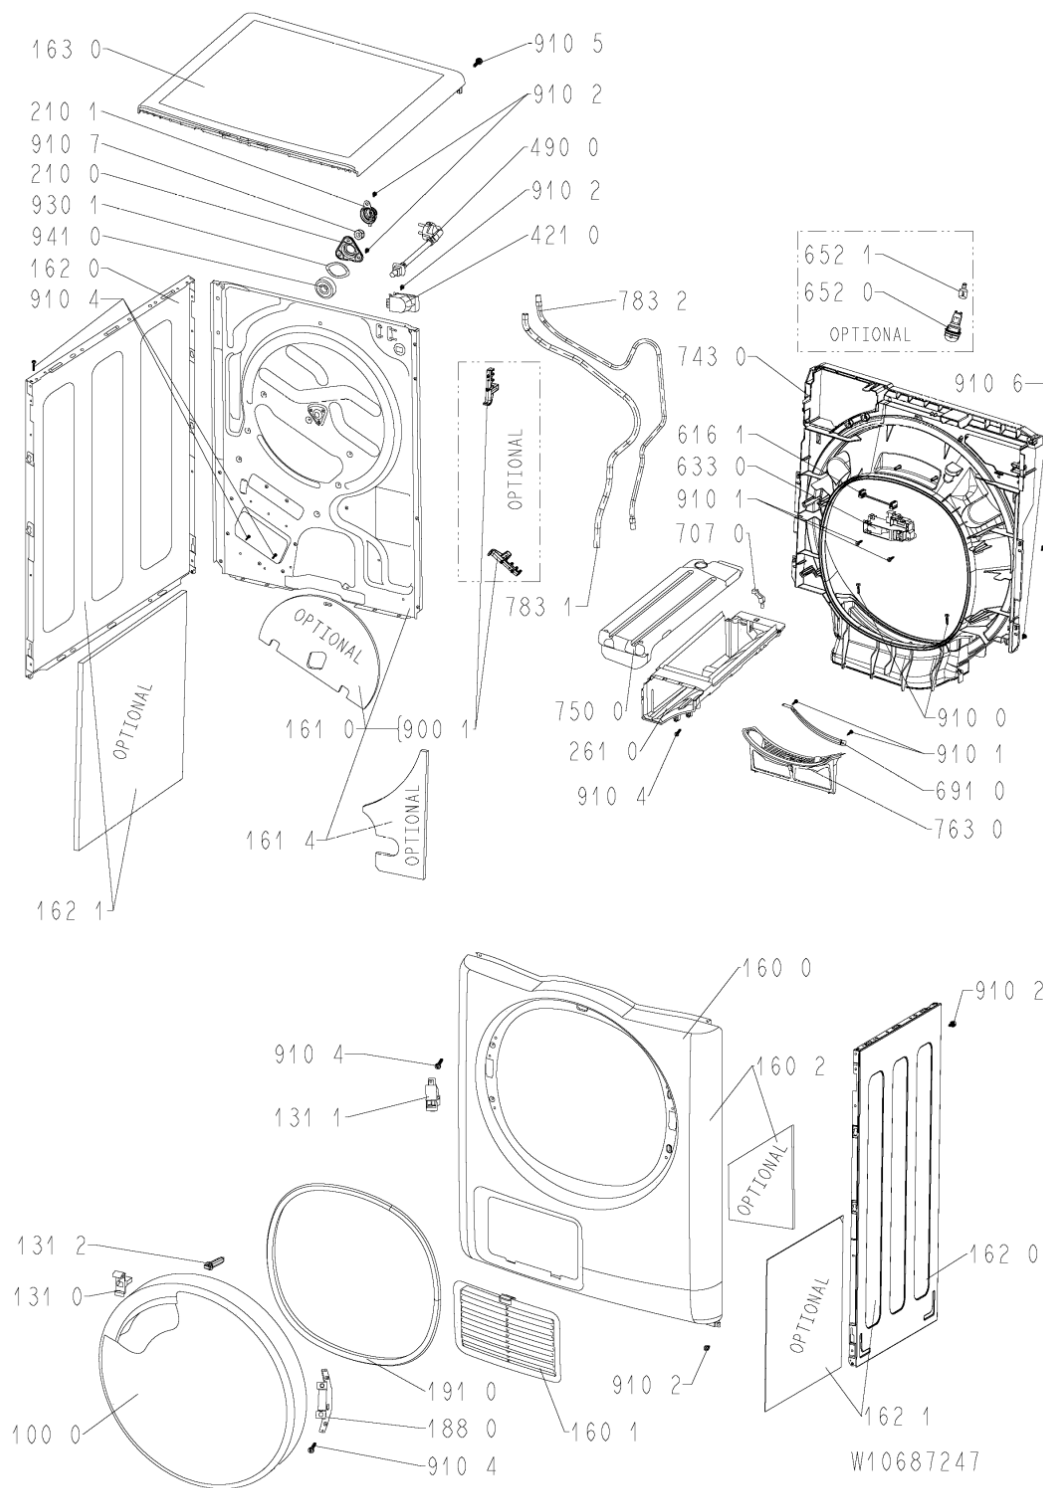

WHR11639

Tavole