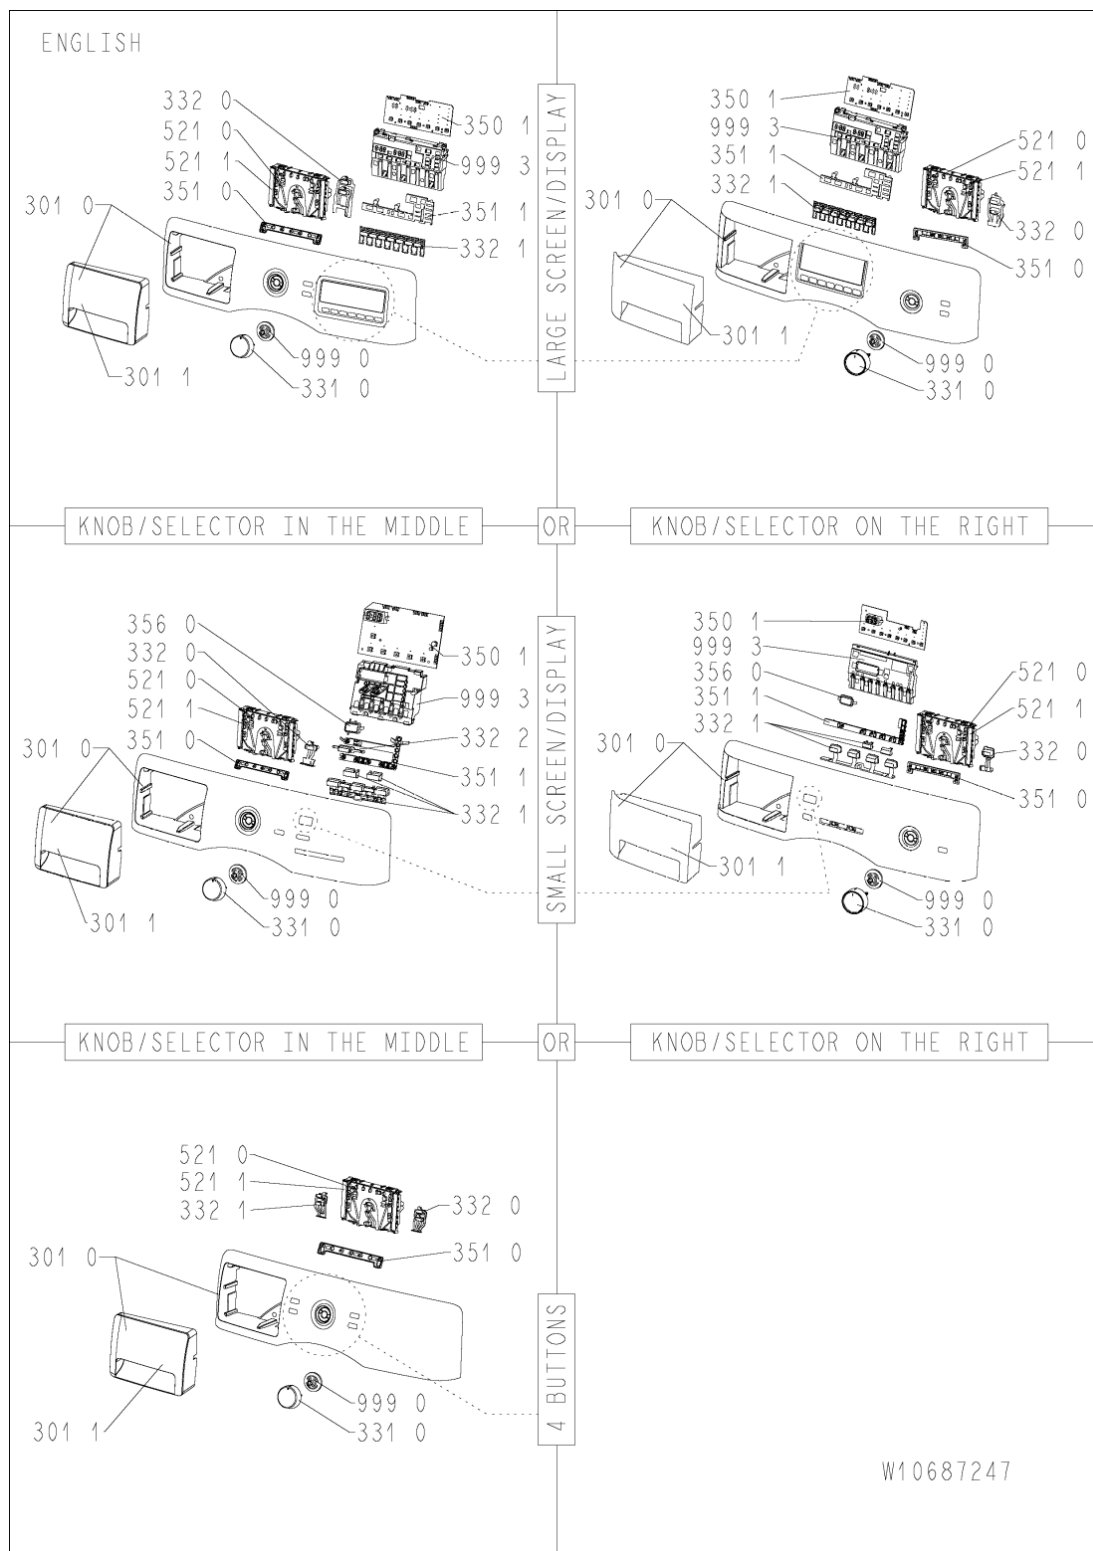

Whirlpool

Hotpoint

Bauknecht

i INDESIT

LA PRESENTE DOCUMENTAZIONE SI RIVOLGE SOLO A TECNICI QUALIFICATI CHE SONO A CONOSCENZA DELLE RISPETTIVE NORME DI SICUREZZA. SOGGETTA A MODIFICHE

WHR11638

Tavole

WHR11638

Lista

Ricambi

| Rif. | Cod.Ricam | Dal S/N | Al S/N | Sostituto | Descrizione | Notizia | Codice |
|------|-----------------------------|---------|--------|------------------------------------|---------------------------------|---------|--------|
| 1000 | 480112101565 (C00318937) | | | 1 x 481010636931 (C00325781) | porta lr vb/wp | | |
| 1310 | 480112101519 (C00315703) | | | | perno chiusura porta | | |
| 1311 | 480112101507 (C00312176) | | | | bloccaporta | | |
| 1312 | 480112101518 (C00311516) | | | | perno porta. | | |
| 1600 | 480112101487 (C00321299) | | | | pannello front. | | |
| 1601 | 480112101529 (C00317413) | | | | sportello scambiatore di calore | | |
| 1610 | 481010598212 (C00324940) | | | 1 x 481010661267 (C00325953) | schienale | | |
| 1611 | 481010374101 (C00315175) | | | 1 x 481010730860 (C00345090) | camera riscald. | | |
| 1620 | 480112101515 (C00317391) | | | 1 x 481010640366 (C00325789) | fianco | | |
| 1630 | 481010563529 (C00316032) | | | | piano lavoro | | |
| 1840 | 481010704044 (C00316258) | | | | fondo a+ | | |
| 1841 | 481010645433 (C00325834) | | | 1 x 481010749921 (C00379894) | coperchio | | |
| 1850 | 481250018054 (C00312250) | | | | piedino regolabile | | |
| 1880 | 480112101521 (C00317948) | | | | cerniera porta | | |
| 1910 | 480112101512 (C00312040) | | | 1 x 481010713648 (C00345110) | guarniz.porta | | |
| 2100 | 480112101513 (C00317816) | | | | coperchio cuscinetto | | |