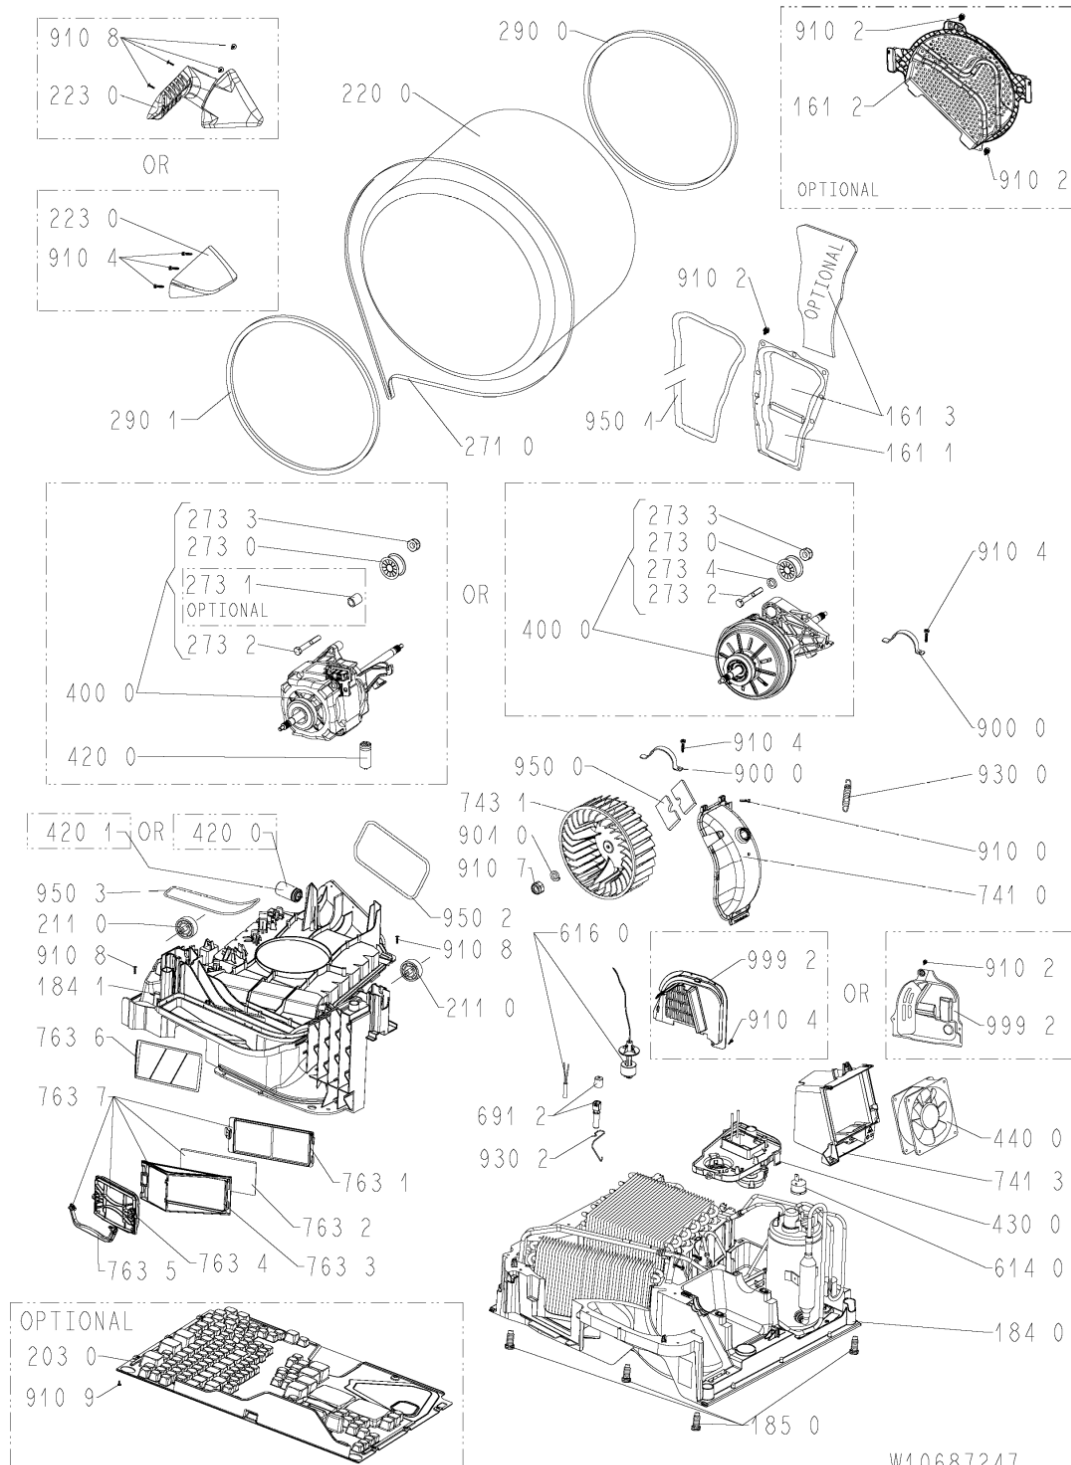

999	C00364344	schema cablaggio whp
999	C00353184	testprogram whp
999	C00353186	codici errore whp
9990	480111100231 (C00312359)	inserto manopola
9992	481010354766 (C00323958)	sportello pompa hp

WHR11640

Tavole

W10687247