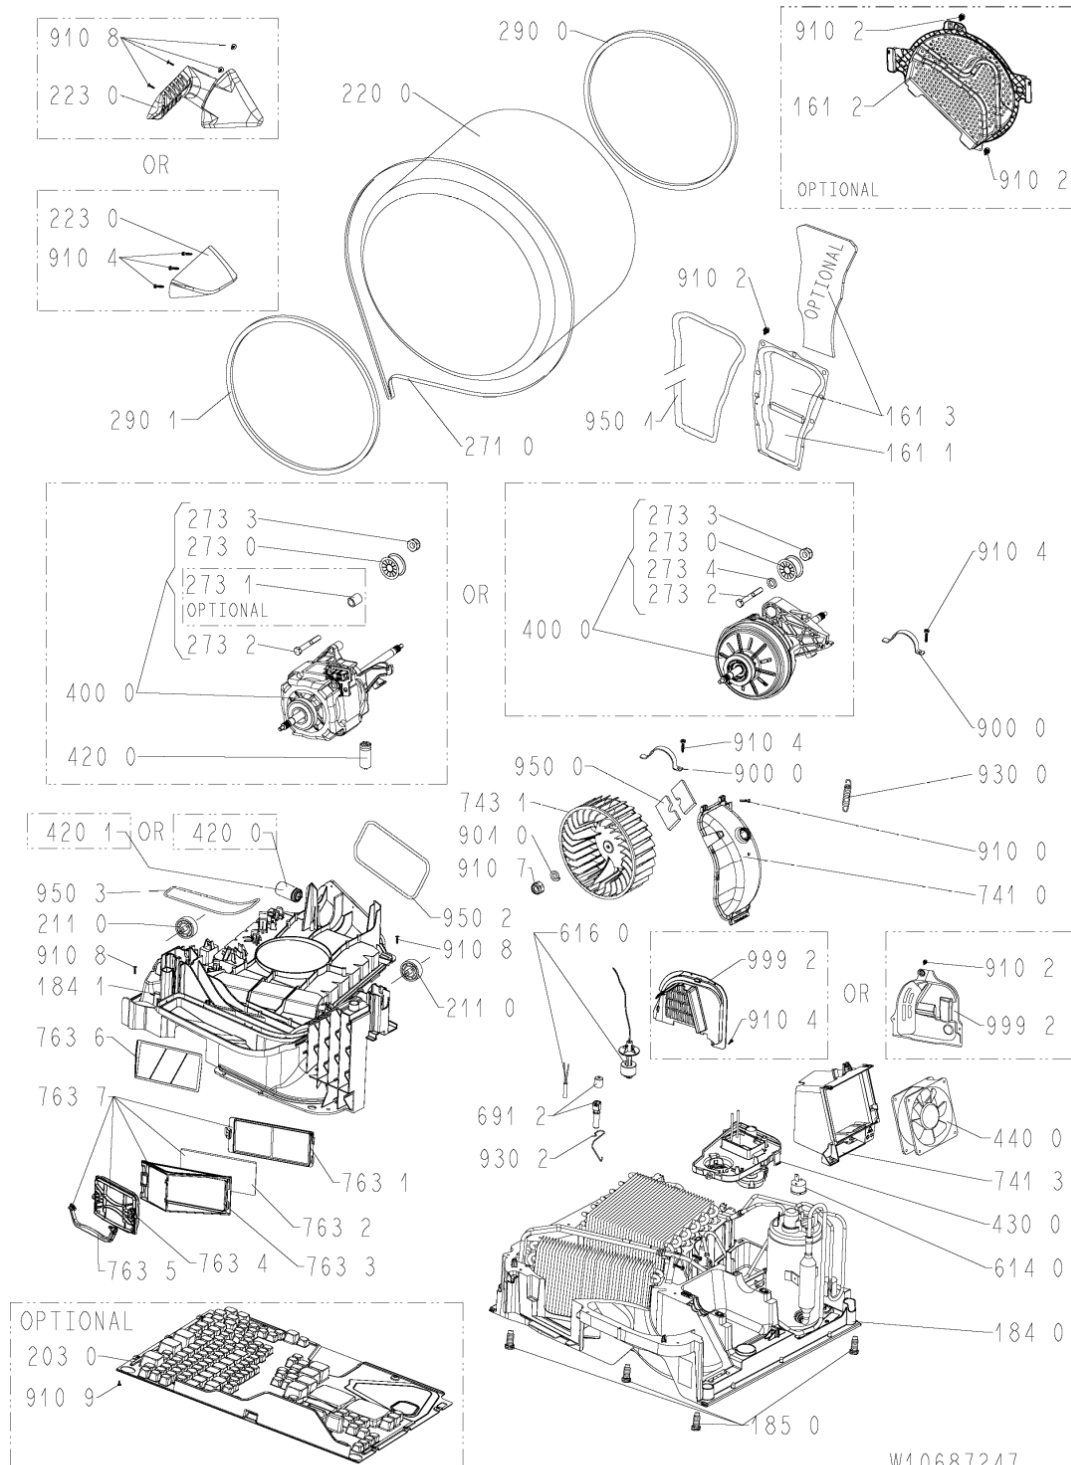

WHR01028

Tavole

W10687247