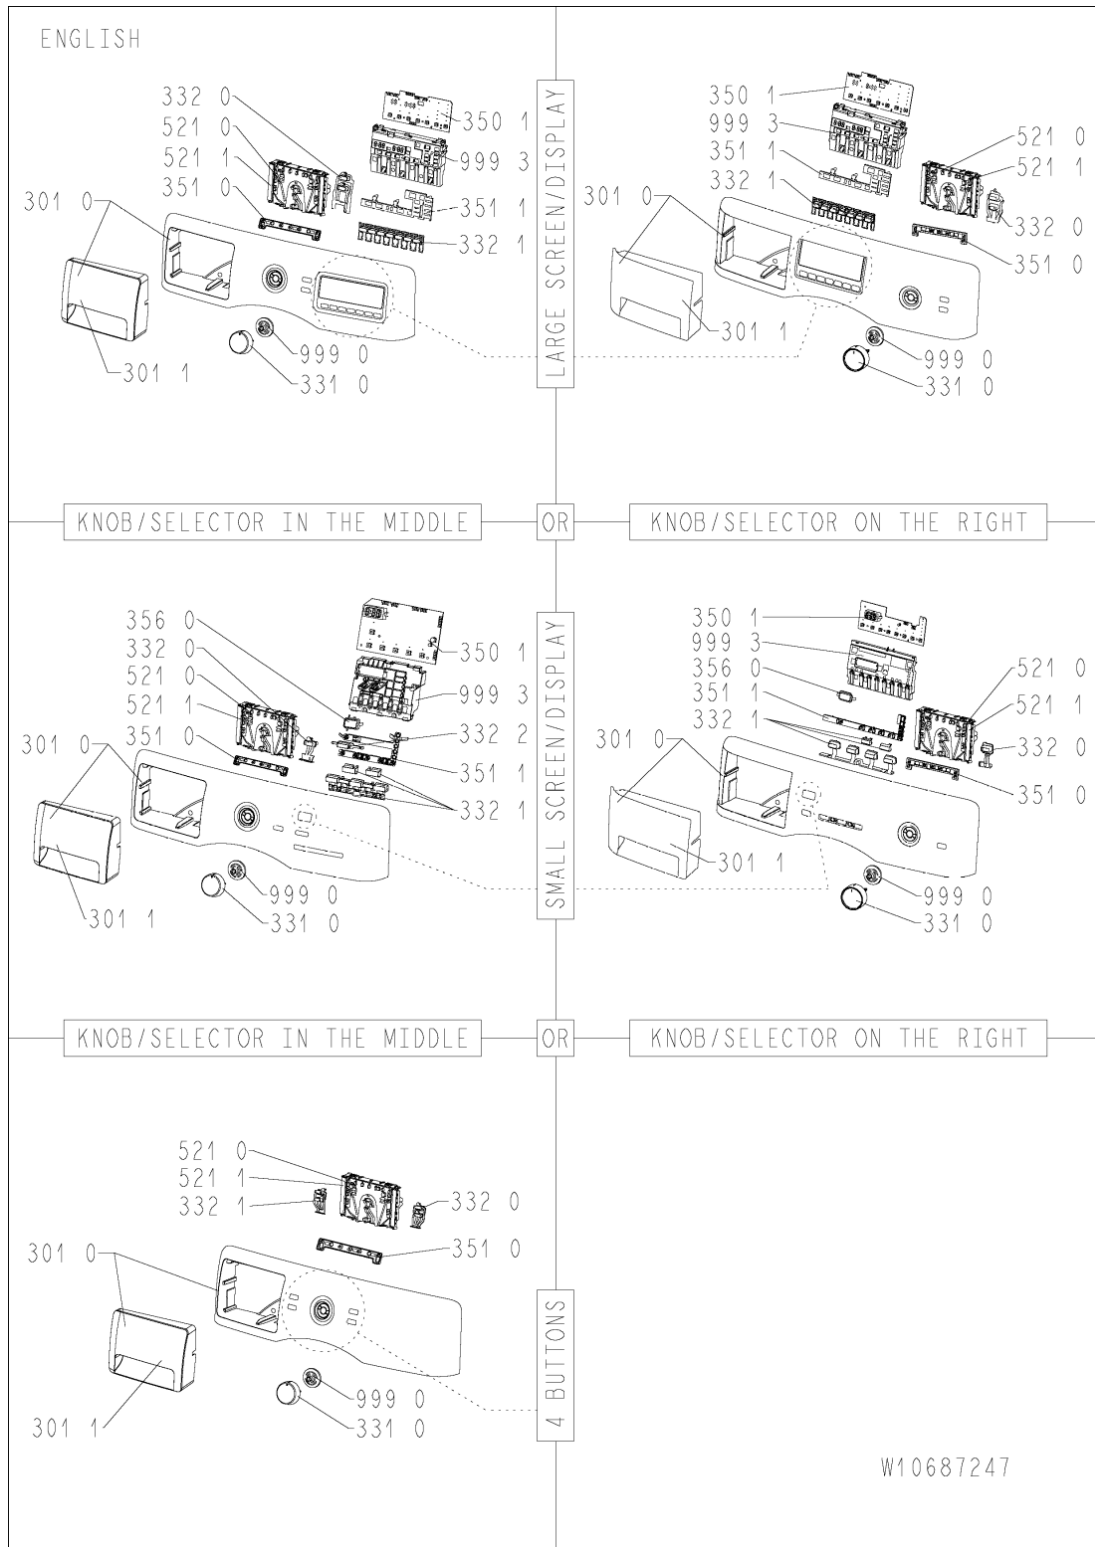

Whirlpool

Hotpoint

Bauknecht

i INDESIT

LA PRESENTE DOCUMENTAZIONE SI RIVOLGE SOLO A TECNICI QUALIFICATI CHE SONO A CONOSCENZA DELLE RISPETTIVE NORME DI SICUREZZA. SOGGETTA A MODIFICHE

WHR01026

Tavole

WHR01026

Lista

Ricambi

Rif.	Cod.Ricam	Dal S/N	Al S/N	Sostituto	Descrizione	Notizia	Codice
1000	481010636931 (C00325781)				ass. porta		
1310	480112101519 (C00315703)				perno chiusura porta		
1311	480112101507 (C00312176)				bloccaporta		
1312	480112101518 (C00311516)				perno porta.		
1600	480112101487 (C00321299)				pannello front.		
1601	480112101529 (C00317413)				sportello scambiatore di calore		
1610	481010598212 (C00324940)			1 x 481010661267 (C00325953)	schienale		
1611	481010374101 (C00315175)			1 x 481010730860 (C00345090)	camera riscald.		
1620	480112101515 (C00317391)			1 x 481010640366 (C00325789)	fianco		
1630	481010563529 (C00316032)				piano lavoro		
1840	481010716736 (C00379888)			1 x C00538349 (488000538349)	fondo a+		
1841	481010645433 (C00325834)			1 x 481010749921 (C00379894)	coperchio		
1850	481250018054 (C00312250)				piedino regolabile		
1880	480112101521 (C00317948)				cerniera porta		
1910	480112101512 (C00312040)			1 x 481010713648 (C00345110)	guarniz.porta		
2030	481010636551 (C00379881)				isolante hp		