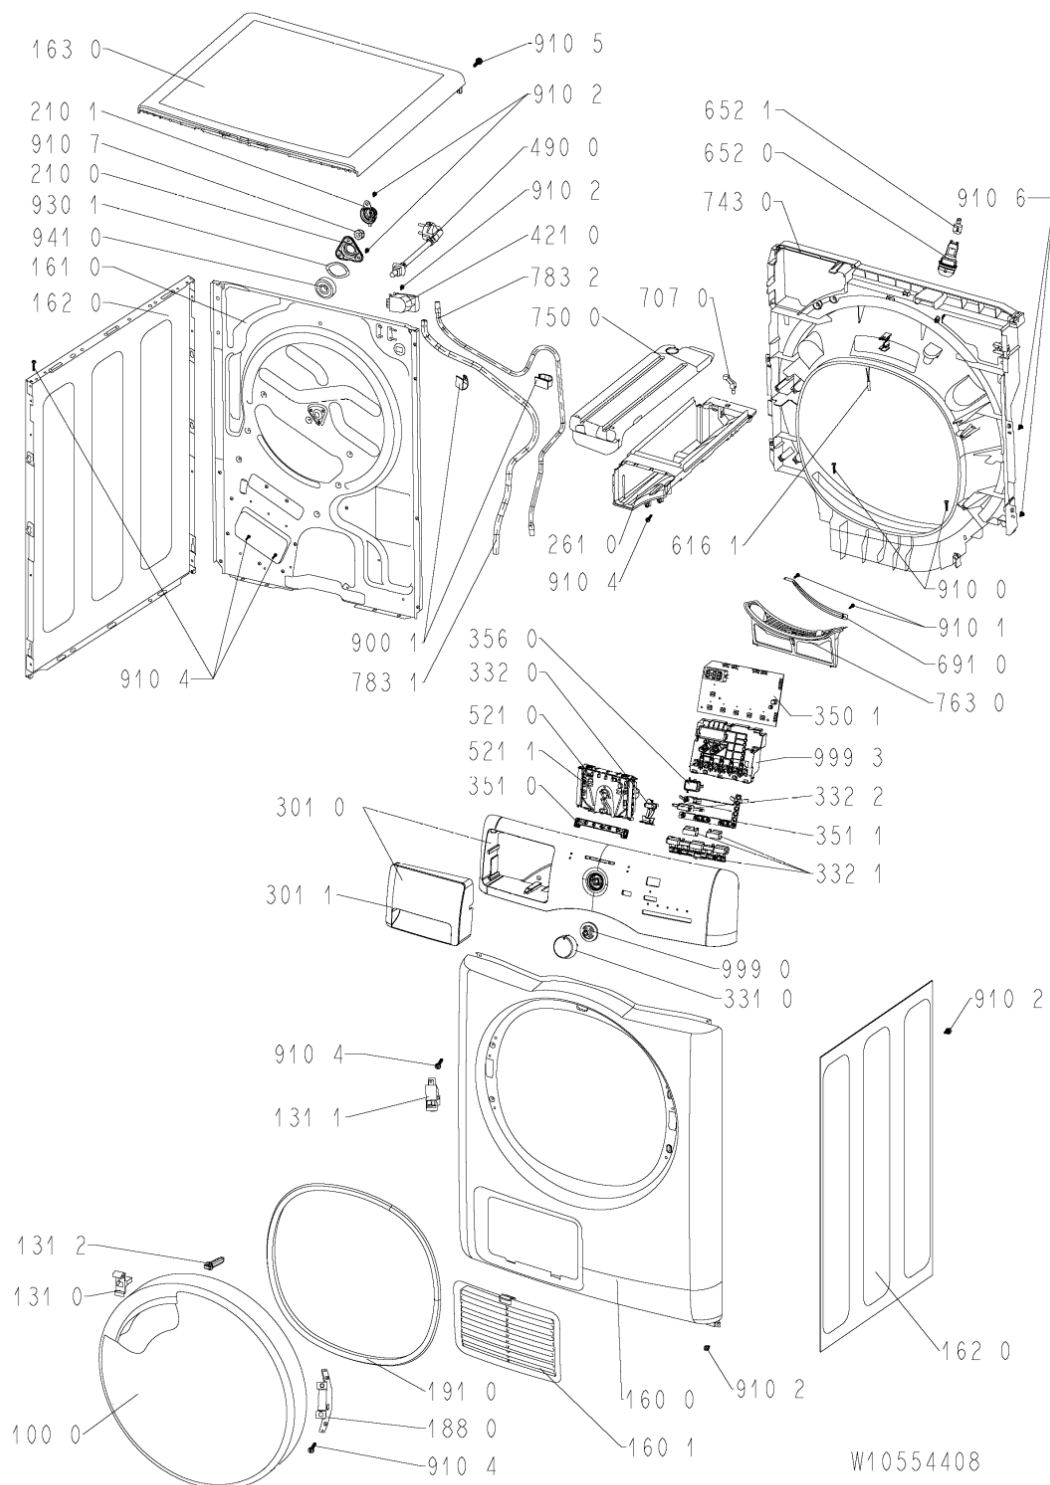

WHR49494

Tavole