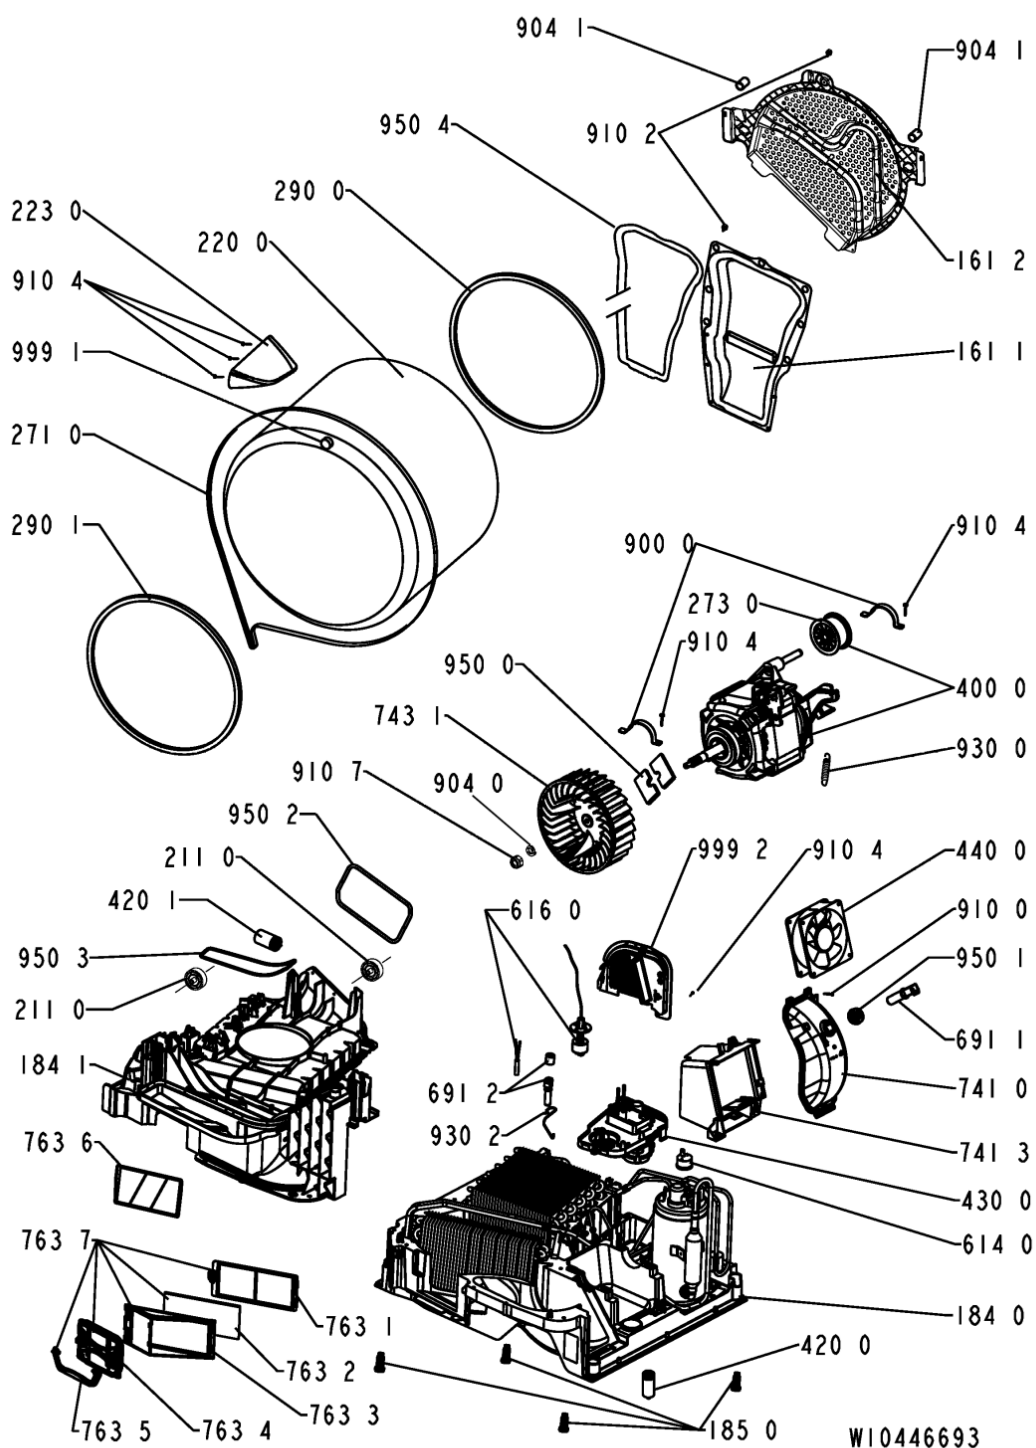

WHR30103

Tavole