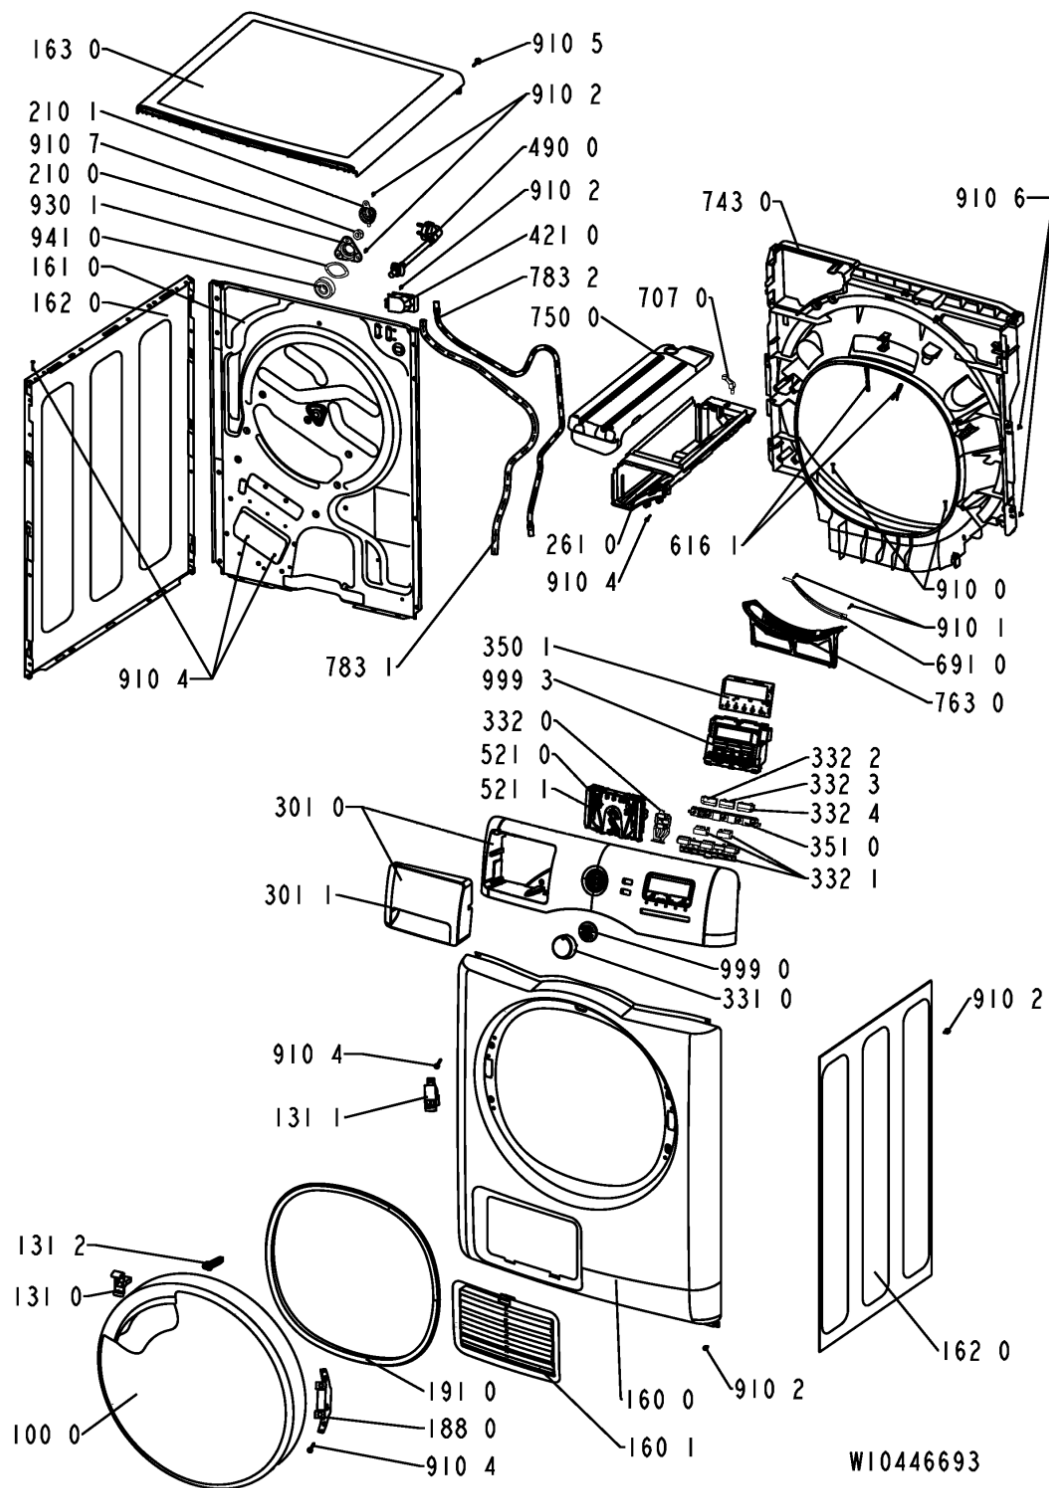

WHR30102

Tavole