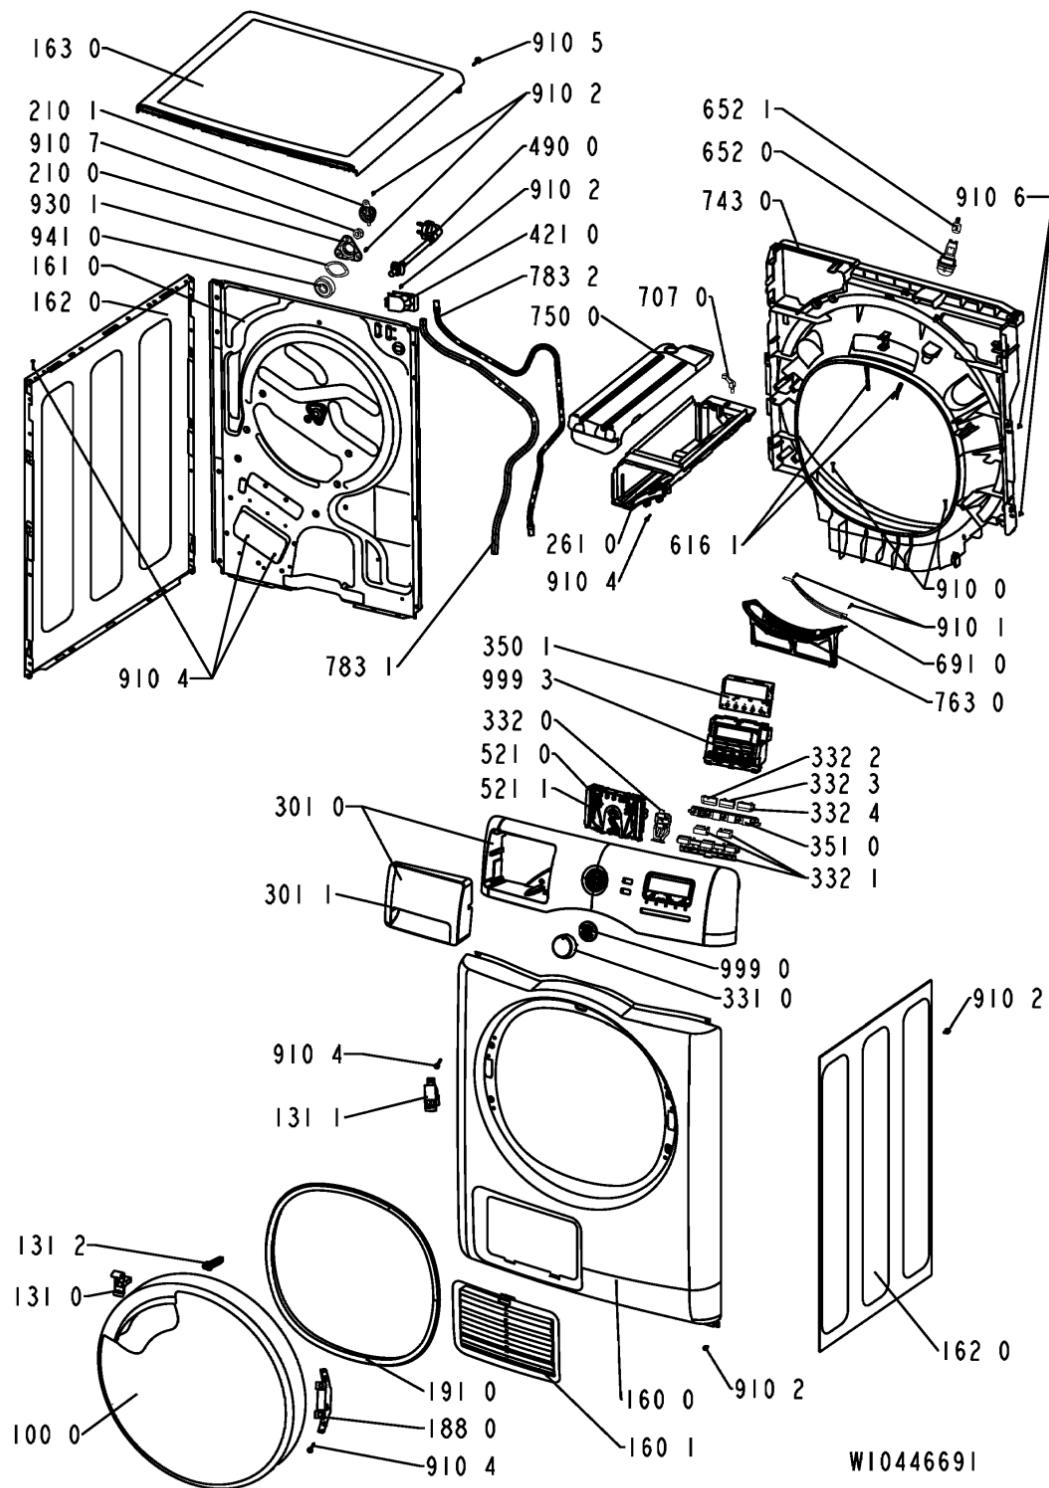

WHR30112

Tavole