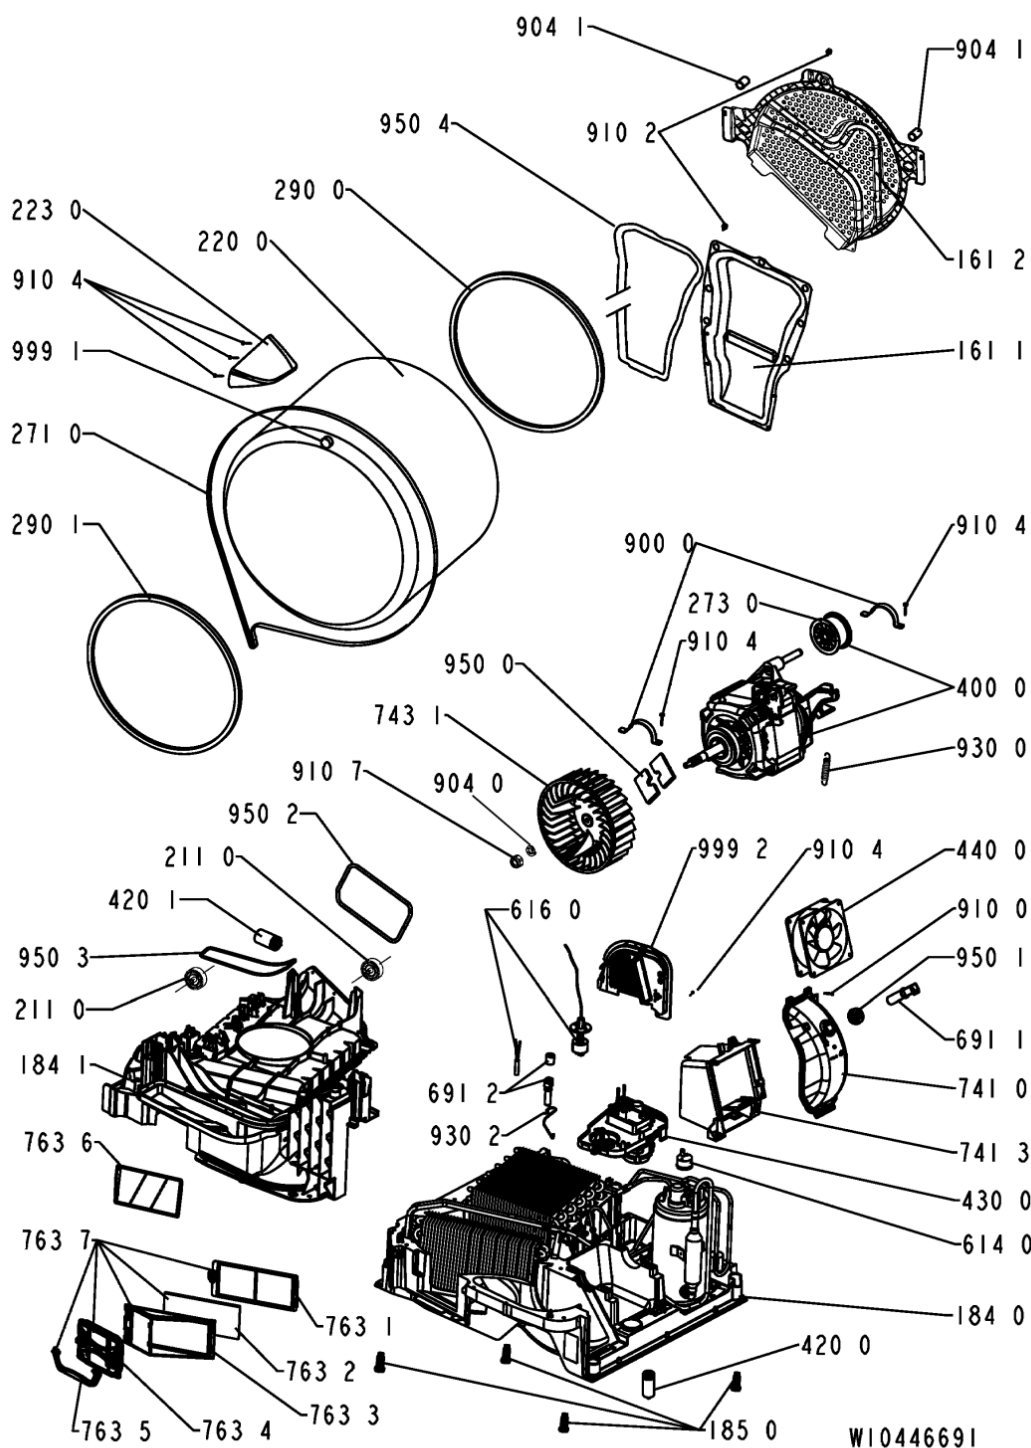

WHR30113

Tavole