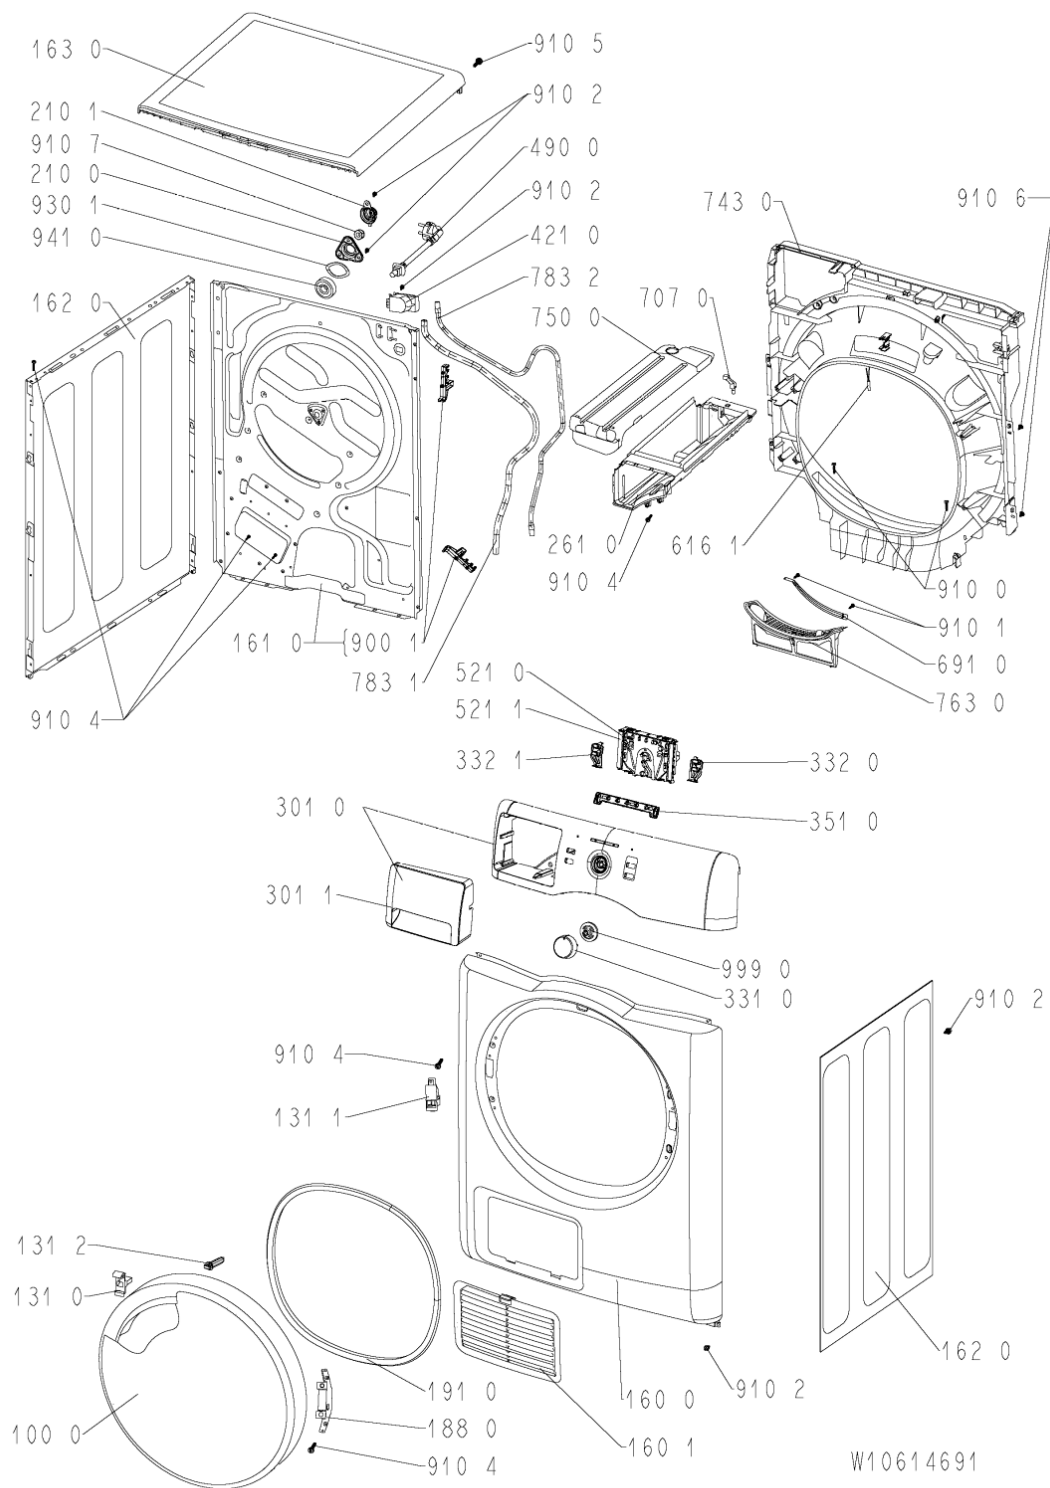

Whirlpool

Hotpoint

Bauknecht

i INDESIT

LA PRESENTE DOCUMENTAZIONE SI RIVOLGE SOLO A TECNICI QUALIFICATI CHE SONO A CONOSCENZA DELLE RISPETTIVE NORME DI SICUREZZA. SOGGETTA A MODIFICHE

WHR10354

Tavole

WHR10354

2101	480112101502 (C00313419)		copertura asse cestello
2110	481010456115 (C00311852)		ruota
2200	481010607228 (C00325007)	1 x C00646635 (488000646635)	cestello
2230	480112101495 (C00314595)	1 x 481010492721 (C00505113)	ferma carico
2610	480112101557 (C00321313)		contenitore serbatoio
2710	480112101469 (C00311014)		cinghia trasm. 2010 h7
2730	481010507633 (C00313275)	1 x 481010700903 (C00313283)	tendipuleggia
2731	481010611971 (C00325661)		distanziatore motore
2732	481010611013 (C00325636)	1 x 481010700903 (C00313283)	perno m8-1.25 x 55
2733	482250510547 (C00335150)		nut
2900	480112101497 (C00312829)		guarnizione cestello/schienale
2901	480112101685 (C00312847)		guarnizione
3010	481010600361 (C00443118)		mascherina + maniglia cass.
3011	481010485376 (C00319249)		maniglia cass.
3310	480111100229 (C00312299)		manopola timer
3320	480111100221 (C00312098)		insieme tasti avvio/annulla
3321	480111102625 (C00315070)		tasto opz. steam
3510	480112101593 (C00321322)		guida lampada
4000	481010592045 (C00315596)		motore psc, hp