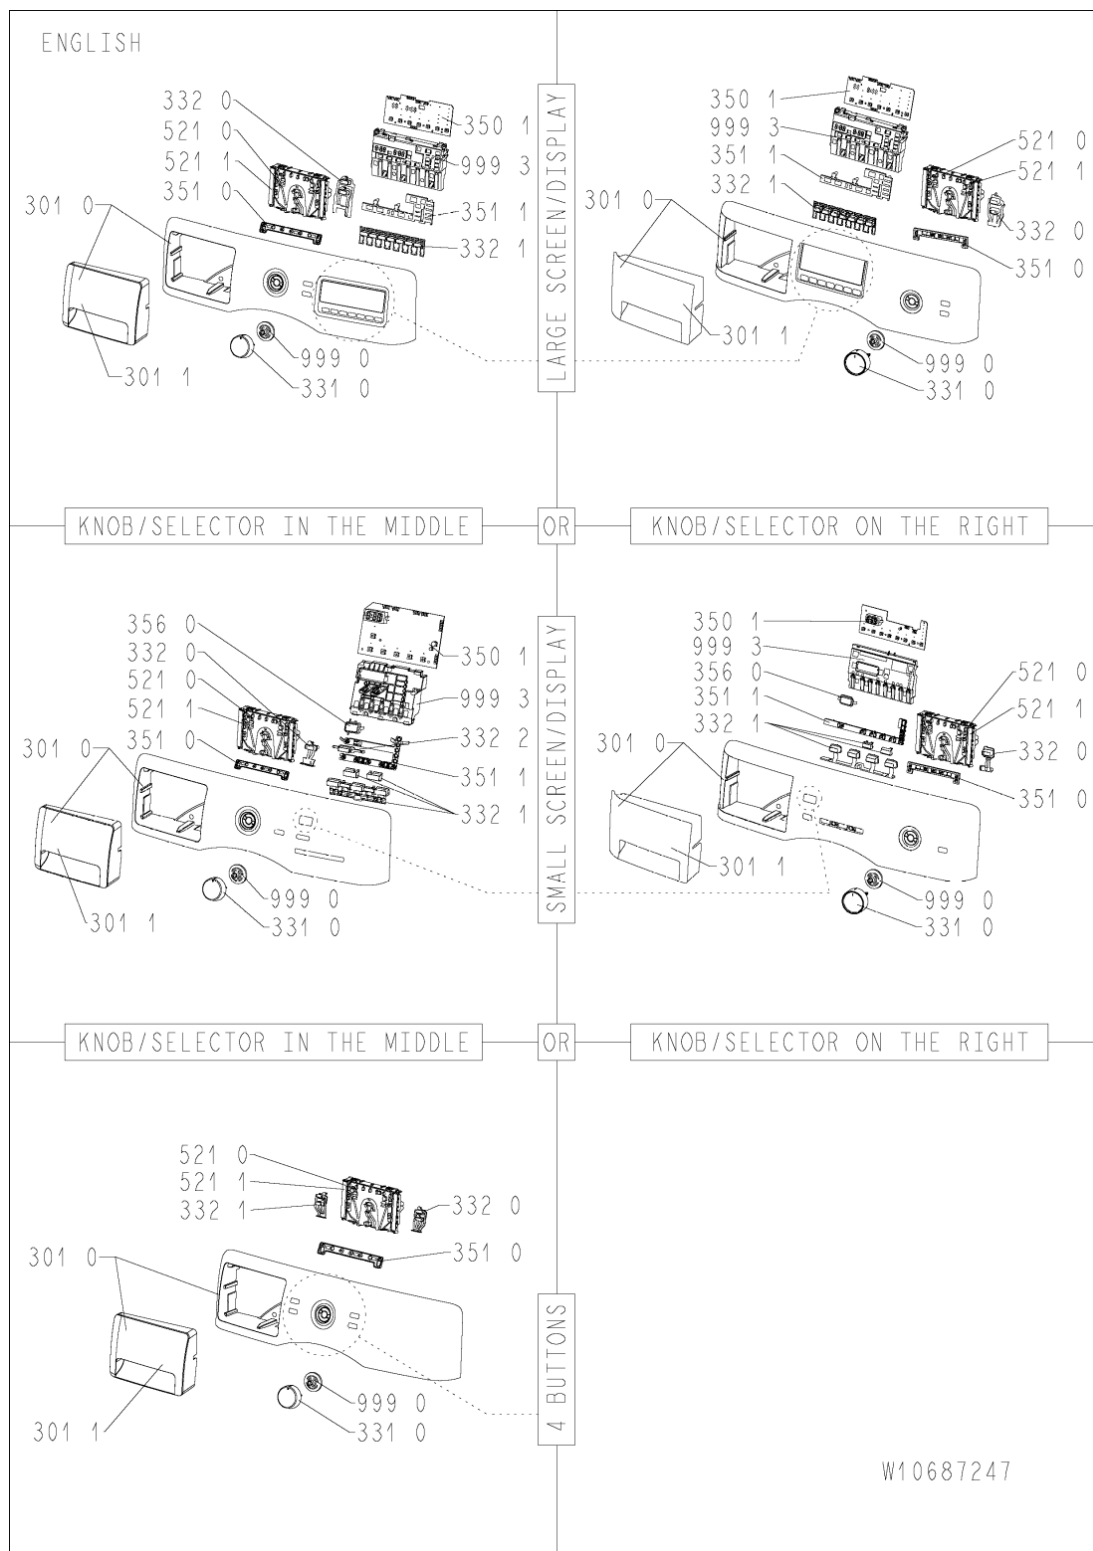

Whirlpool

Hotpoint

Bauknecht

i INDESIT

LA PRESENTE DOCUMENTAZIONE SI RIVOLGE SOLO A TECNICI QUALIFICATI CHE SONO A CONOSCENZA DELLE RISPETTIVE NORME DI SICUREZZA. SOGGETTA A MODIFICHE

WHR11638

Tavole

WHR11638

Lista

Ricambi

Rif.	Cod.Ricam	Dal S/N	Al S/N	Sostituto	Descrizione	Notizia	Codice
1000	481010693985 (C00326236)				ass. porta		
1310	480112101519 (C00315703)				perno chiusura porta		
1311	480112101507 (C00312176)				bloccaporta		
1312	481010693989 (C00326237)			1 x 480112101518 (C00311516)	perno securite porte		
1600	480112101487 (C00321299)				pannello front.		
1601	480112101529 (C00317413)				sportello scambiatore di calore		
1610	481010661267 (C00325953)				schienale		
1611	481010374101 (C00315175)			1 x 481010730860 (C00345090)	camera riscald.		
1612	480112101558 (C00321314)				coperchio pannello post.		
1620	480112101515 (C00317391)			1 x 481010640366 (C00325789)	fianco		
1621	481010645075 (C00444157)				fianco + isolante		
1630	481010563529 (C00316032)				piano lavoro		
1840	481010702342 (C00326276)			1 x C00538350 (488000538350)	fondo a++		
1841	481010645433 (C00325834)			1 x 481010749921 (C00379894)	coperchio		
1850	481250018054 (C00312250)				piedino regolabile		
1880	480112101521 (C00317948)				cerniera porta		