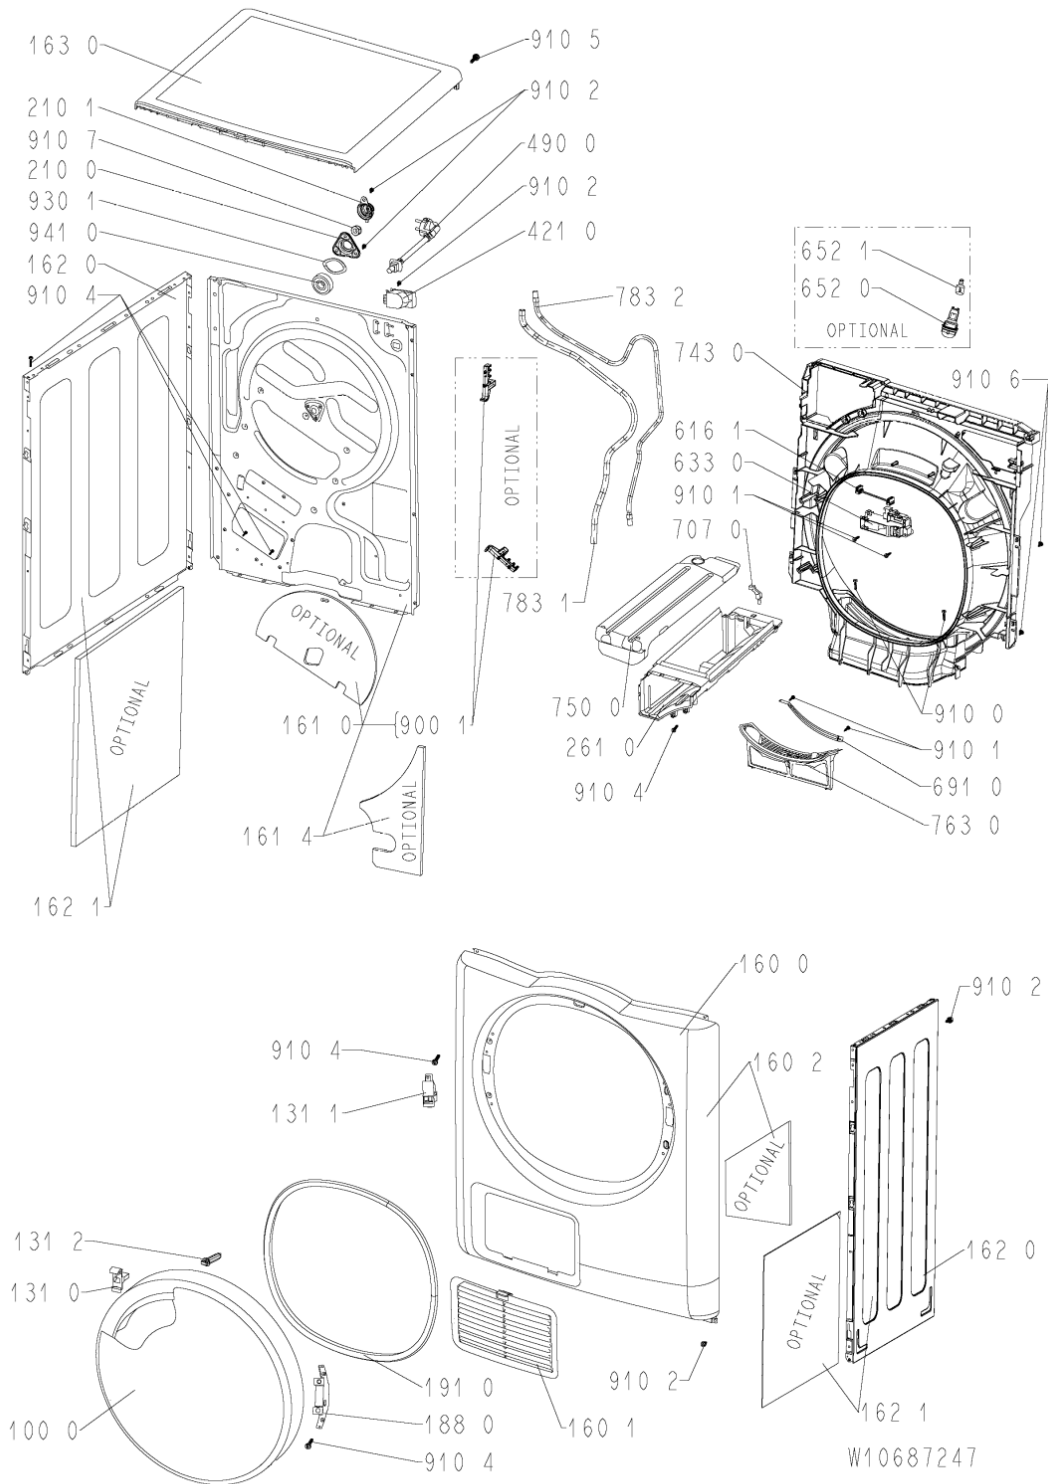

9503	480112101477 (C00321296)	guarnizione deflettore/fondo
9504	480112101505 (C00317532)	guarnizione camera riscald.
999	C00353184	testprogram whp
999	C00353278	schema cablaggio whp
999	C00353186	codici errore whp
999	C00575775	caratt. tecniche whp
999	C00353280	schema funzionale whp
9990	480111100231 (C00312359)	inserto manopola
9992	481010354766 (C00323958)	sportello pompa hp
9993	481010520101 (C00324811)	supporto

WHR11639

Tavole