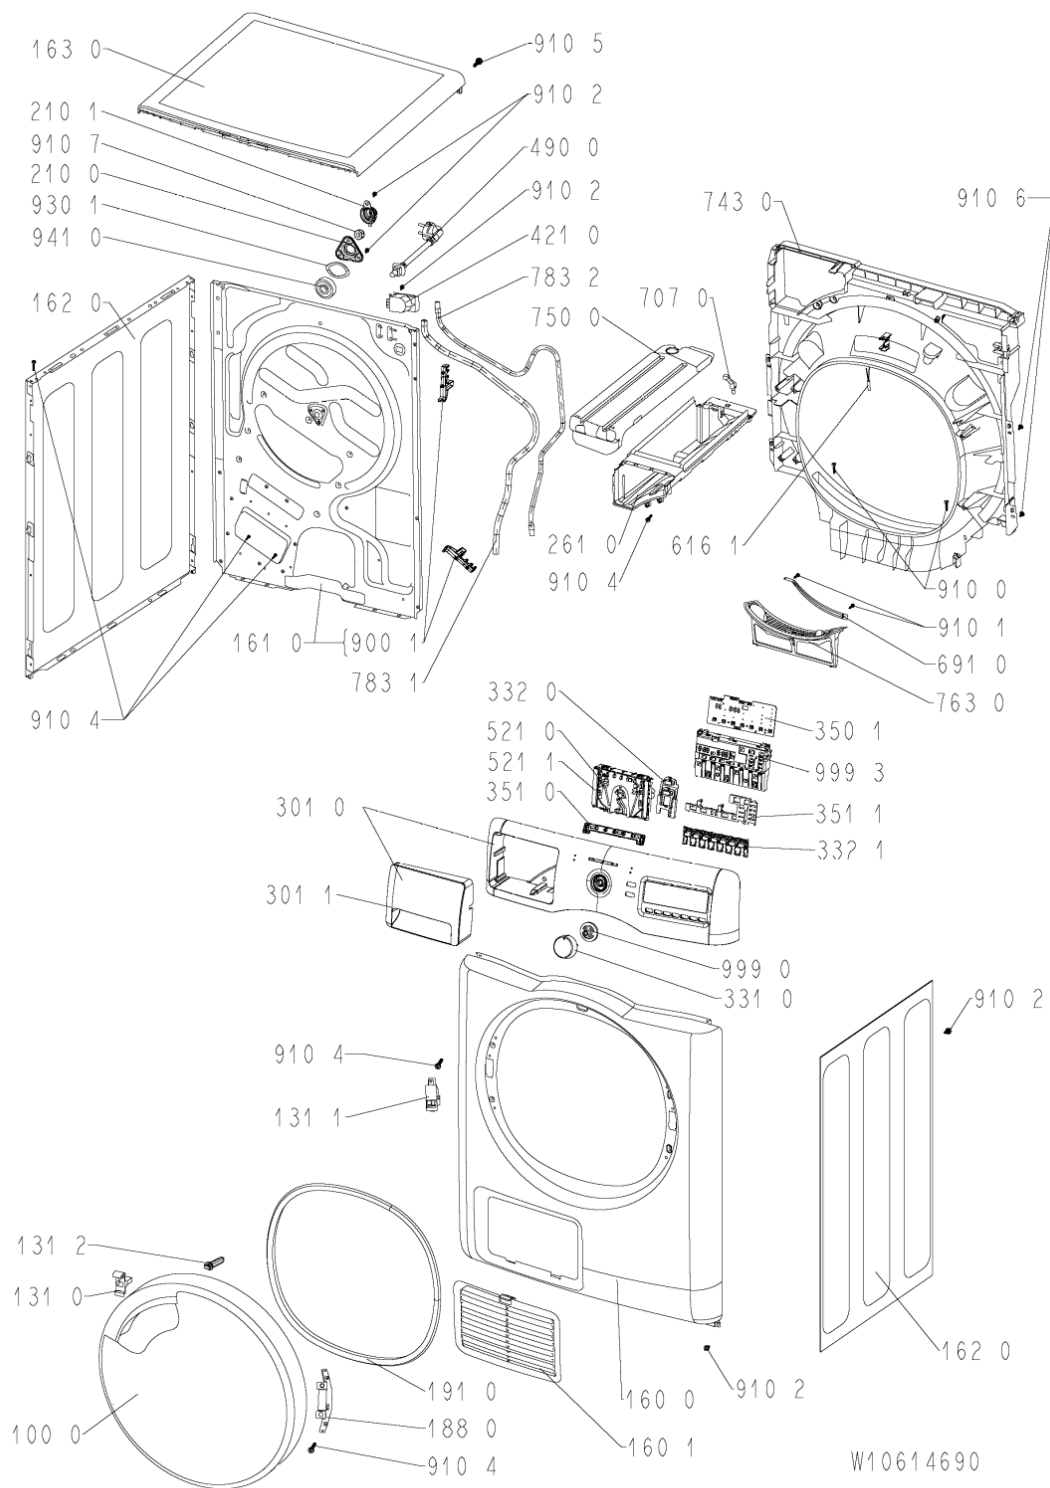

Whirlpool

Hotpoint

Bauknecht

i INDESIT

LA PRESENTE DOCUMENTAZIONE SI RIVOLGE SOLO A TECNICI QUALIFICATI CHE SONO A CONOSCENZA DELLE RISPETTIVE NORME DI SICUREZZA. SOGGETTA A MODIFICHE

WHR29651

Tavole

WHR29651

2101	480112101502 (C00313419)		copertura asse cestello
2110	481010456115 (C00311852)		ruota
2200	480112101581 (C00312499)	1 x C00646635 (488000646635)	cestello + ferma carico
2230	480112101495 (C00314595)	1 x 481010492721 (C00505113)	ferma carico
2610	480112101557 (C00321313)		contenitore serbatoio
2710	480112101469 (C00311014)		cinghia trasm. 2010 h7
2730	481010507633 (C00313275)	1 x 481010700903 (C00313283)	tendipuleggia
2731	481010611971 (C00325661)		distanziatore motore
2732	481010611013 (C00325636)	1 x 481010700903 (C00313283)	perno m8-1.25 x 55
2733	482250510547 (C00335150)		nut
2900	480112101497 (C00312829)		guarnizione cestello/schienale
2901	480112101685 (C00312847)		guarnizione
3010	481010568040 (C00441839)		mascherina + maniglia cass.
3011	481010485376 (C00319249)		maniglia cass.
3310	481010389396 (C00312750)		manopola timer
3320	481010350519 (C00323940)		pulsantiera avvio/annulla
3321	481071425361 (C00315380)		tasto
3501	481010495081 (C00311980)		modulo e8/5d/grn
3510	480112101589 (C00321320)		guida lampada