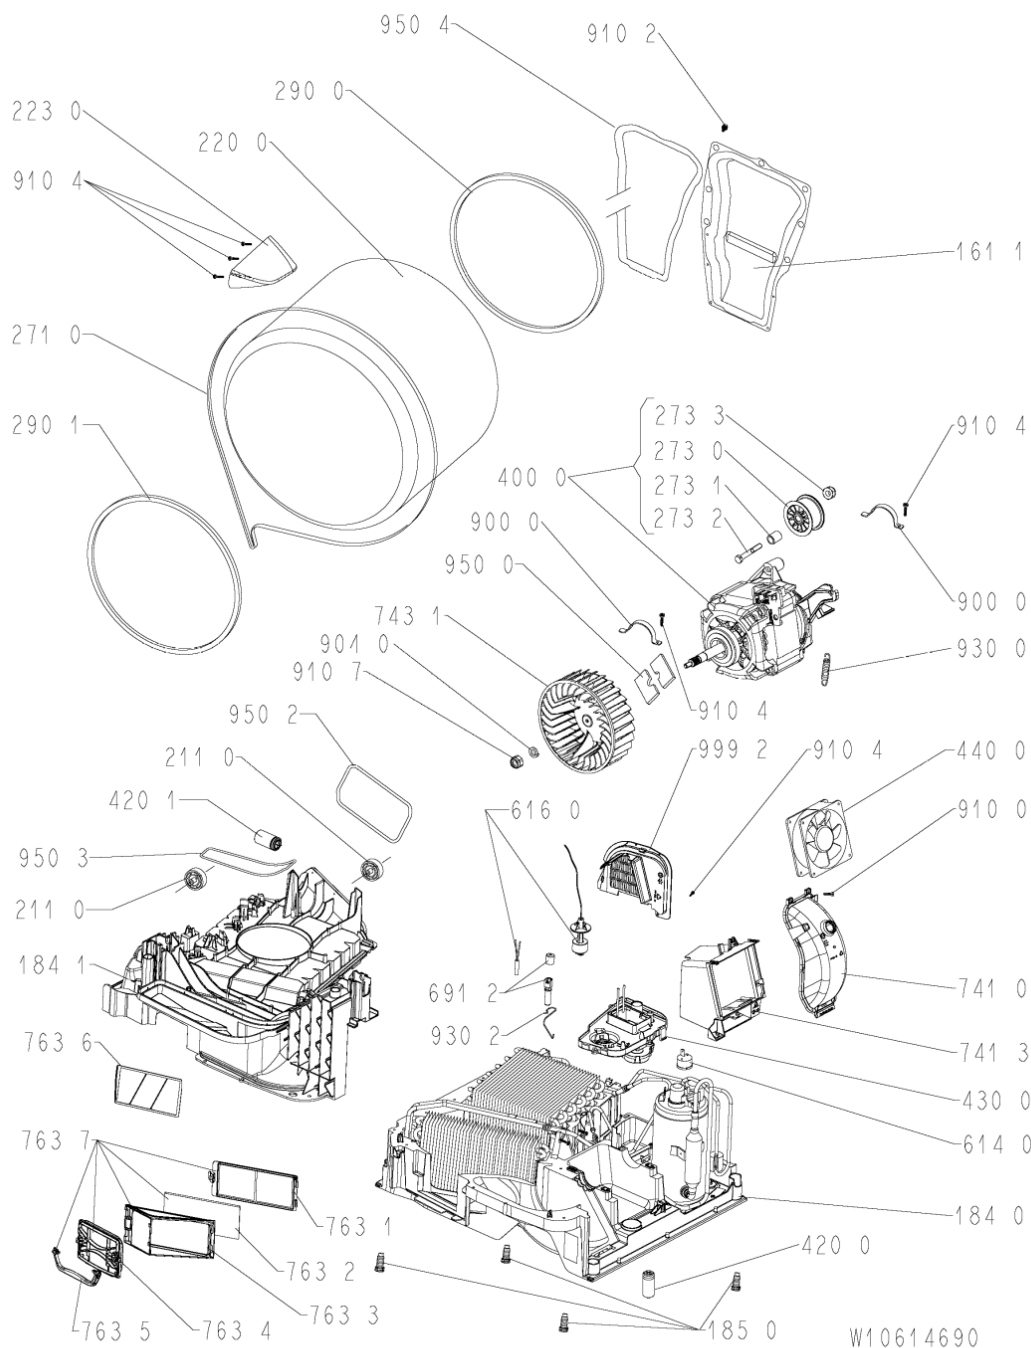

999	C00364339	schema cablaggio whp
999	C00575761	caratt. tecniche whp
999	C00364341	schema funzionale whp
9990	480111100231 (C00312359)	inserto manopola
9992	481010354766 (C00323958)	sportello pompa hp
9993	481010520101 (C00324811)	supporto

WHR29652

Tavole