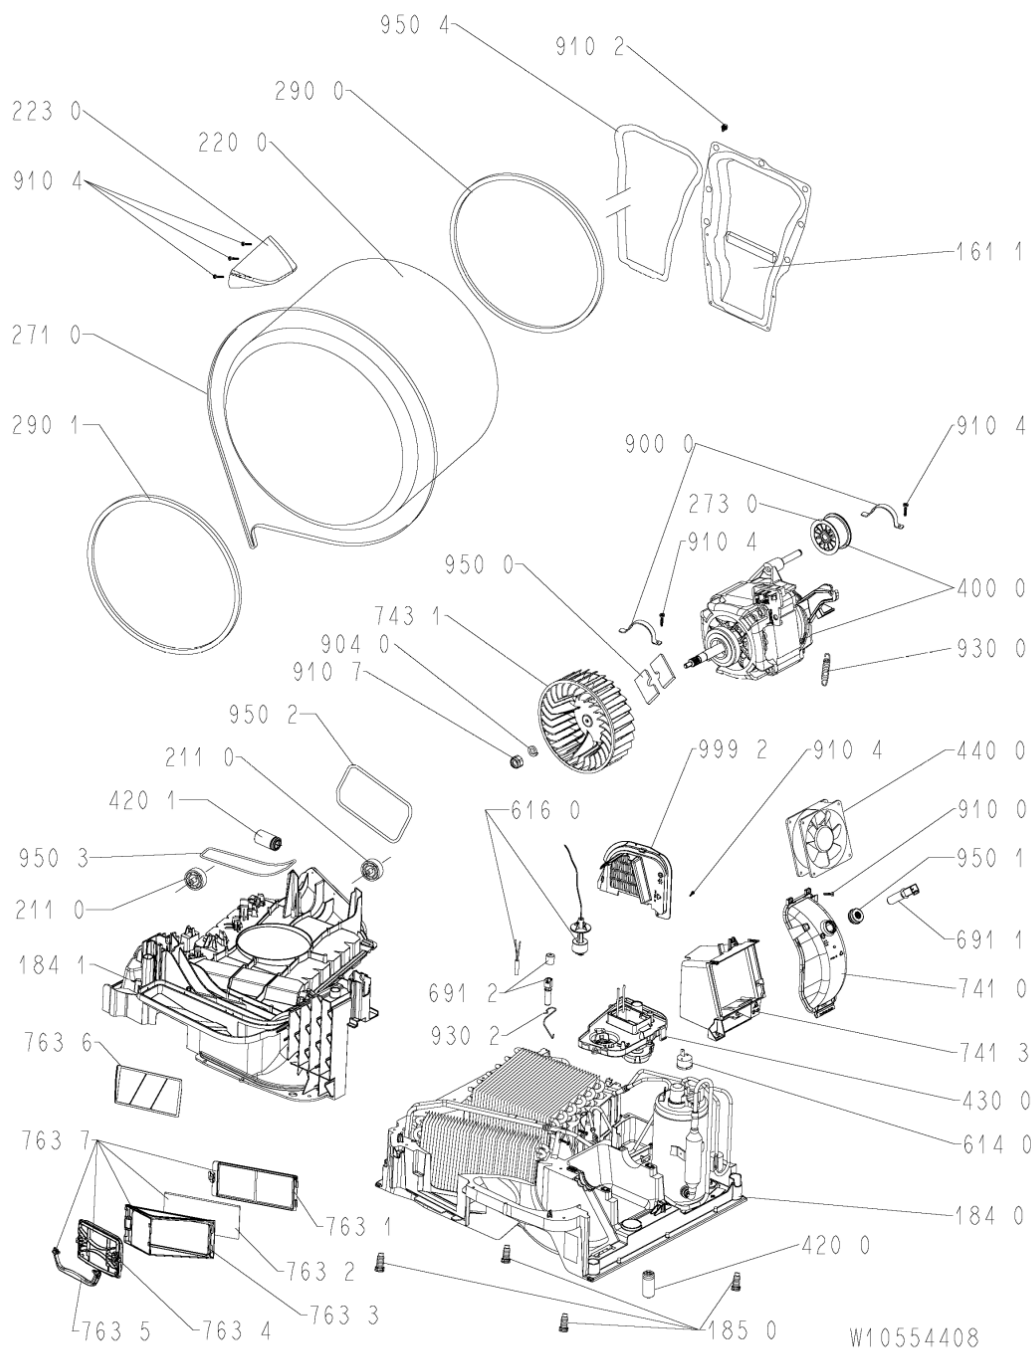

9504	480112101505 (C00317532)	guarnizione camera riscald.
999	C00644637	caratt. tecniche whp
999	C00353184	testprogram whp
999	C00571836	schema cablaggio whp
999	C00353186	codici errore whp
999	C00571835	schema funzionale whp
9990	480111100231 (C00312359)	inserto manopola
9992	481010354766 (C00323958)	sportello pompa hp
9993	480111100233 (C00311631)	supporto interfaccia frontale

WHR49495

Tavole