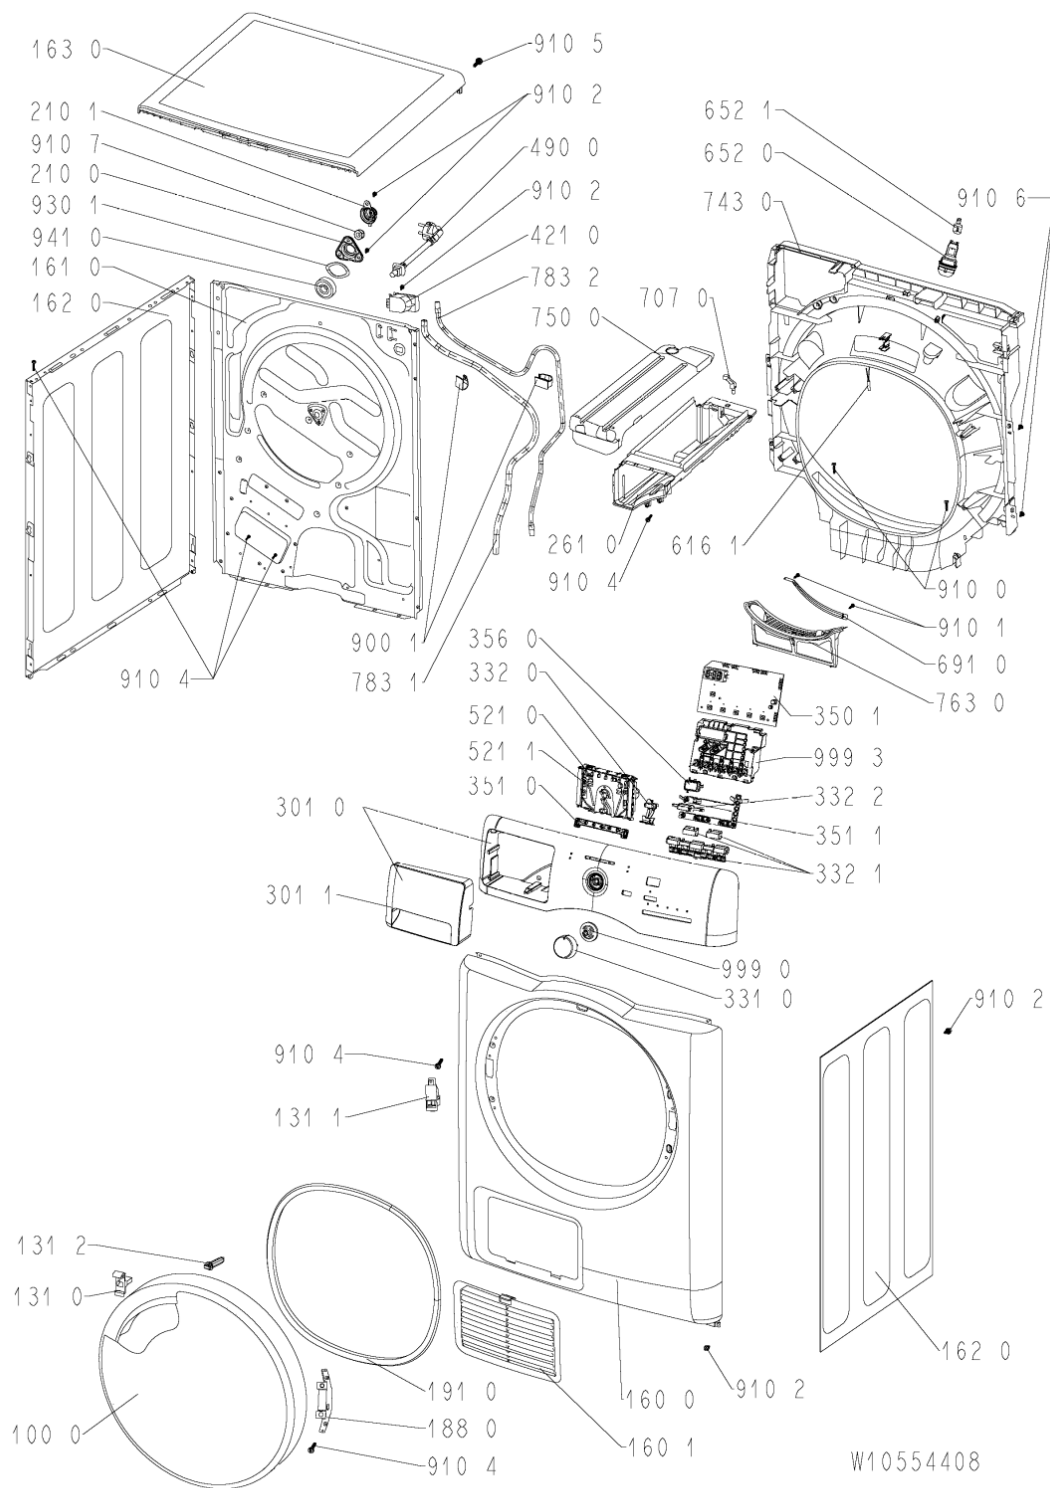

Whirlpool

Hotpoint

Bauknecht

i INDESIT

LA PRESENTE DOCUMENTAZIONE SI RIVOLGE SOLO A TECNICI QUALIFICATI CHE SONO A CONOSCENZA DELLE RISPETTIVE NORME DI SICUREZZA. SOGGETTA A MODIFICHE

WHR49494

Tavole

WHR49494

2101	480112101502 (C00313419)		copertura asse cestello
2110	481010456115 (C00311852)		ruota
2200	481010522355 (C00324820)	1 x C00646635 (488000646635)	cestello
2230	480112101495 (C00314595)	1 x 481010492721 (C00505113)	ferma carico
2610	480112101557 (C00321313)		contenitore serbatoio
2710	480112101469 (C00311014)		cinghia trasm. 2010 h7
2730	480112101592 (C00389134)	1 x 484000008521 (C00376378)	tendipuleggia
2900	480112101497 (C00312829)		guarnizione cestello/schienale
2901	480112101685 (C00312847)		guarnizione
3010	481010441378 (C00437825)		mascherina + maniglia cass.
3011	481010485376 (C00319249)		maniglia cass.
3310	481010389396 (C00312750)		manopola timer
3320	480112101566 (C00321316)		tasto avvio
3321	480111100224 (C00312311)		insieme tasti opzione
3322	480112101568 (C00321318)		pulsantiera avvio/annulla
3501	480112101569 (C00314615)		blocchetto opz. e7d
3510	480112101589 (C00321320)		guida lampada
3511	480112101591 (C00321321)		guida lampada
3560	480112101567 (C00321317)		vetrino display