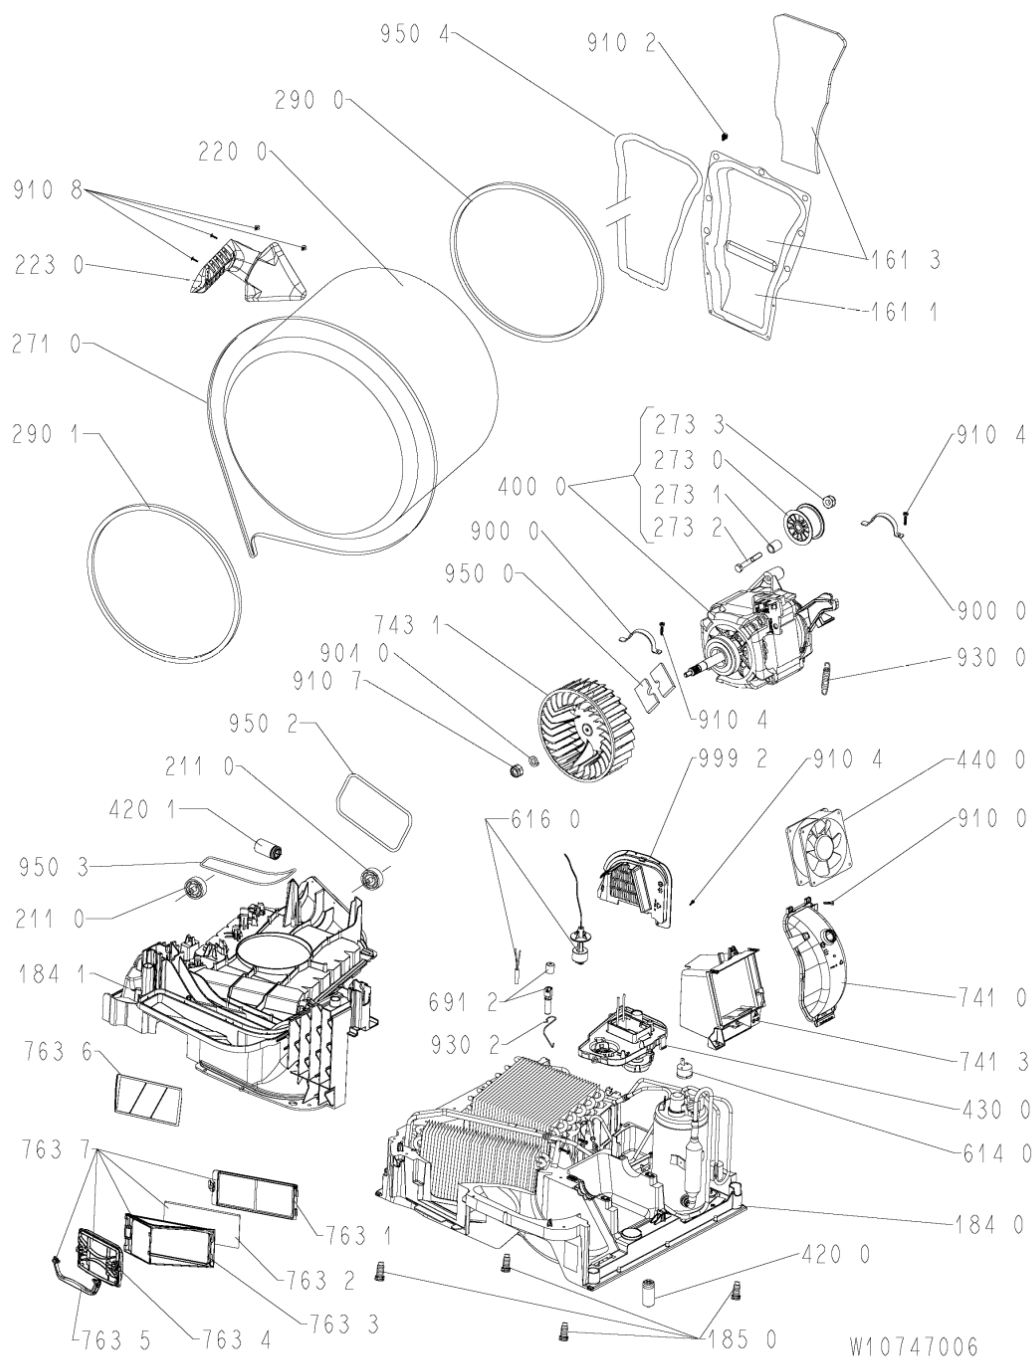

WHR29698

Tavole