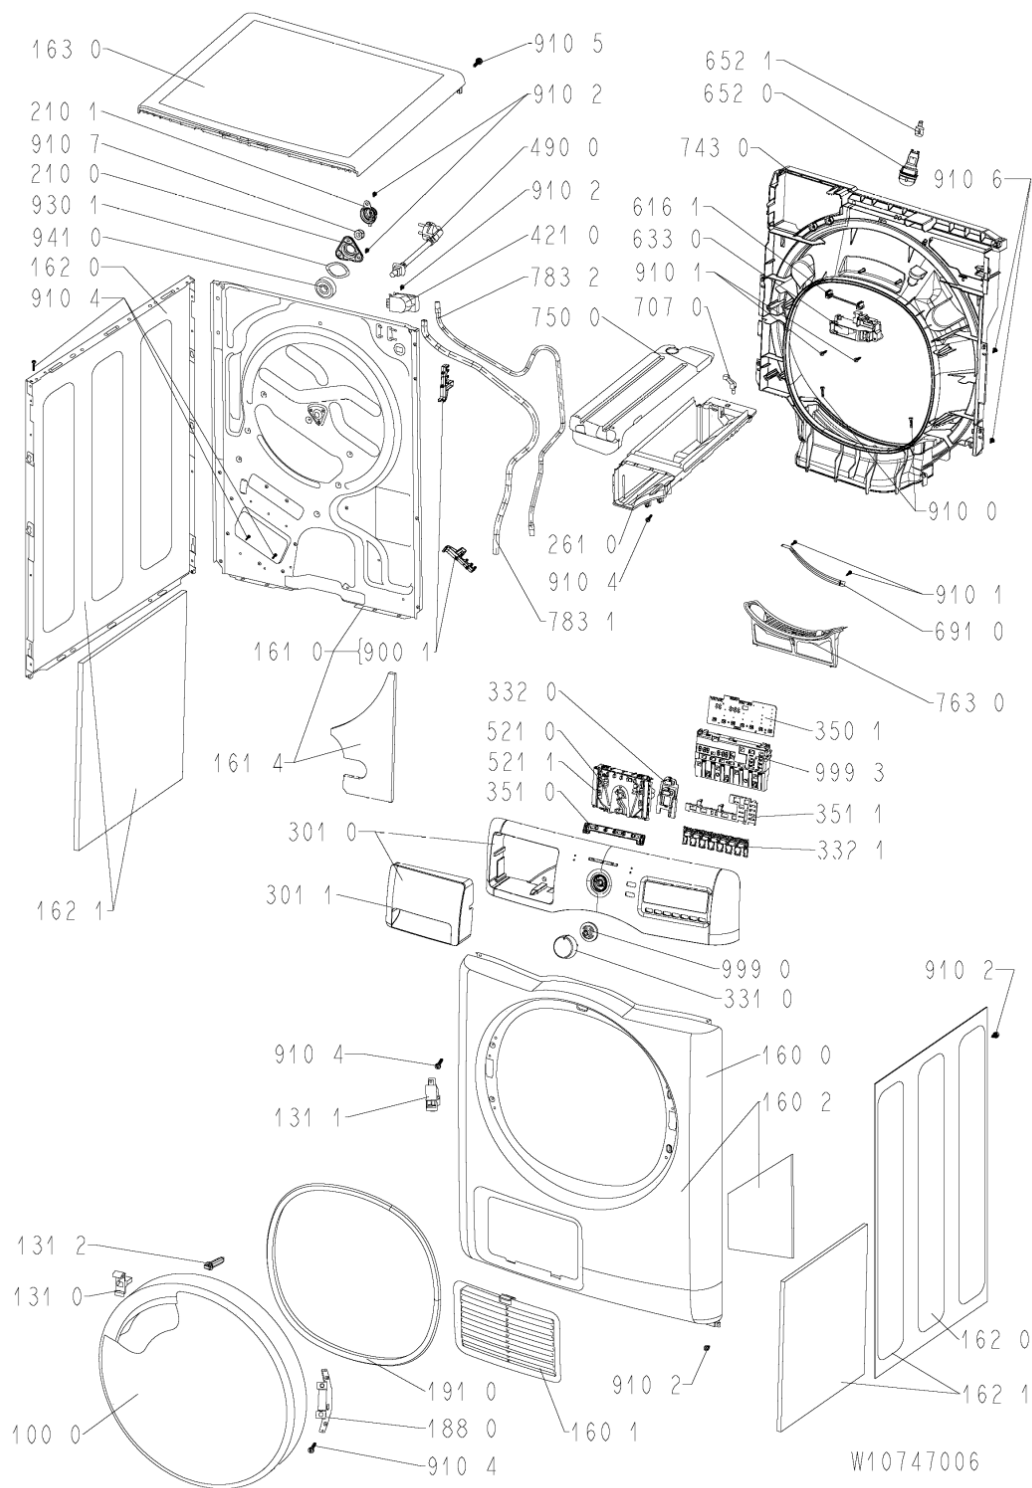

Whirlpool

Hotpoint

Bauknecht

i INDESIT

WHR29697

Tavole

WHR29697

Lista

Ricambi

Rif.	Cod.Ricam	Dal S/N	Al S/N	Sostituto	Descrizione	Notizia	Codice
1000	480112101565 (C00318937)			1 x 481010636931 (C00325781)	porta lr vb/wp		
1310	480112101519 (C00315703)				perno chiusura porta		
1311	480112101507 (C00312176)				bloccaporta		
1312	480112101518 (C00311516)				perno porta.		
1600	480112101487 (C00321299)				pannello front.		
1601	480112101529 (C00317413)				sportello scambiatore di calore		
1602	481010645078 (C00444158)				pannello frontale		
1610	481010598212 (C00324940)			1 x 481010661267 (C00325953)	schienale		
1611	481010374101 (C00315175)			1 x 481010730860 (C00345090)	camera riscald.		
1613	481010613488 (C00381515)			1 x 481010730860 (C00345090)	isolante camera riscald.		
1614	481010645079 (C00381516)				schienale		
1620	480112101515 (C00317391)			1 x 481010640366 (C00325789)	fianco		
1621	481010640366 (C00325789)				fianco		
1630	481010563529 (C00316032)				piano lavoro		
1840	481010704044 (C00316258)				fondo a+		
1841	481010645433 (C00325834)			1 x 481010749921 (C00379894)	coperchio		