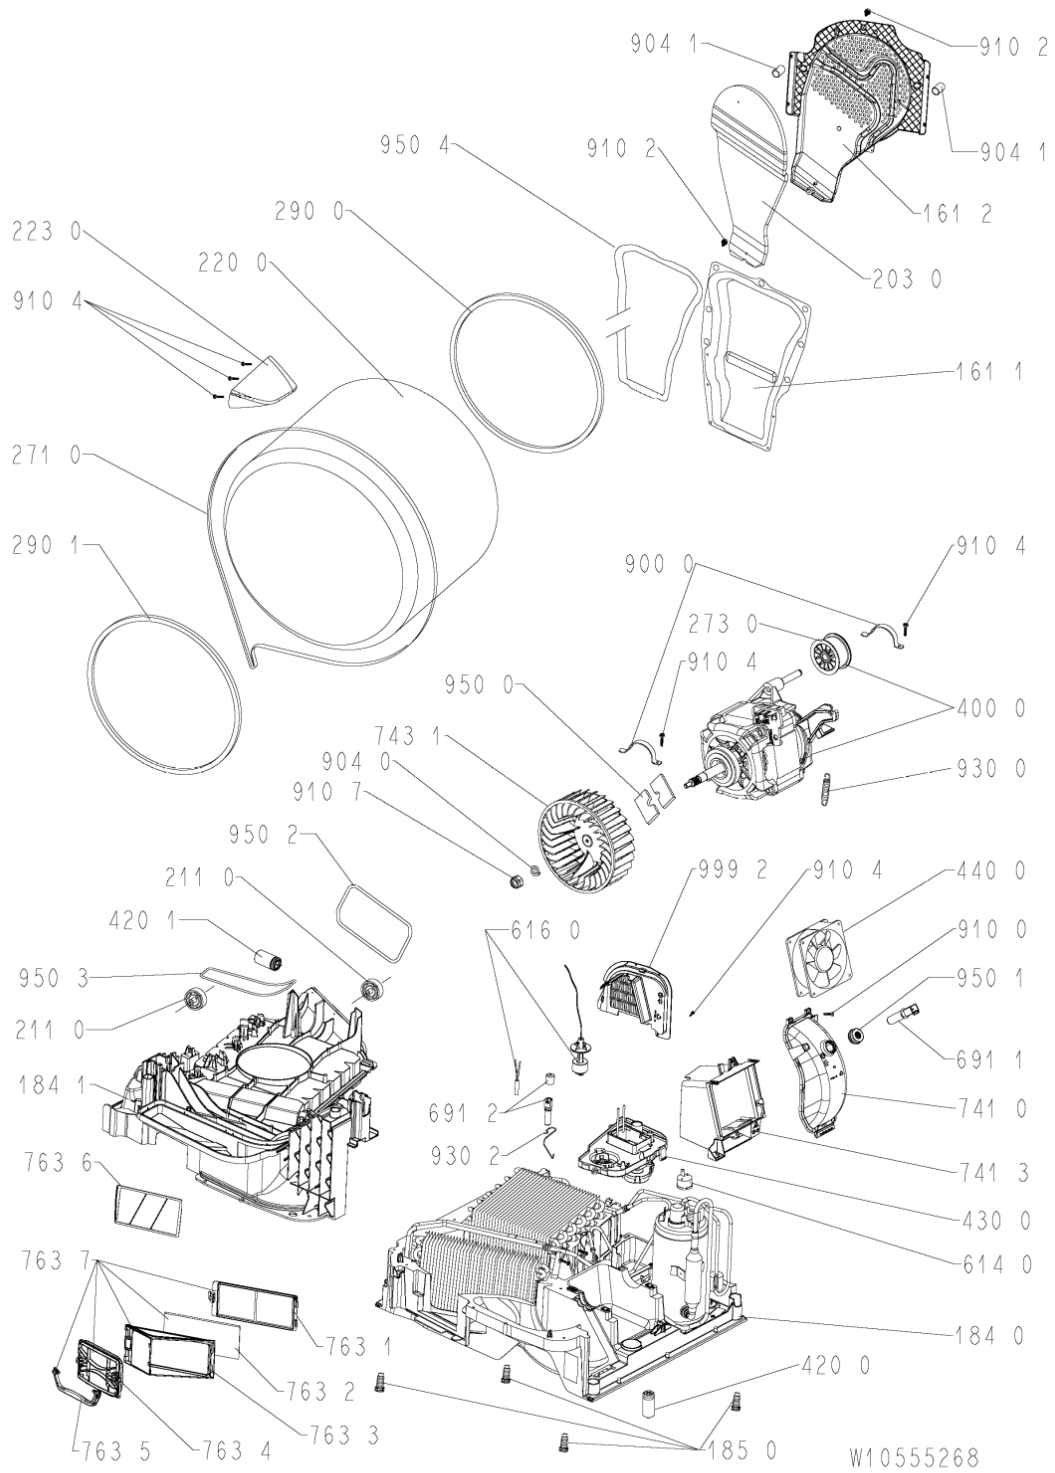

999	C00353184	testprogram whp
999	C00364329	schema cablaggio whp
999	C00353186	codici errore whp
999	C00575728	caratt. tecniche whp
999	C00364331	schema funzionale whp
9990	480111100231 (C00312359)	inserto manopola
9992	481010354766 (C00323958)	sportello pompa hp
9993	480111100233 (C00311631)	supporto interfaccia frontale

WHR29642

Tavole

W10555268