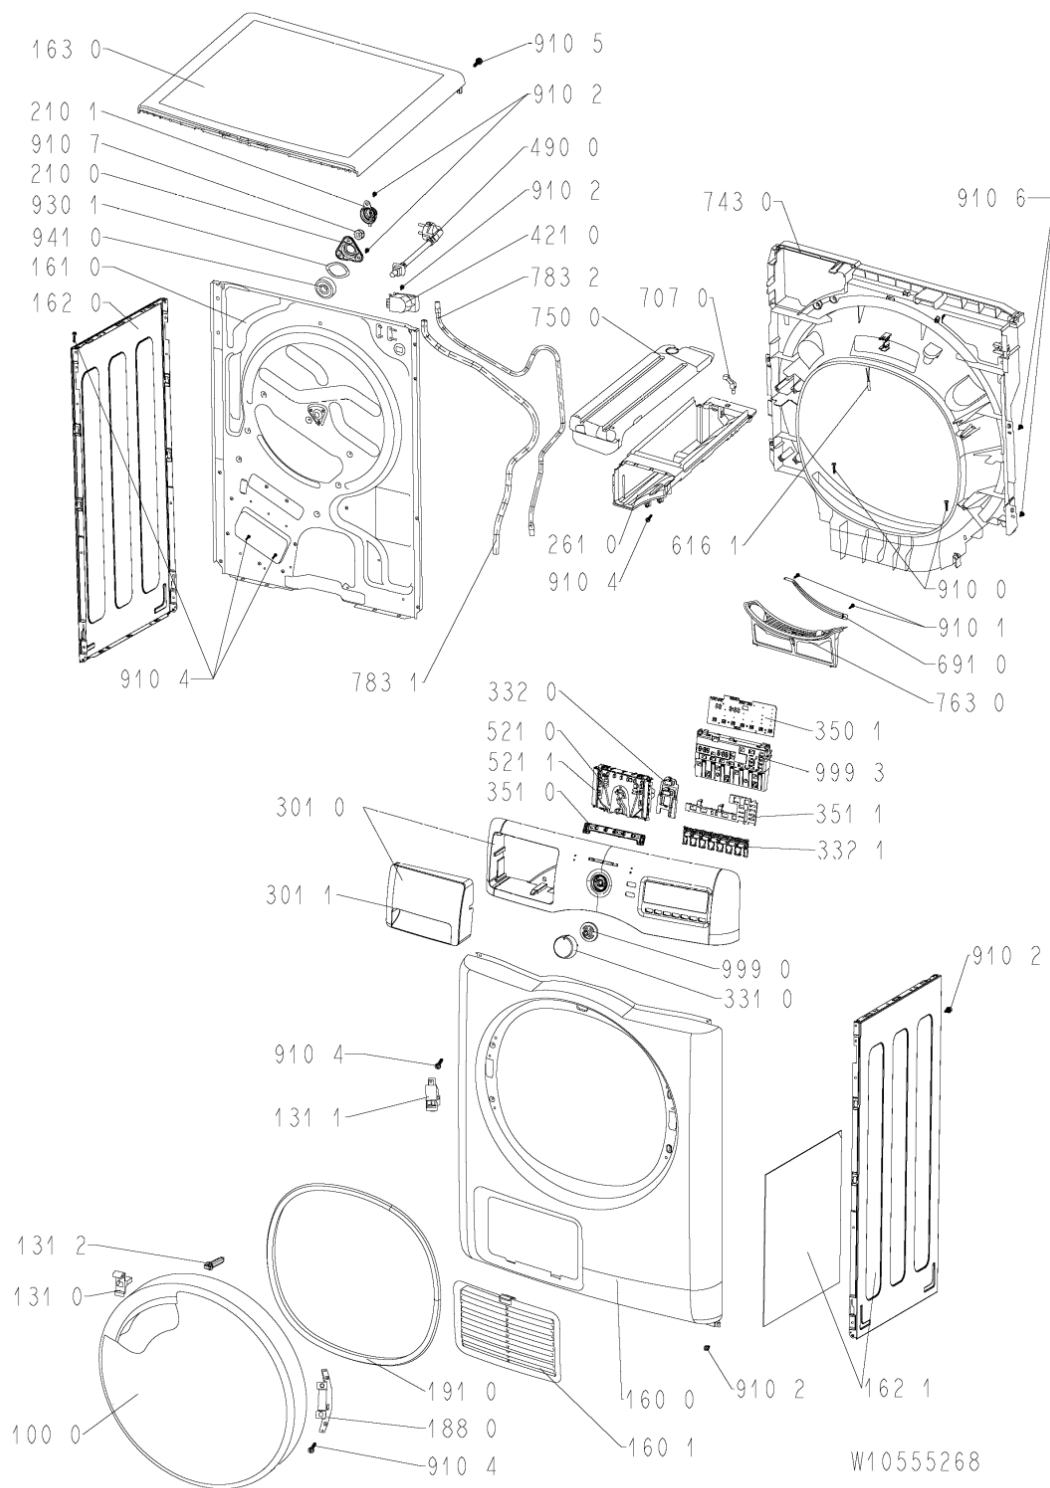

WHR29641

Lista

Ricambi

Rif.	Cod.Ricam	Dal S/N	Al S/N	Sostituto	Descrizione	Notizia	Codice
1000	480112101565 (C00318937)			1 x 481010636931 (C00325781)	porta lr vb/wp		
1310	480112101519 (C00315703)				perno chiusura porta		
1311	480112101507 (C00312176)				bloccaporta		
1312	480112101518 (C00311516)				perno porta.		
1600	480112101487 (C00321299)				pannello front.		
1601	480112101529 (C00317413)				sportello scambiatore di calore		
1610	481010345272 (C00323933)			1 x 481010661267 (C00325953)	schienale		
1611	481010374101 (C00315175)			1 x 481010730860 (C00345090)	camera riscald.		
1612	481010483667 (C00439020)				coperchio		
1620	480112101515 (C00317391)			1 x 481010640366 (C00325789)	fianco		
1621	481010445284 (C00438008)				fianco + isolante		
1630	480112101543 (C00314569)			1 x 481010563529 (C00316032)	piano lavoro		
1840	481010546496 (C00325141)			1 x 481010704044 (C00316258)	fondo asm hp a-40		
1841	481010345246 (C00323931)			1 x 481010549701 (C00325158)	cover		
1850	481250018054 (C00312250)				piedino regolabile		
1880	480112101521 (C00317948)				cerniera porta		