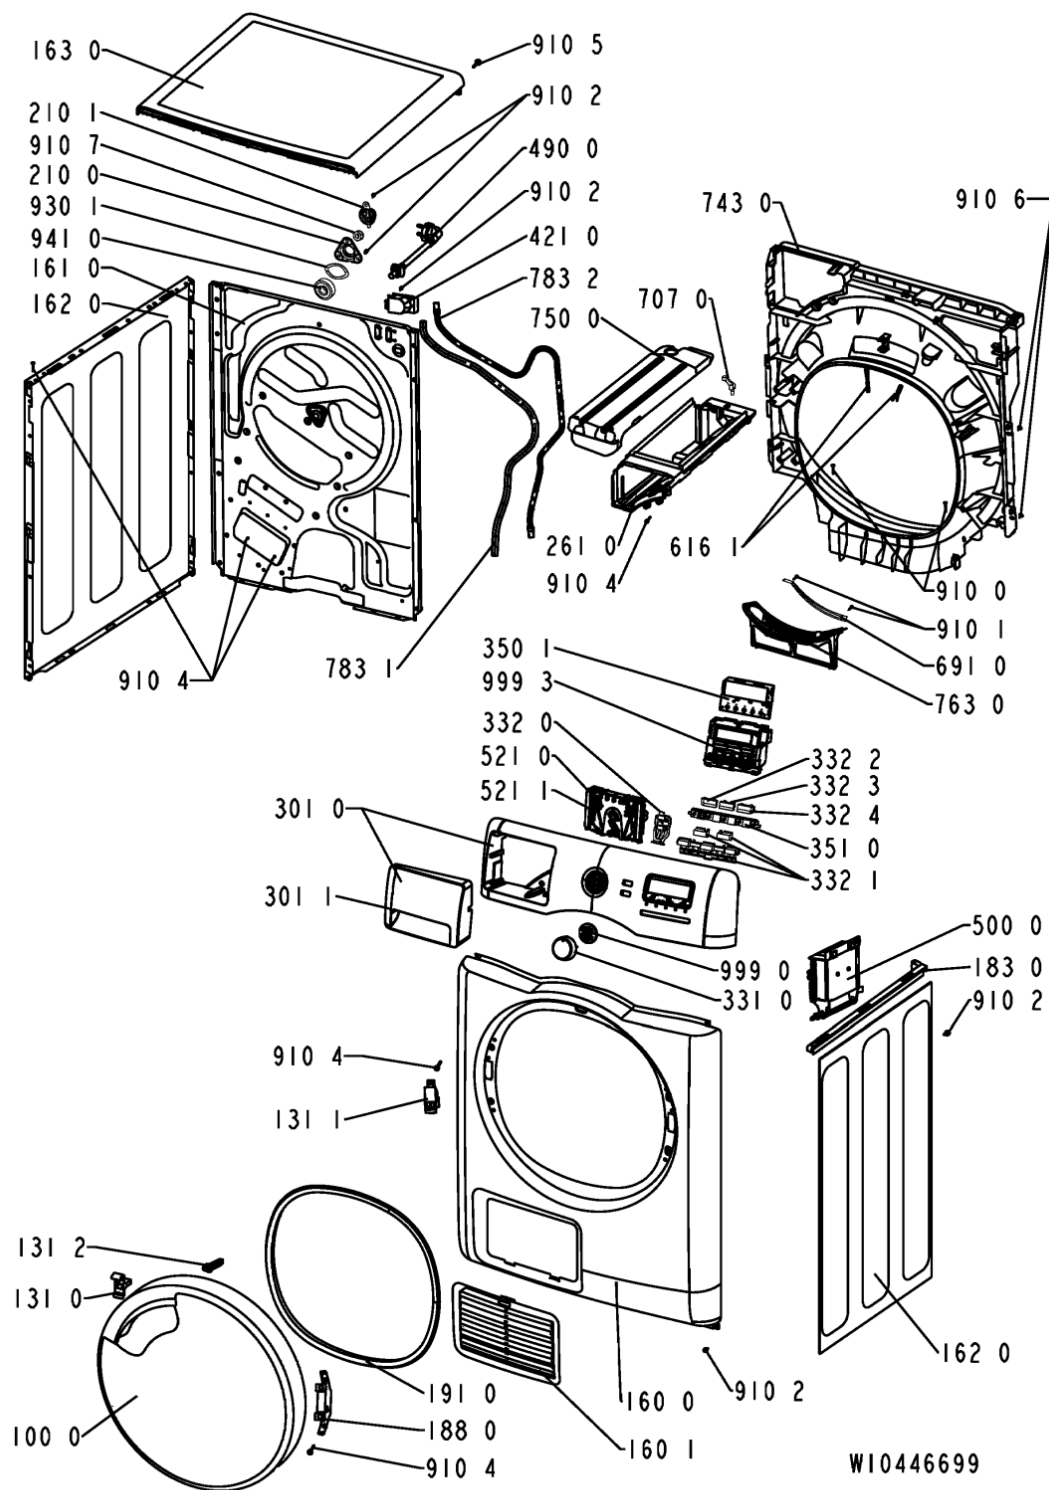

Whirlpool

Hotpoint

Bauknecht

i INDESIT

LA PRESENTE DOCUMENTAZIONE SI RIVOLGE SOLO A TECNICI QUALIFICATI CHE SONO A CONOSCENZA DELLE RISPETTIVE NORME DI SICUREZZA. SOGGETTA A MODIFICHE

WHR30104

Tavole

WHR30104

Lista

Ricambi

Rif.	Cod.Ricam	Dal S/N	Al S/N	Sostituto	Descrizione	Notizia	Codice
1000	480112101574 (C00314633)				porta		
1310	480112101519 (C00315703)				perno chiusura porta		
1311	480112101507 (C00312176)				bloccaporta		
1312	480112101518 (C00311516)				perno porta.		
1600	480112101487 (C00321299)				pannello front.		
1601	480112101529 (C00317413)				sportello scambiatore di calore		
1610	481010345272 (C00323933)			1 x 481010661267 (C00325953)	schienale		
1611	481010374101 (C00315175)			1 x 481010730860 (C00345090)	camera riscald.		
1612	480112101558 (C00321314)				coperchio pannello post.		
1620	480112101515 (C00317391)			1 x 481010640366 (C00325789)	fianco		
1630	480112101543 (C00314569)			1 x 481010563529 (C00316032)	piano lavoro		
1830	480112101506 (C00321305)				bracket side		
1840	481010344788 (C00323929)			1 x C00538350 (488000538350)	fondo asm hp a-50		
1841	481010345246 (C00323931)			1 x 481010549701 (C00325158)	cover		
1850	481250018054 (C00312250)				piedino regolabile		
1880	480112101521 (C00317948)				cerniera porta		