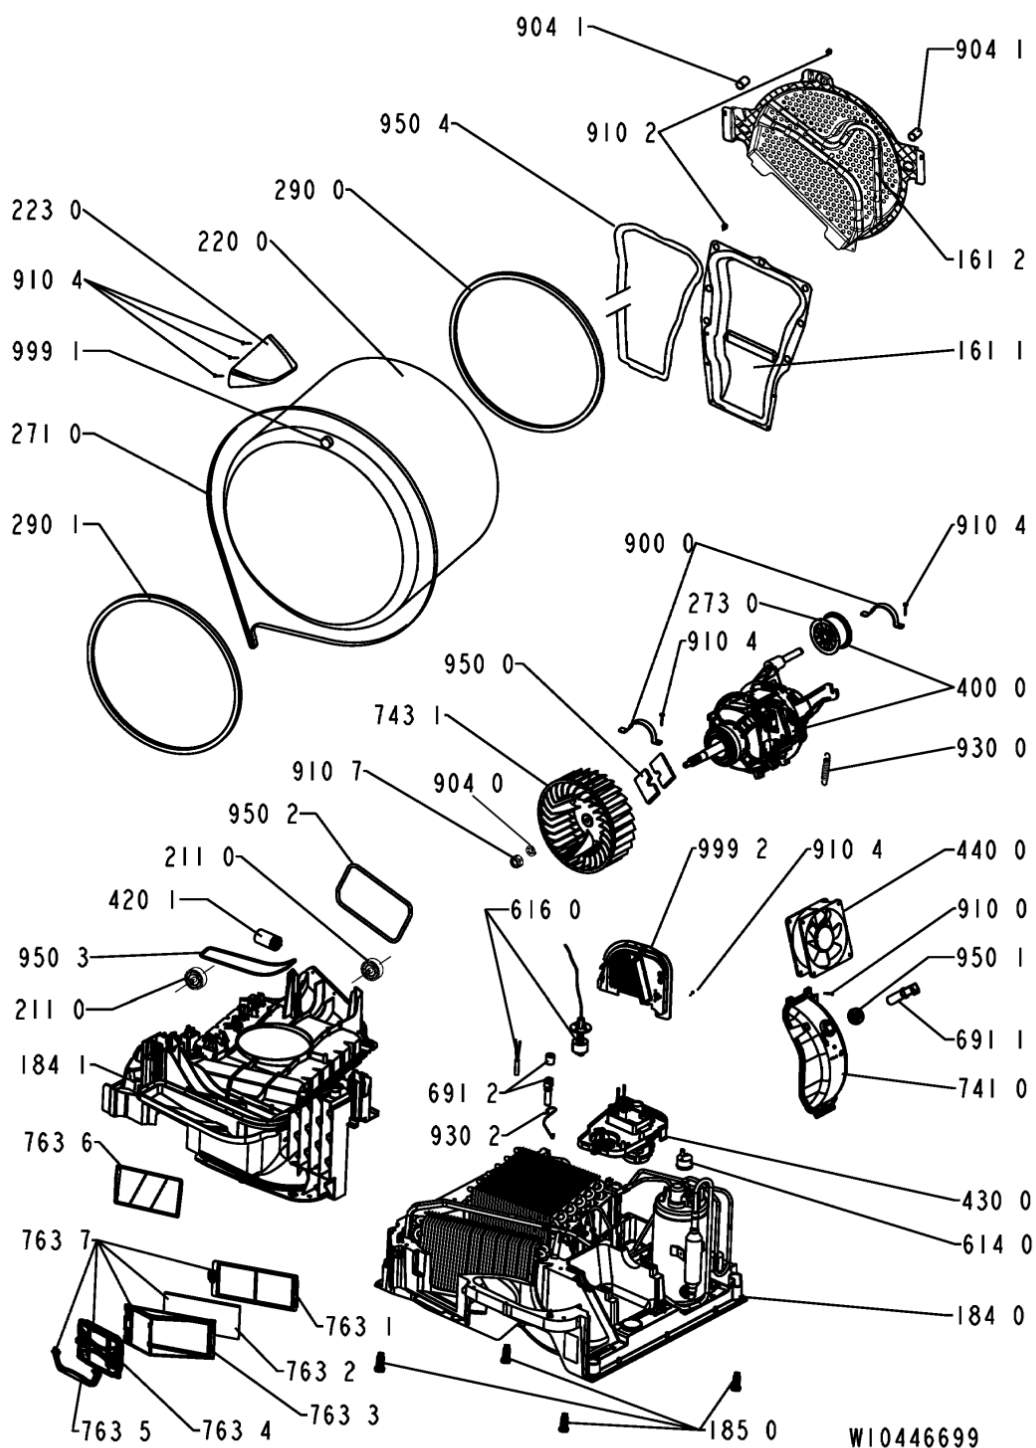

999	C00353186	codici errore whp
999	C00353184	testprogram whp
999	C00542040	schema cablaggio whp
999	C00542039	schema funzionale whp
999	C00577302	caratt. tecniche whp
9990	480111100231 (C00312359)	inserto manopola
9991	480112101493 (C00314519)	magnete 8x4
9992	481010354766 (C00323958)	sportello pompa hp
9993	480111102215 (C00314275)	supporto display

WHR30105

Tavole