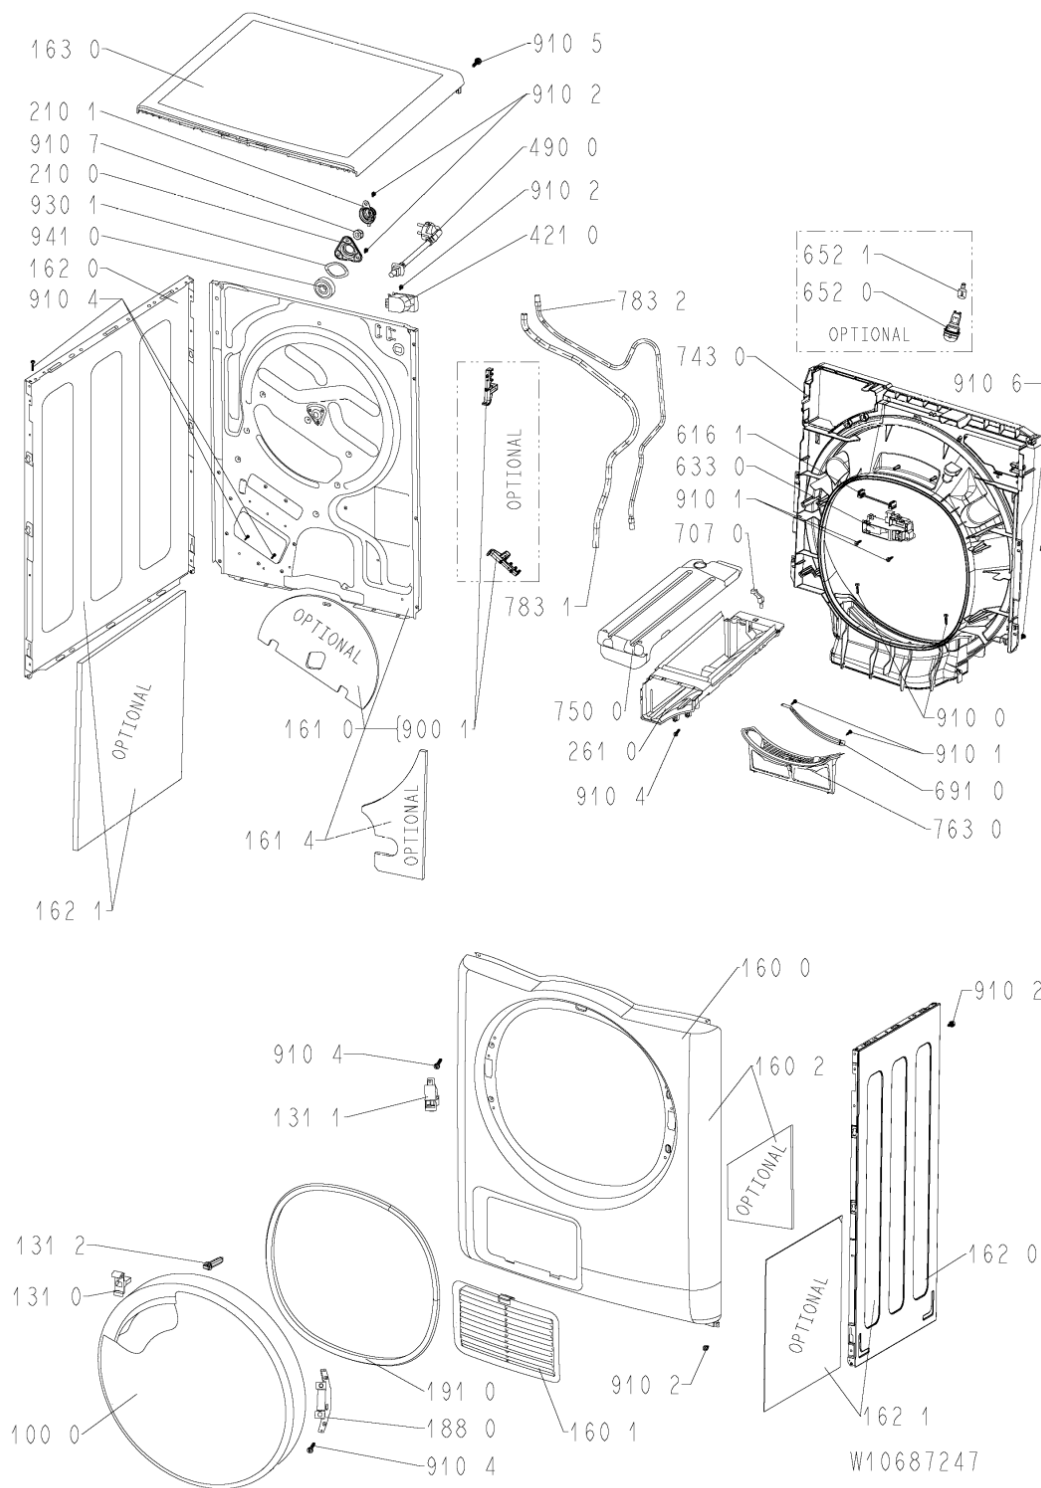

WHR11639

Tavole