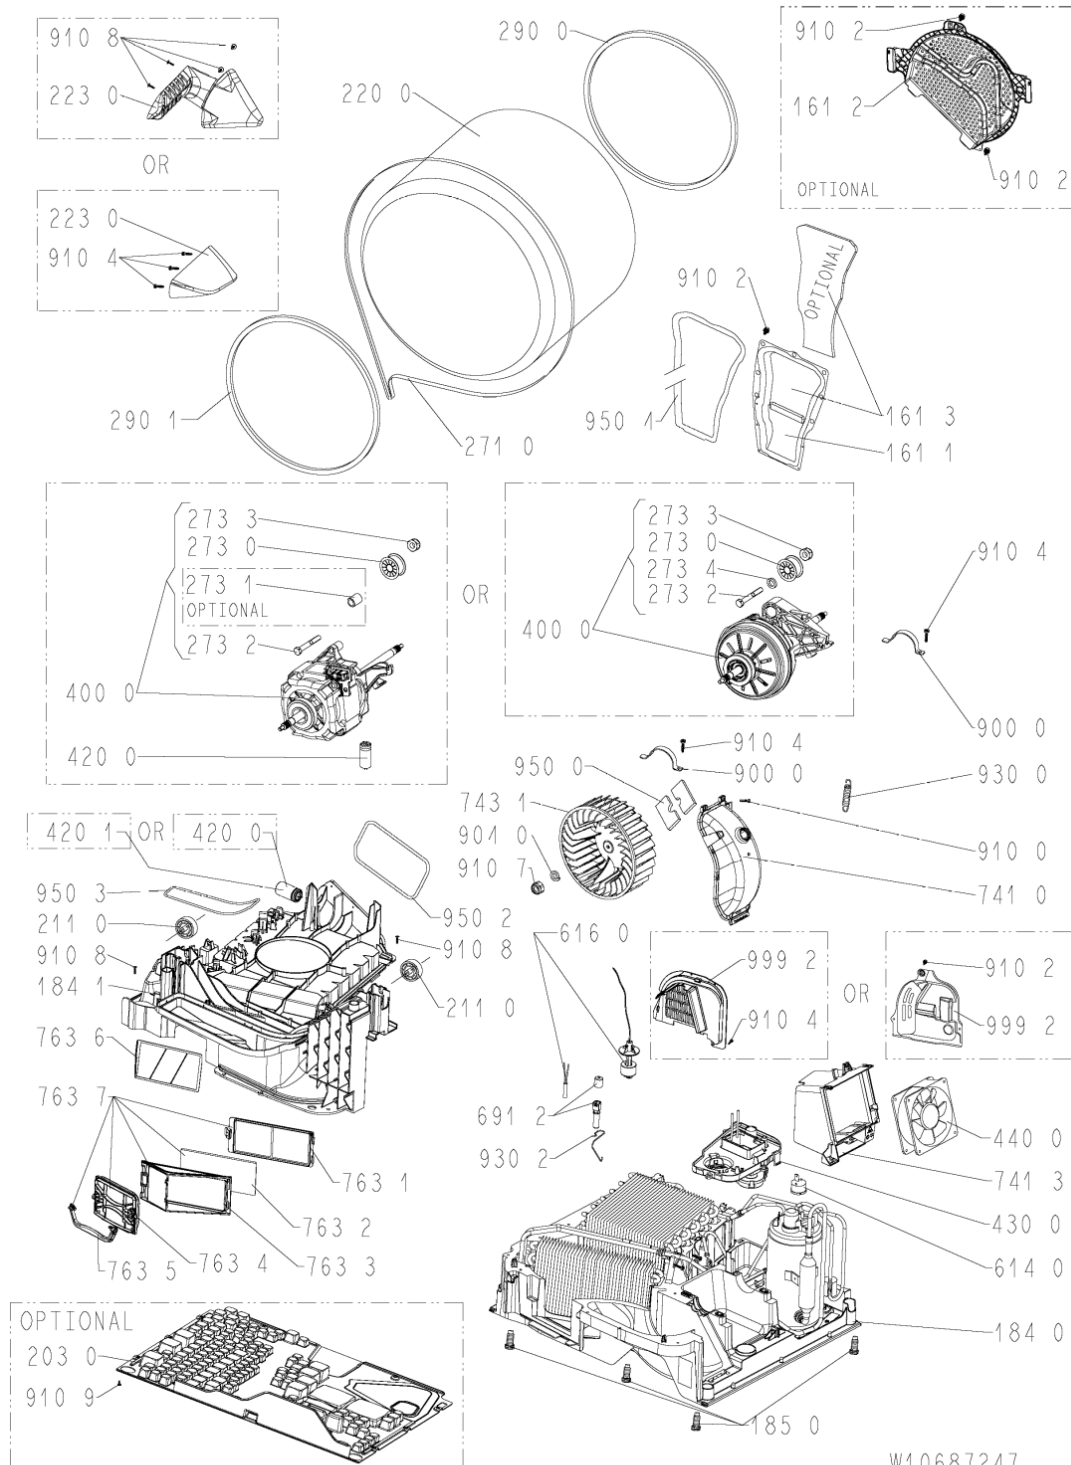

WHR11640

Tavole