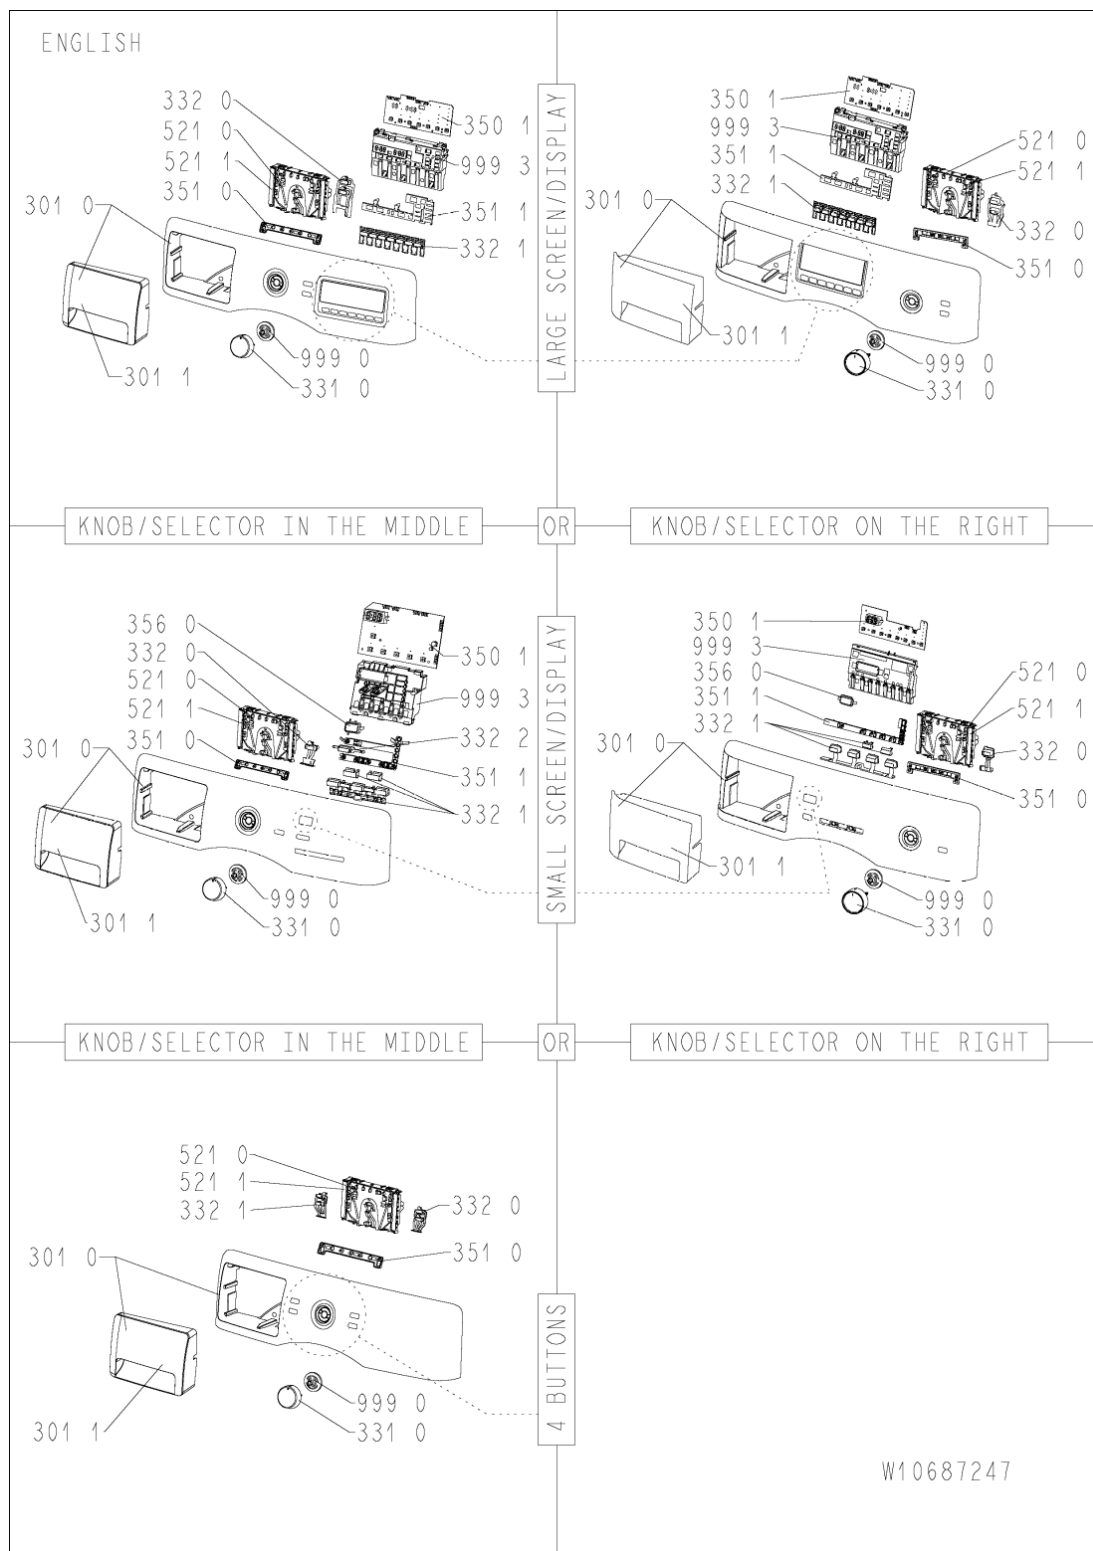

Whirlpool

Hotpoint

**Bauknecht**

**i** INDESIT

WHR11638

Tavole

WHR11638

Lista