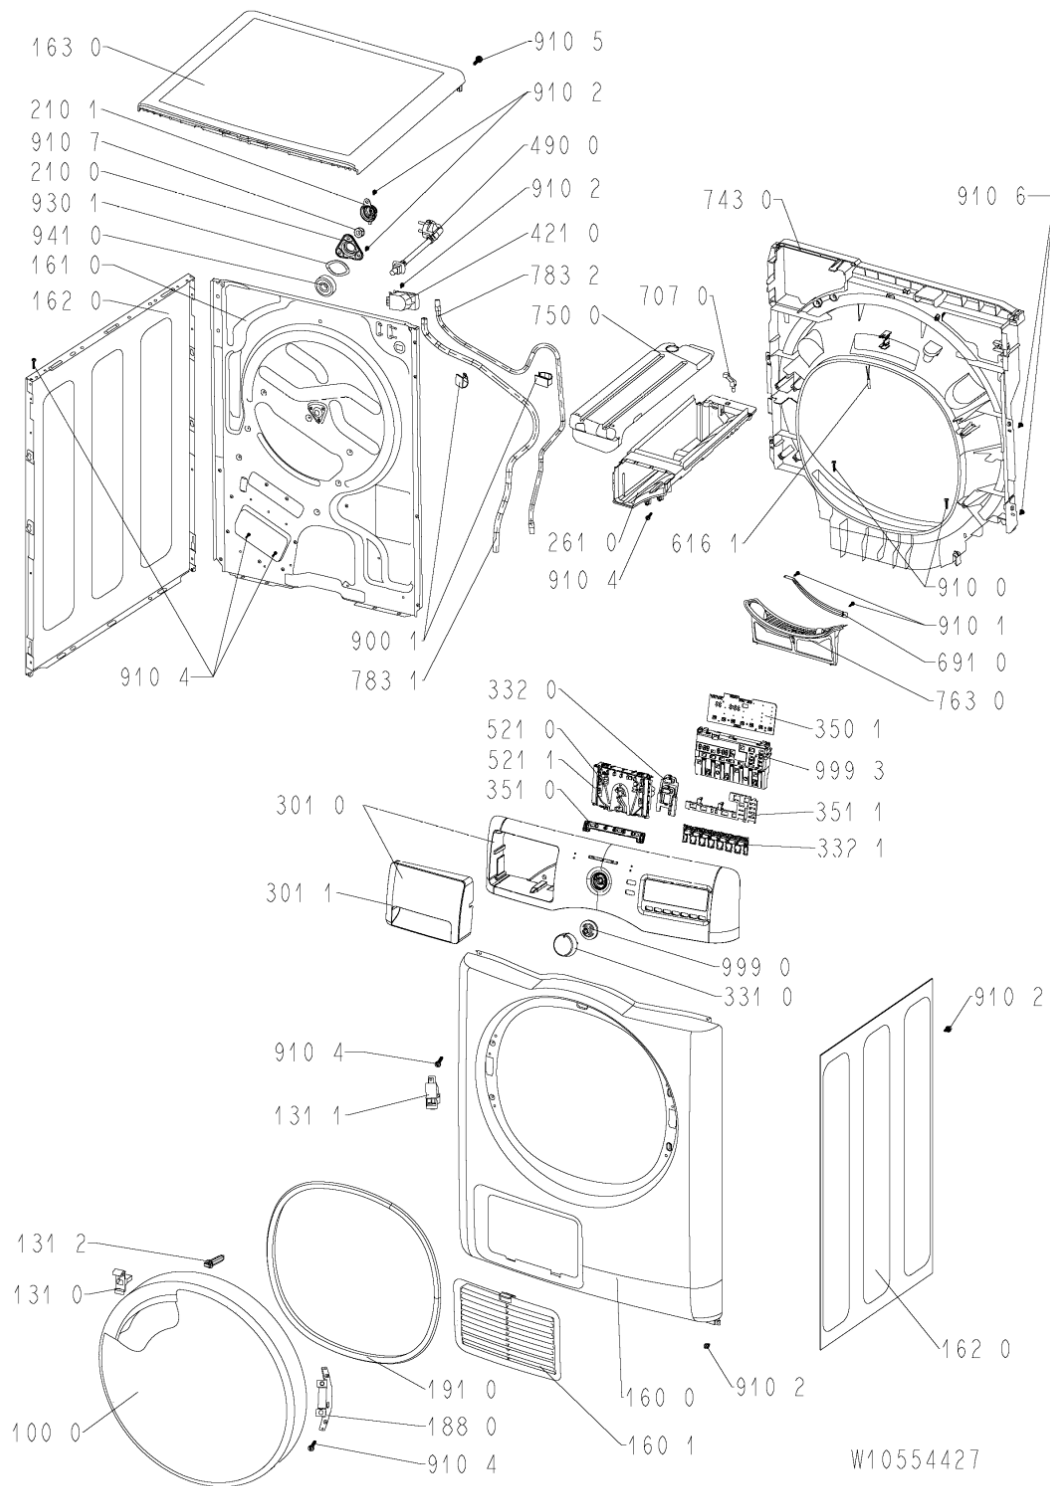

Whirlpool

Hotpoint

Bauknecht

i INDESIT

WHR29623

Tavole

WHR29623

Lista

Ricambi

Rif.	Cod.Ricam	Dal S/N	Al S/N	Sostituto	Descrizione	Notizia	Codice
1000	480112101565 (C00318937)			1 x 481010636931 (C00325781)	porta lr vb/wp		
1310	480112101519 (C00315703)				perno chiusura porta		
1311	480112101507 (C00312176)				bloccaporta		
1312	480112101518 (C00311516)				perno porta.		
1600	480112101487 (C00321299)				pannello front.		
1601	480112101529 (C00317413)				sportello scambiatore di calore		
1610	481010345272 (C00323933)			1 x 481010661267 (C00325953)	schienale		
1611	481010374101 (C00315175)			1 x 481010730860 (C00345090)	camera riscald.		
1620	480112101515 (C00317391)			1 x 481010640366 (C00325789)	fianco		
1630	480112101543 (C00314569)			1 x 481010563529 (C00316032)	piano lavoro		
1840	481010546496 (C00325141)			1 x 481010704044 (C00316258)	fondo asm hp a-40		
1841	481010549701 (C00325158)				coperchio		
1850	481250018054 (C00312250)				piedino regolabile		
1880	480112101521 (C00317948)				cerniera porta		
1910	480112101512 (C00312040)			1 x 481010713648 (C00345110)	guarniz.porta		
2100	480112101513 (C00317816)				coperchio cuscinetto		