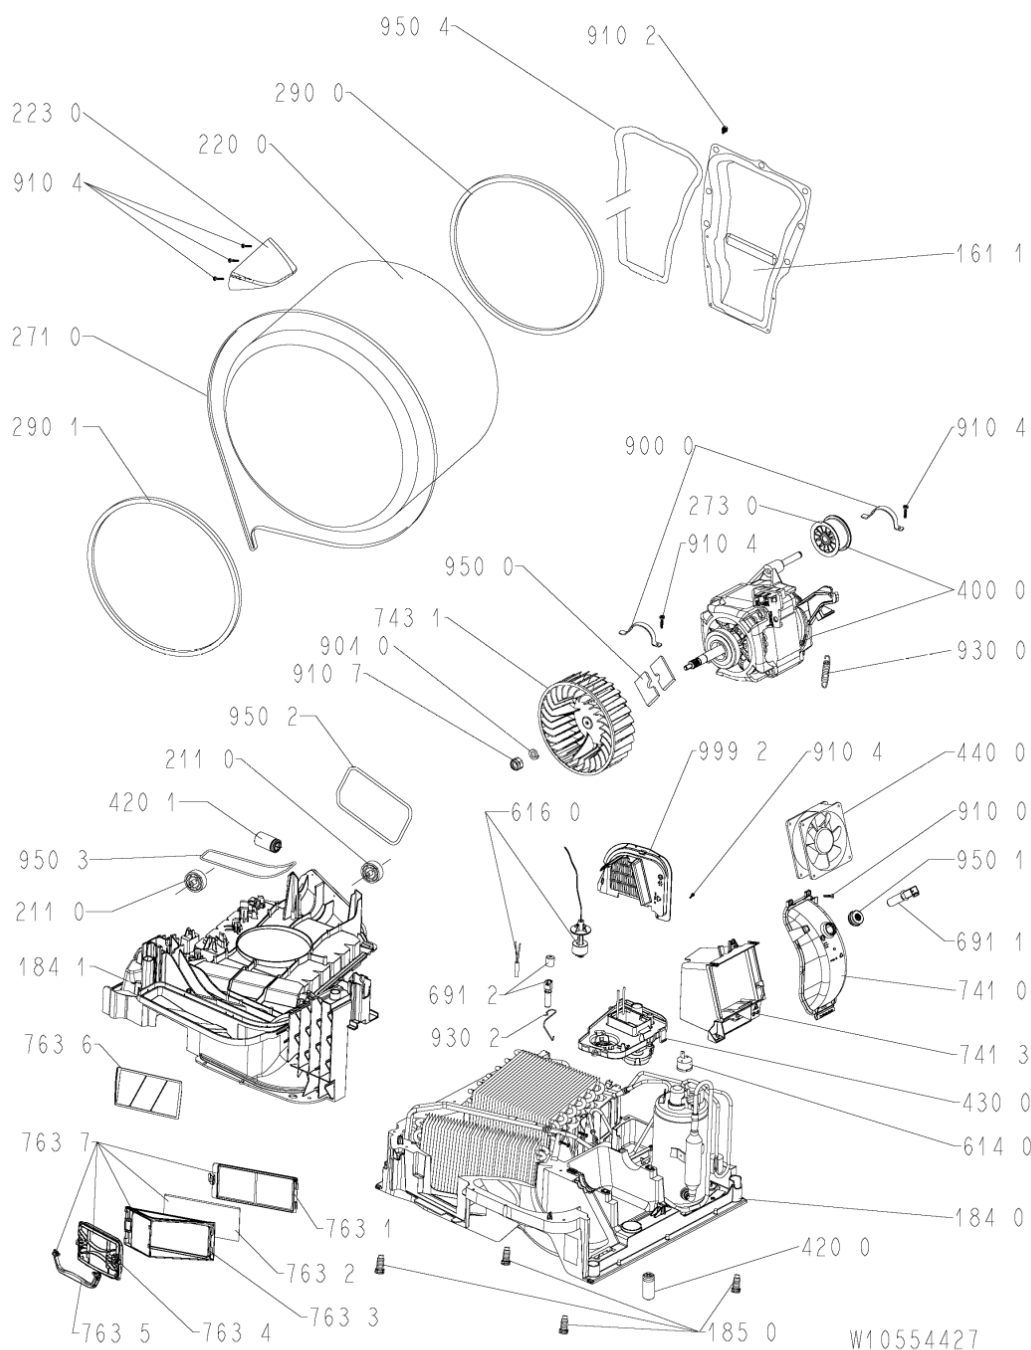

WHR29624

Tavole