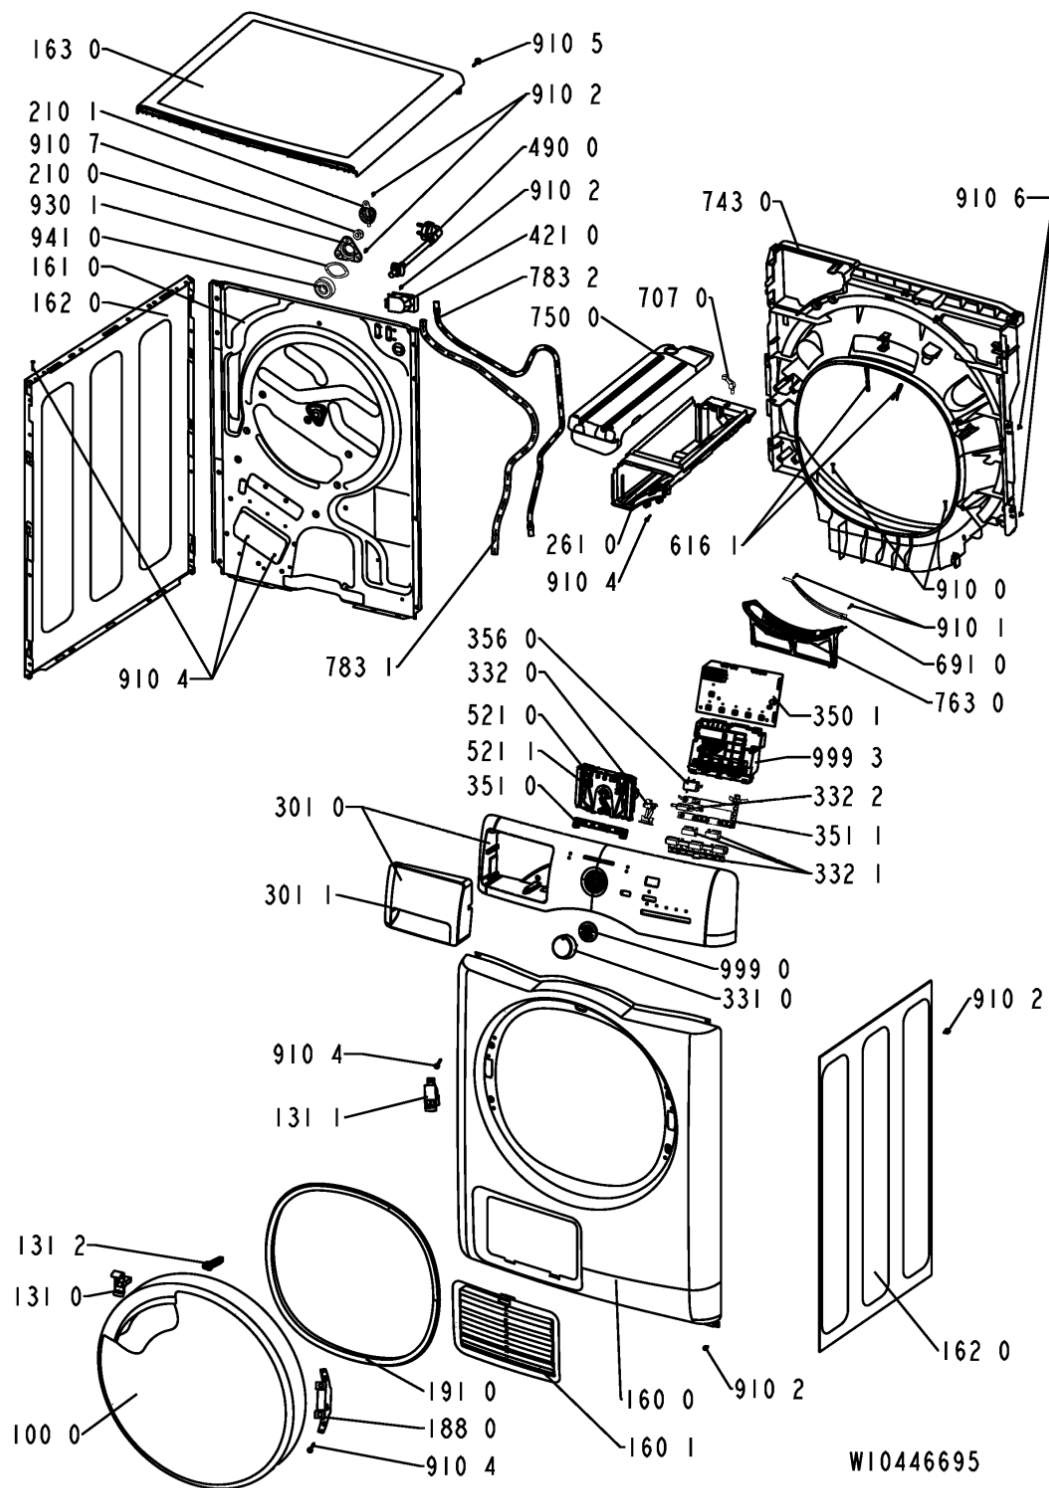

WHR30080

Tavole