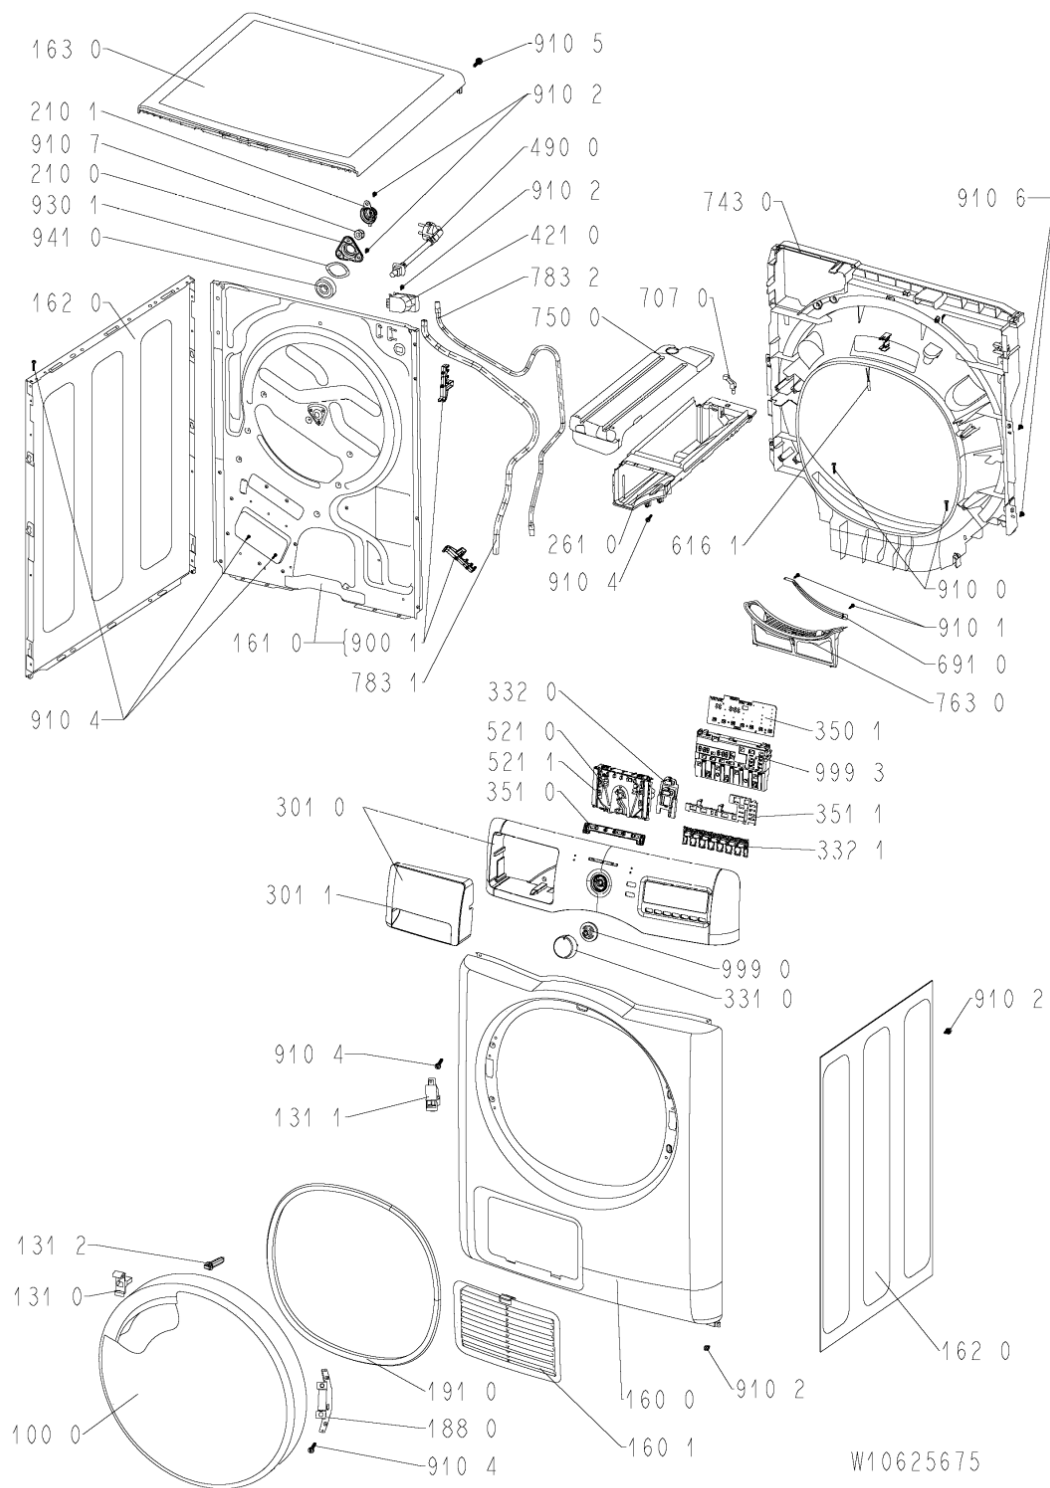

Whirlpool

Hotpoint

Bauknecht

i INDESIT

LA PRESENTE DOCUMENTAZIONE SI RIVOLGE SOLO A TECNICI QUALIFICATI CHE SONO A CONOSCENZA DELLE RISPETTIVE NORME DI SICUREZZA. SOGGETTA A MODIFICHE

WHR11634

Tavole

WHR11634

2101	480112101502 (C00313419)		copertura asse cestello
2110	481010456115 (C00311852)		ruota
2200	481010580150 (C00379866)		cestello
2230	481010580171 (C00325434)		ferma carico
2610	480112101557 (C00321313)		contenitore serbatoio
2710	480112101469 (C00311014)		cinghia trasm. 2010 h7
2730	481010507633 (C00313275)	1 x 481010700903 (C00313283)	tendipuleggia
2731	481010611971 (C00325661)		distanziatore motore
2732	481010611013 (C00325636)	1 x 481010700903 (C00313283)	perno m8-1.25 x 55
2733	482250510547 (C00335150)		nut
2900	480112101497 (C00312829)		guarnizione cestello/schienale
2901	480112101685 (C00312847)		guarnizione
3010	481010600370 (C00443127)		mascherina + maniglia cass.
3011	481010485376 (C00319249)		maniglia cass.
3310	480111100229 (C00312299)		manopola timer
3320	481010350519 (C00323940)		pulsantiera avvio/annulla
3321	481071425361 (C00315380)		tasto
3501	481010495081 (C00311980)		modulo e8/5d/grn
3510	480112101589 (C00321320)		guida lampada