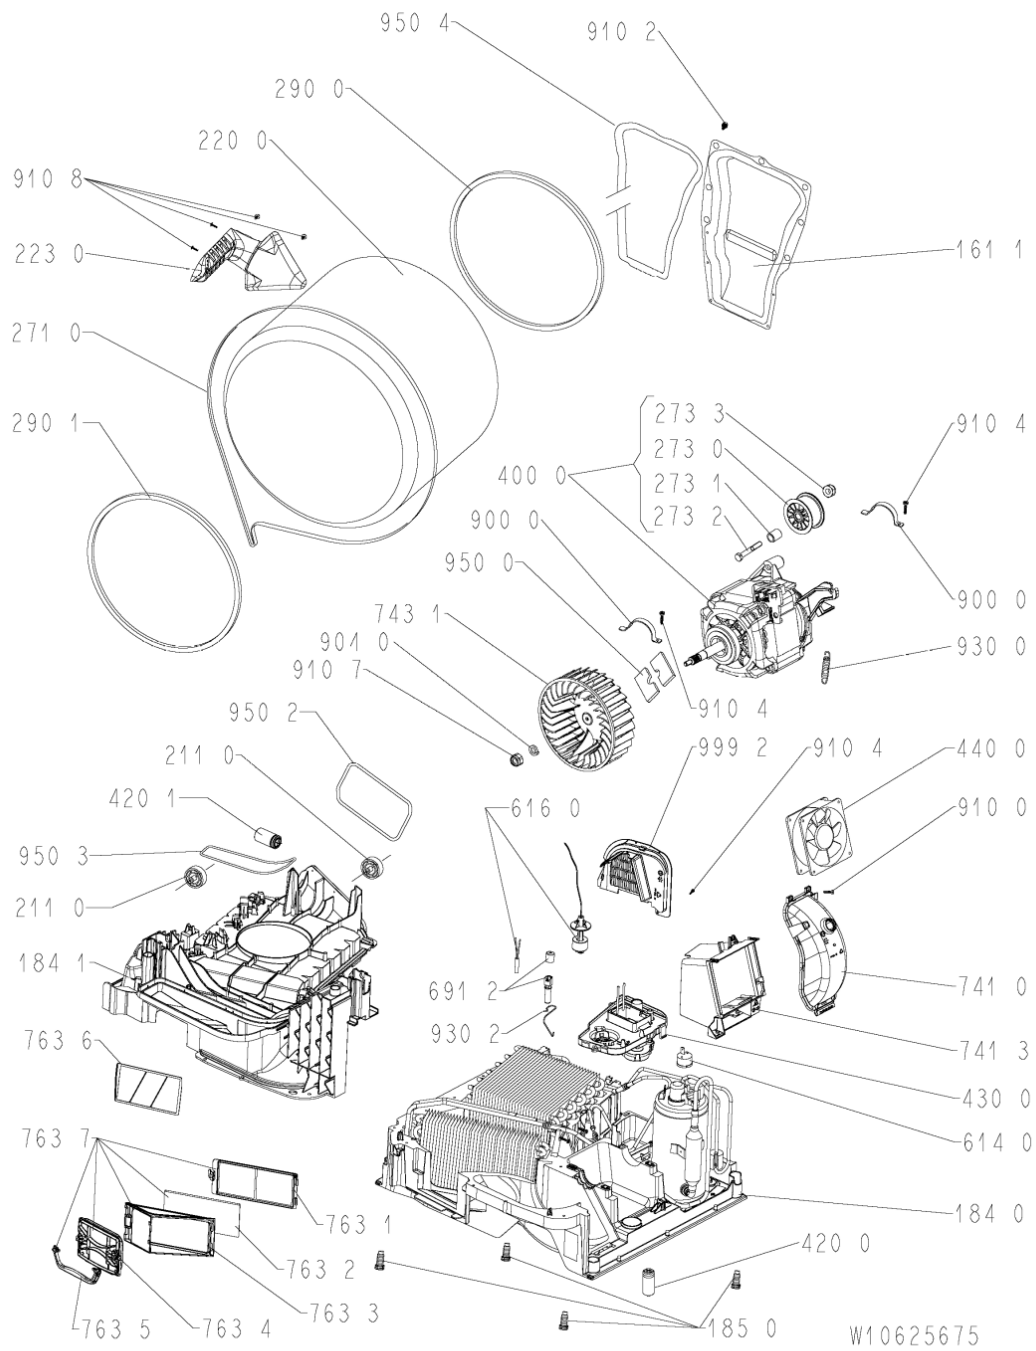

WHR11635

Tavole