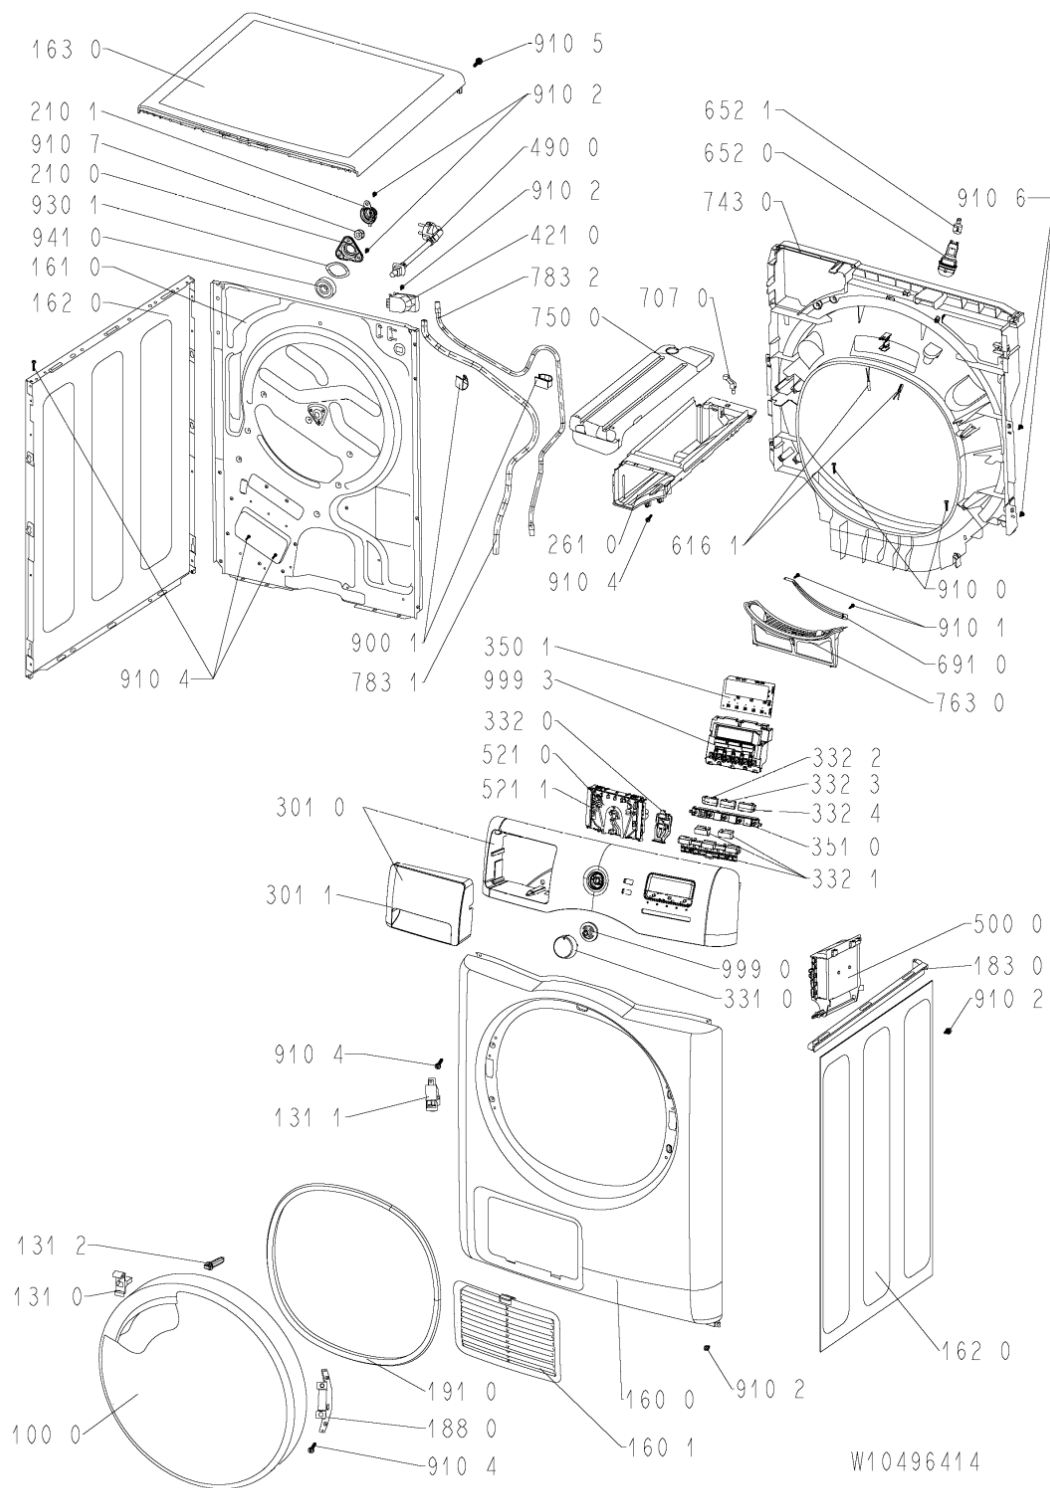

WHR30255

Tavole