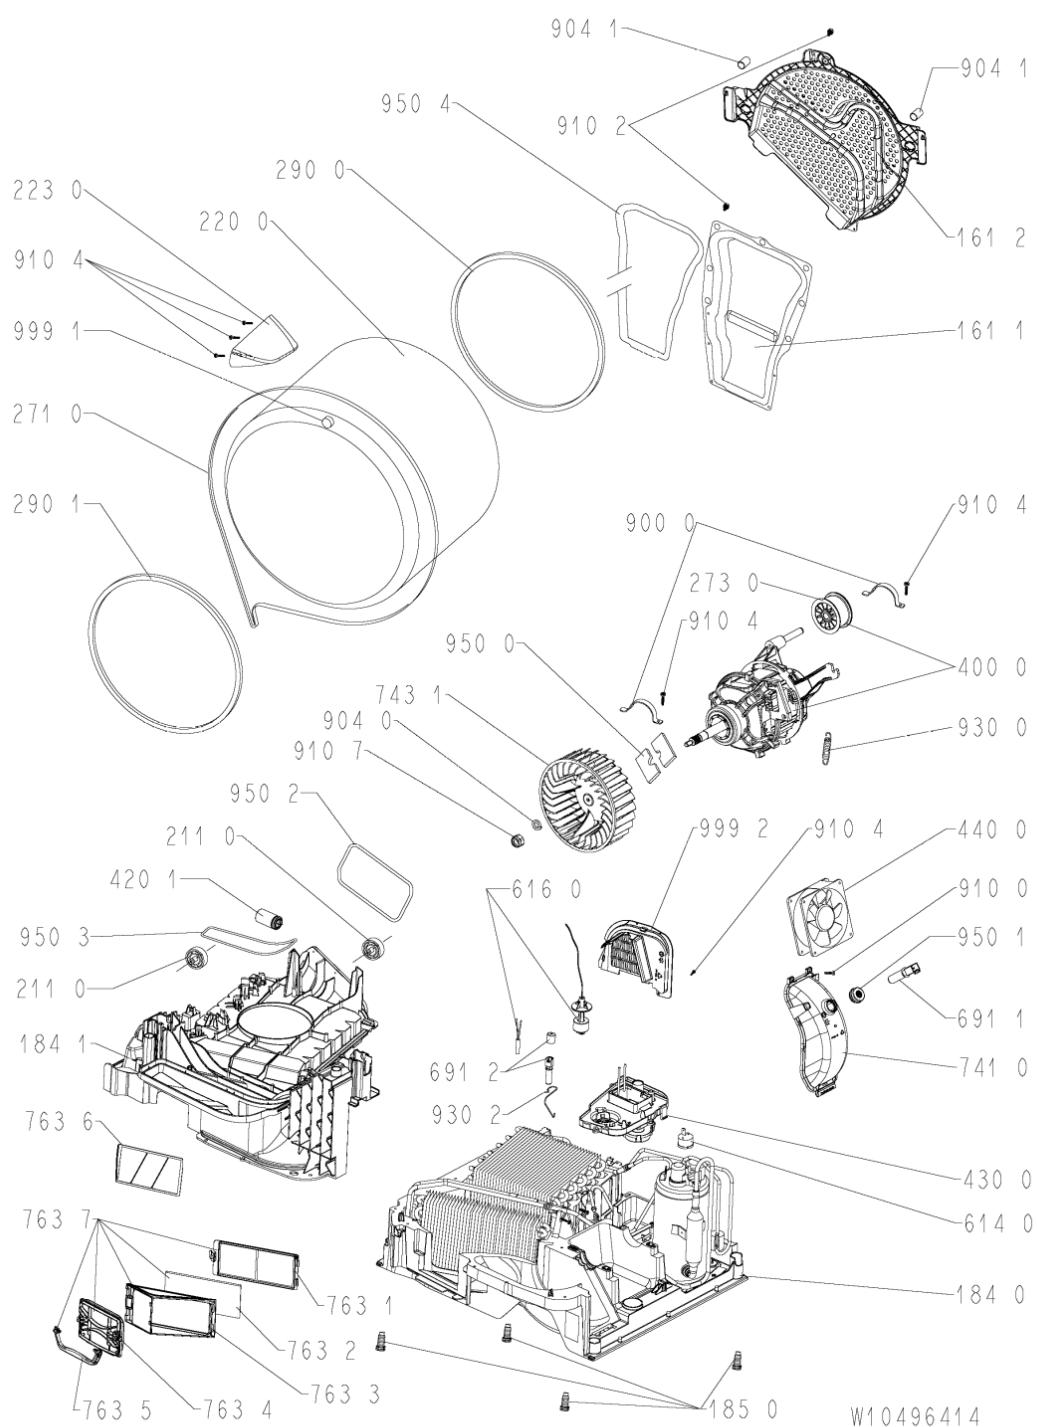

WHR30256

Tavole