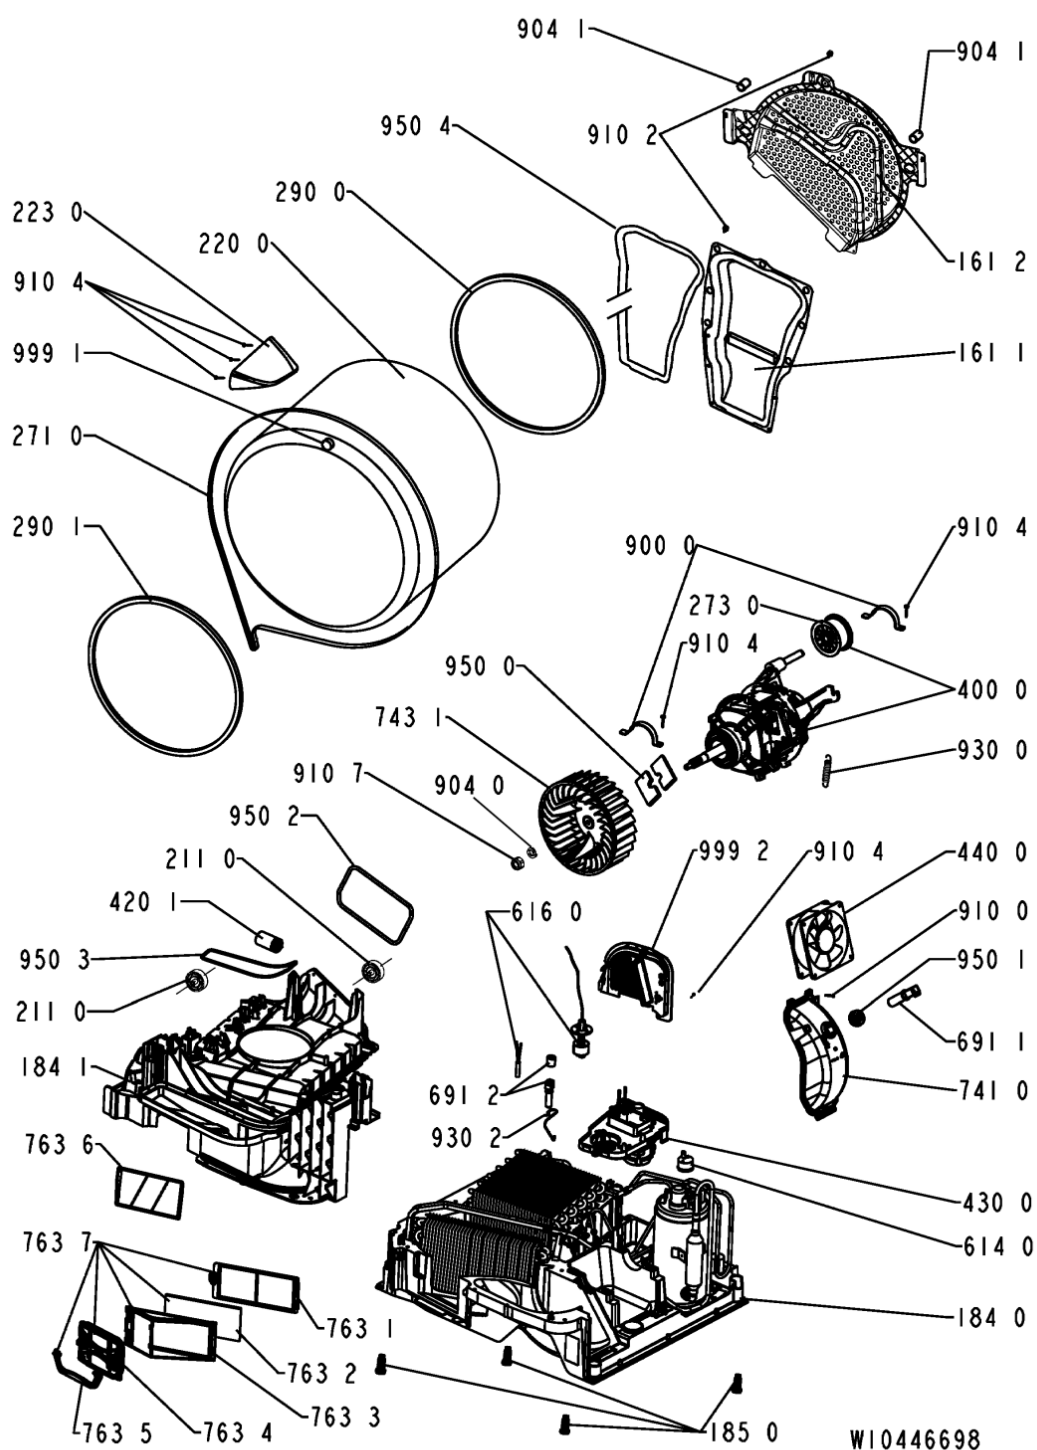

WHR11662

Tavole

WI0446698