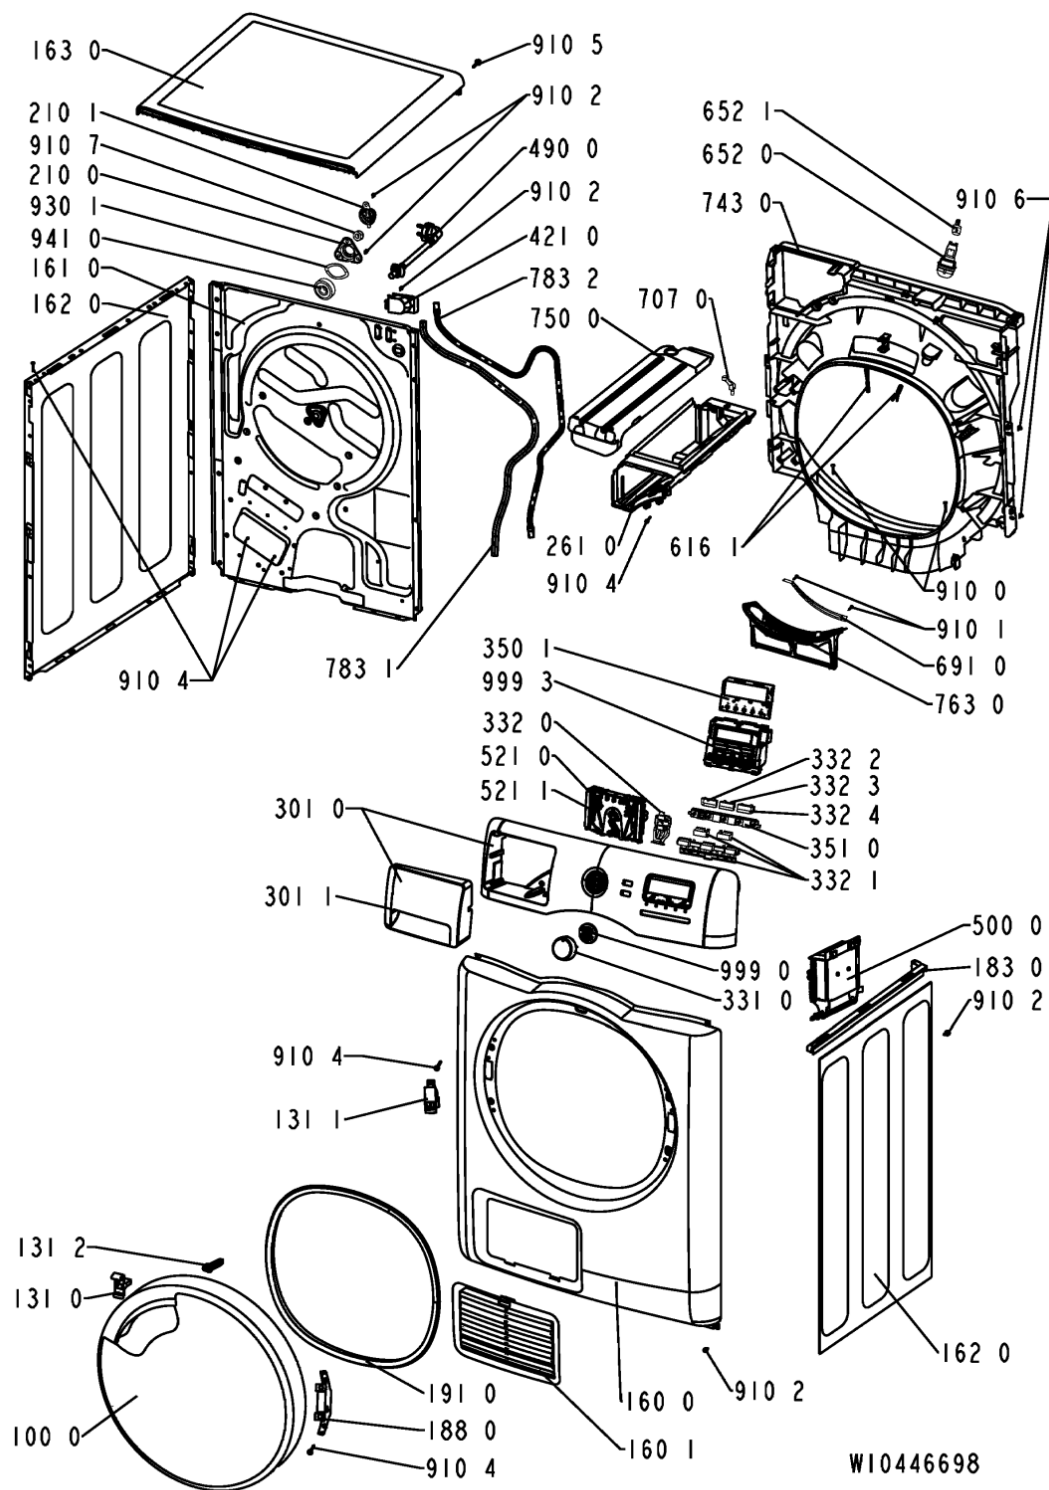

Whirlpool

Hotpoint

Bauknecht

i INDESIT

LA PRESENTE DOCUMENTAZIONE SI RIVOLGE SOLO A TECNICI QUALIFICATI CHE SONO A CONOSCENZA DELLE RISPETTIVE NORME DI SICUREZZA. SOGGETTA A MODIFICHE

WHR11661

Tavole

WHR11661

Lista

Ricambi

Rif.	Cod.Ricam	Dal S/N	Al S/N	Sostituto	Descrizione	Notizia	Codice
1000	480112101574 (C00314633)				porta		
1310	480112101519 (C00315703)				perno chiusura porta		
1311	480112101507 (C00312176)				bloccaporta		
1312	480112101518 (C00311516)				perno porta.		
1600	480112101487 (C00321299)				pannello front.		
1601	480112101529 (C00317413)				sportello scambiatore di calore		
1610	481010345272 (C00323933)			1 x 481010661267 (C00325953)	schienale		
1611	481010374101 (C00315175)			1 x 481010730860 (C00345090)	camera riscald.		
1612	480112101558 (C00321314)				coperchio pannello post.		
1620	480112101515 (C00317391)			1 x 481010640366 (C00325789)	fianco		
1630	480112101543 (C00314569)			1 x 481010563529 (C00316032)	piano lavoro		
1830	480112101506 (C00321305)				bracket side		
1840	481010344788 (C00323929)			1 x C00538350 (488000538350)	fondo asm hp a-50		
1841	481010345246 (C00323931)			1 x 481010549701 (C00325158)	cover		
1850	481250018054 (C00312250)				piedino regolabile		
1880	480112101521 (C00317948)				cerniera porta		