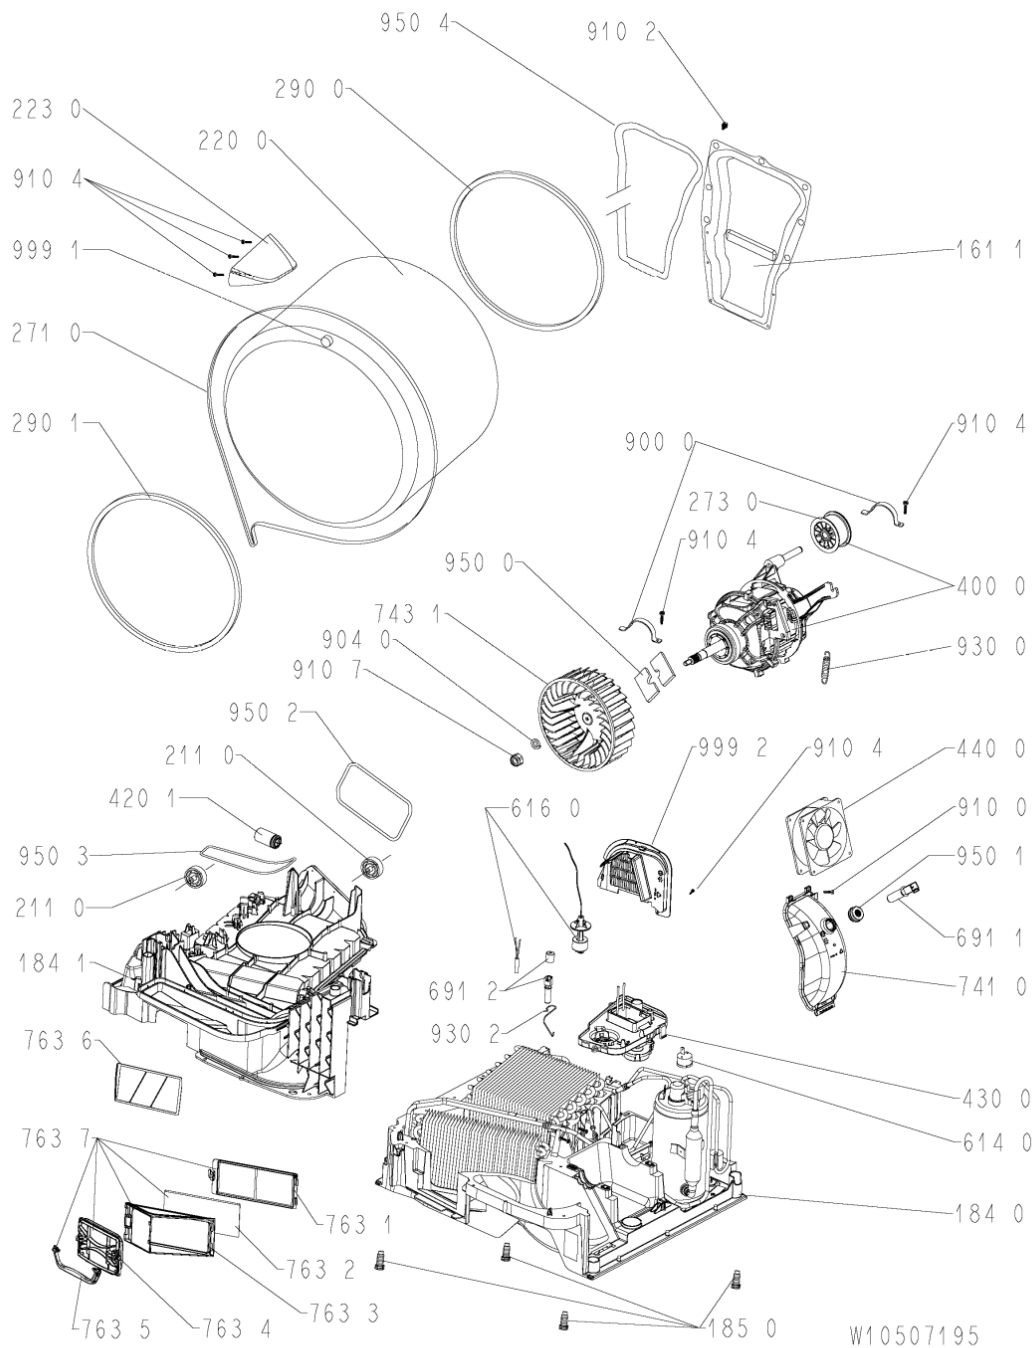

999	C00353182	schema funzionale whp
999	C00353180	schema cablaggio whp
999	C00353184	testprogram whp
999	C00353186	codici errore whp
9990	480111100231 (C00312359)	inserto manopola
9991	480112101493 (C00314519)	magnete 8x4
9992	481010354766 (C00323958)	sportello pompa hp
9993	481010520101 (C00324811)	supporto

WHR29684

Tavole