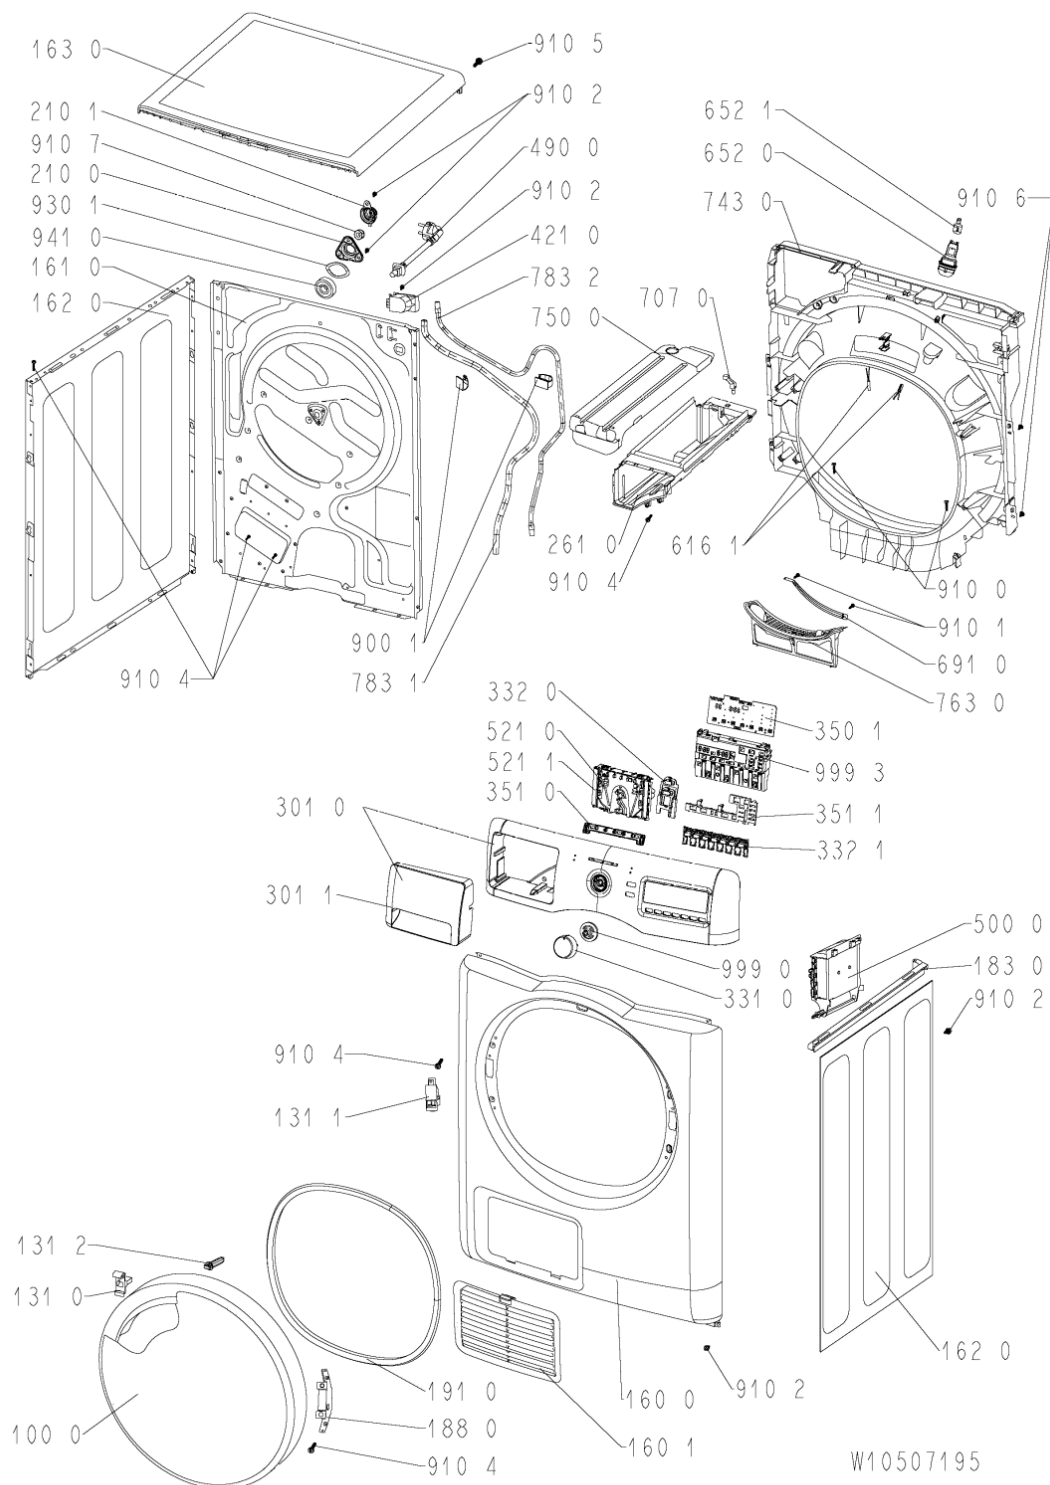

Whirlpool

Hotpoint

Bauknecht

i INDESIT

LA PRESENTE DOCUMENTAZIONE SI RIVOLGE SOLO A TECNICI QUALIFICATI CHE SONO A CONOSCENZA DELLE RISPETTIVE NORME DI SICUREZZA. SOGGETTA A MODIFICHE

WHR29683

Tavole

WHR29683

Lista

Ricambi

Rif.	Cod.Ricam	Dal S/N	Al S/N	Sostituto	Descrizione	Notizia	Codice
1000	480112101574 (C00314633)				porta		
1310	480112101519 (C00315703)				perno chiusura porta		
1311	480112101507 (C00312176)				bloccaporta		
1312	480112101518 (C00311516)				perno porta.		
1600	480112101487 (C00321299)				pannello front.		
1601	480112101529 (C00317413)				sportello scambiatore di calore		
1610	481010345272 (C00323933)			1 x 481010661267 (C00325953)	schienale		
1611	481010374101 (C00315175)			1 x 481010730860 (C00345090)	camera riscald.		
1620	480112101515 (C00317391)			1 x 481010640366 (C00325789)	fianco		
1630	480112101543 (C00314569)			1 x 481010563529 (C00316032)	piano lavoro		
1830	480112101506 (C00321305)				bracket side		
1840	481010480594 (C00324576)			1 x C00538350 (488000538350)	fondo asm hp a-50		
1841	481010345246 (C00323931)			1 x 481010549701 (C00325158)	cover		
1850	481250018054 (C00312250)				piedino regolabile		
1880	480112101521 (C00317948)				cerniera porta		
1910	480112101512 (C00312040)			1 x 481010713648 (C00345110)	guarniz.porta		