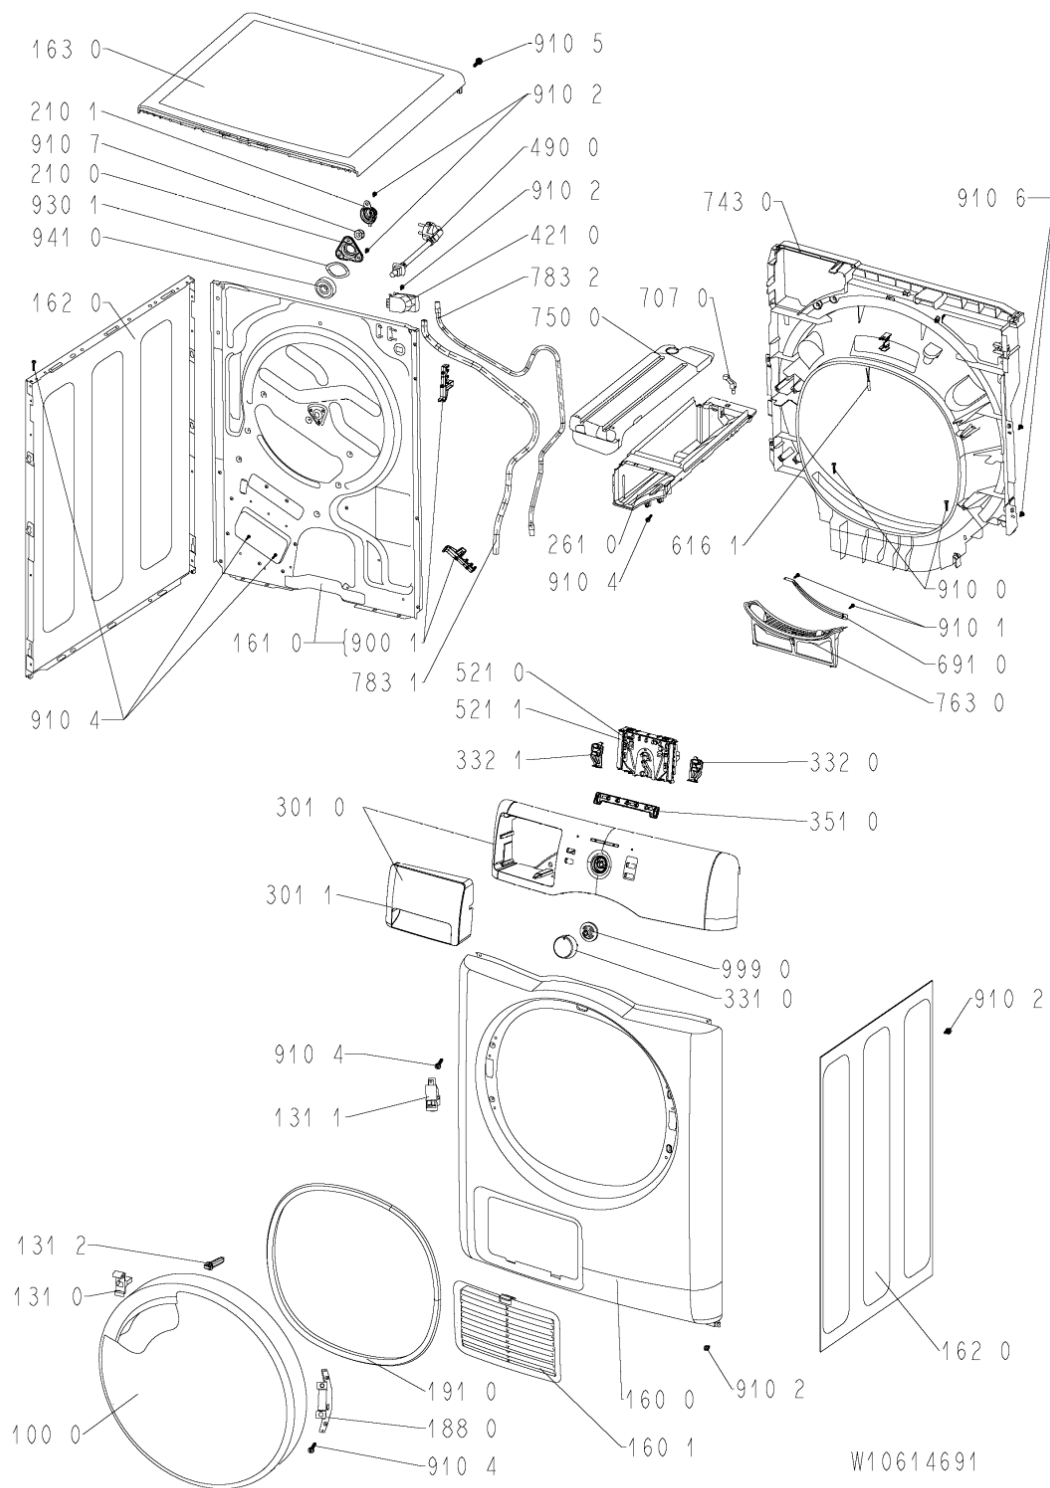

Whirlpool

Hotpoint

Bauknecht

i INDESIT

LA PRESENTE DOCUMENTAZIONE SI RIVOLGE SOLO A TECNICI QUALIFICATI CHE SONO A CONOSCENZA DELLE RISPETTIVE NORME DI SICUREZZA. SOGGETTA A MODIFICHE

WHR10354

Tavole

WHR10354

2101	480112101502 (C00313419)		copertura asse cestello
2110	481010456115 (C00311852)		ruota
2200	481010607221 (C00325006)	1 x C00646635 (488000646635)	cestello
2230	480112101495 (C00314595)	1 x 481010492721 (C00505113)	ferma carico
2610	480112101557 (C00321313)		contenitore serbatoio
2710	480112101469 (C00311014)		cinghia trasm. 2010 h7
2730	481010507633 (C00313275)	1 x 481010700903 (C00313283)	tendipuleggia
2731	481010611971 (C00325661)		distanziatore motore
2732	481010611013 (C00325636)	1 x 481010700903 (C00313283)	perno m8-1.25 x 55
2733	482250510547 (C00335150)		nut
2900	480112101497 (C00312829)		guarnizione cestello/schienale
2901	480112101685 (C00312847)		guarnizione
3010	481010600381 (C00443136)		mascherina + maniglia cass.
3011	481010486752 (C00324605)		maniglia cass.
3310	481010389396 (C00312750)		manopola timer
3320	480111100221 (C00312098)		insieme tasti avvio/annulla
3321	480111102625 (C00315070)		tasto opz. steam
3510	480112101593 (C00321322)		guida lampada
4000	481010592045 (C00315596)		motore psc, hp