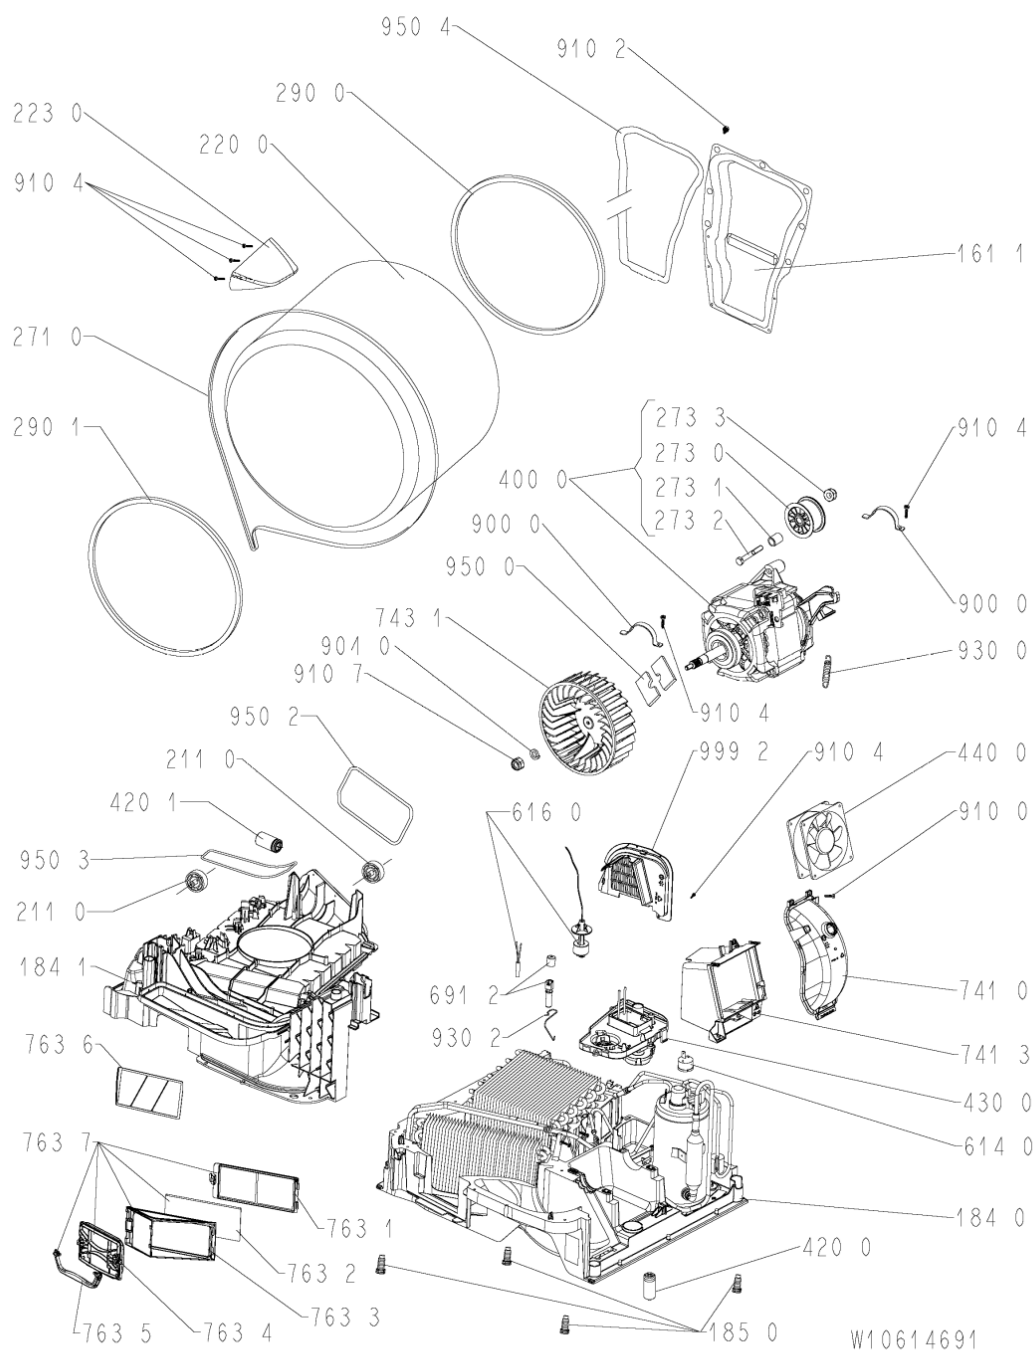

WHR10355

Tavole