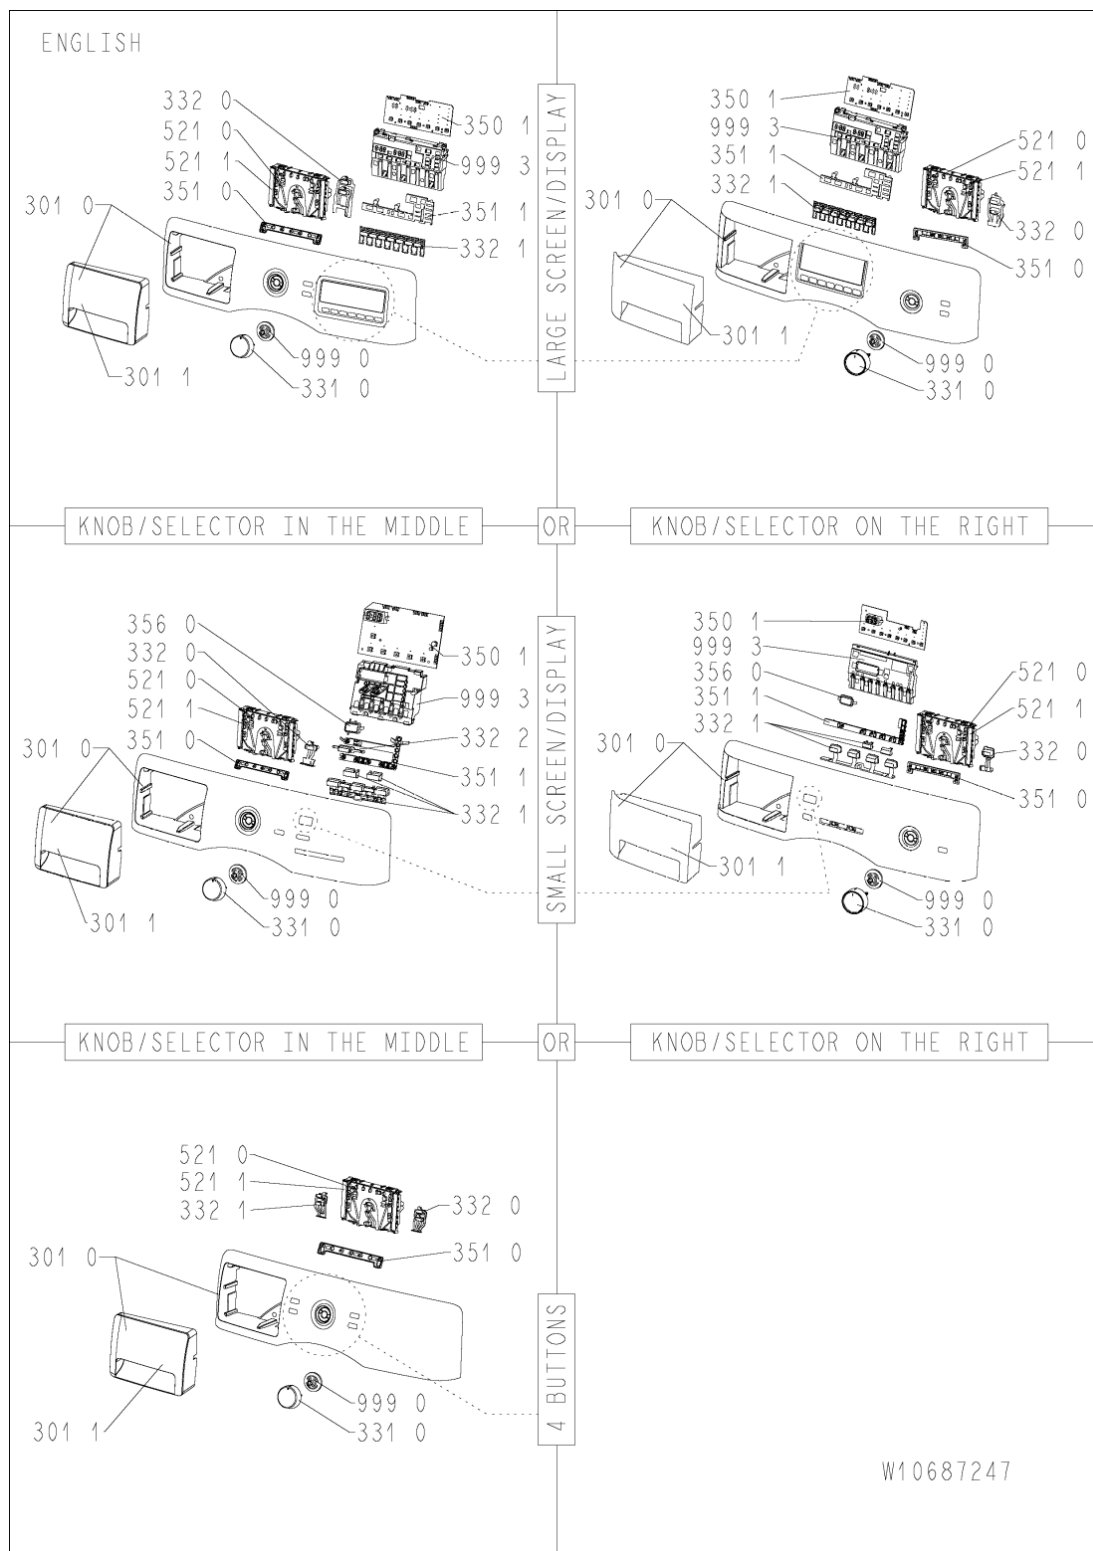

Whirlpool

Hotpoint

**Bauknecht**

**i** INDESIT

WHR01026

Tavole

WHR01026

Lista

WHR01026

Lista

Ricambi

Rif.	Cod.Ricam	Dal S/N	Al S/N	Sostituto	Descrizione	Notizia	Codice
9001	481010553524 (C00325184)				aggancio		
9040	480112101631 (C00312165)			1 x 481010862358 (C00385181)	rondella m6		
9100	480112101492 (C00321302)			1 x 481250238151 (C00332152)	vite 4x16		
9101	481250248347 (C00318431)				vite autofilet. 3,5x14		
9102	480112101491 (C00321301)				vite 4.2x9.5		
9104	481250218695 (C00313774)				vite (10 pieces)		
9105	480112101528 (C00321308)				vite 4.2x18		
9106	480112101488 (C00321300)				vite 4.2x9.5		
9107	480112101464 (C00311772)				dado m6		
9108	481010306501 (C00323905)				vite		
9300	480112101468 (C00321292)				molla		
9301	480112101561 (C00312716)				rondella molla		
9302	481010374142 (C00324018)				molla ntc		
9410	480112101499 (C00311359)				cuscinetto 608z		
9500	480112101463 (C00319402)				striscia feltro		
9502	480112101472 (C00321294)				guarnizione fondo/pannello post.		