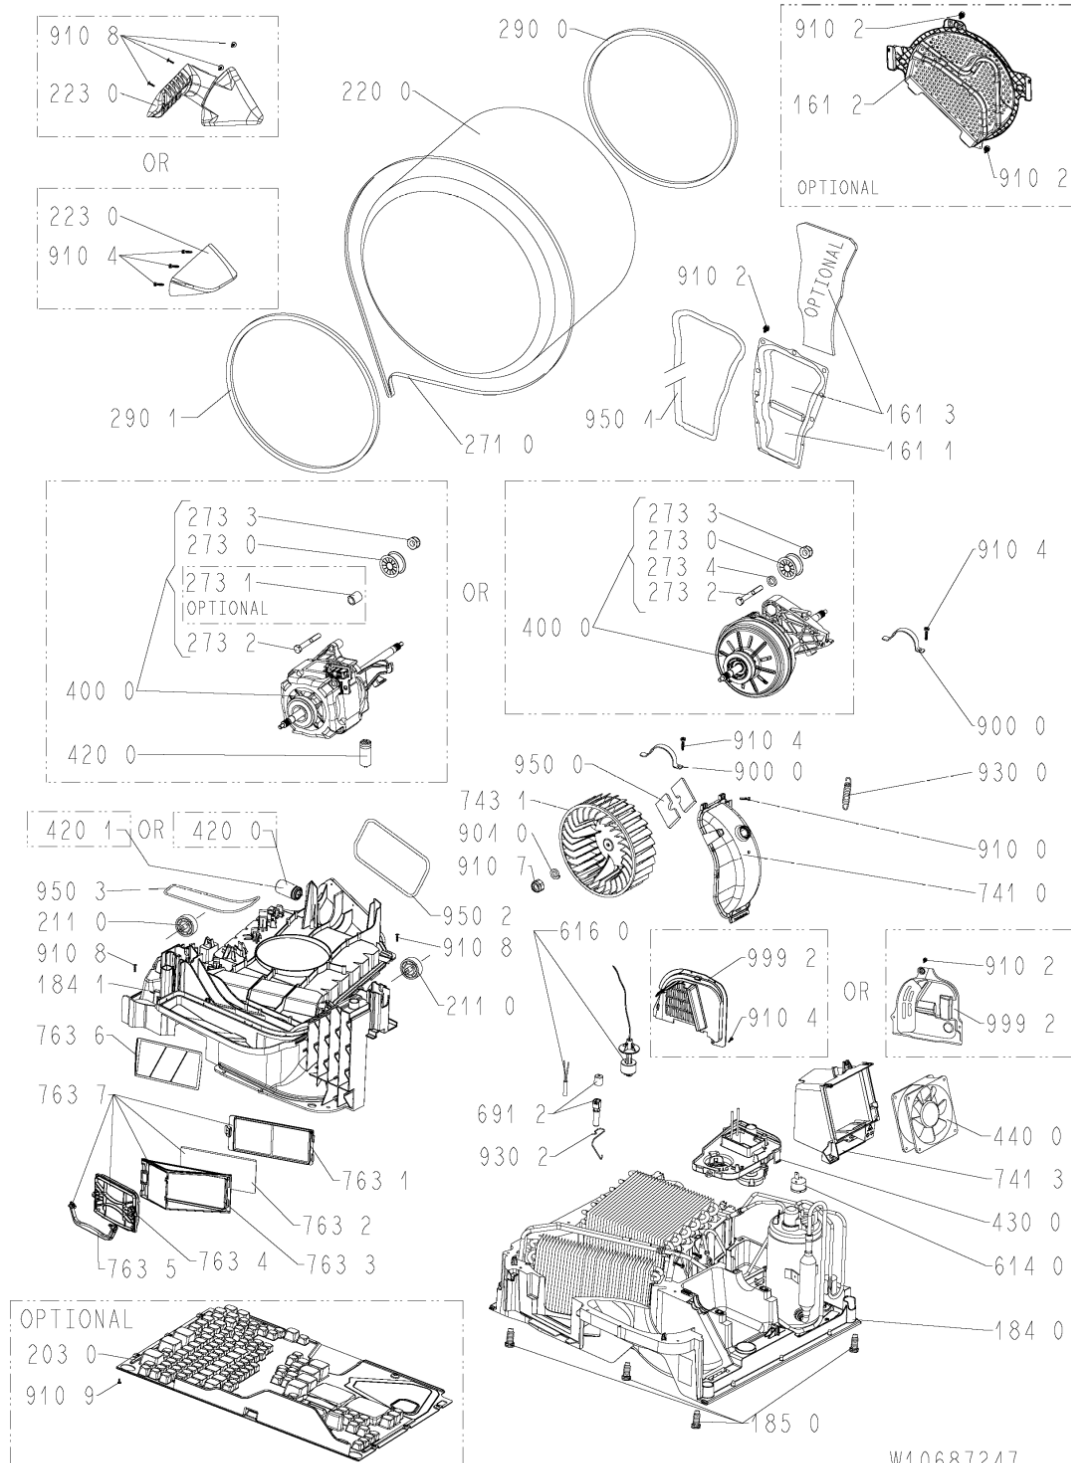

WHR01028

Tavole