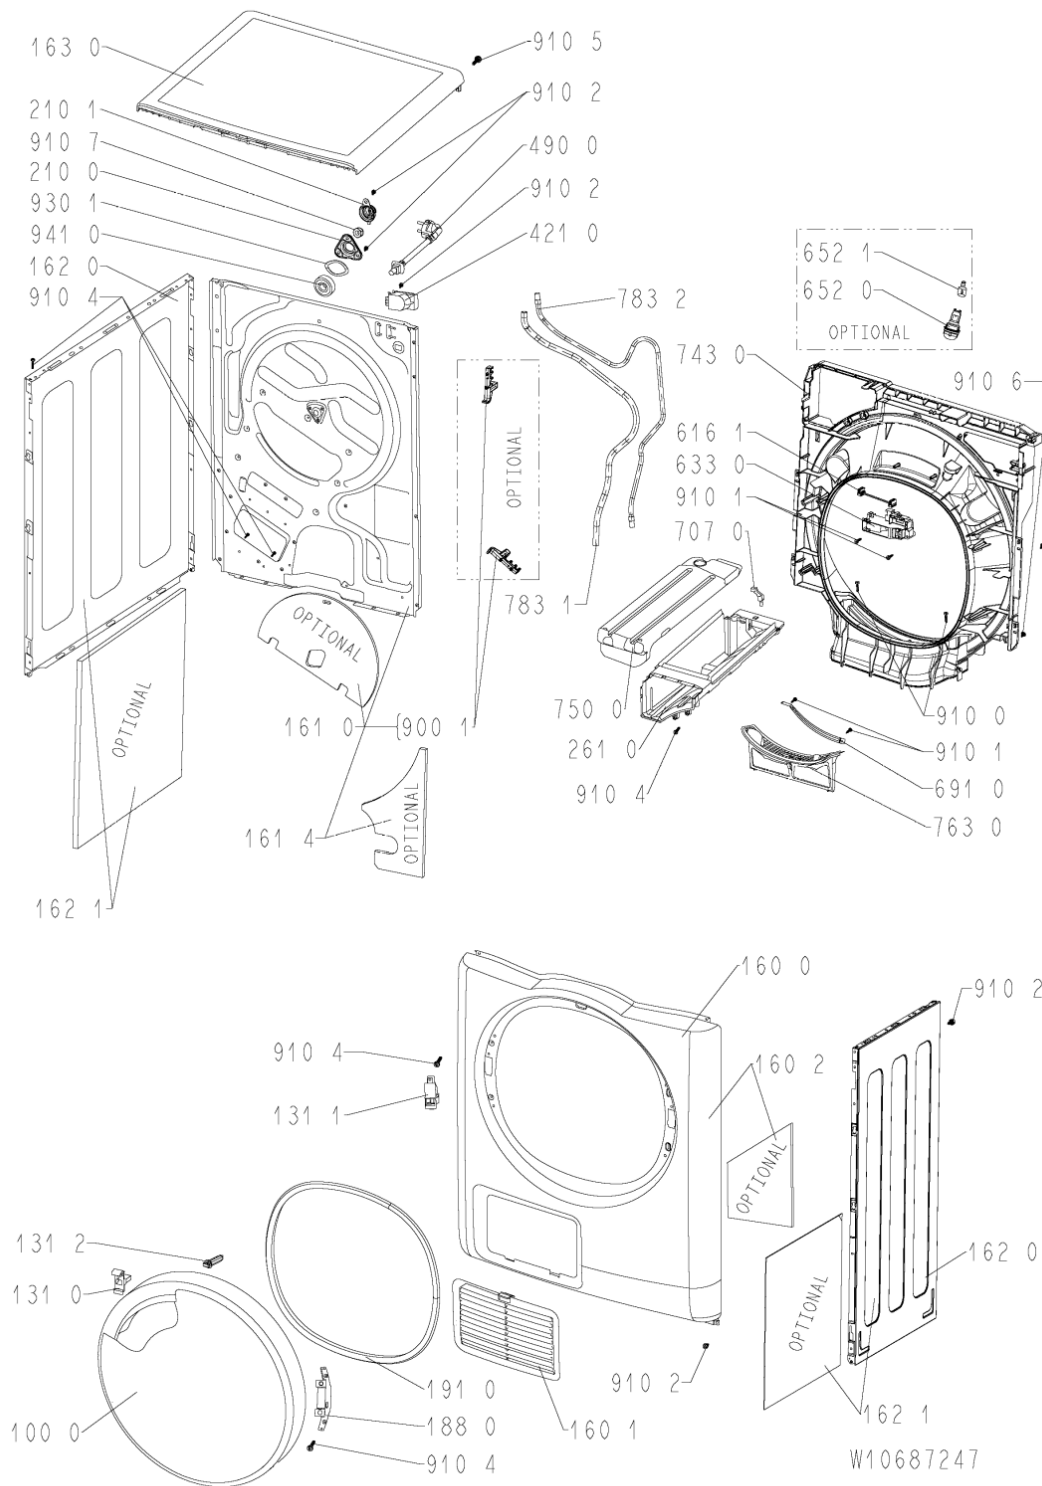

9503	480112101477 (C00321296)	guarnizione deflettore/fondo
9504	480112101505 (C00317532)	guarnizione camera riscald.
999	C00364351	service manual whp
999	C00364352	service manual whp
999	C00364350	service manual whp
999	C00364348	service manual whp
999	C00364349	service manual whp
9990	480111100231 (C00312359)	inserto manopola
9992	481010354766 (C00323958)	sportello pompa hp
9993	480111100233 (C00311631)	supporto interfaccia frontale

WHR01027

Tavole