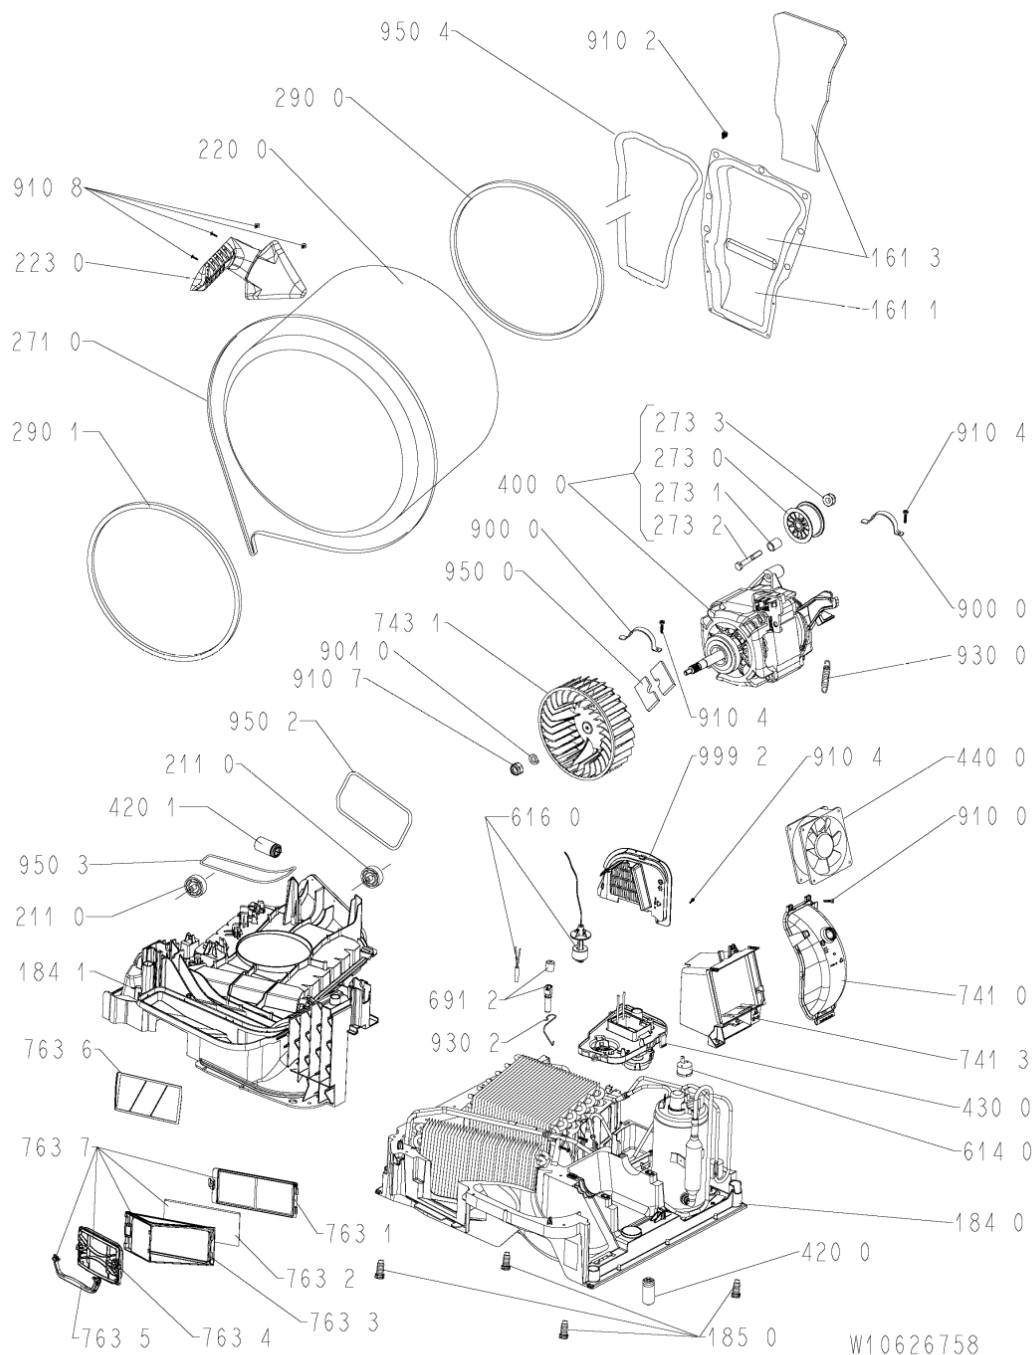

999	C00353184	testprogram whp
999	C00353186	codici errore whp
999	C00576683	caratt. tecniche whp
999	C00364341	schema funzionale whp
999	C00364339	schema cablaggio whp
9990	480111100231 (C00312359)	inserto manopola
9992	481010354766 (C00323958)	sportello pompa hp
9993	481010520101 (C00324811)	supporto

WHR11637

Tavole