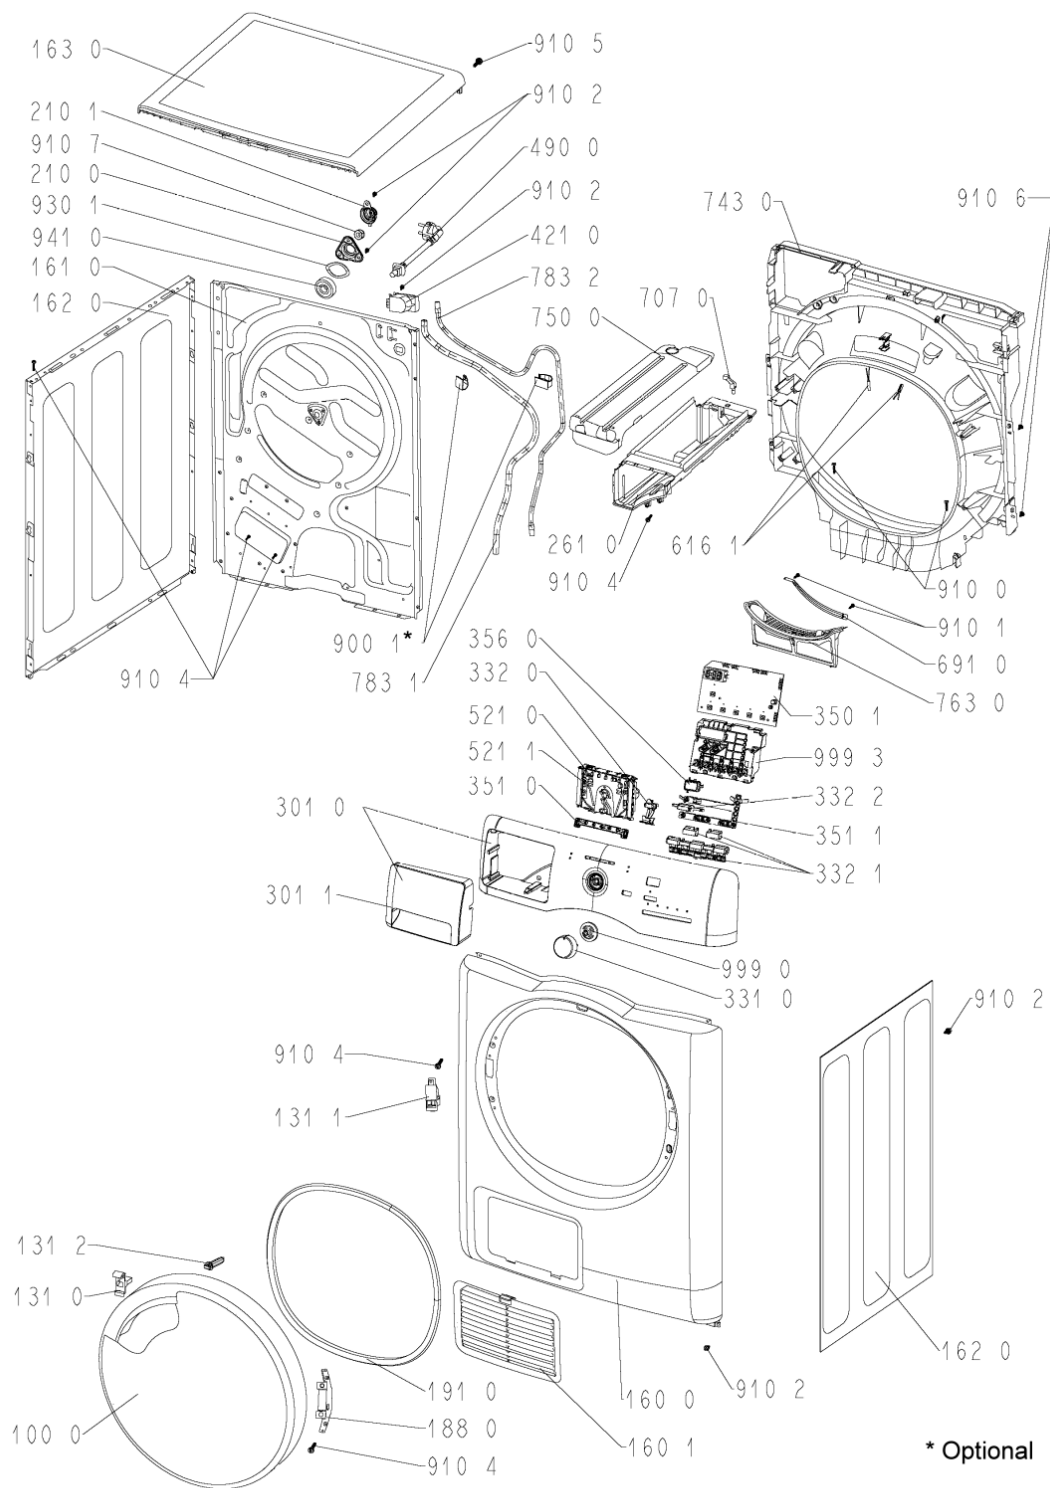

WHR29677

Tavole

* Optional

W10496410