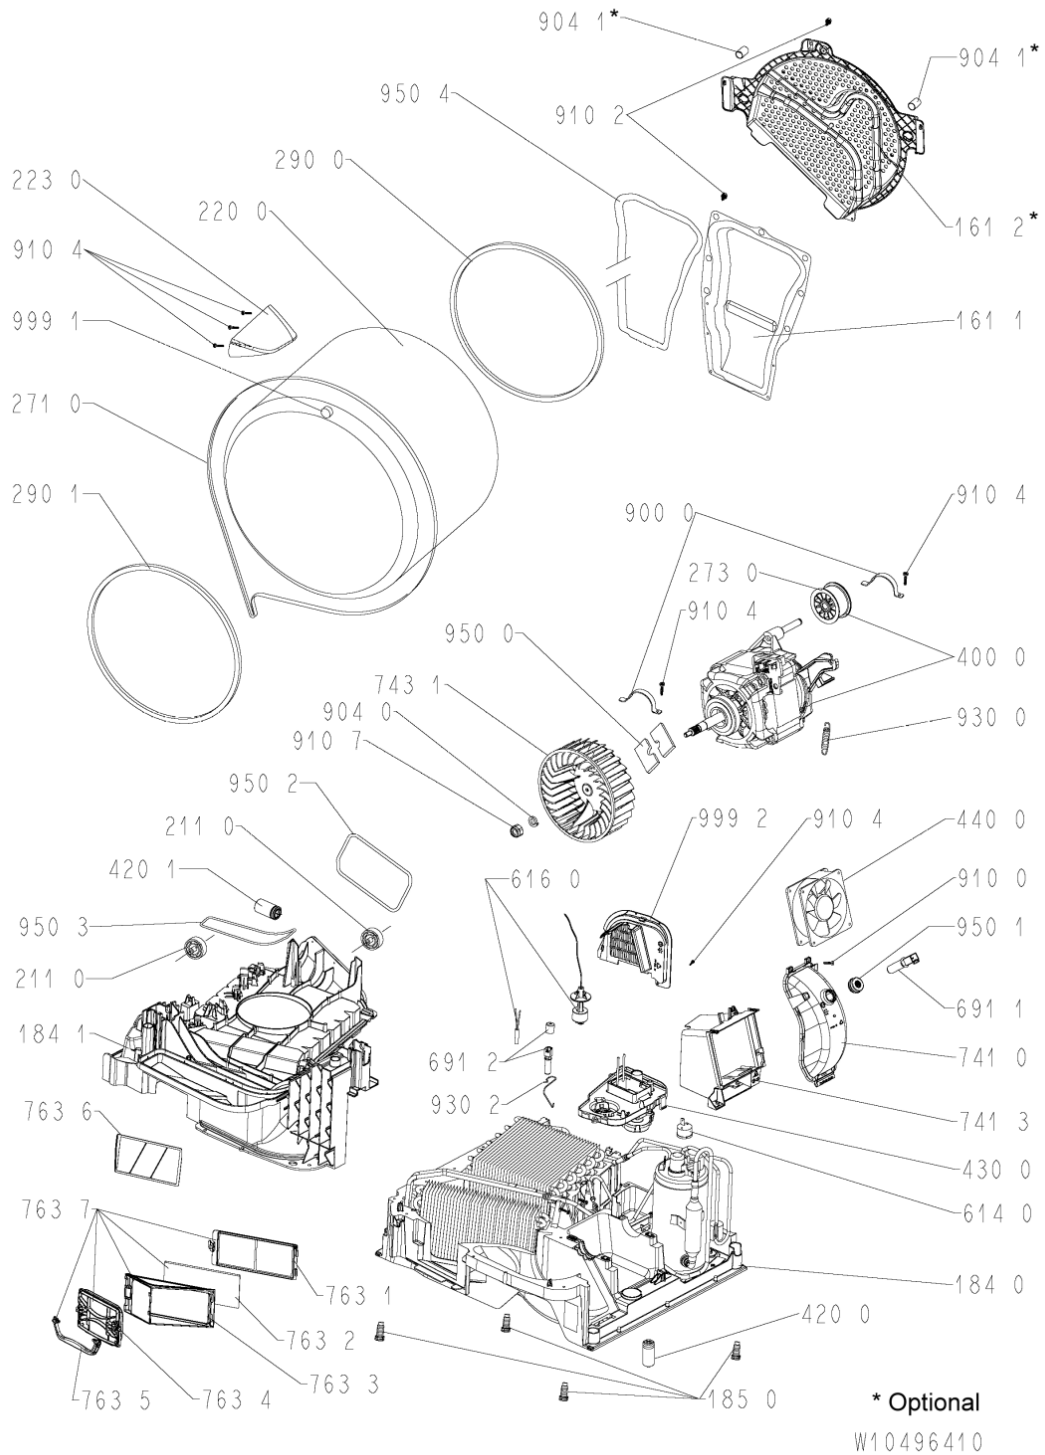

WHR29678

Tavole