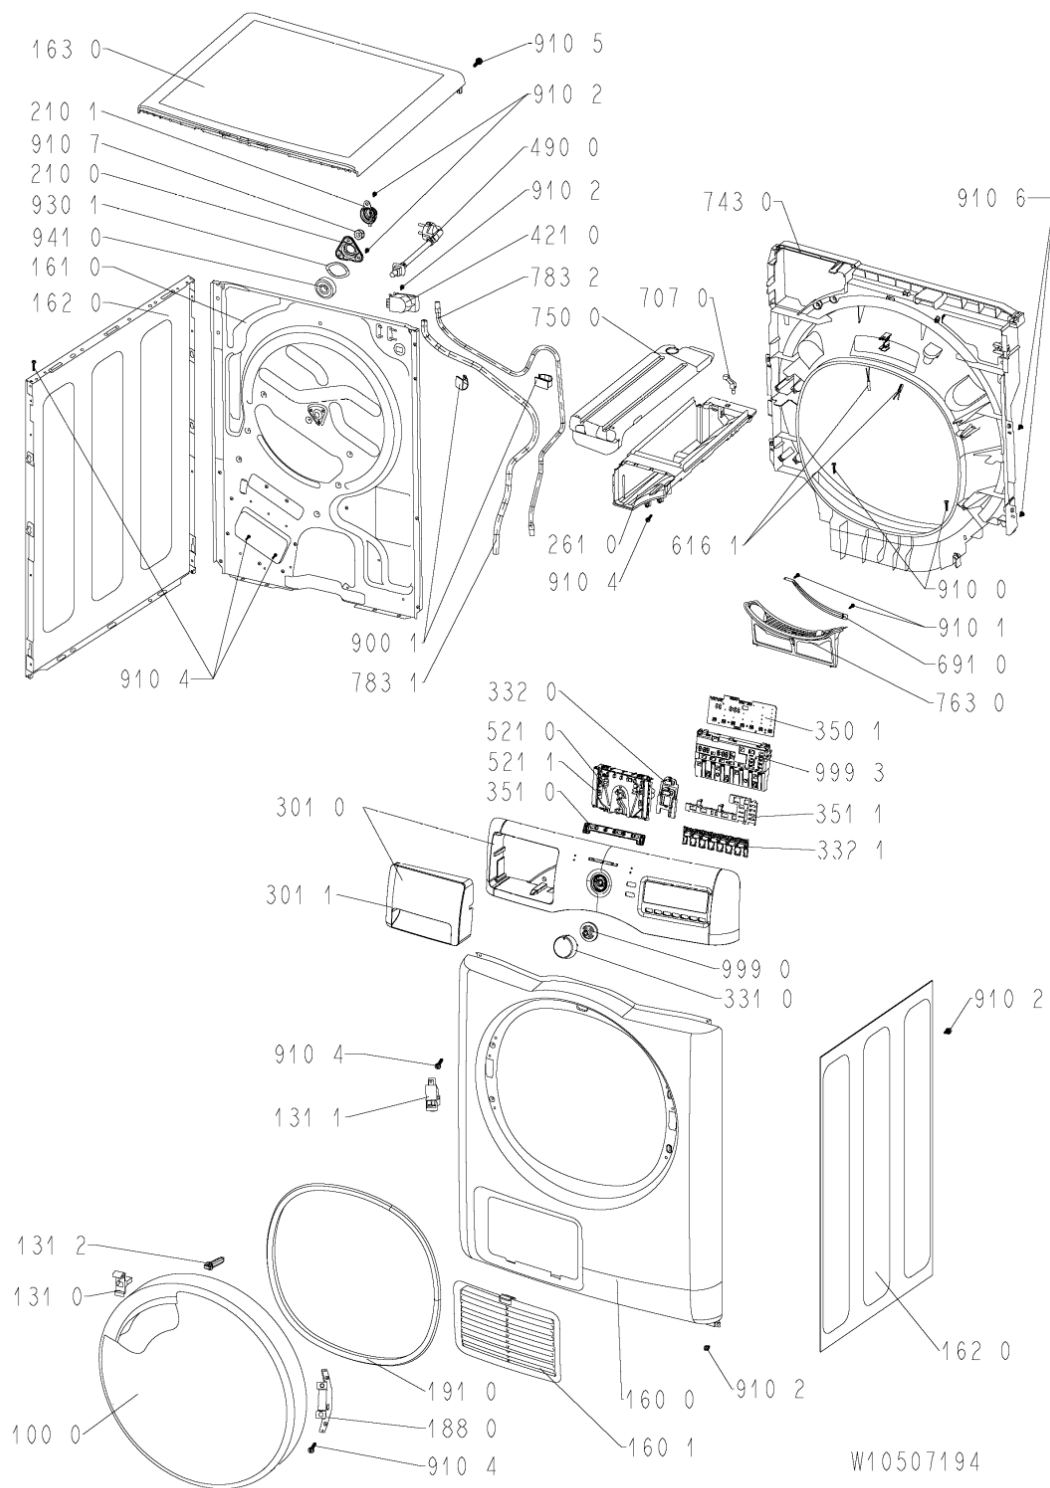

Whirlpool

Hotpoint

Bauknecht

i INDESIT

LA PRESENTE DOCUMENTAZIONE SI RIVOLGE SOLO A TECNICI QUALIFICATI CHE SONO A CONOSCENZA DELLE RISPETTIVE NORME DI SICUREZZA. SOGGETTA A MODIFICHE

WHR11630

Tavole

WHR11630

Lista

Ricambi

Rif.	Cod.Ricam	Dal S/N	Al S/N	Sostituto	Descrizione	Notizia	Codice
1000	480112101565 (C00318937)			1 x 481010636931 (C00325781)	porta lr vb/wp		
1310	480112101519 (C00315703)				perno chiusura porta		
1311	480112101507 (C00312176)				bloccaporta		
1312	480112101518 (C00311516)				perno porta.		
1600	480112101487 (C00321299)				pannello front.		
1601	480112101529 (C00317413)				sportello scambiatore di calore		
1610	481010345272 (C00323933)			1 x 481010661267 (C00325953)	schienale		
1611	481010374101 (C00315175)			1 x 481010730860 (C00345090)	camera riscald.		
1620	480112101515 (C00317391)			1 x 481010640366 (C00325789)	fianco		
1630	480112101543 (C00314569)			1 x 481010563529 (C00316032)	piano lavoro		
1840	481010480522 (C00324575)			1 x 481010704044 (C00316258)	fondo asm hp a-40		
1841	481010345246 (C00323931)			1 x 481010549701 (C00325158)	cover		
1850	481250018054 (C00312250)				piedino regolabile		
1880	480112101521 (C00317948)				cerniera porta		
1910	480112101512 (C00312040)			1 x 481010713648 (C00345110)	guarniz.porta		
2100	480112101513 (C00317816)				coperchio cuscinetto		