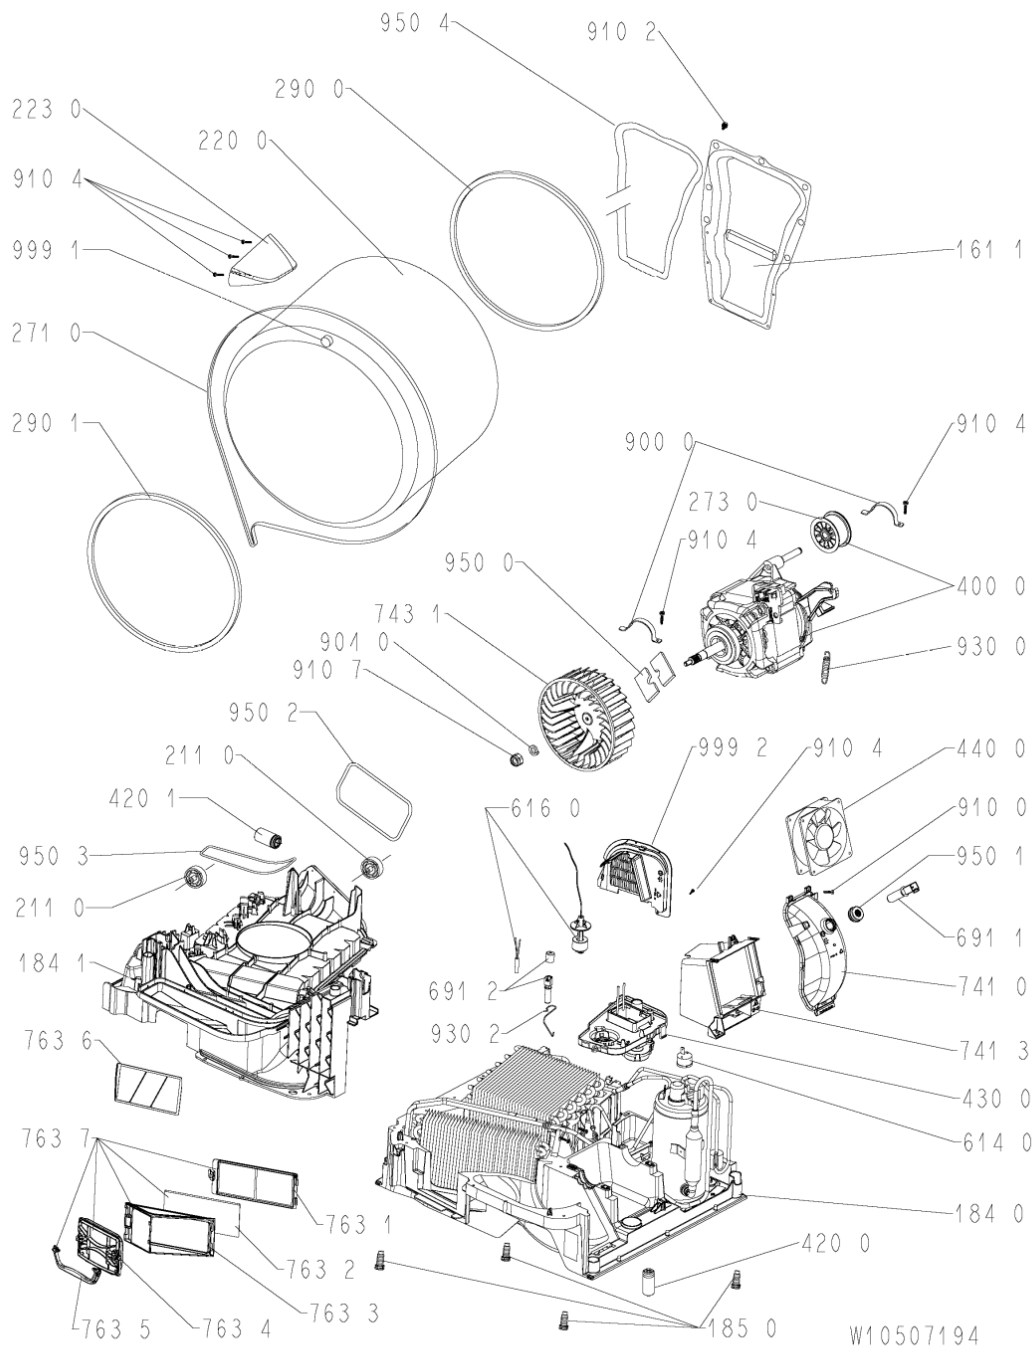

WHR11631

Tavole