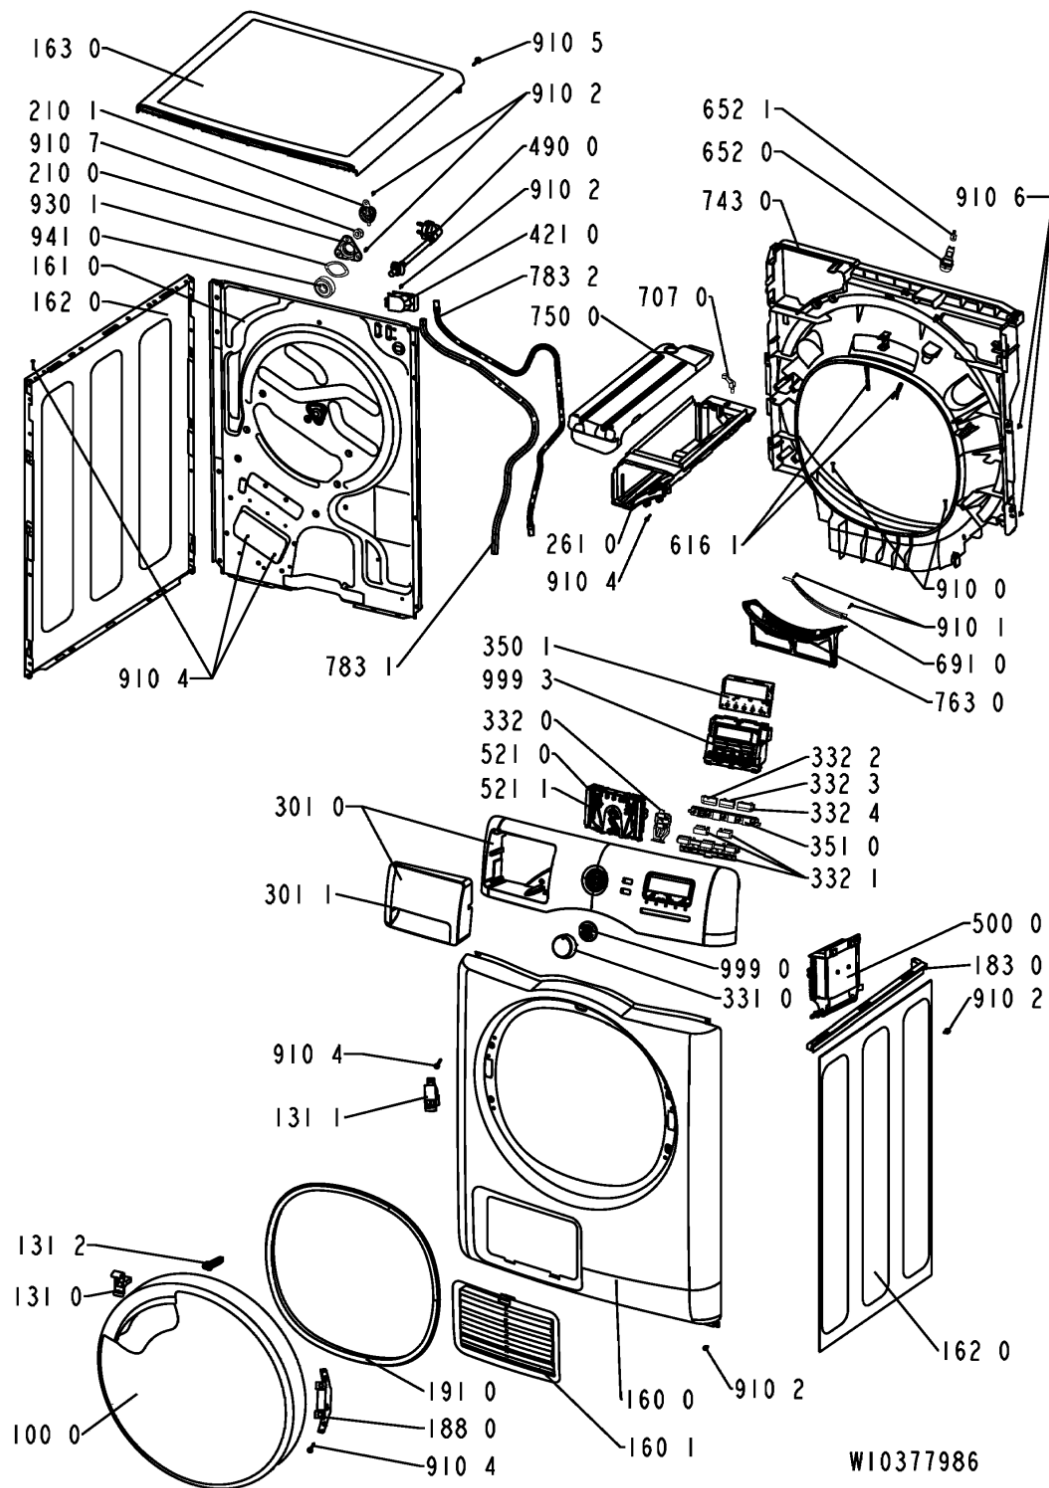

WHR11665

Tavole