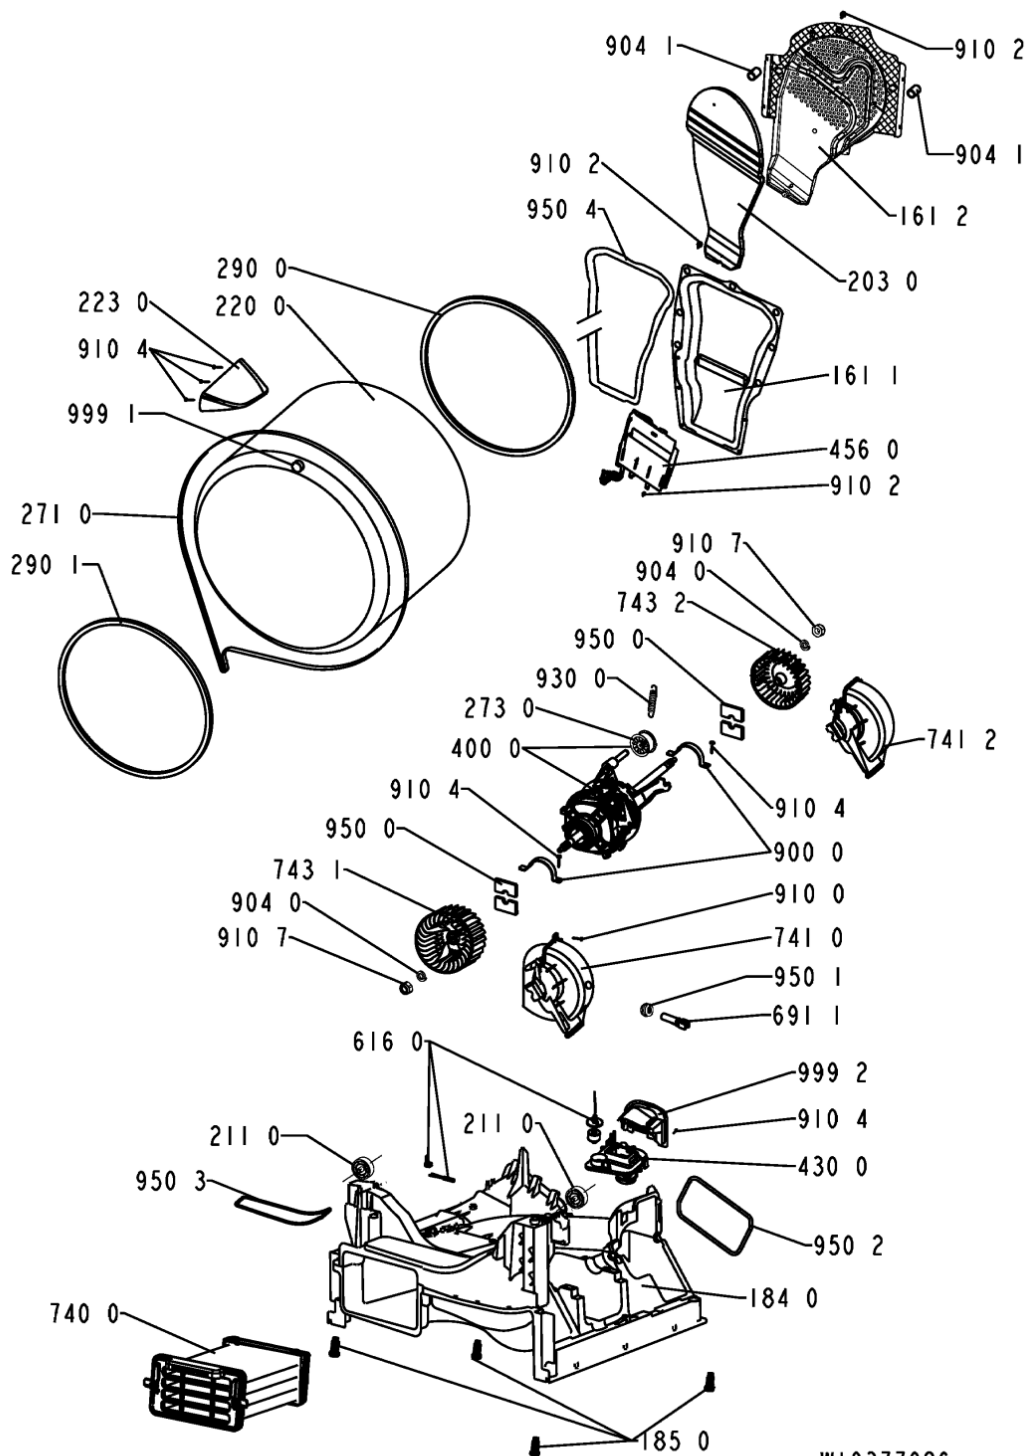

WHR11666

Tavole

WI0377986