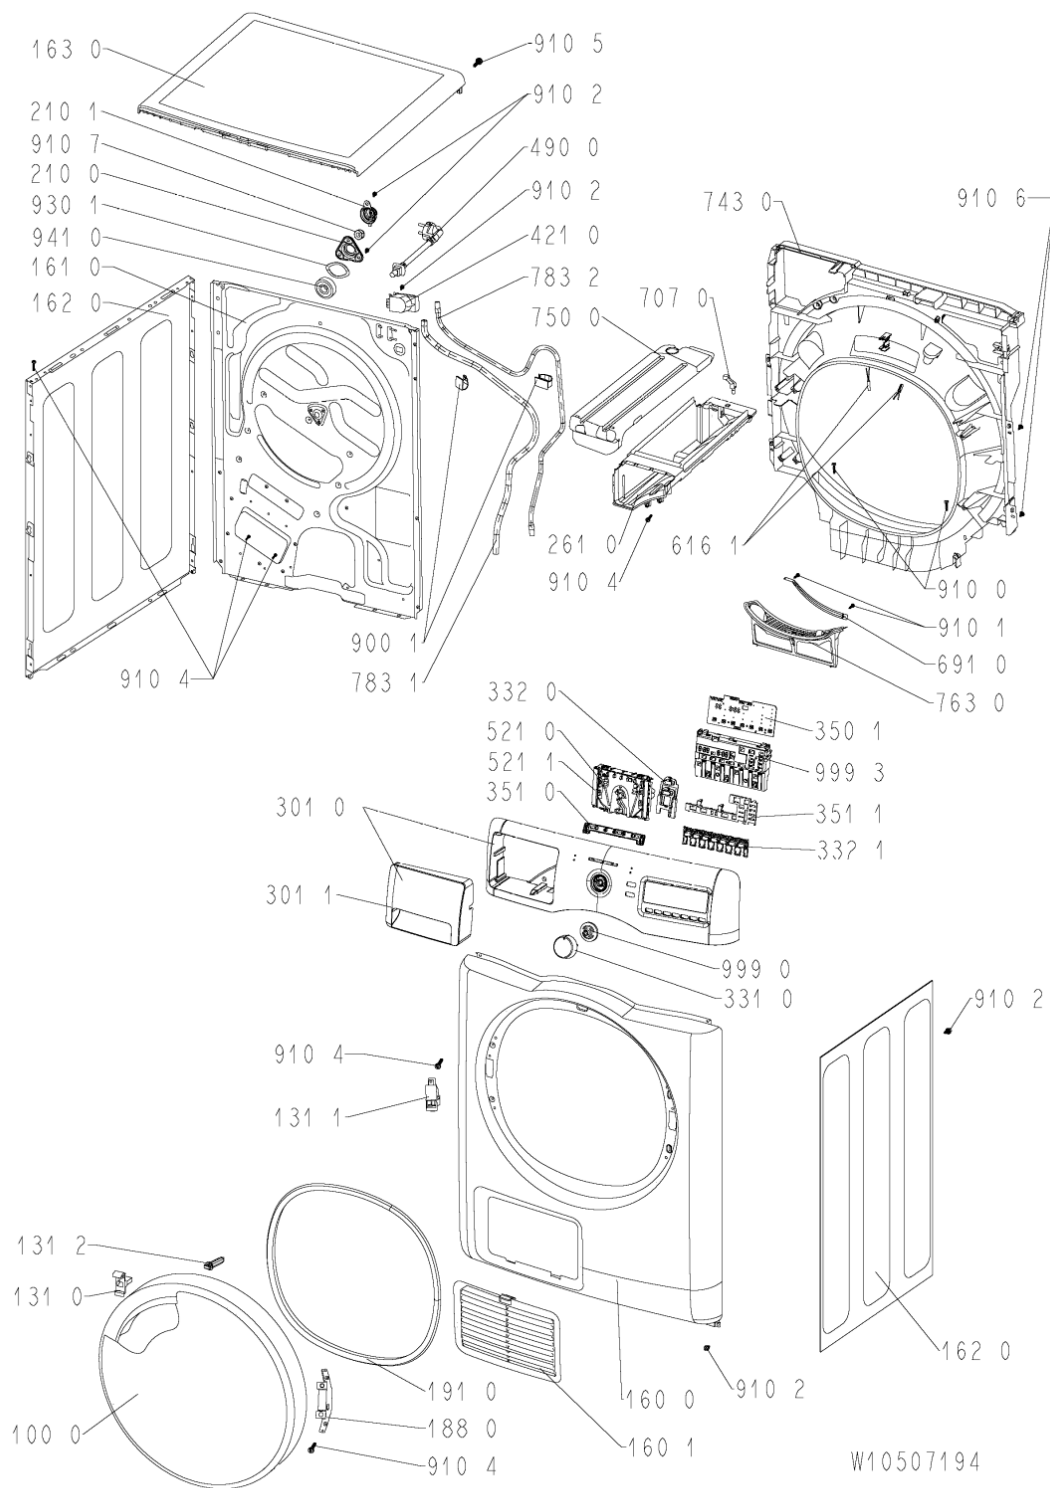

WHR03061

Tavole