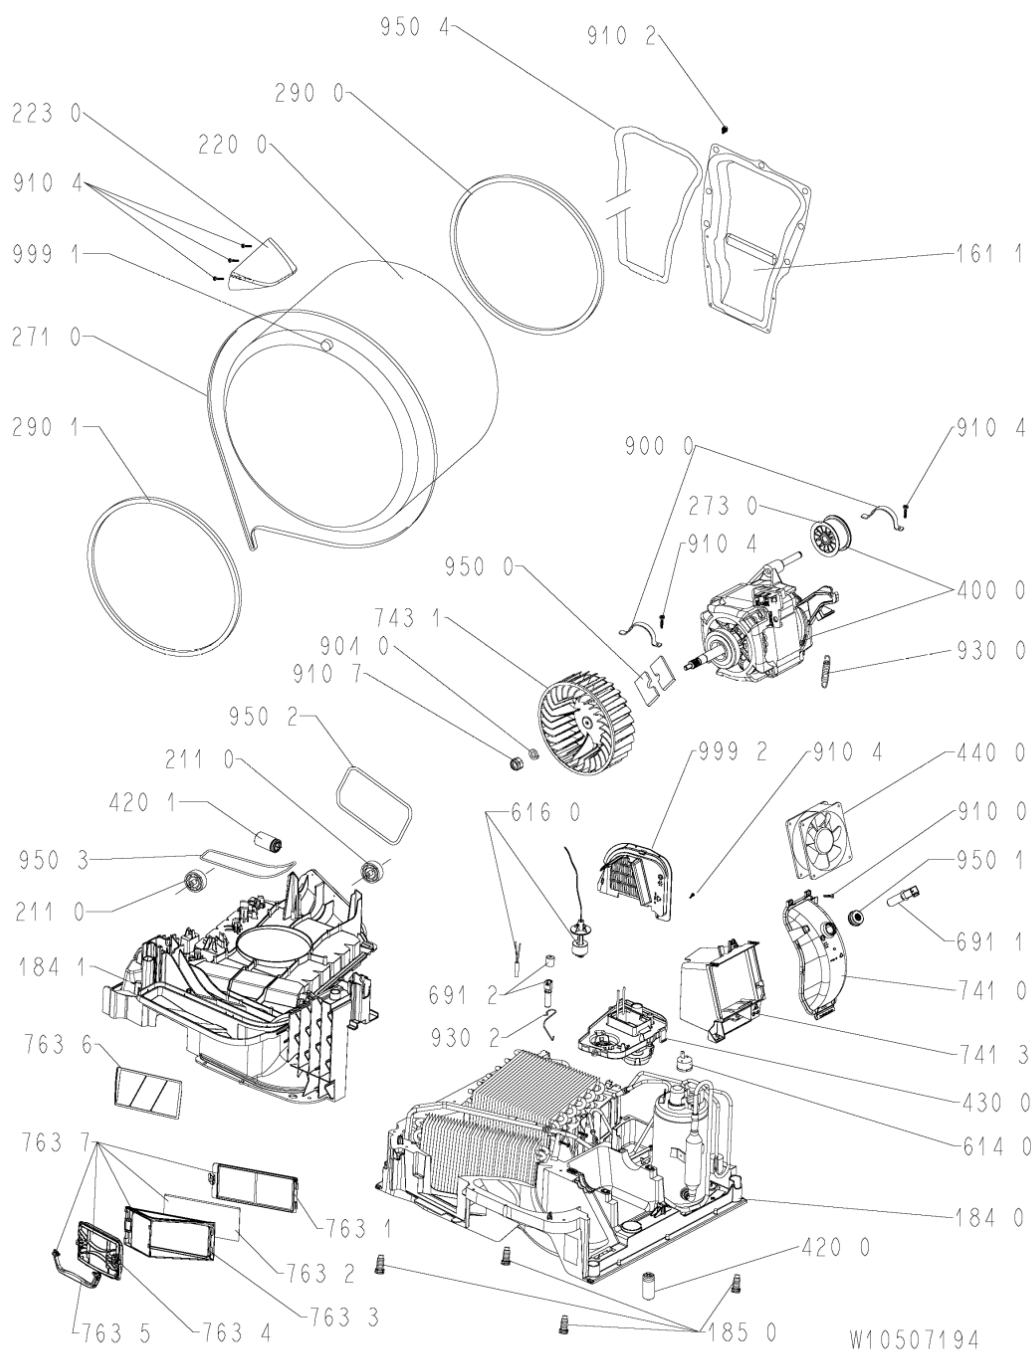

WHR03062

Tavole