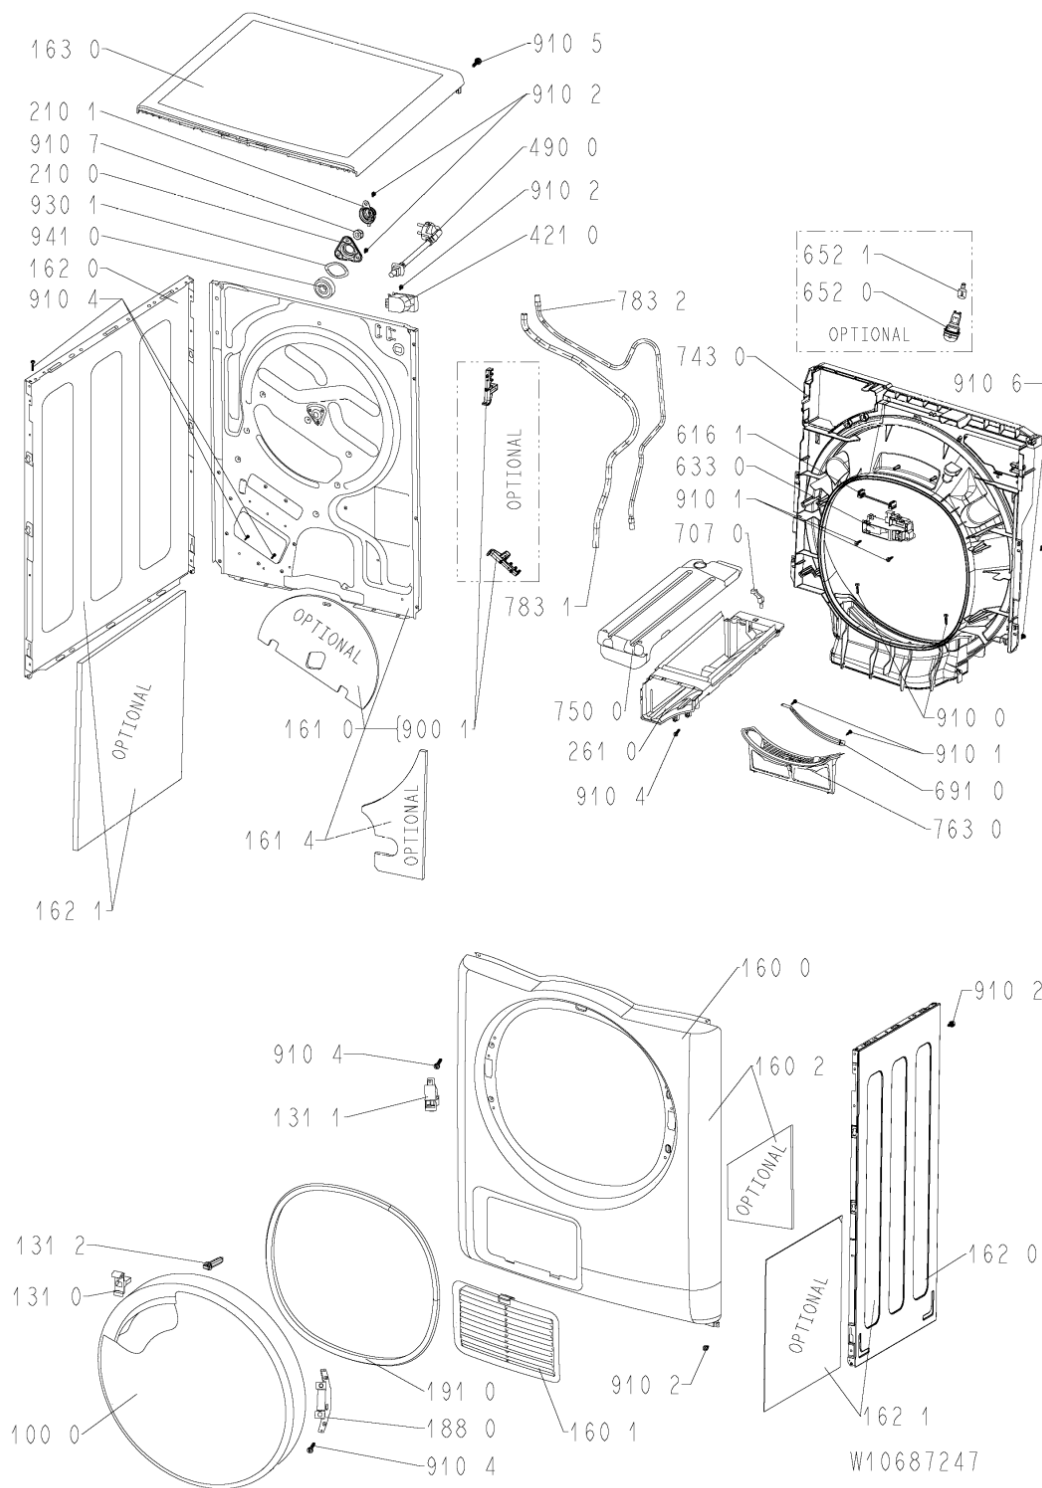

999	C00364527	service manual whp
999	C00364528	service manual whp
999	C00364529	service manual whp
999	C00364530	service manual whp
999	C00364531	service manual whp
9990	480111100231 (C00312359)	inserto manopola
9992	481010354766 (C00323958)	sportello pompa hp
9993	481010520101 (C00324811)	supporto

WHR01027

Tavole