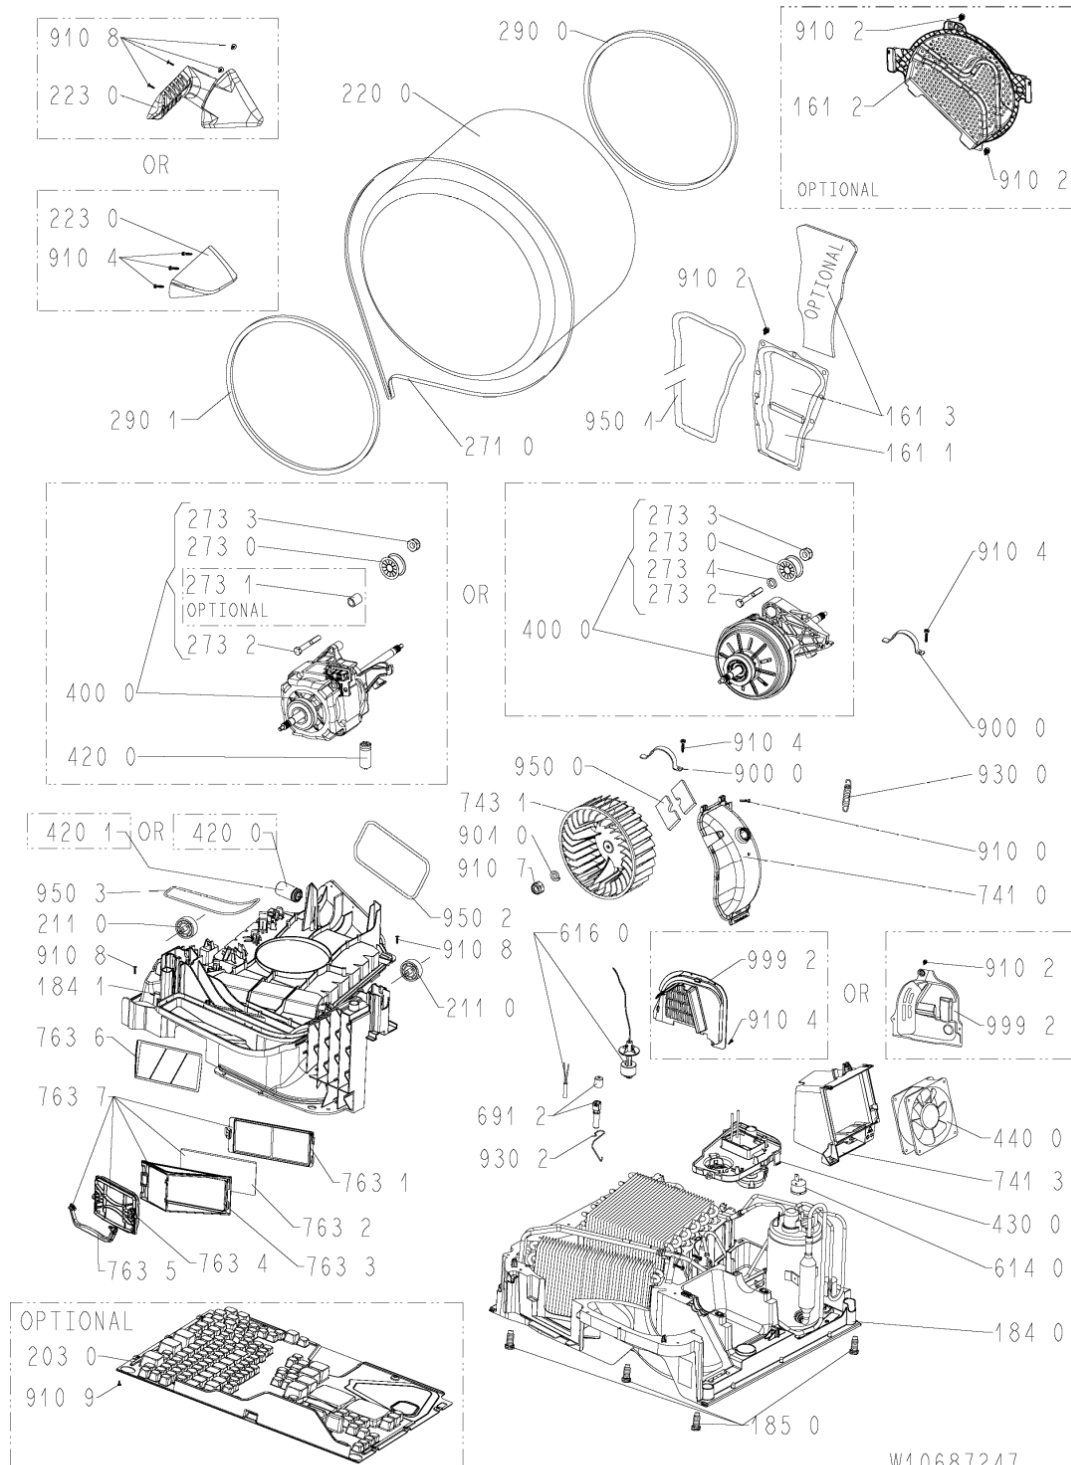

WHR01028

Tavole