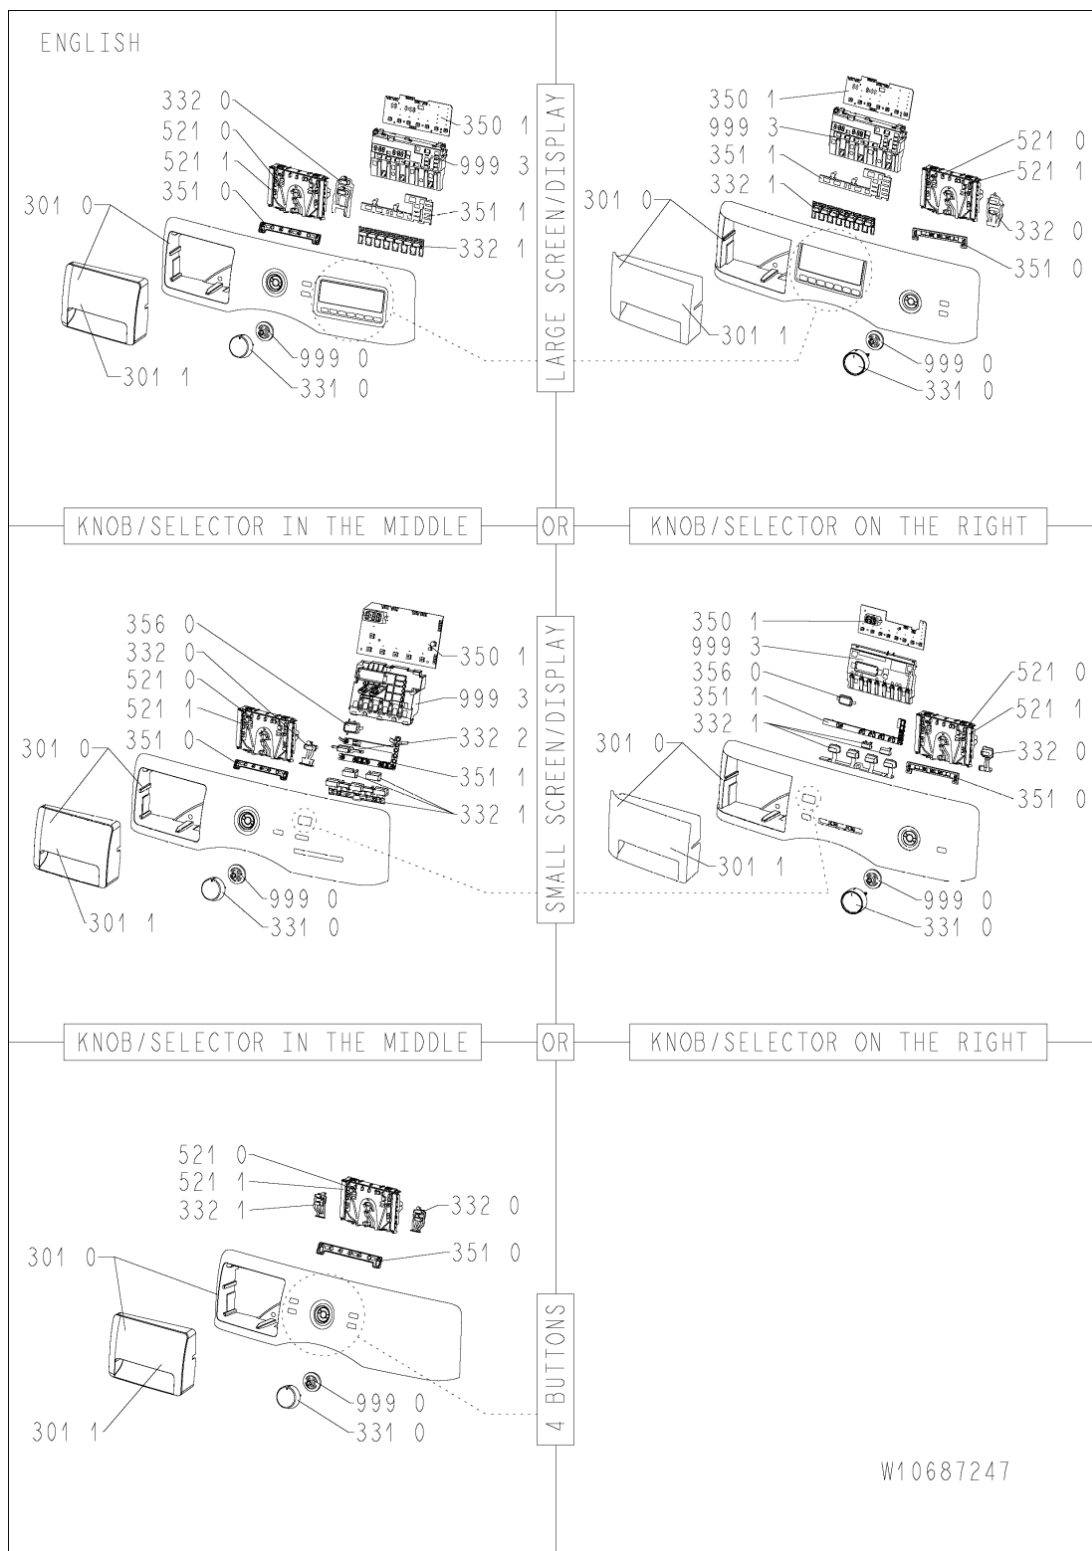

Whirlpool

Sigla Modello:

AZA 9791

AZA 9791

Codice commerciale:

F090185

857500915020

KitchenAid

Whirlpool

Hotpoint

Bauknecht

i INDESIT

WHR01026

Tavole

WHR01026

Lista

Ricambi

Rif.	Cod.Ricam	Dal S/N	Al S/N	Sostituto	Descrizione	Notizia	Codice
1000	481010618069 (C00325695)				ass. porta		
1310	480112101519 (C00315703)				perno chiusura porta		
1311	480112101507 (C00312176)				bloccaporta		
1312	480112101518 (C00311516)				perno porta.		
1600	480112101487 (C00321299)				pannello front.		
1601	480112101529 (C00317413)				sportello scambiatore di calore		
1610	481010598212 (C00324940)			1 x 481010661267 (C00325953)	schienale		
1611	481010374101 (C00315175)			1 x 481010730860 (C00345090)	camera riscald.		
1620	480112101515 (C00317391)			1 x 481010640366 (C00325789)	fianco		
1630	481010563529 (C00316032)				piano lavoro		
1840	481010704044 (C00316258)				fondo a+		
1841	481010645433 (C00325834)			1 x 481010749921 (C00379894)	coperchio		
1850	481250018054 (C00312250)				piedino regolabile		
1880	480112101521 (C00317948)				cerniera porta		
1910	480112101512 (C00312040)			1 x 481010713648 (C00345110)	guarniz.porta		
2100	480112101513 (C00317816)				coperchio cuscinetto		