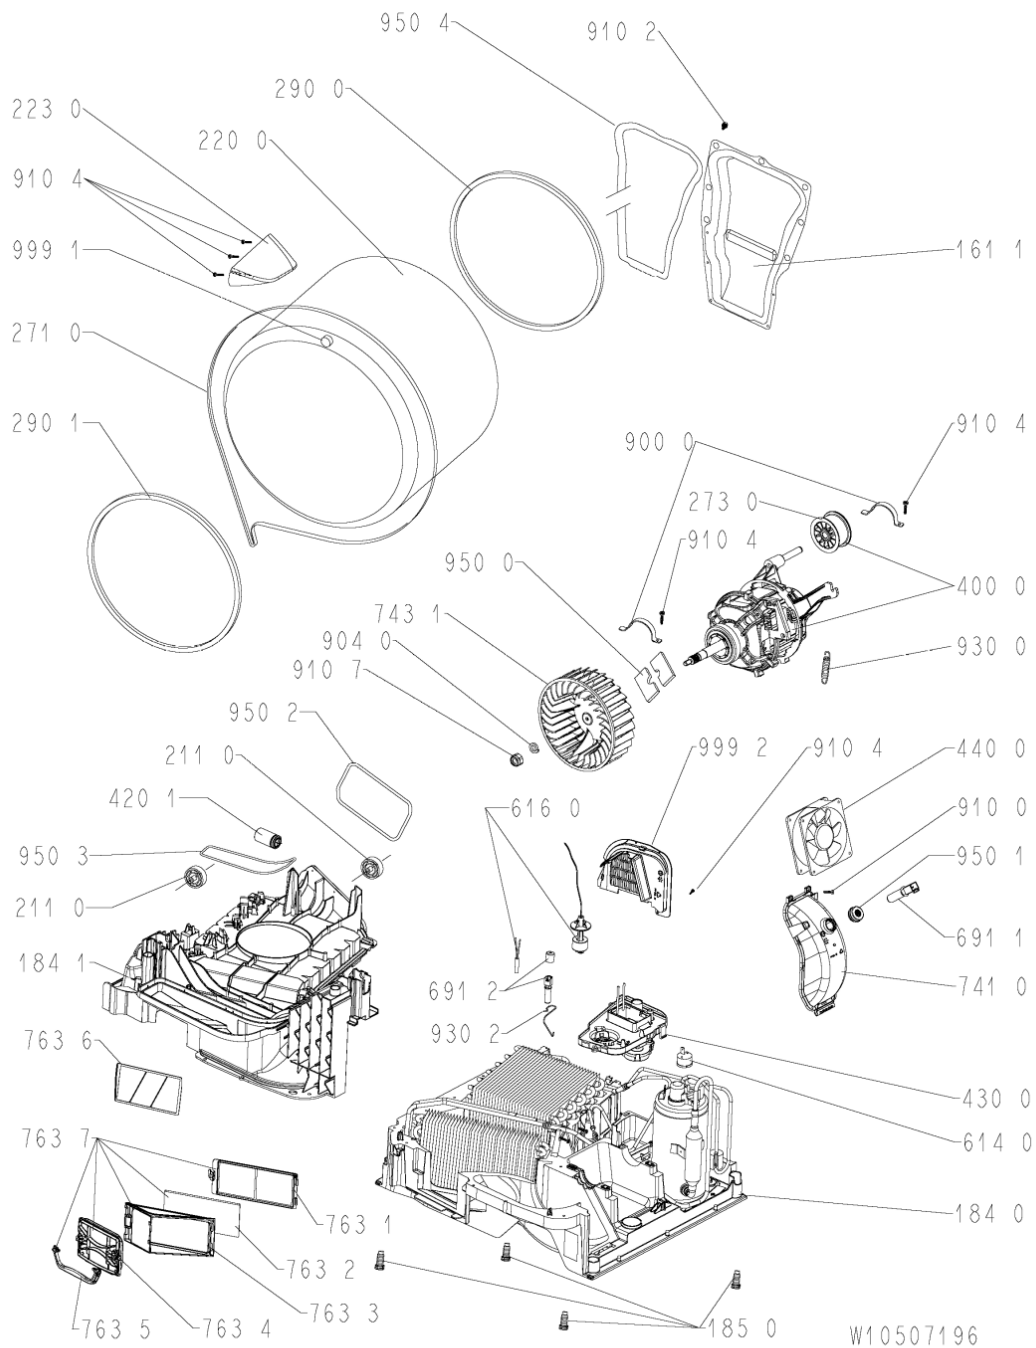

WHR11629

Tavole