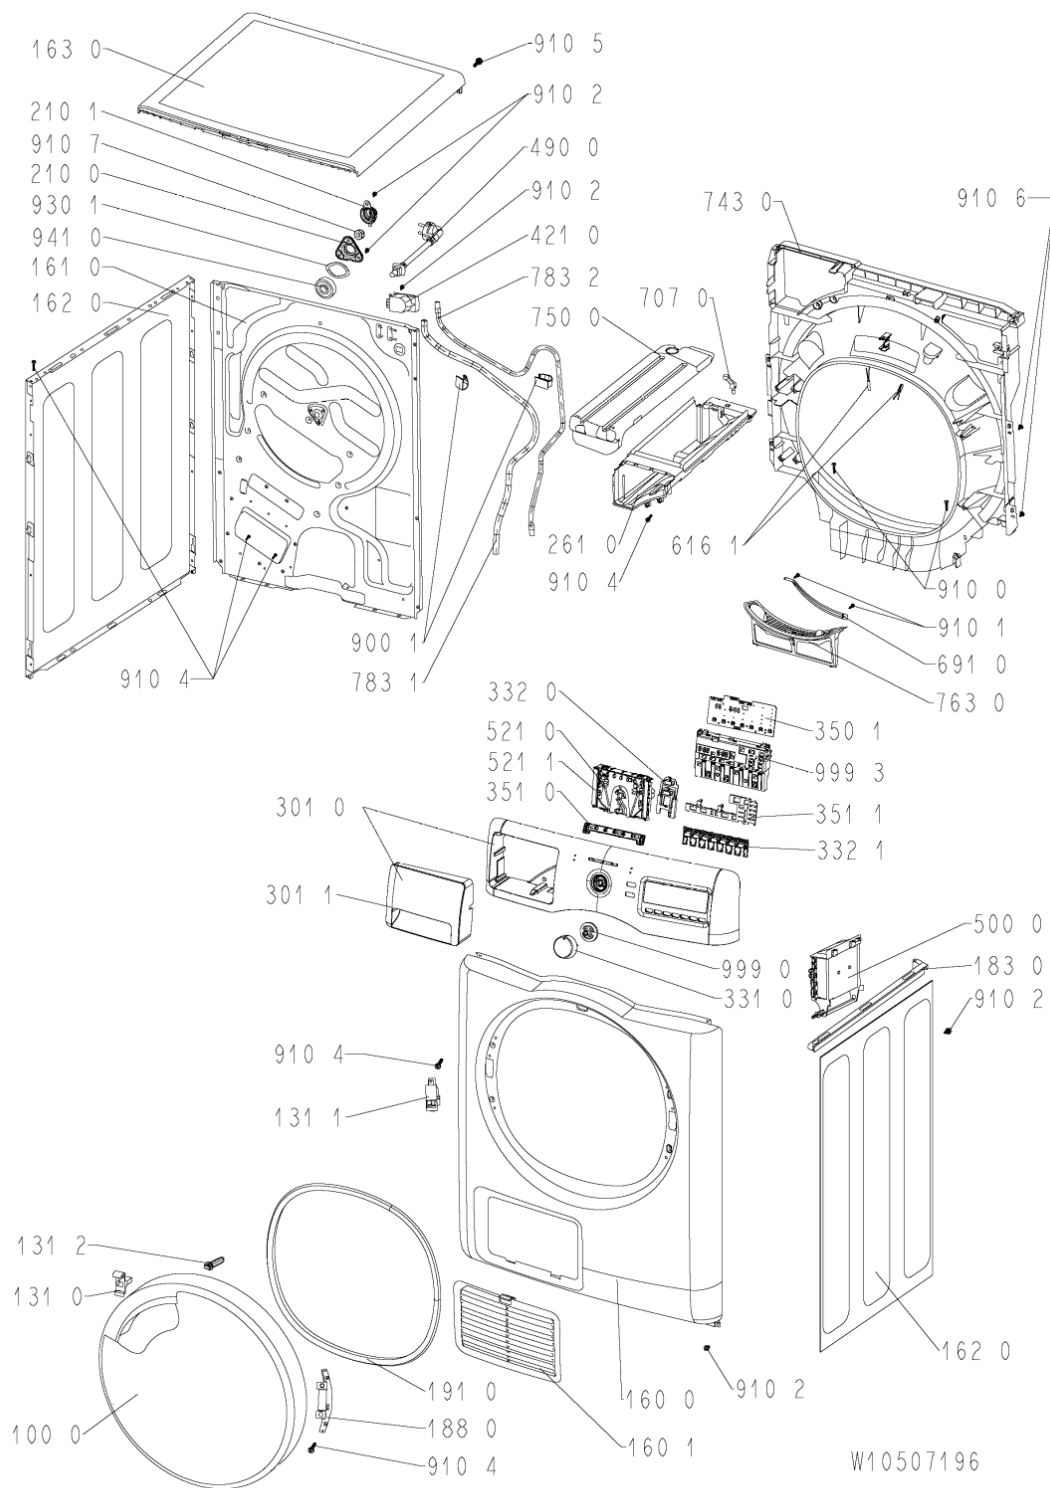

Whirlpool

Hotpoint

**Bauknecht**

**i** INDESIT

WHR11628

Tavole

WHR11628

Lista

Ricambi

Rif.	Cod.Ricam	Dal S/N	Al S/N	Sostituto	Descrizione	Notizia	Codice
1000	480112101574 (C00314633)				porta		
1310	480112101519 (C00315703)				perno chiusura porta		
1311	480112101507 (C00312176)				bloccaporta		
1312	480112101518 (C00311516)				perno porta.		
1600	480112101487 (C00321299)				pannello front.		
1601	480112101529 (C00317413)				sportello scambiatore di calore		
1610	481010345272 (C00323933)			1 x 481010661267 (C00325953)	schienale		
1611	481010374101 (C00315175)			1 x 481010730860 (C00345090)	camera riscald.		
1620	480112101515 (C00317391)			1 x 481010640366 (C00325789)	fianco		
1630	480112101543 (C00314569)			1 x 481010563529 (C00316032)	piano lavoro		
1830	480112101506 (C00321305)				bracket side		
1840	481010480594 (C00324576)			1 x C00538350 (488000538350)	fondo asm hp a-50		
1841	481010345246 (C00323931)			1 x 481010549701 (C00325158)	cover		
1850	481250018054 (C00312250)				piedino regolabile		
1880	480112101521 (C00317948)				cerniera porta		
1910	480112101512 (C00312040)			1 x 481010713648 (C00345110)	guarniz.porta		
2100	480112101513 (C00317816)				coperchio cuscinetto		