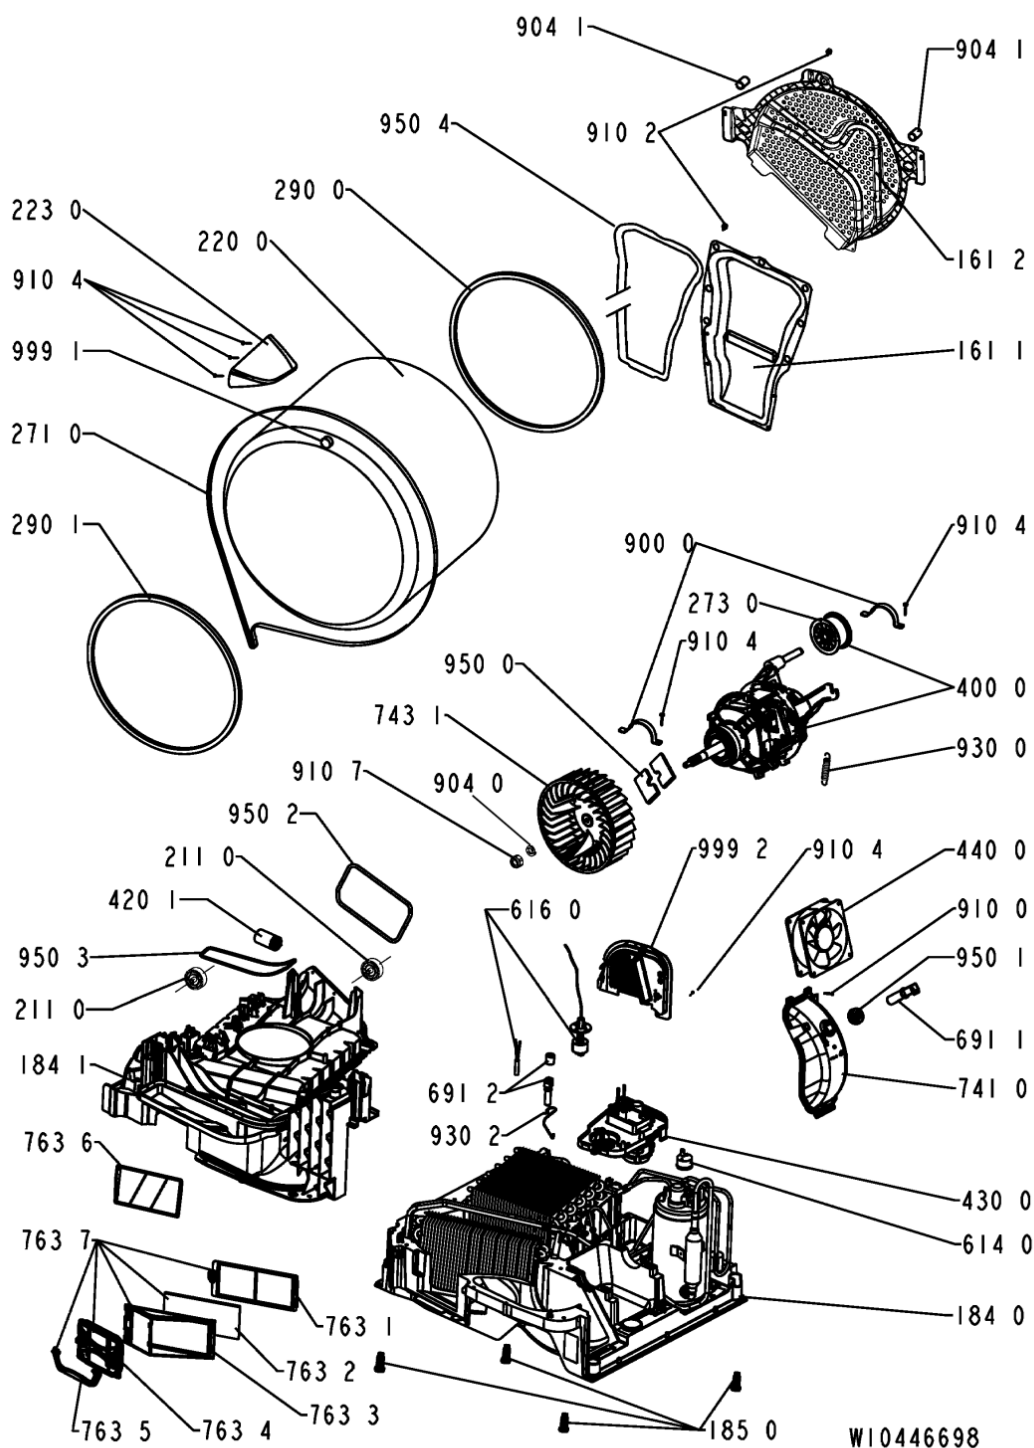

WHR11662

Tavole

WI0446698