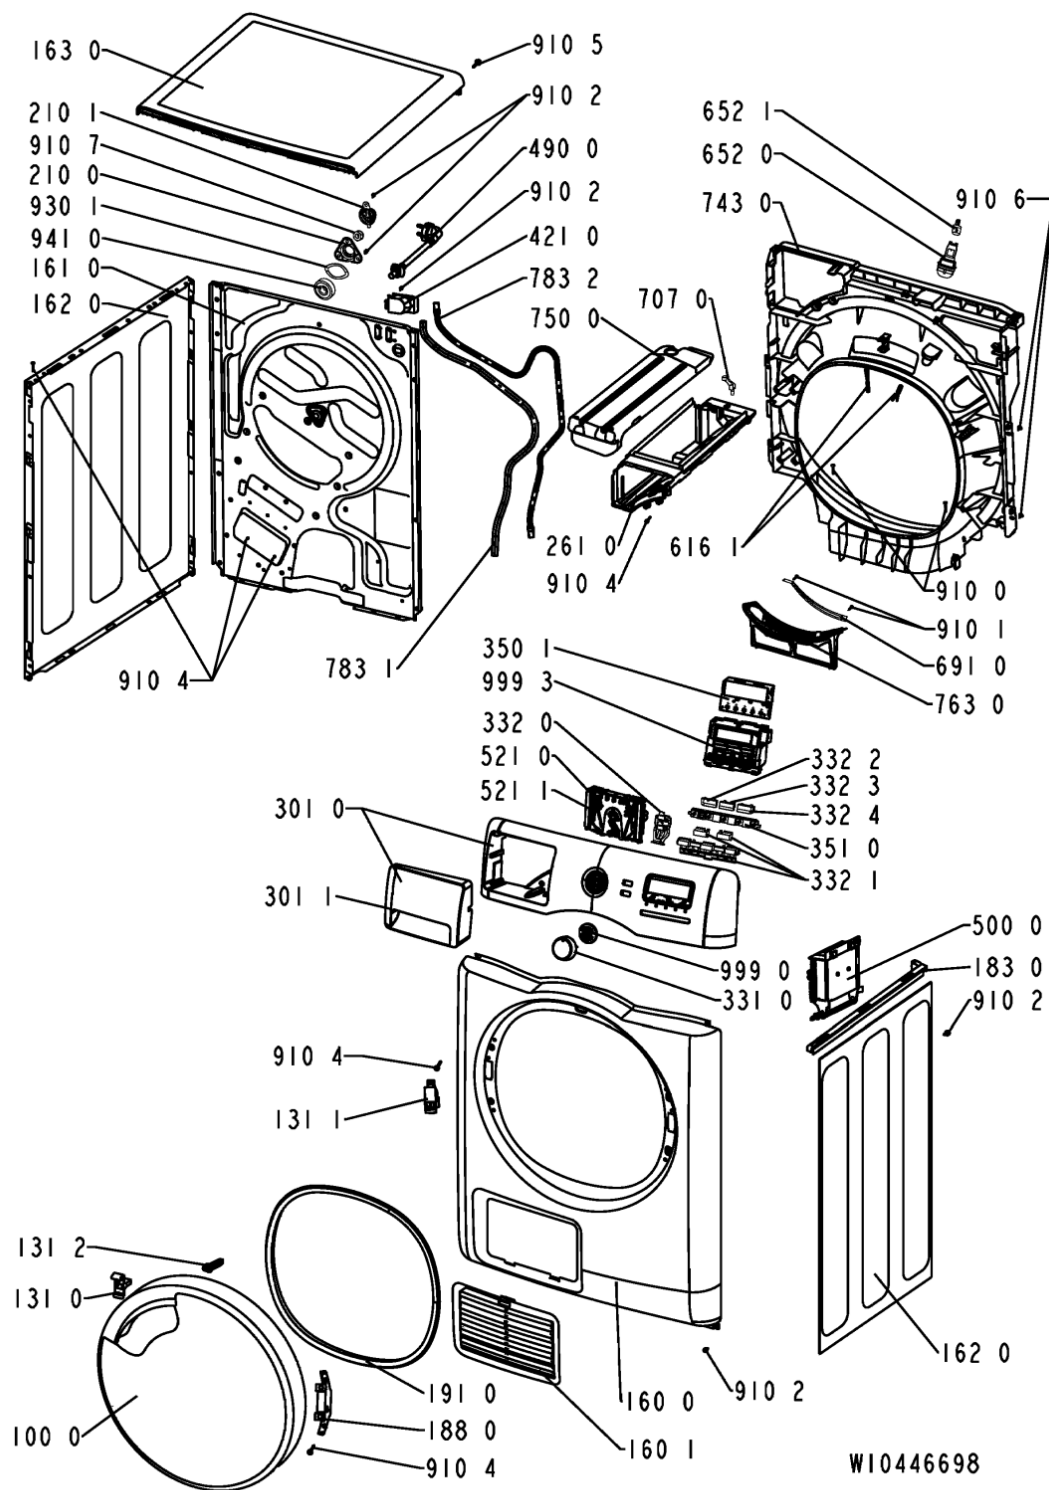

WHR11661

Tavole