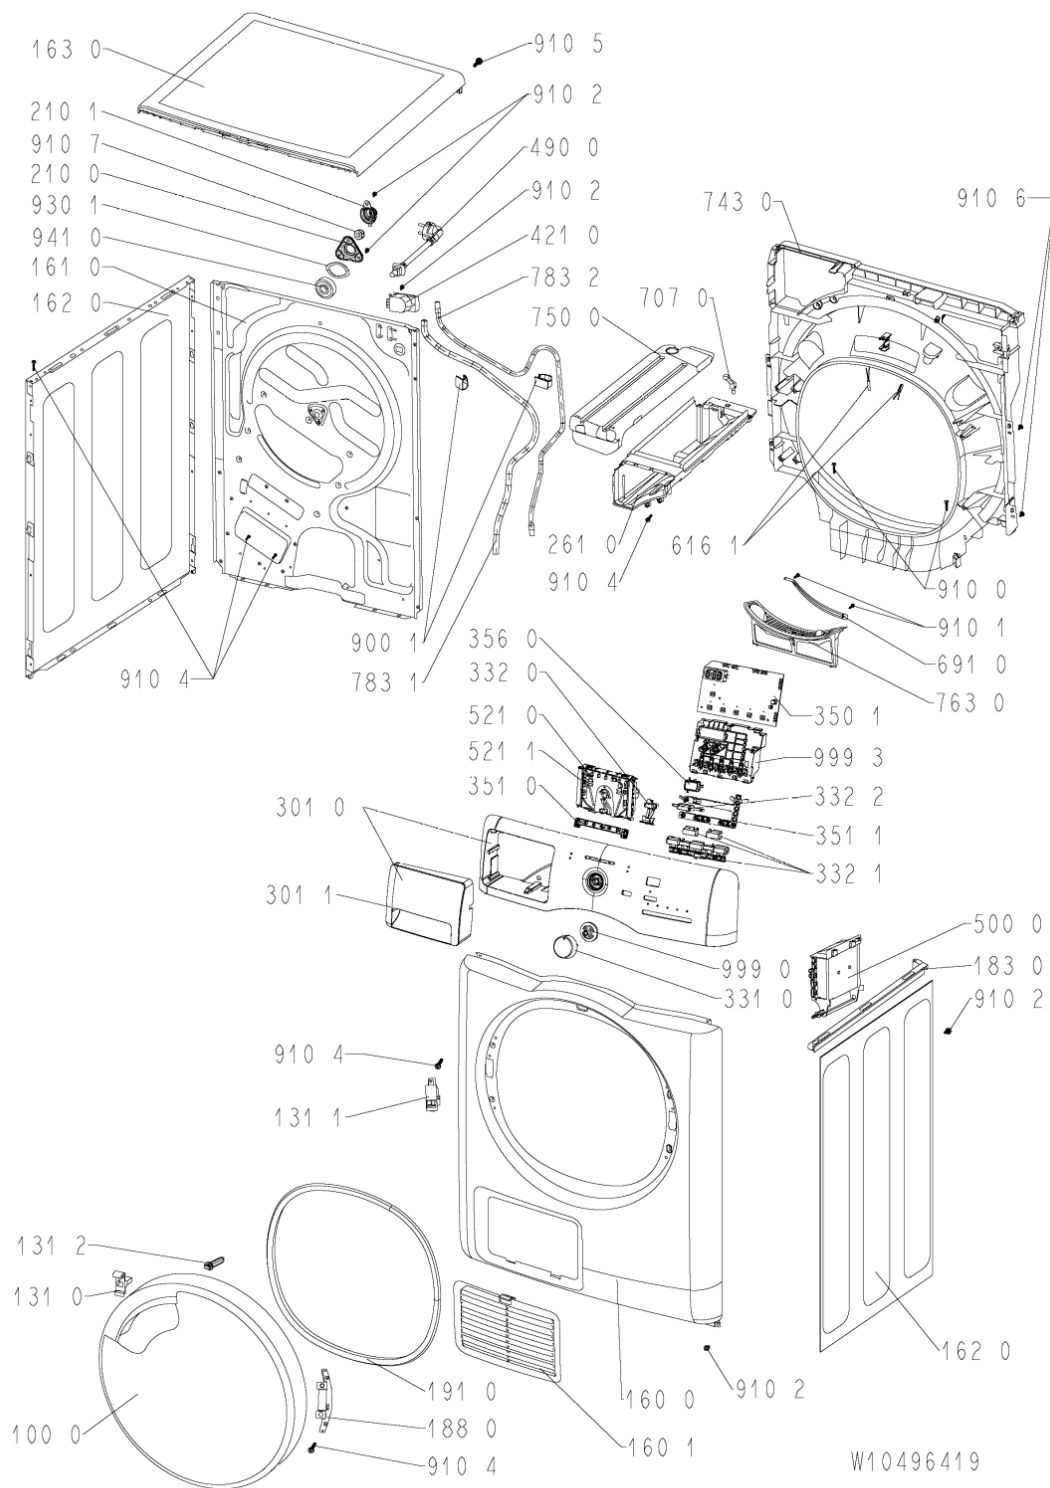

WHR29661

Tavole