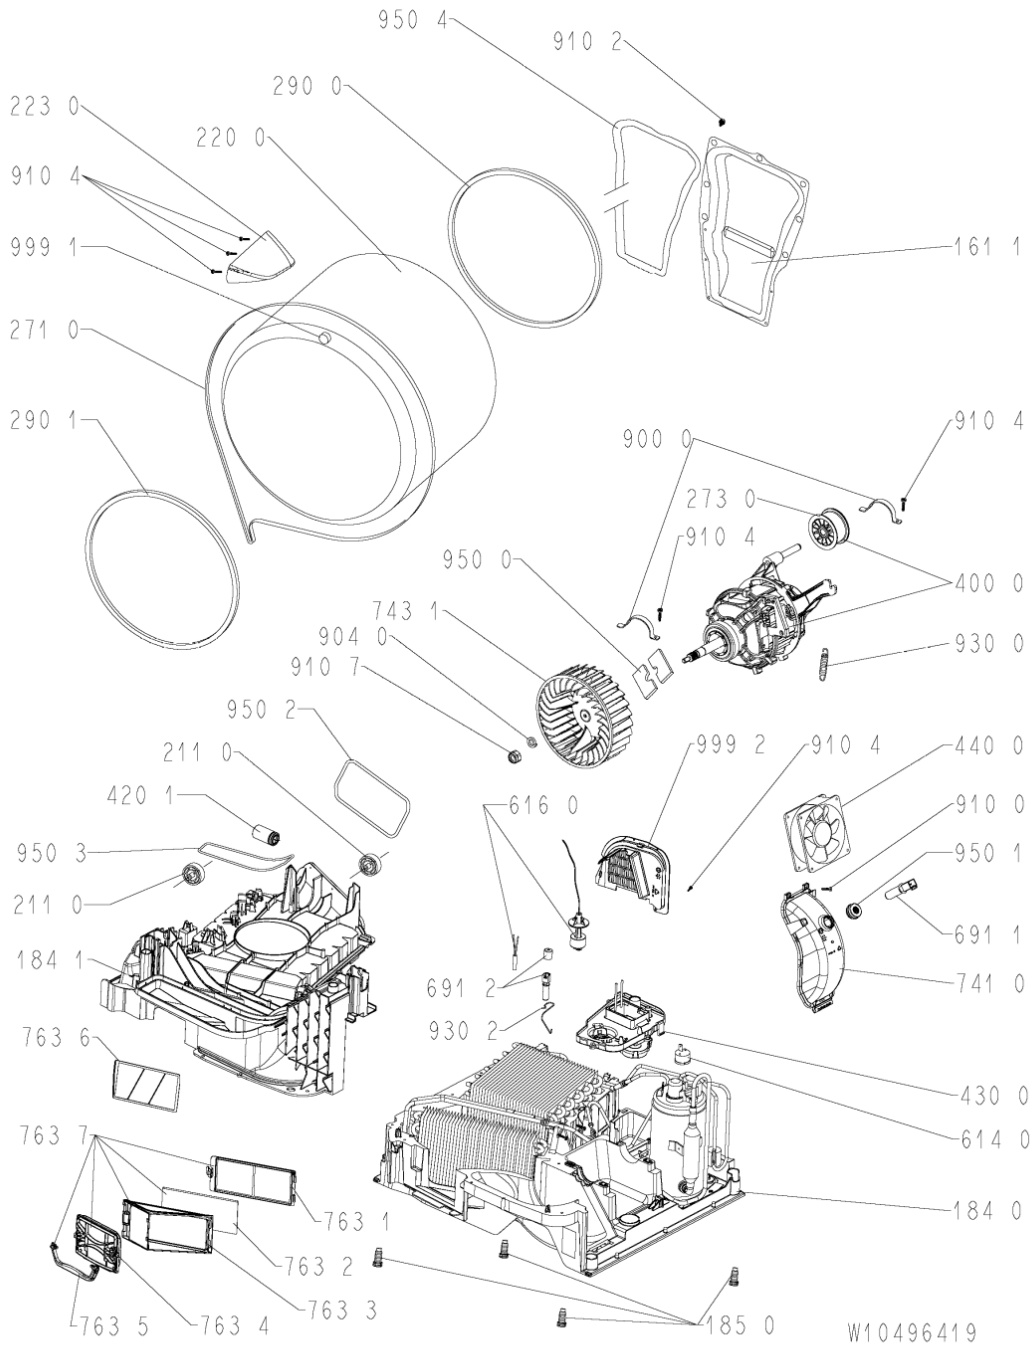

WHR29662

Tavole

W10496419