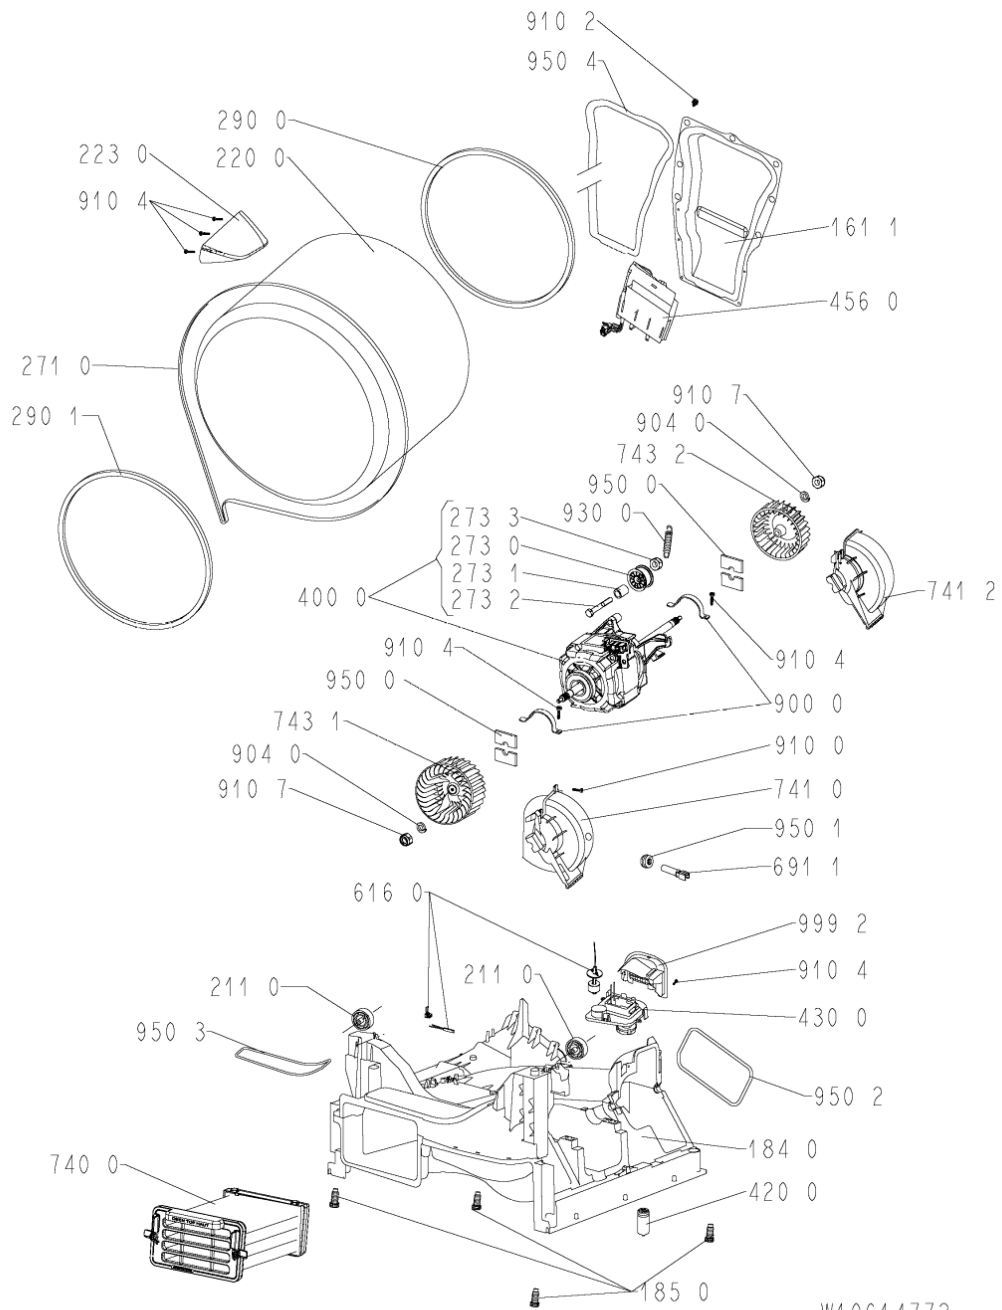

WHR29658

Tavole

W10614772