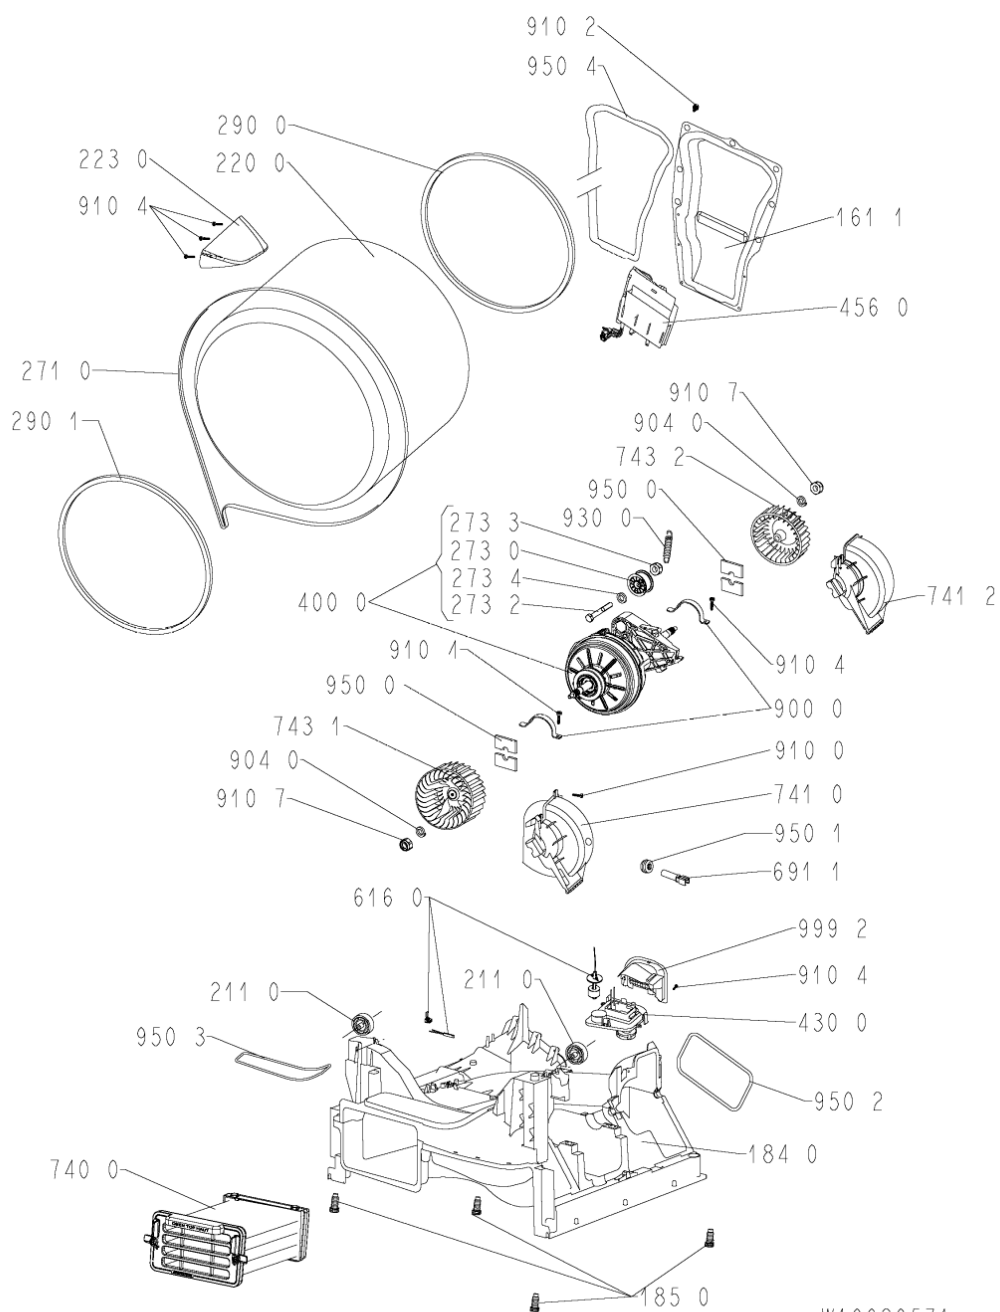

WHR29656

Tavole

W10680571