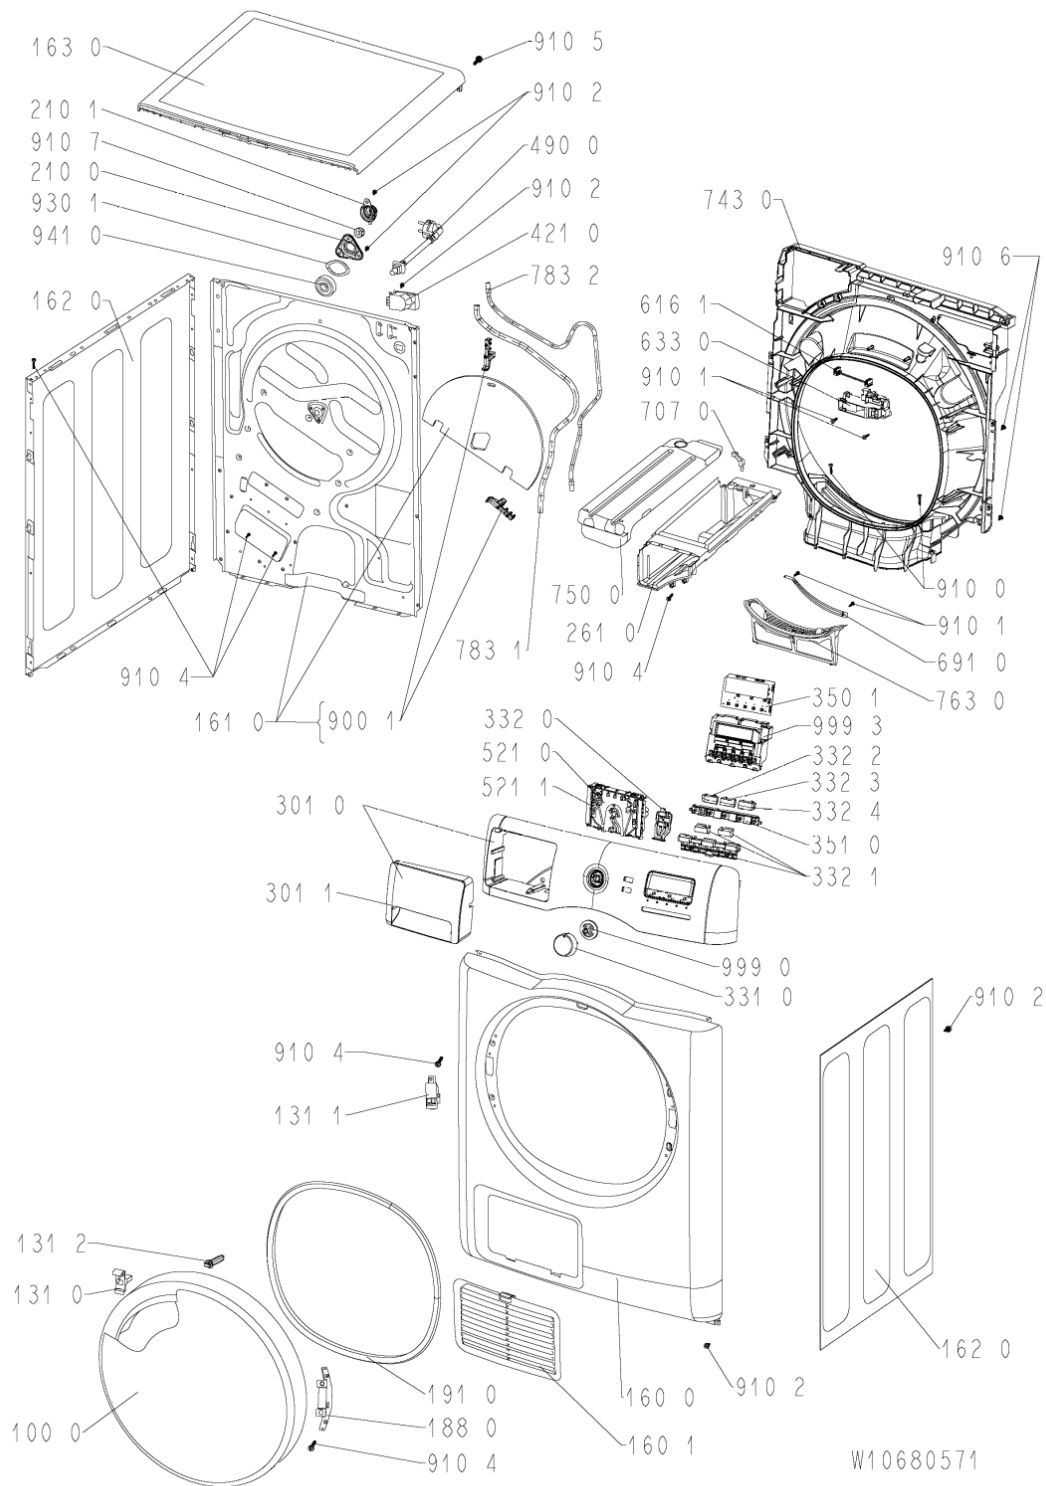

Whirlpool

Hotpoint

Bauknecht

i INDESIT

WHR29655

Tavole

W10680571

WHR29655

Lista

Ricambi

Rif.	Cod.Ricam	Dal S/N	Al S/N	Sostituto	Descrizione	Notizia	Codice
1000	481010618030 (C00325693)			1 x 481010693985 (C00326236)	ass. porta		
1310	480112101519 (C00315703)				perno chiusura porta		
1311	480112101507 (C00312176)				bloccaporta		
1312	480112101518 (C00311516)				perno porta.		
1600	480112101487 (C00321299)				pannello front.		
1601	480112101529 (C00317413)				sportello scambiatore di calore		
1610	481010598213 (C00324941)				schienale zephyr		
1611	481010374101 (C00315175)			1 x 481010730860 (C00345090)	camera riscald.		
1620	480112101515 (C00317391)			1 x 481010640366 (C00325789)	fianco		
1630	481010563529 (C00316032)				piano lavoro		
1840	481010681162 (C00326193)				fondo cd		
1850	481250018054 (C00312250)				piedino regolabile		
1880	480112101521 (C00317948)				cerniera porta		
1910	480112101512 (C00312040)			1 x 481010713648 (C00345110)	guarniz.porta		
2100	480112101513 (C00317816)				coperchio cuscinetto		
2101	480112101502 (C00313419)				copertura asse cestello		