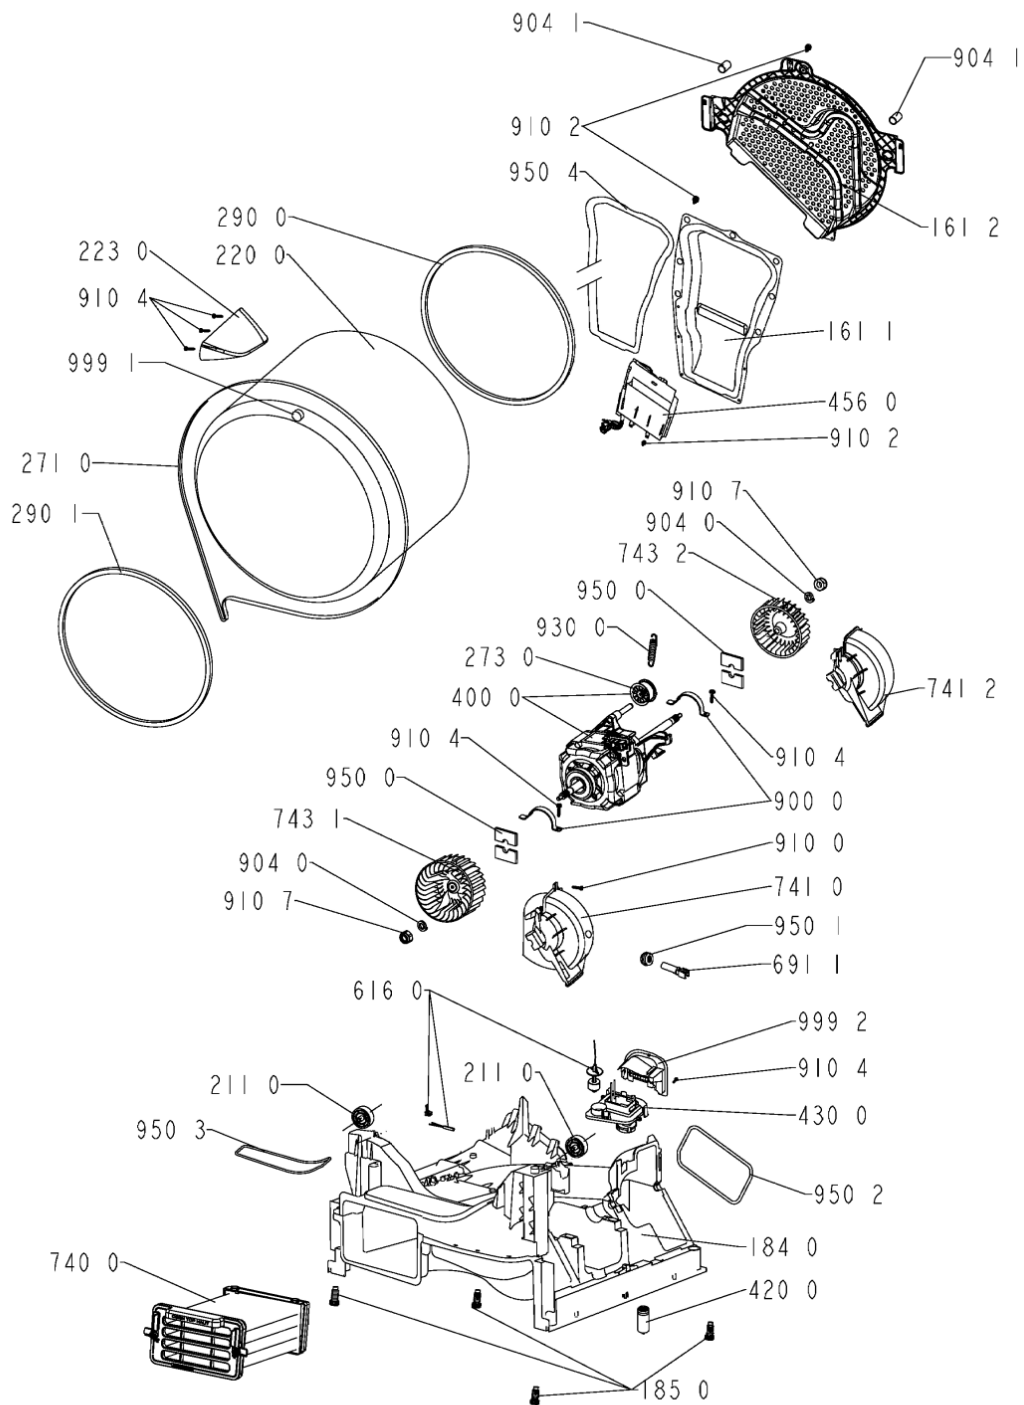

WHR05026

Tavole

4619 730 46681