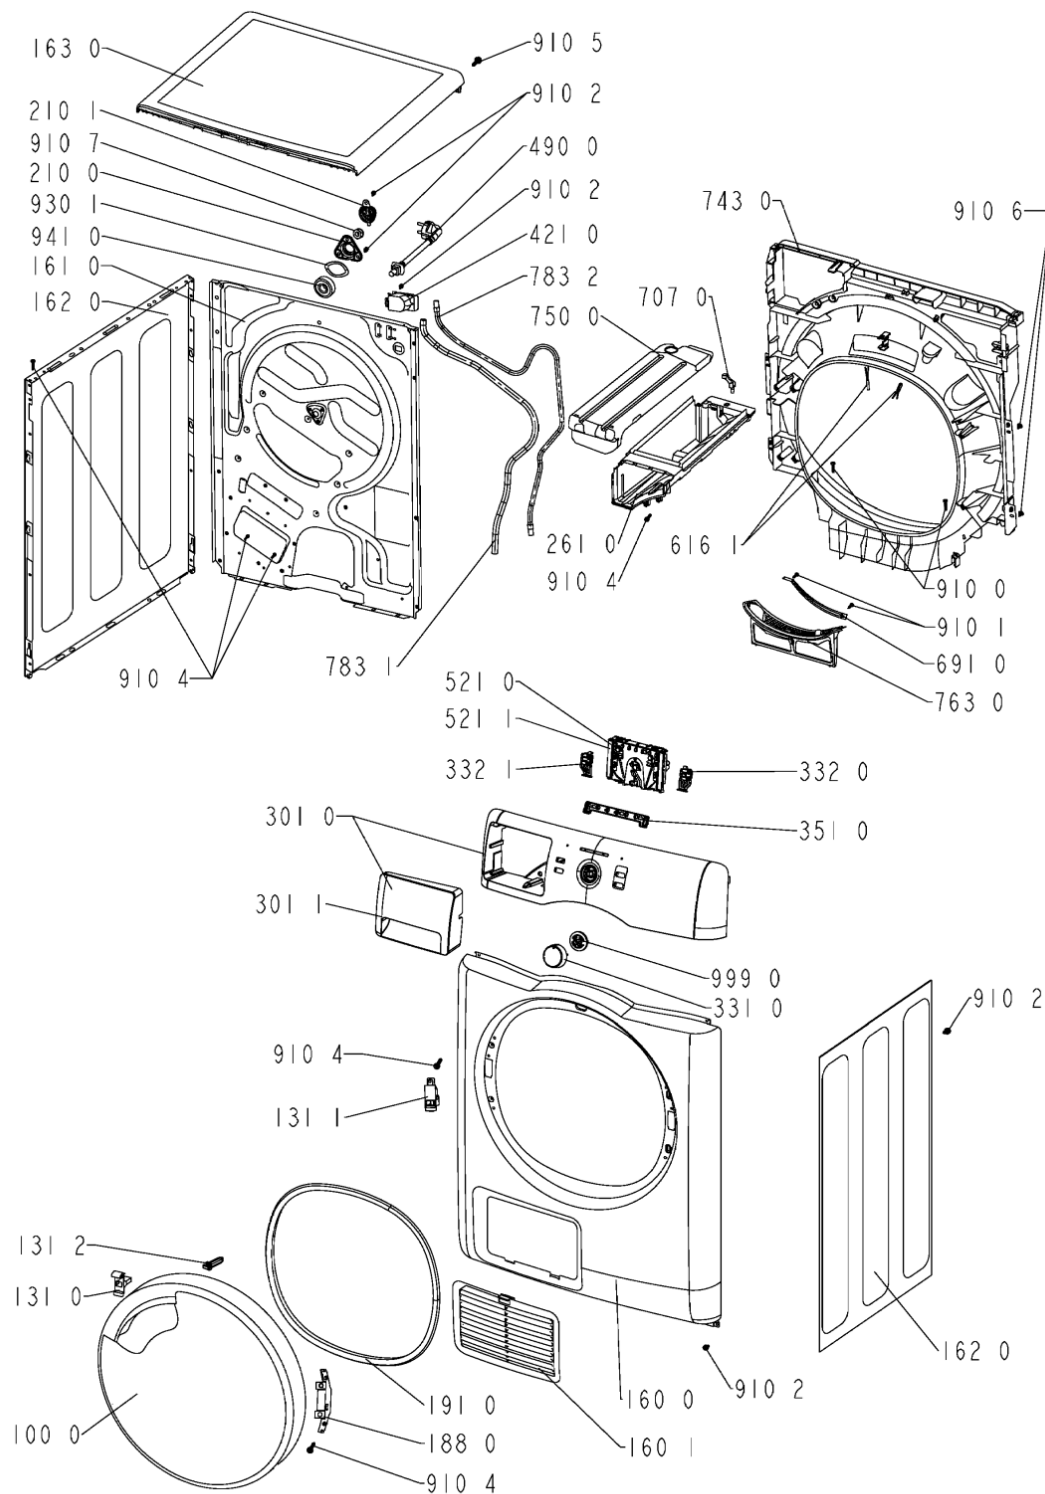

WHR05025

Tavole

4619 730 46681