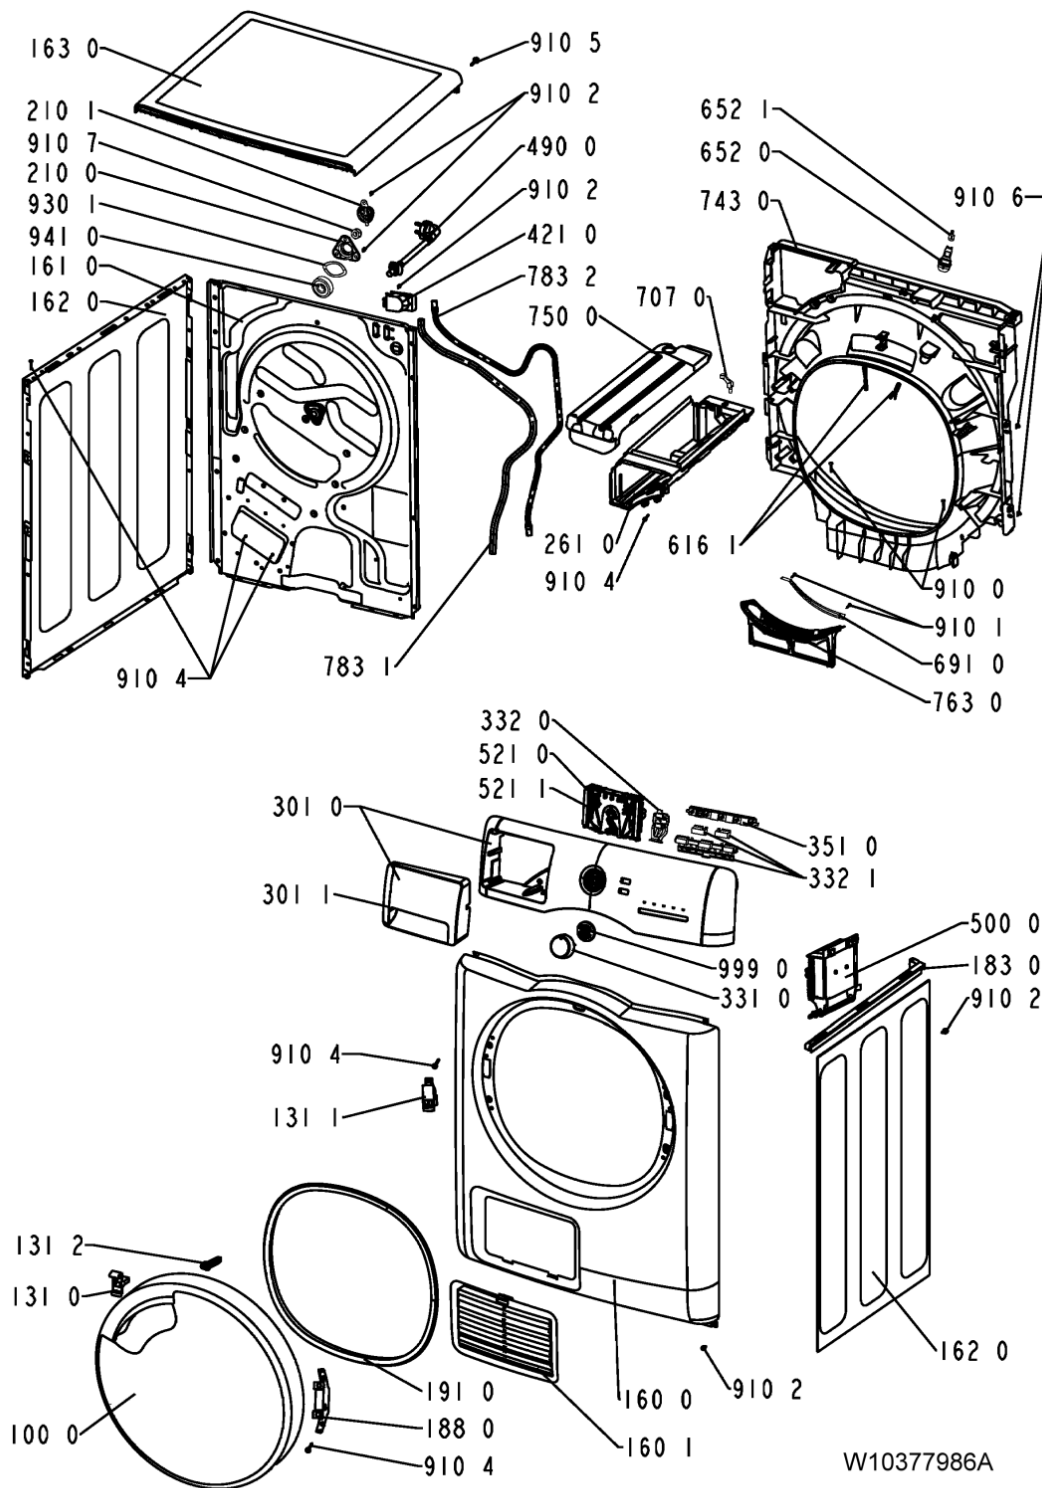

WHR30043

Tavole