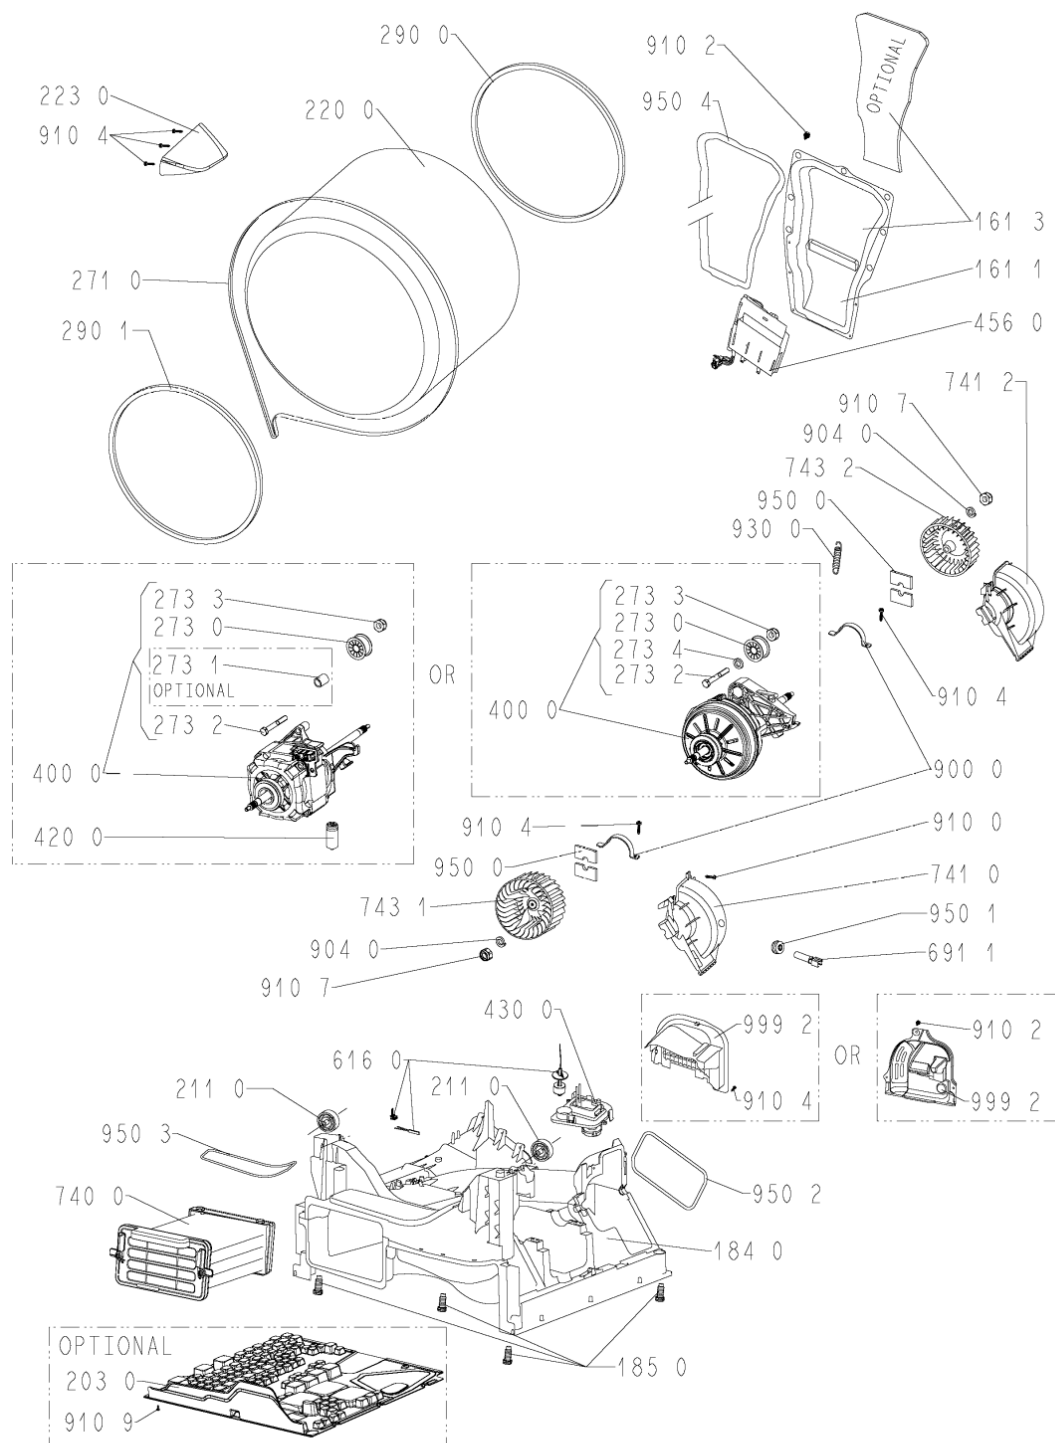

WHR08015

Tavole

W10687246