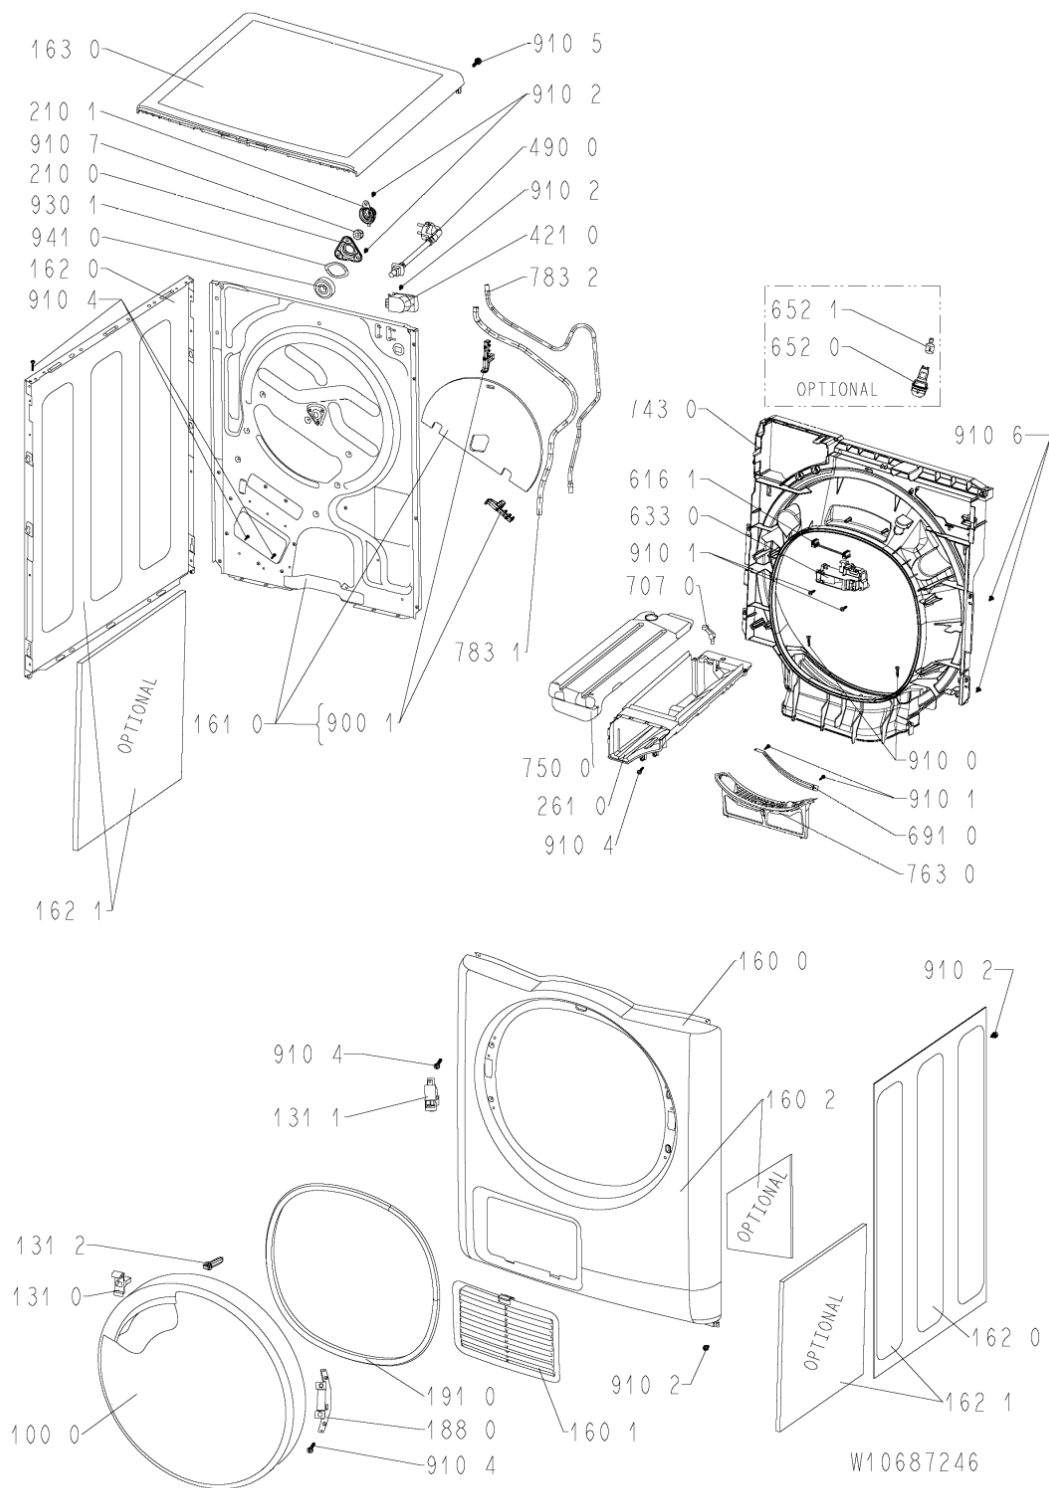

WHR08014

Tavole