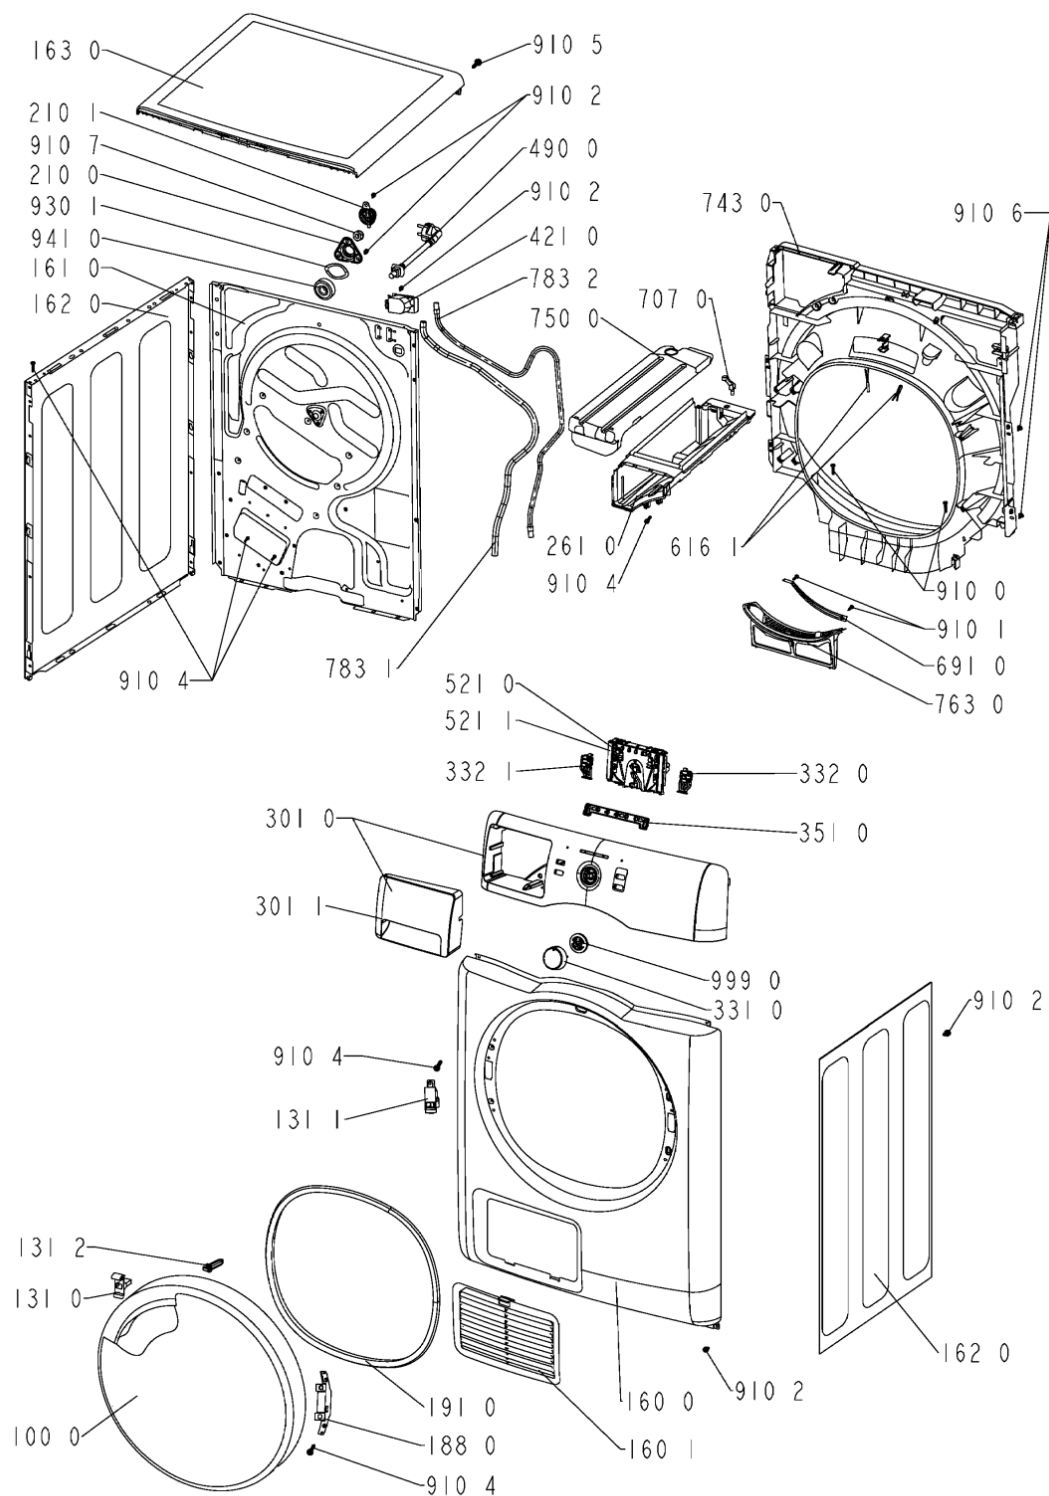

WHR11651

Tavole

4619 730 46681