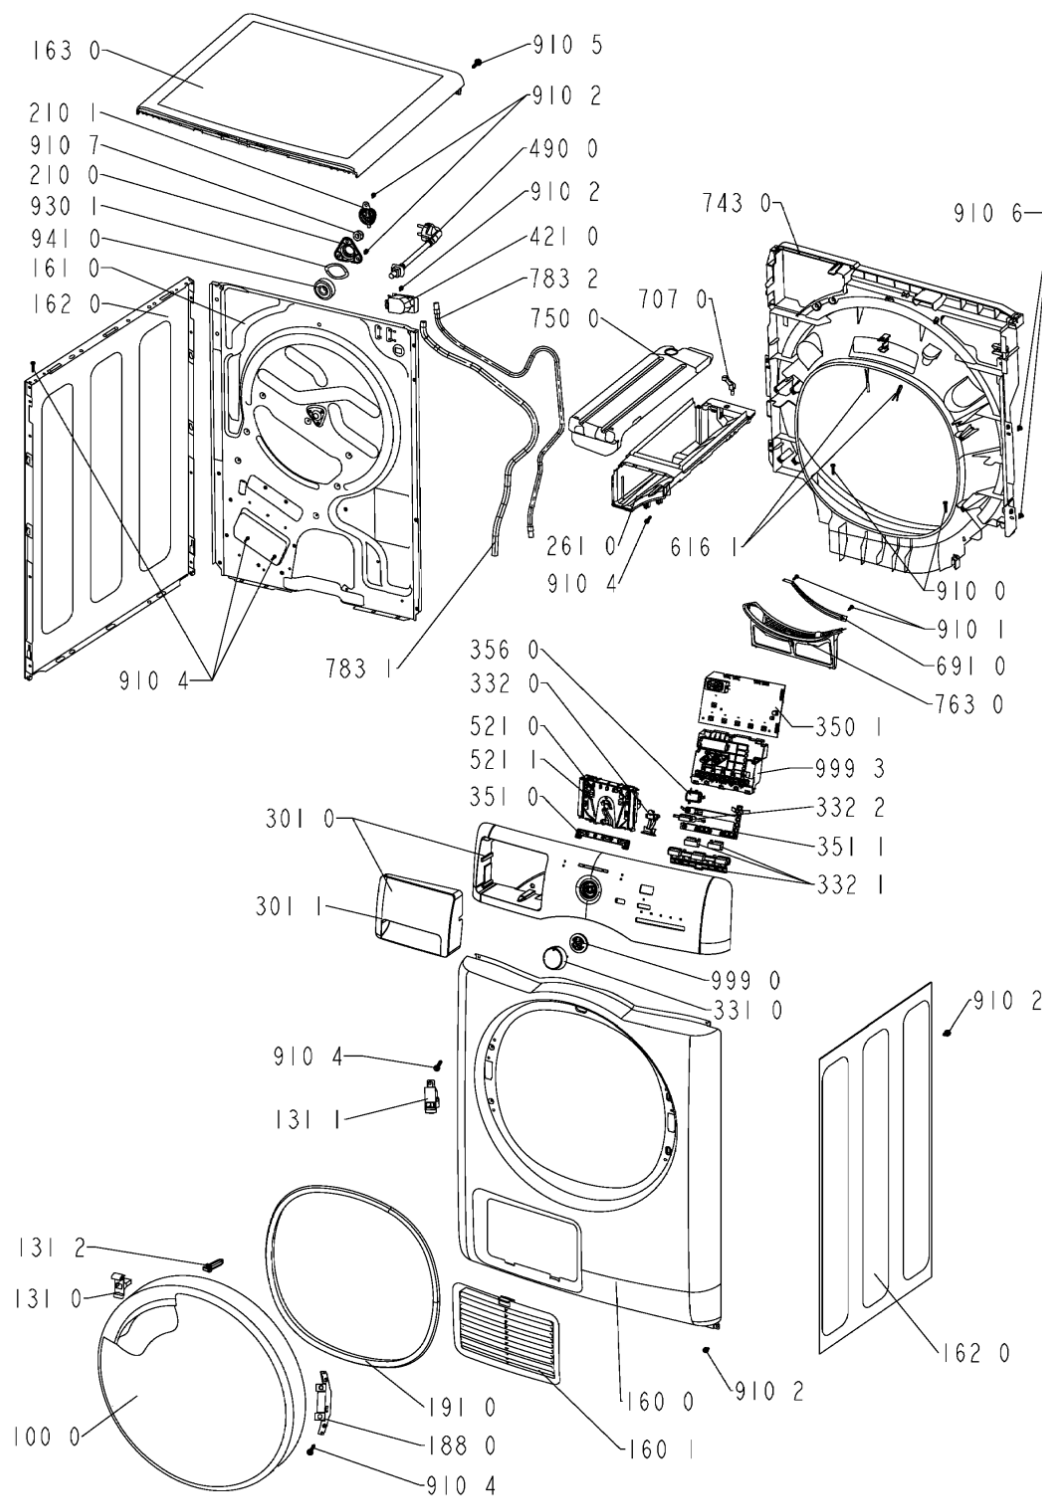

Whirlpool

Hotpoint

**Bauknecht**

**i** INDESIT

WHR29619

Tavole

4619 730 46661

WHR29619

Lista

Ricambi

Rif.	Cod.Ricam	Dal S/N	Al S/N	Sostituto	Descrizione	Notizia	Codice
1000	480112101565 (C00318937)			1 x 481010636931 (C00325781)	porta lr vb/wp		
1310	480112101519 (C00315703)				perno chiusura porta		
1311	480112101507 (C00312176)				bloccaporta		
1312	480112101518 (C00311516)				perno porta.		
1600	480112101487 (C00321299)				pannello front.		
1601	480112101529 (C00317413)				sportello scambiatore di calore		
1610	480112101496 (C00336924)			1 x 481010598213 (C00324941)	rear panel		
1611	480112101504 (C00321304)			1 x 481010730860 (C00345090)	copertura resistenza		
1612	480112101558 (C00321314)				coperchio pannello post.		
1620	480112101515 (C00317391)			1 x 481010640366 (C00325789)	fianco		
1630	480112101543 (C00314569)			1 x 481010563529 (C00316032)	piano lavoro		
1840	480112101555 (C00321312)			1 x 481010538385 (C00317803)	fondo		
1850	481250018054 (C00312250)				pedino regolabile		
1880	480112101521 (C00317948)				cerniera porta		
1910	480112101512 (C00312040)			1 x 481010713648 (C00345110)	guarniz.porta		
2100	480112101513 (C00317816)				coperchio cuscinetto		