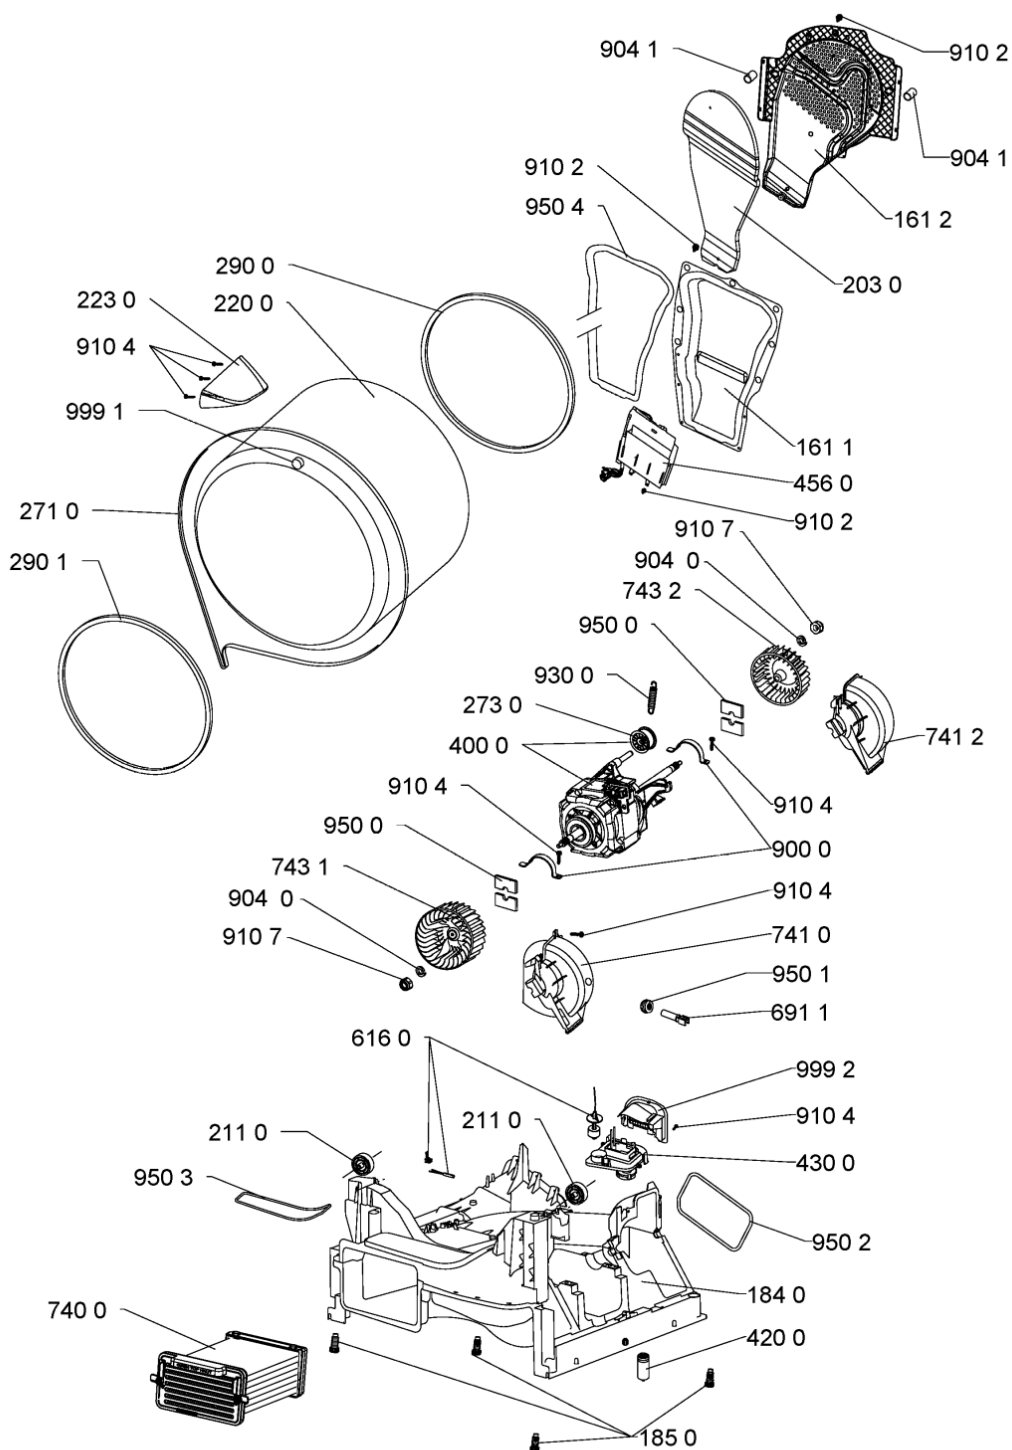

WHR11654

Tavole

8575 757 38010