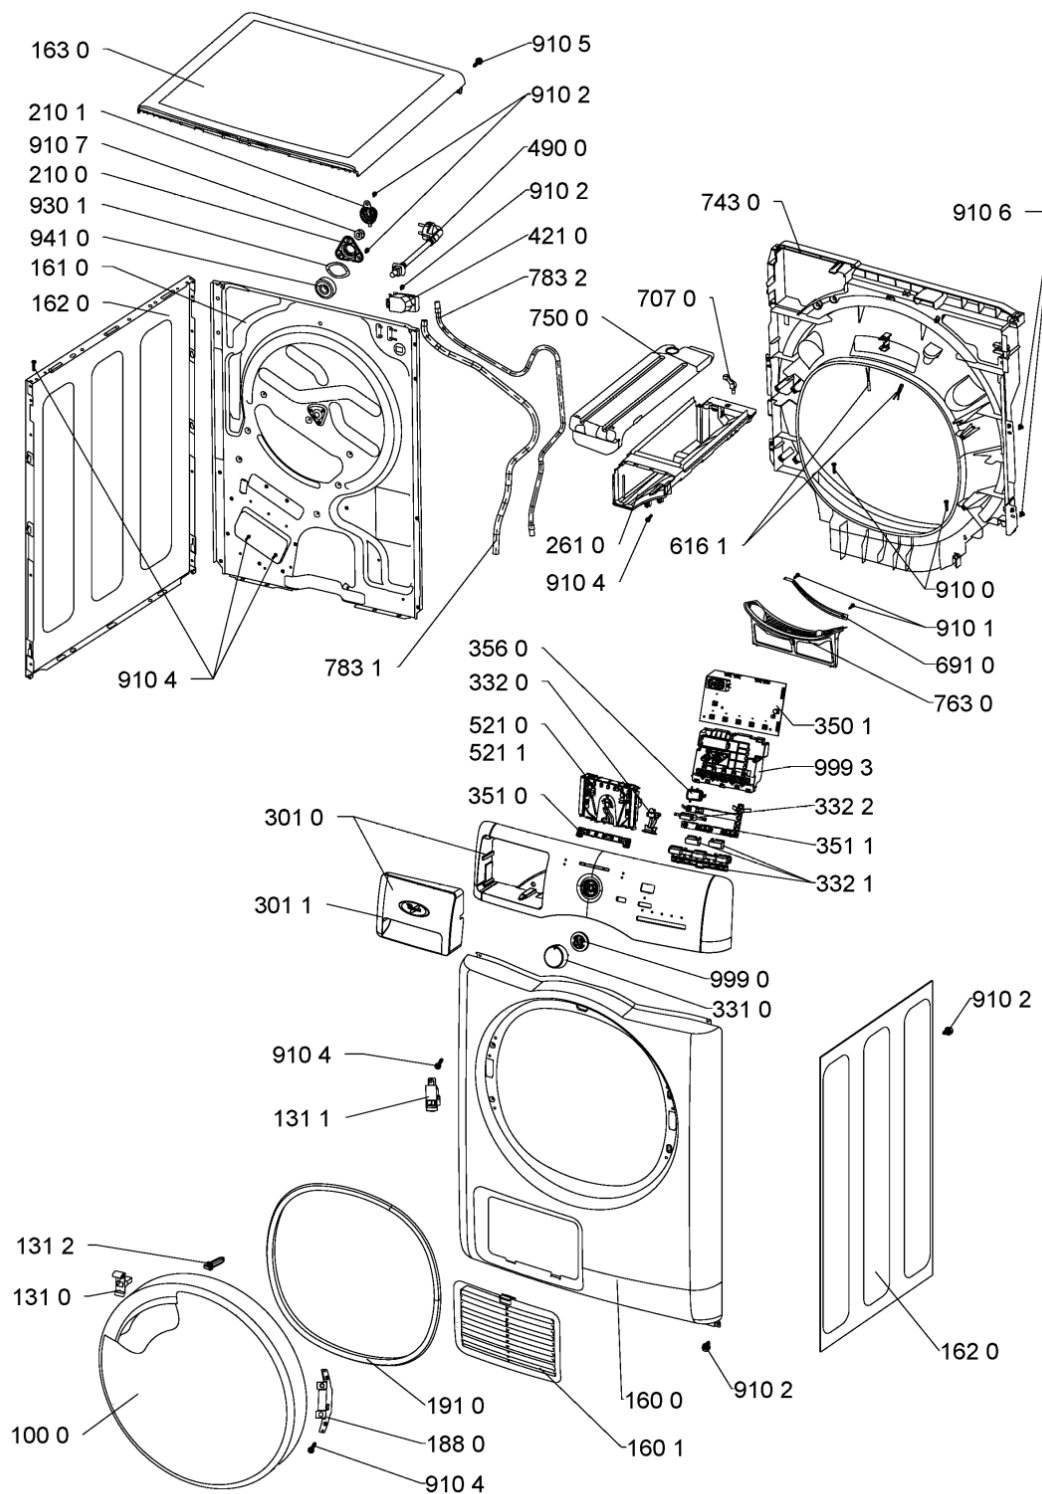

Whirlpool

Hotpoint

Bauknecht

i INDESIT

WHR11653

Tavole

8575 757 38010

WHR11653

Lista

Ricambi

Rif.	Cod.Ricam	Dal S/N	Al S/N	Sostituto	Descrizione	Notizia	Codice
1000	480112101565 (C00318937)			1 x 481010636931 (C00325781)	porta lr vb/wp		
1310	480112101519 (C00315703)				perno chiusura porta		
1311	480112101507 (C00312176)				bloccaporta		
1312	480112101518 (C00311516)				perno porta.		
1600	480112101487 (C00321299)				pannello front.		
1601	480112101529 (C00317413)				sportello scambiatore di calore		
1610	480112101496 (C00336924)		11 36 / 10909...	1 x 481010598213 (C00324941)	rear panel		
1610	481010374102 (C00315948)	11 37 / 10912...		1 x 481010598213 (C00324941)	schienale		
1611	480112101504 (C00321304)		11 36 / 10909...	1 x 481010730860 (C00345090)	copertura resistenza		
1611	481010374101 (C00315175)	11 37 / 10912...		1 x 481010730860 (C00345090)	camera riscald.		
1612	480112101531 (C00429042)				coperchio pannello post.		
1620	480112101515 (C00317391)			1 x 481010640366 (C00325789)	fianco		
1630	480112101543 (C00314569)			1 x 481010563529 (C00316032)	piano lavoro		
1840	480112101555 (C00321312)			1 x 481010538385 (C00317803)	fondo		
1850	481250018054 (C00312250)				pedino regolabile		
1880	480112101521 (C00317948)				cerniera porta		