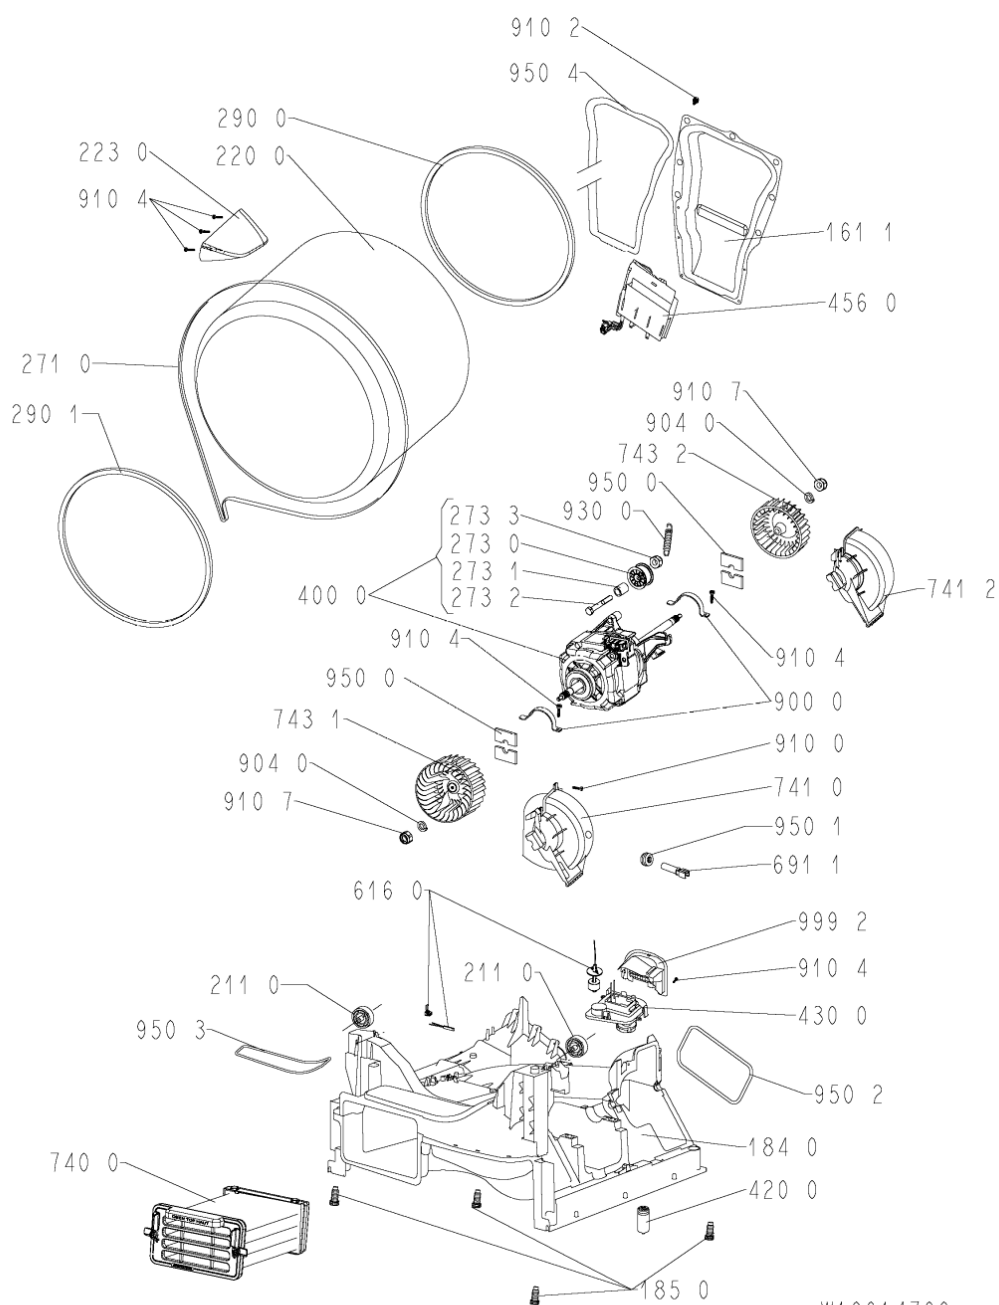

WHR29618

Tavole

W10614769