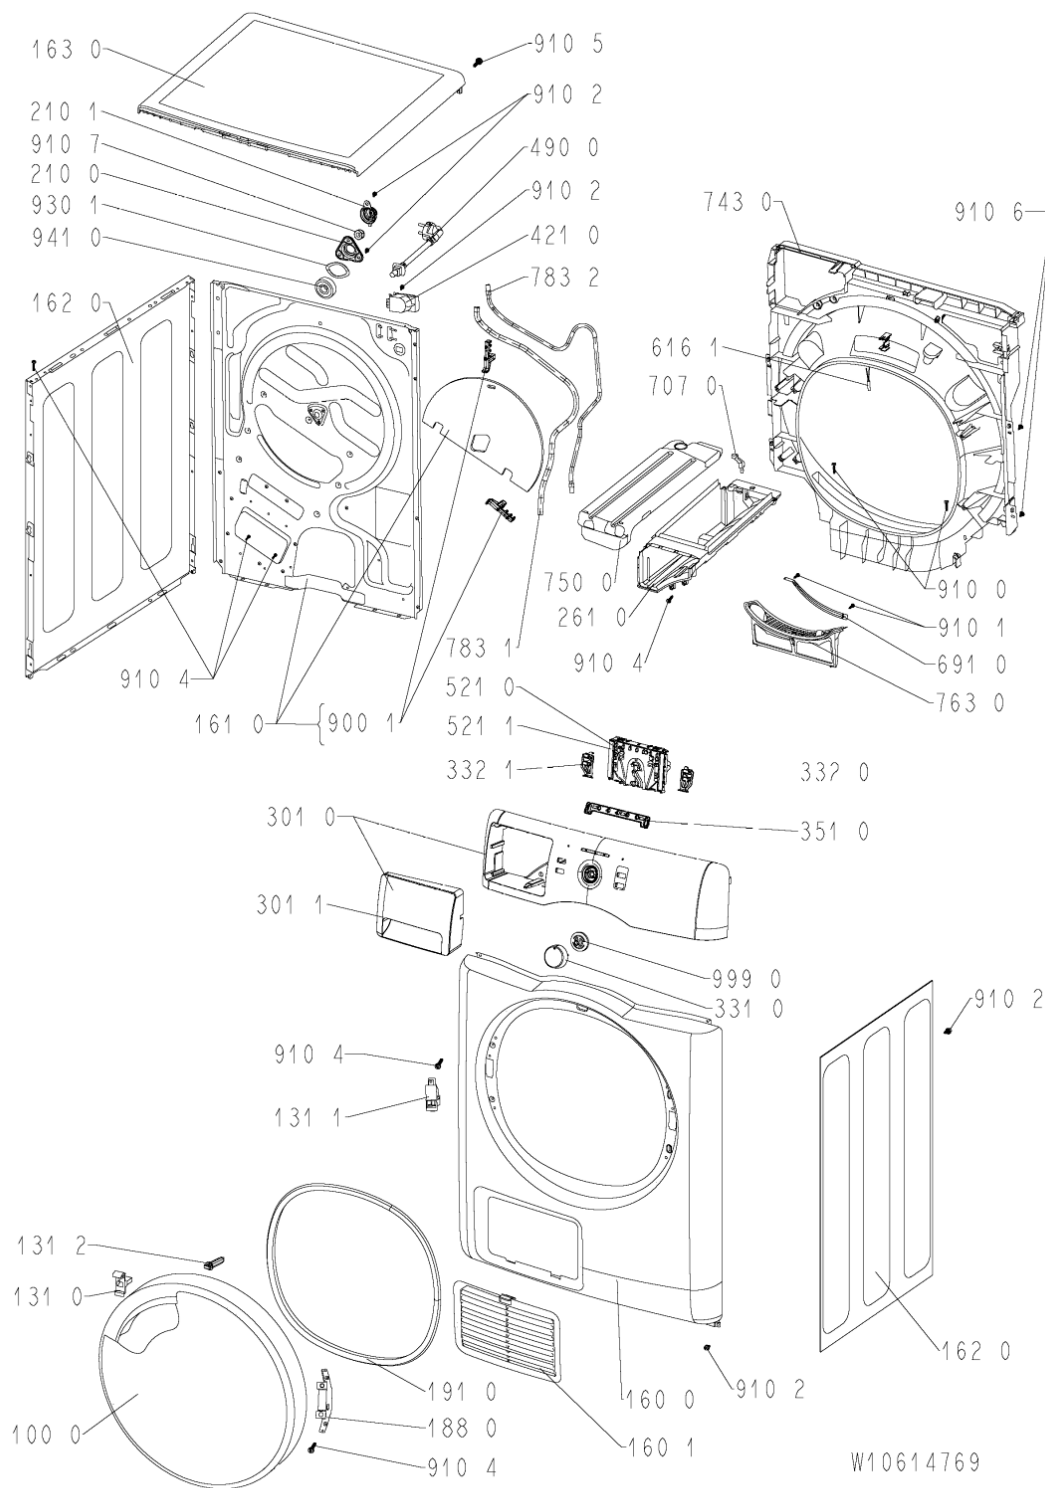

Whirlpool

Hotpoint

**Bauknecht**

**i** INDESIT

WHR29617

Tavole

WHR29617

Lista

Ricambi

Rif.	Cod.Ricam	Dal S/N	Al S/N	Sostituto	Descrizione	Notizia	Codice
1000	480112101565 (C00318937)			1 x 481010636931 (C00325781)	porta lr vb/wp		
1310	480112101519 (C00315703)				perno chiusura porta		
1311	480112101507 (C00312176)				bloccaporta		
1312	480112101518 (C00311516)				perno porta.		
1600	480112101487 (C00321299)				pannello front.		
1601	480112101529 (C00317413)				sportello scambiatore di calore		
1610	481010598213 (C00324941)				schienale zephyr		
1611	481010374101 (C00315175)			1 x 481010730860 (C00345090)	camera riscald.		
1620	480112101515 (C00317391)			1 x 481010640366 (C00325789)	fianco		
1630	481010563529 (C00316032)				piano lavoro		
1840	481010538385 (C00317803)				fondo cd		
1850	481250018054 (C00312250)				piedino regolabile		
1880	480112101521 (C00317948)				cerniera porta		
1910	480112101512 (C00312040)			1 x 481010713648 (C00345110)	guarniz.porta		
2100	480112101513 (C00317816)				coperchio cuscinetto		
2101	480112101502 (C00313419)				copertura asse cestello		
2110	481010456115 (C00311852)				ruota		