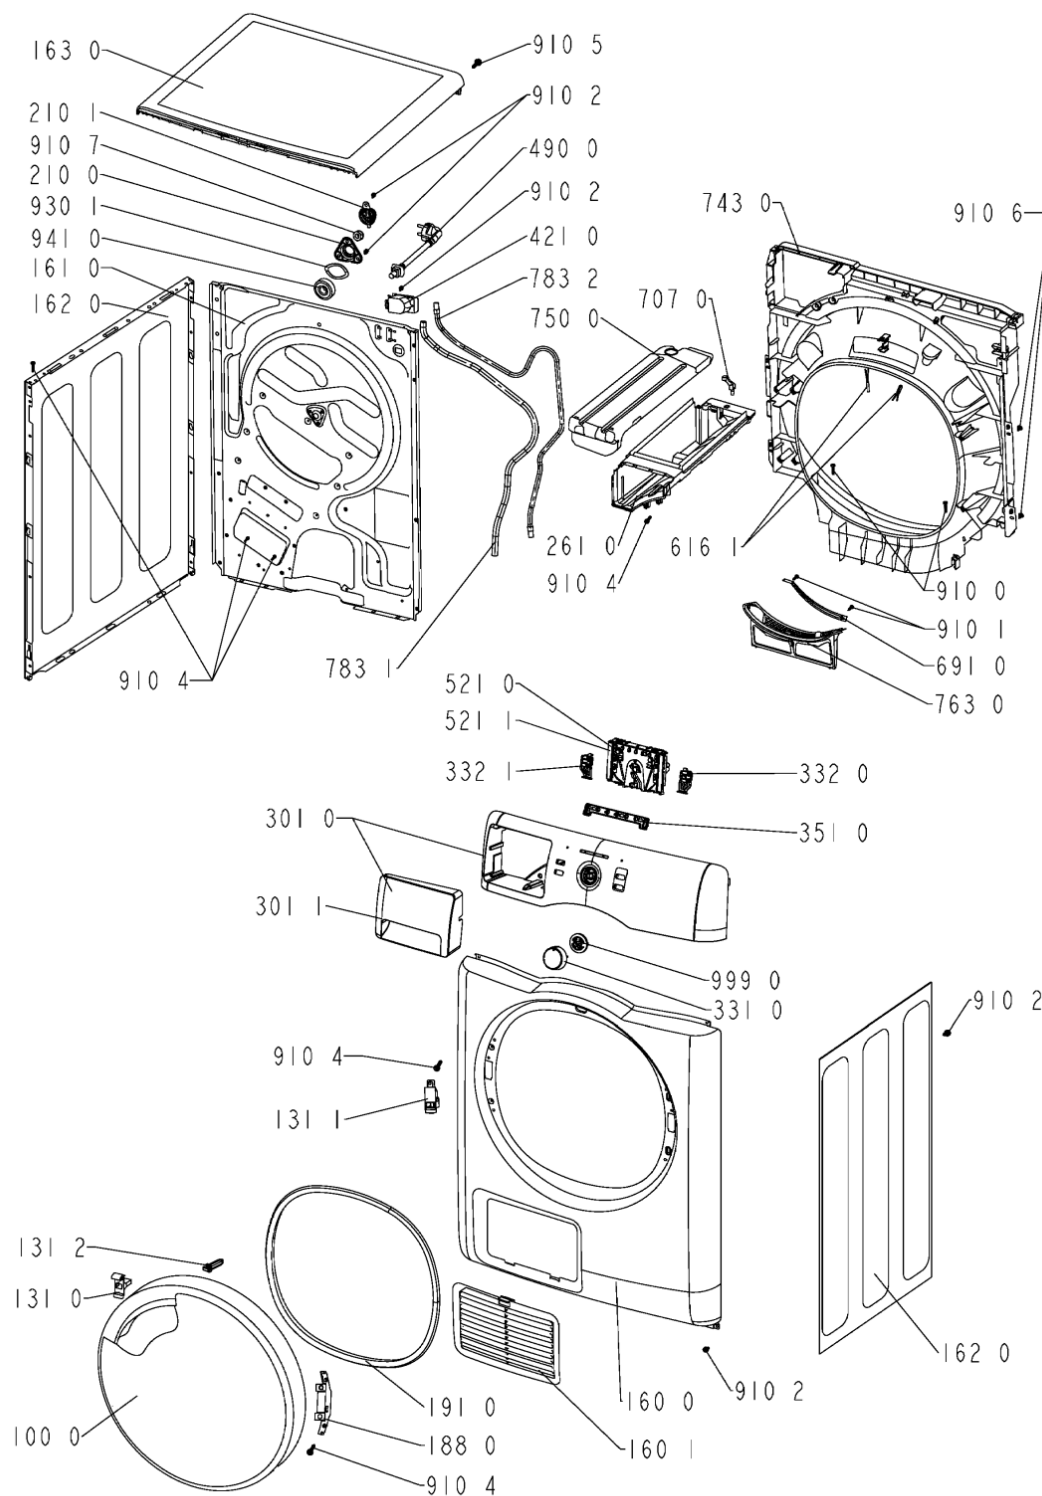

Whirlpool

Hotpoint

Bauknecht

i INDESIT

WHR11651

Tavole

4619 730 46681

WHR11651

Lista

Ricambi

Rif.	Cod.Ricam	Dal S/N	Al S/N	Sostituto	Descrizione	Notizia	Codice
1000	480112101565 (C00318937)			1 x 481010636931 (C00325781)	porta lr vb/wp		
1310	480112101519 (C00315703)				perno chiusura porta		
1311	480112101507 (C00312176)				bloccaporta		
1312	480112101518 (C00311516)				perno porta.		
1600	480112101487 (C00321299)				pannello front.		
1601	480112101529 (C00317413)				sportello scambiatore di calore		
1610	481010374102 (C00315948)	11 37 / 10912...		1 x 481010598213 (C00324941)	schienale		
1610	484000000181 (C00335160)		11 36 / 10909...	1 x 481010598213 (C00324941)	schienale + guarnizione		
1611	480112101504 (C00321304)		11 36 / 10909...	1 x 481010730860 (C00345090)	copertura resistenza		
1611	481010374101 (C00315175)	11 37 / 10912...		1 x 481010730860 (C00345090)	camera riscald.		
1612	480112101558 (C00321314)				coperchio pannello post.		
1620	480112101515 (C00317391)			1 x 481010640366 (C00325789)	fianco		
1630	480112101543 (C00314569)			1 x 481010563529 (C00316032)	piano lavoro		
1840	480112101555 (C00321312)			1 x 481010538385 (C00317803)	fondo		
1850	481250018054 (C00312250)				pedino regolabile		
1880	480112101521 (C00317948)				cerniera porta		