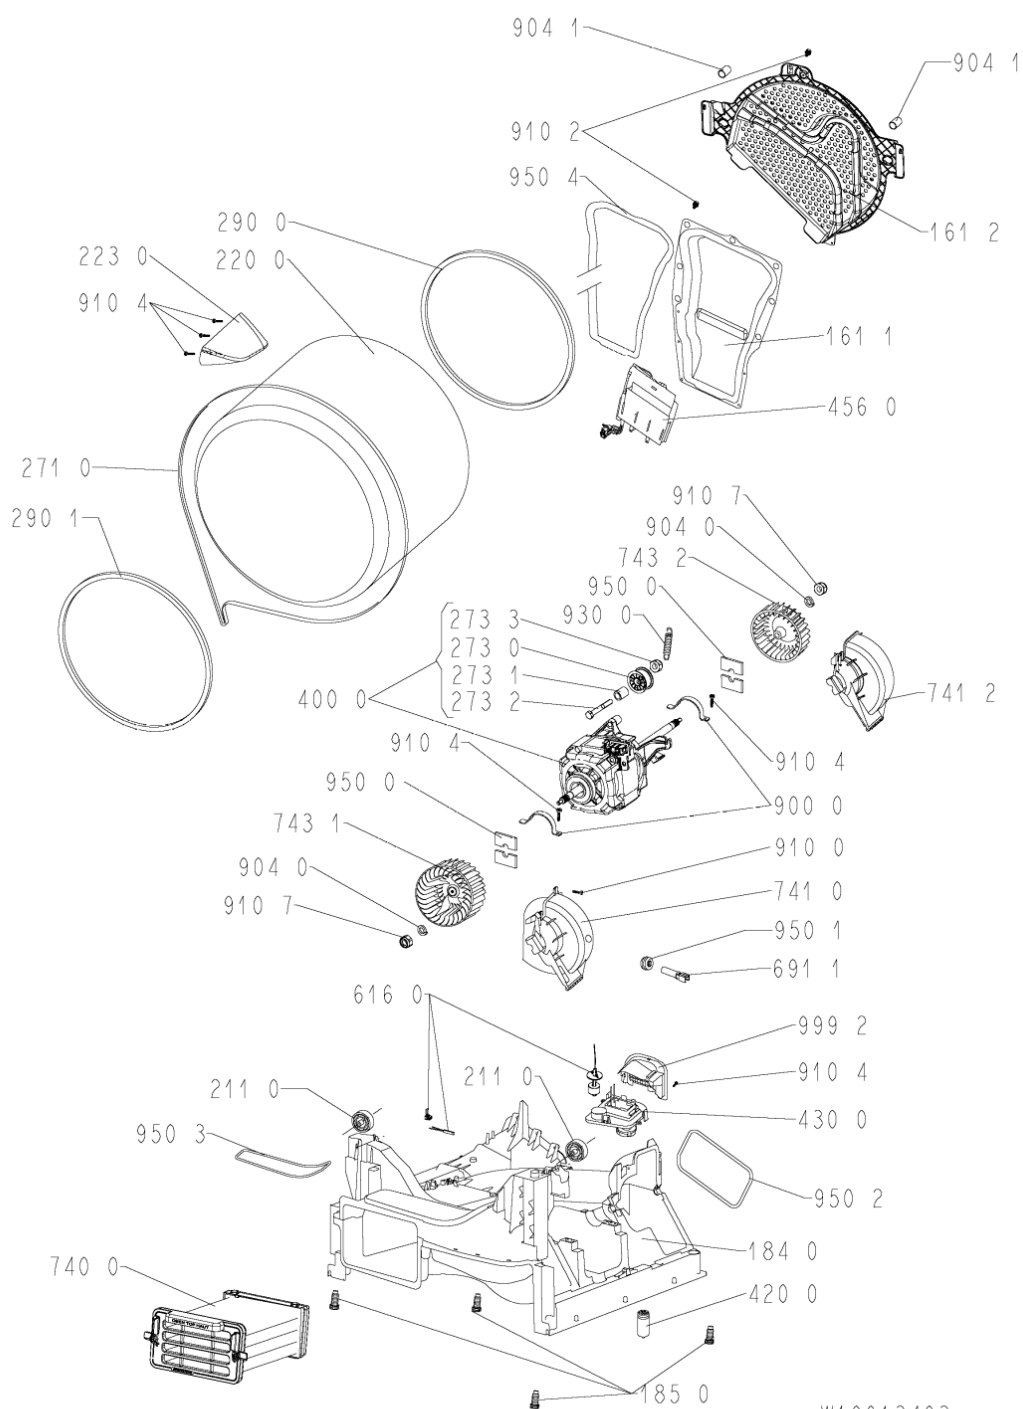

WHR29616

Tavole

W10613493