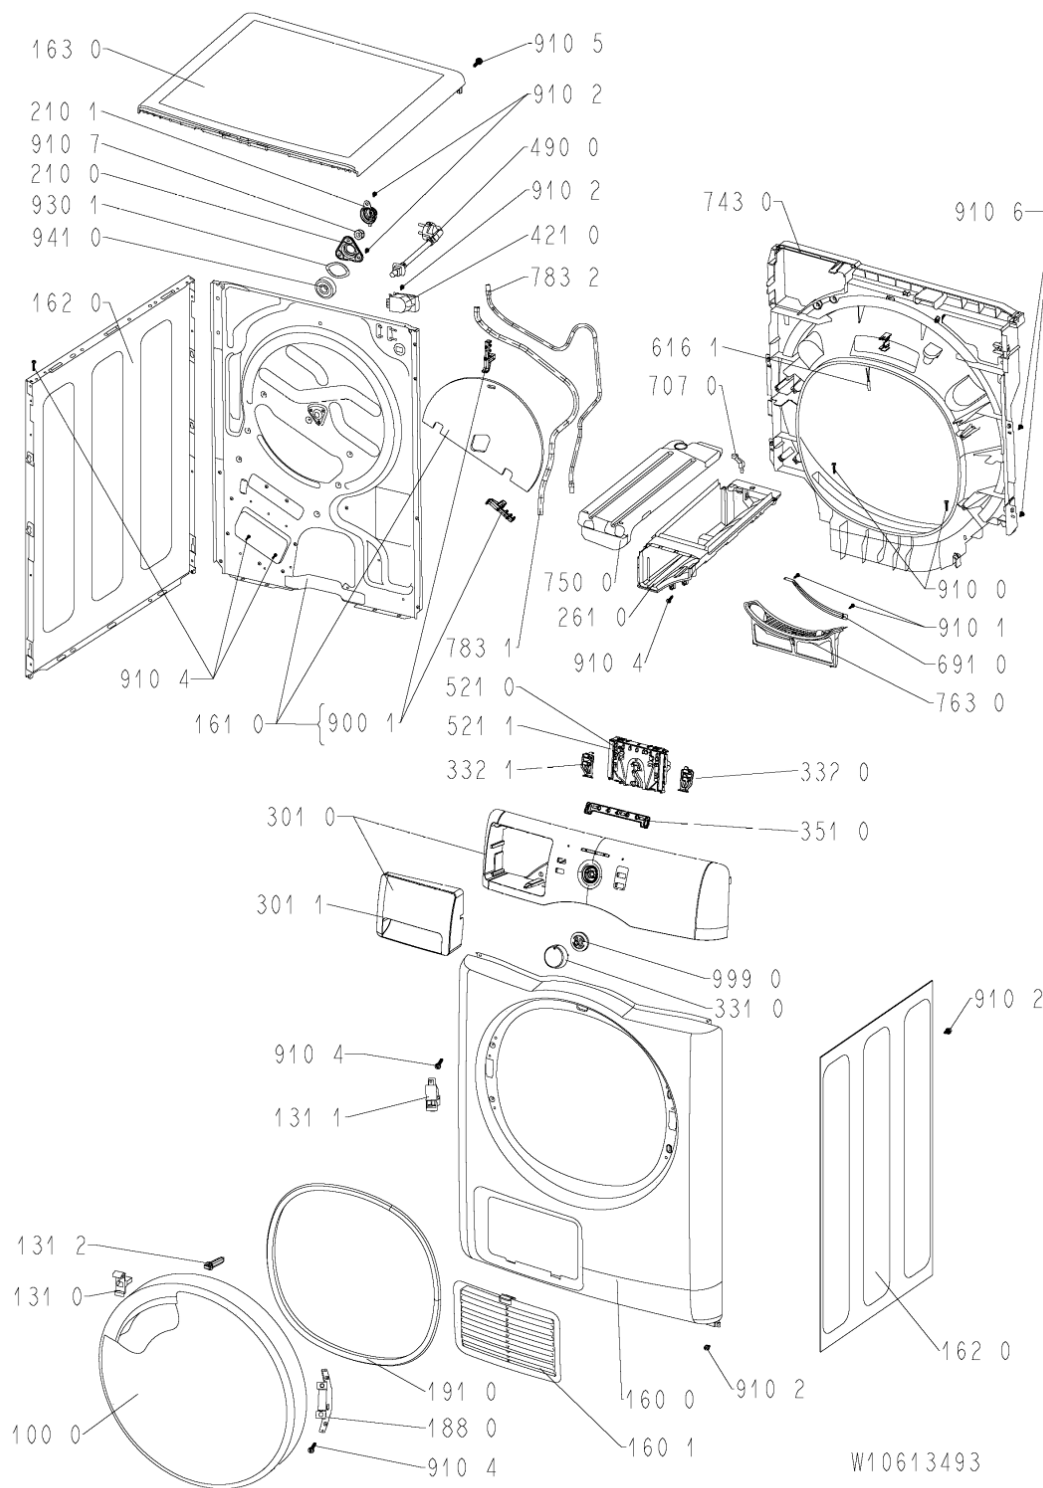

Whirlpool

Hotpoint

Bauknecht

i INDESIT

LA PRESENTE DOCUMENTAZIONE SI RIVOLGE SOLO A TECNICI QUALIFICATI CHE SONO A CONOSCENZA DELLE RISPETTIVE NORME DI SICUREZZA. SOGGETTA A MODIFICHE

WHR29615

Tavole

WHR29615

2101	480112101502 (C00313419)		copertura asse cestello
2110	481010456115 (C00311852)		ruota
2200	480112101581 (C00312499)	1 x C00646635 (488000646635)	cestello + ferma carico
2230	480112101495 (C00314595)	1 x 481010492721 (C00505113)	ferma carico
2610	480112101557 (C00321313)		contenitore serbatoio
2710	480112101469 (C00311014)		cinghia trasm. 2010 h7
2730	481010507633 (C00313275)	1 x 481010700903 (C00313283)	tendipuleggia
2731	481010611971 (C00325661)		distanziatore motore
2732	481010611013 (C00325636)	1 x 481010700903 (C00313283)	perno m8-1.25 x 55
2733	482250510547 (C00335150)		nut
2900	480112101497 (C00312829)		guarnizione cestello/schienale
2901	480112101685 (C00312847)		guarnizione
3010	480112101599 (C00429072)	1 x 480112101583 (C00429063)	mascherina
3011	481010486752 (C00324605)		maniglia cass.
3310	480111100229 (C00312299)		manopola timer
3320	480111100221 (C00312098)		insieme tasti avvio/annulla
3321	480111102625 (C00315070)		tasto opz. steam
3510	480112101593 (C00321322)		guida lampada
4000	481010556104 (C00314937)	1 x 480112101549 (C00313233)	motore psc 113, 240v