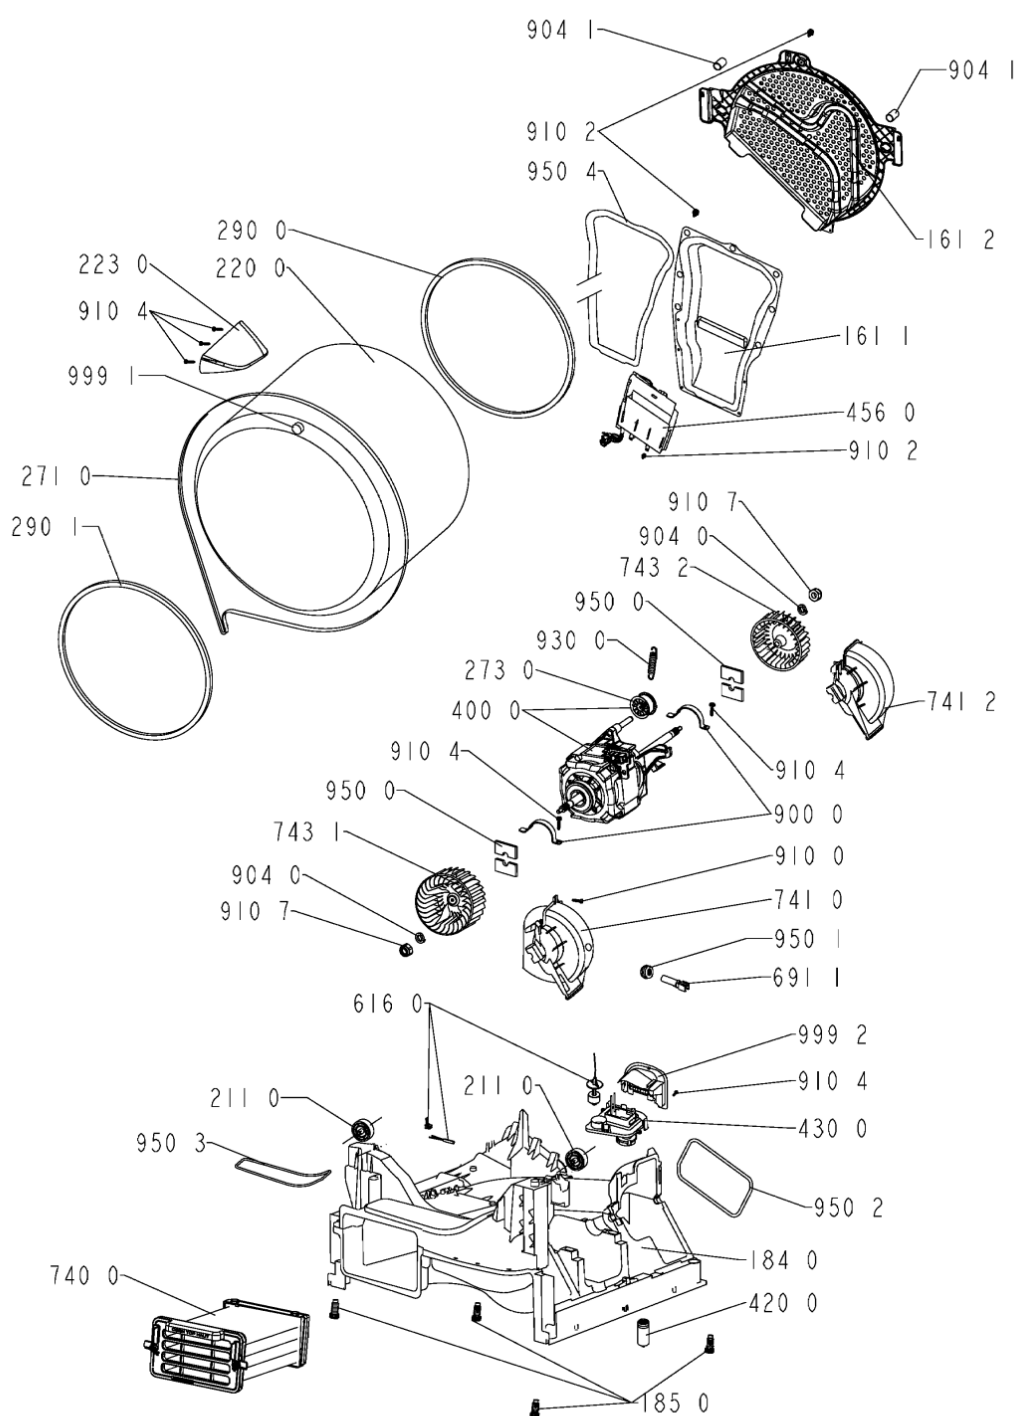

9992 480112101526
(C00321307)

sportello pompa

9993 480111100233
(C00311631)

supporto interfaccia frontale

WHR29620

Tavole

4619 730 46661

WHR29620

1910	480112101512 (C00312040)	1 x 481010713648 (C00345110)	guarniz.porta
2100	480112101513 (C00317816)		coperchio cuscinetto
2101	480112101502 (C00313419)		copertura asse cestello
2110	480112101478 (C00313029)		roller drum
2200	480112101494 (C00314014)	1 x C00646635 (488000646635)	cestello + ferma carico
2230	480112101495 (C00314595)	1 x 481010492721 (C00505113)	ferma carico
2610	480112101557 (C00321313)		contenitore serbatoio
2710	480112101469 (C00311014)		cinghia trasm. 2010 h7
2730	480112101592 (C00389134)	1 x 484000008521 (C00376378)	tendipuleggia
2900	480112101497 (C00312829)		guarnizione cestello/schienale
2901	480112101685 (C00312847)		guarnizione
3010	481010420659 (C00437183)	1 x 481010411638 (C00436556)	mascherina + maniglia cass.
3011	480112101572 (C00315404)		maniglia cass.
3310	480111100229 (C00312299)		manopola timer
3320	480112101566 (C00321316)		tasto avvio
3321	480111100224 (C00312311)		insieme tasti opzione
3322	480112101568 (C00321318)		pulsantiera avvio/annulla
3501	480112101569 (C00314615)		blocchetto opz. e7d
3510	480112101589 (C00321320)		guida lampada