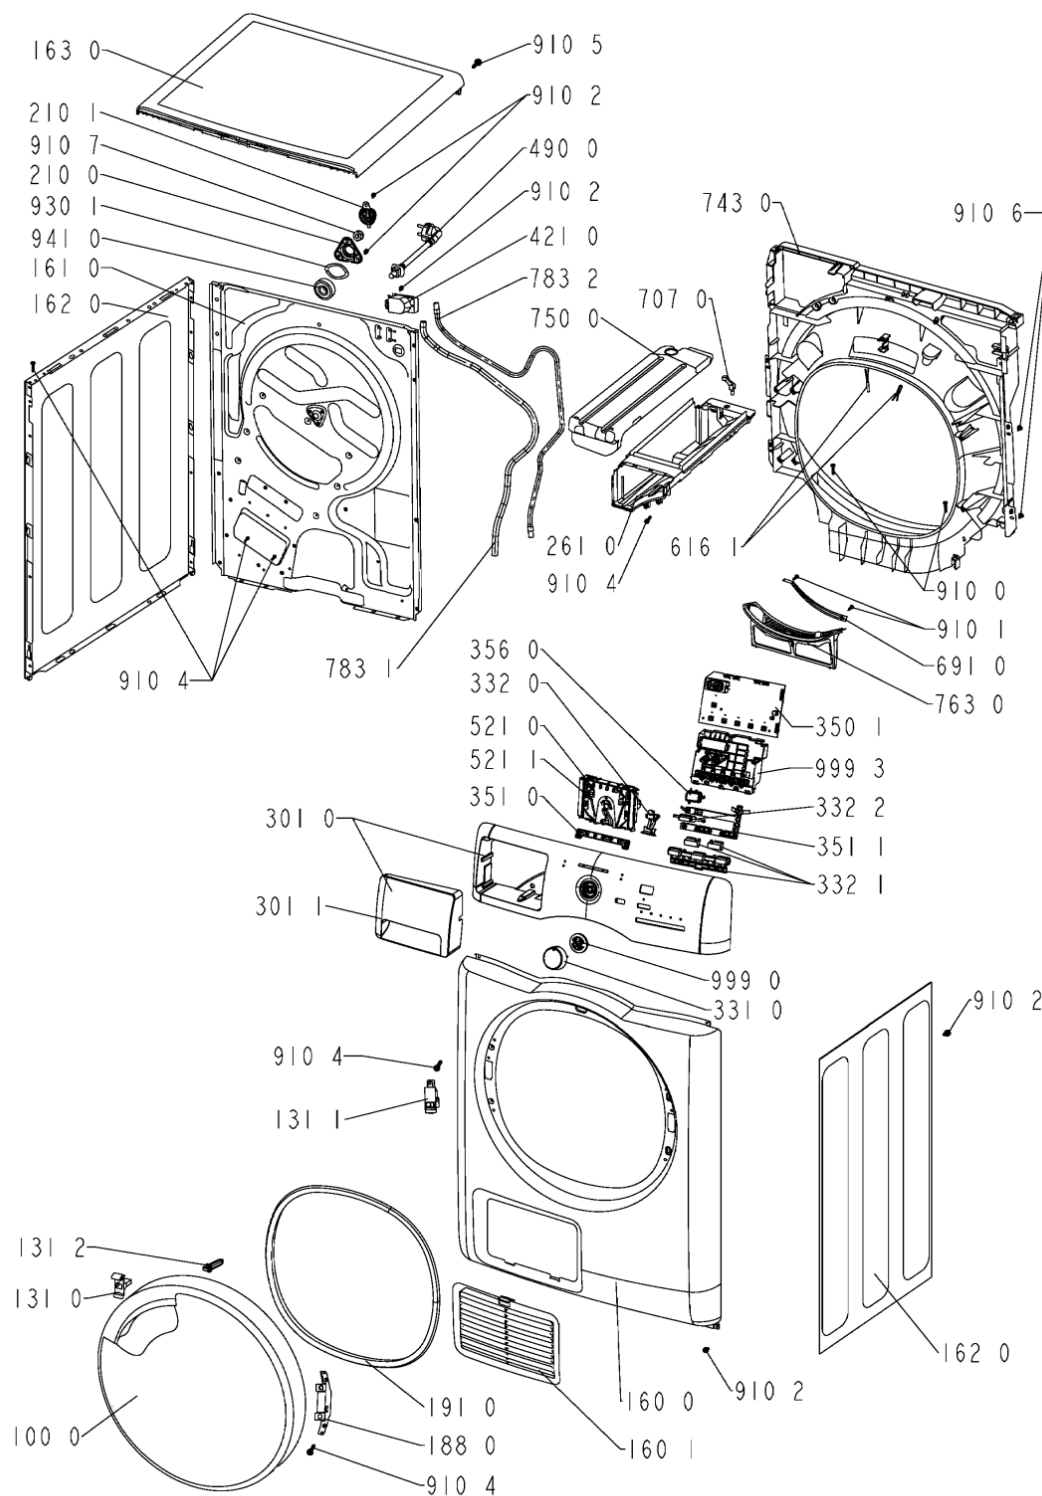

Whirlpool

Hotpoint

Bauknecht

i INDESIT

WHR29619

Tavole

4619 730 46661

WHR29619

1910	480112101512 (C00312040)	1 x 481010713648 (C00345110)	guarniz.porta
2100	480112101513 (C00317816)		coperchio cuscinetto
2101	480112101502 (C00313419)		copertura asse cestello
2110	480112101478 (C00313029)		roller drum
2200	480112101494 (C00314014)	1 x C00646635 (488000646635)	cestello + ferma carico
2230	480112101495 (C00314595)	1 x 481010492721 (C00505113)	ferma carico
2610	480112101557 (C00321313)		contenitore serbatoio
2710	480112101469 (C00311014)		cinghia trasm. 2010 h7
2730	480112101592 (C00389134)	1 x 484000008521 (C00376378)	tendipuleggia
2900	480112101497 (C00312829)		guarnizione cestello/schienale
2901	480112101685 (C00312847)		guarnizione
3010	481010420659 (C00437183)	1 x 481010411638 (C00436556)	mascherina + maniglia cass.
3011	480112101572 (C00315404)		maniglia cass.
3310	480111100229 (C00312299)		manopola timer
3320	480112101566 (C00321316)		tasto avvio
3321	480111100224 (C00312311)		insieme tasti opzione
3322	480112101568 (C00321318)		pulsantiera avvio/annulla
3501	480112101569 (C00314615)		blocchetto opz. e7d
3510	480112101589 (C00321320)		guida lampada